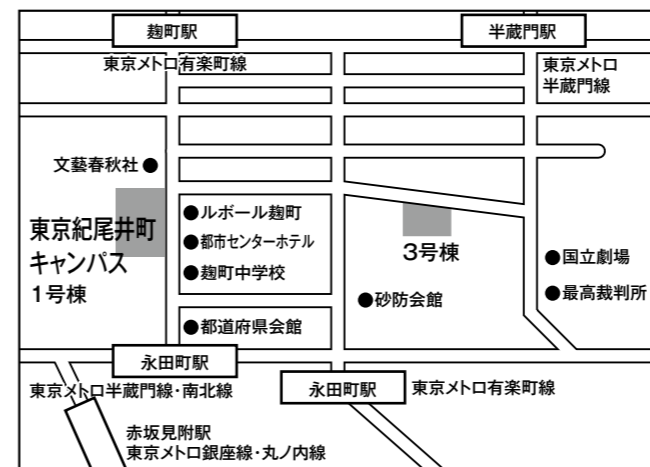

選考会場：千葉東金キャンパス

〒283-8555 千葉県東金市求名(ぐみょう)1番地 TEL.0475-55-8855(入試・広報センター)

交通案内

JR外房線大網駅またはJR総武本線成東駅乗り換え、JR東金線「求名(ぐみょう)」駅下車徒歩5分
 千葉東金有料道路「東金インターチェンジ」より車で約20分
 選考会場までは公共交通機関を利用してください

[シャトルバスの利用について]

1. 試験当日、選考会場までシャトルバスを利用することはできません。
2. 試験終了後、帰りの交通手段として最寄りの駅までシャトルバスが利用できます(千葉東金キャンパスのみ)。

千葉東金キャンパス建物配置図

選考会場：東京紀尾井町キャンパス

〒102-0094 東京都千代田区紀尾井町3-26(1号棟)

〒102-0093 東京都千代田区平河町2-3-20(3号棟)

交通案内

[1号棟]

東京メトロ有楽町線 麹町(こうじまち)駅1番出口より徒歩3分
 東京メトロ有楽町・半蔵門線・南北線 永田町駅9a番出口より徒歩5分

東京メトロ銀座線・丸ノ内線 赤坂見附駅D番出口より徒歩8分
 東京メトロ半蔵門線 半蔵門駅2番出口より徒歩10分

[3号棟]

東京メトロ半蔵門線 半蔵門駅1番出口より徒歩5分
 東京メトロ有楽町線 麹町駅1番出口より徒歩5分

選考会場：安房キャンパス

〒299-2862 千葉県鴨川市太海1717

交通案内

JR内房線・外房線 安房鴨川(あわかもがわ)駅下車
 西口より鴨川日東バス約15分(「城西国際大学観光学部」行きバス終点下車)

受験生宿泊案内(千葉東金キャンパス周辺)

宿泊については各宿泊施設へ受験生であることを伝え、キャンパスまでの経路、所要時間は各自で事前に確認してください。