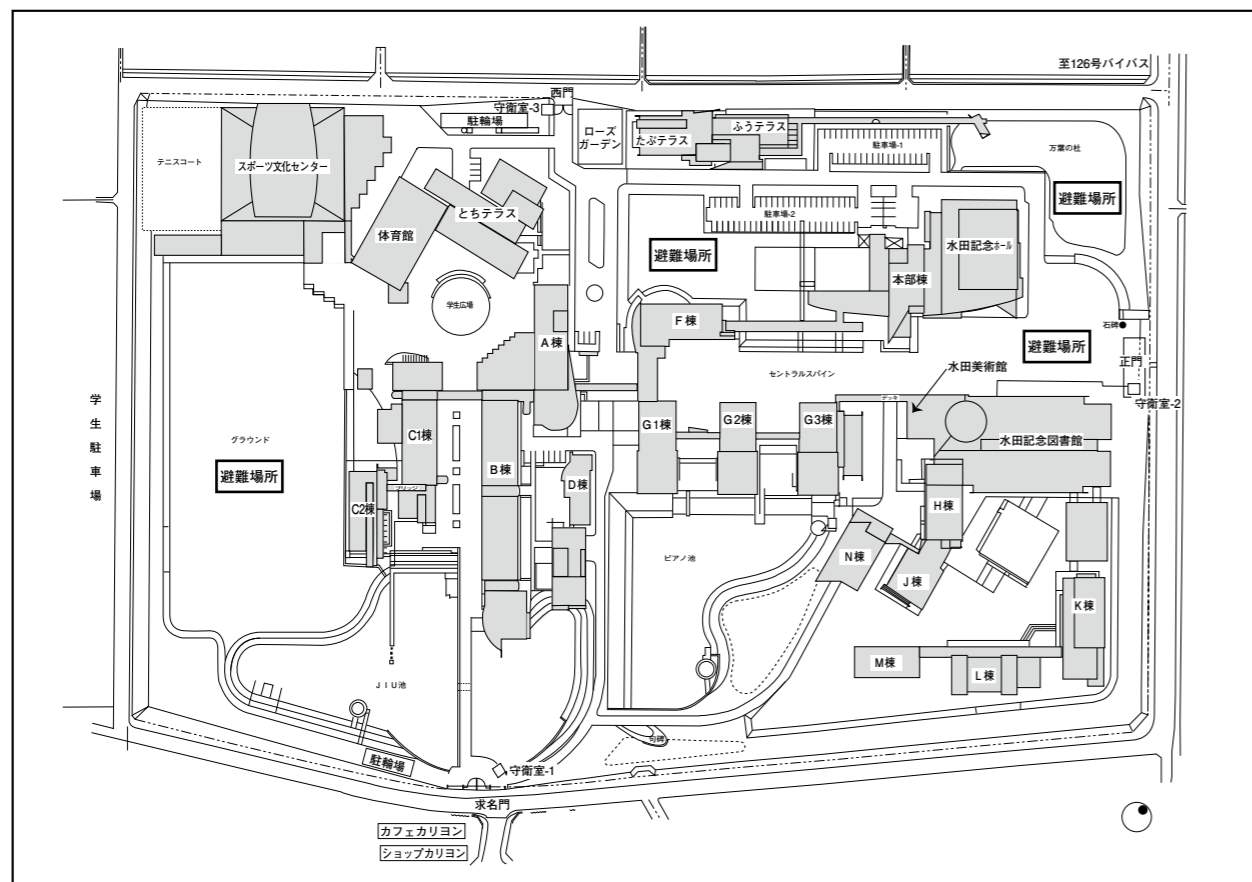

千葉東金キャンパス建物配置図

選考会場：東京紀尾井町キャンパス

〒102-0094 東京都千代田区紀尾井町3-26(1号棟)

〒102-0093 東京都千代田区平河町2-3-20(3号棟)

交通案内

[1号棟]

東京メトロ有楽町線 麹町(こうじまち)駅1番出口より徒歩3分
 東京メトロ有楽町・半蔵門線・南北線 永田町駅9a番出口より徒歩5分

東京メトロ銀座線・丸ノ内線 赤坂見附駅D番出口より徒歩8分
 東京メトロ半蔵門線 半蔵門駅2番出口より徒歩10分

[3号棟]

東京メトロ半蔵門線 半蔵門駅1番出口より徒歩5分
 東京メトロ有楽町線 麹町駅1番出口より徒歩5分

選考会場：安房キャンパス

〒299-2862 千葉県鴨川市太海1717

交通案内

JR内房線・外房線 安房鴨川(あわかもがわ)駅下車
 西口より鴨川日東バス約15分(「城西国際大学観光学部」行きバス終点下車)

受験生宿泊案内(千葉東金キャンパス周辺)

宿泊については各宿泊施設へ受験生であることを伝え、キャンパスまでの経路、所要時間は各自で事前に確認してください。