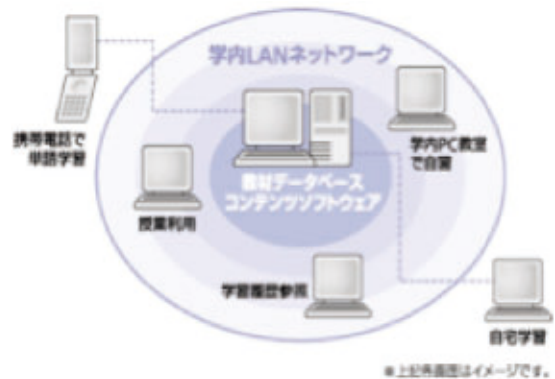

ALC Net Academy 2 とは?

What's

ALC Net Academy 2 ?

LAN環境で使用するネットワーク型学習システムです。学内のサーバに学習教材を置き、ネットワークを通じて学習者に教材を提供します。学習者は各コンピュータを利用して、WWWブラウザで学習を行います。学内のネットワーク環境を最大限に活かすことができると共に、多彩なマルチメディア機能とインタラクティブ性を活かし、効果的な語学学習を実現したe-learningシステムです。

EQUIPMENT CONTENTS

授業でも自己学習でも、ひとりひとりのペースや目的にあわせ段階的なステップアップを実現できるよう、豊富なコンテンツが、備わっています。

語学 + 広い視野と知識 + 資格 = 就職 + 社会に役立つ人材

国際交流学科(英語の徹底教育プログラムと海外留学制度が充実)では、英語徹底教育プログラムを中心に、コミュニケーション能力と国際理解の知識が学べます。さらに、2009年度に入学した学生を対象に、1ヶ月間の短期海外留学のための海外留学奨励奨学制度を実施する予定です。奨学金を授与された学生は、本学の海外姉妹大学(アメリカのカリフォルニア大学リバーサイド校)で短期留学をする予定です。