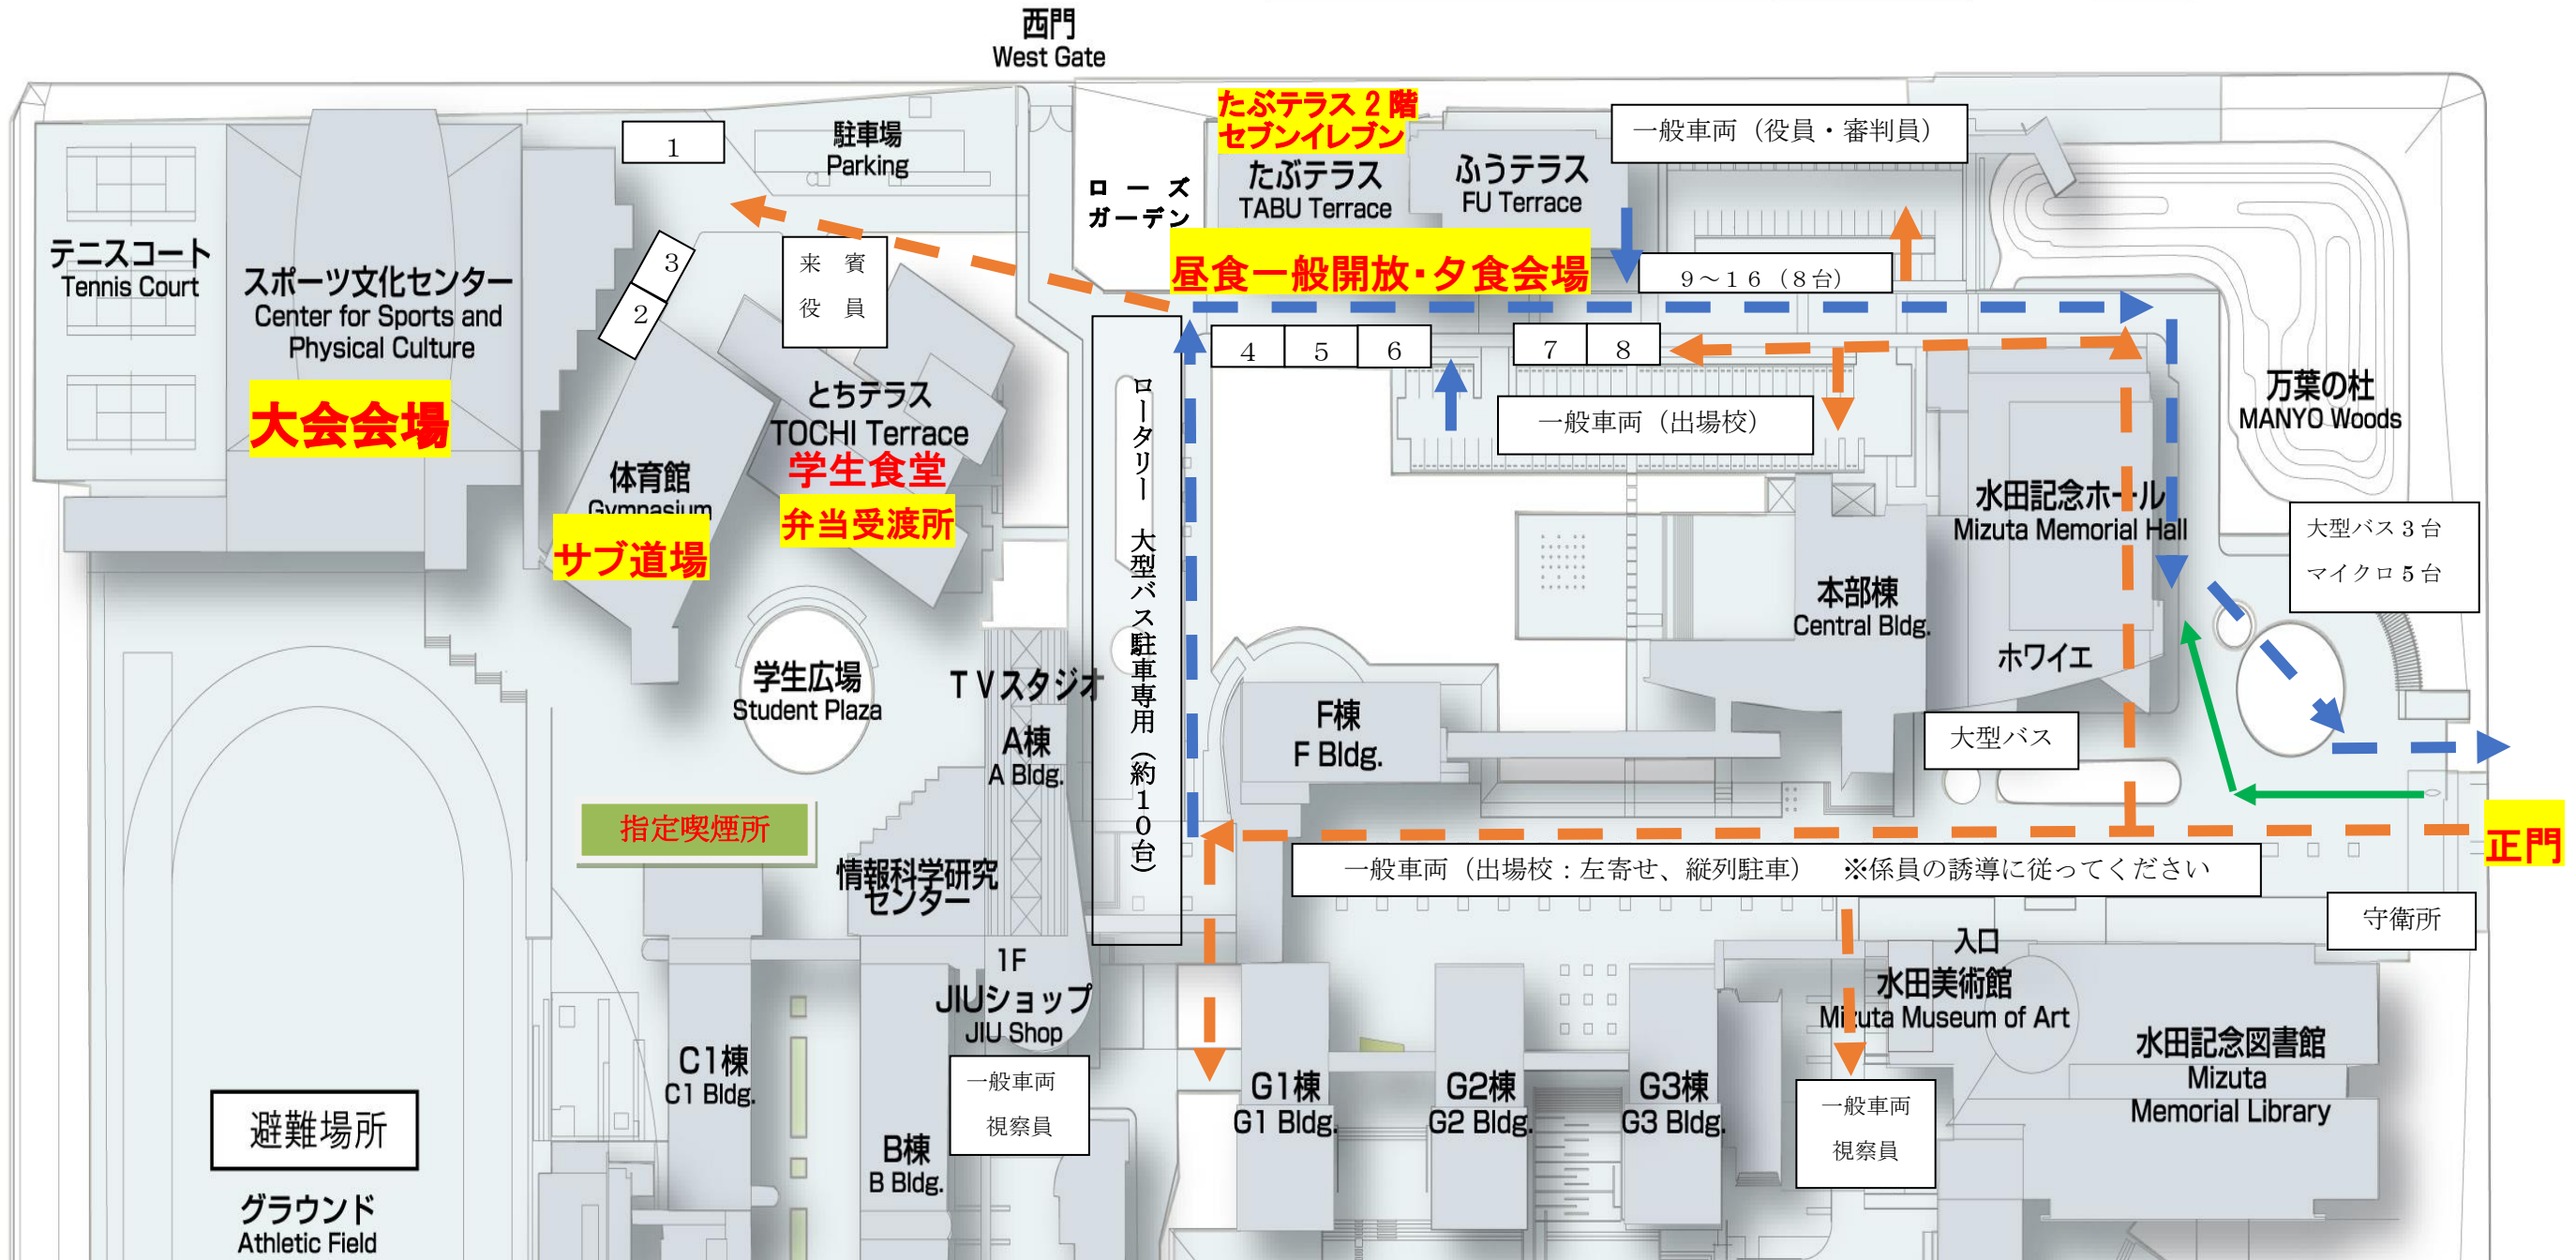

駐車配置図及び学内案内図

至126号バイパス
To Route 126

※サッカー場内駐車場 (一般観戦者・視察員)
大型バス・マイクロバス駐車場

◀ — — — : 入庫 (一般車両) — — — ▶ : 出庫 (一般車両) ← — — — : バス

- ご案内
- ・学内駐車場は、出場校や審判員の駐車が優先となります。
 - ・中央通路に駐車された場合、一方通行となりますので、左寄せをお願いします。また出庫の際は、上記図の青色矢印のとおりにお進みください。
 - ・学内が満車になった場合、サッカー場への駐車とさせていただきます。
 - ・一般観戦者 (保護者等) の方については、学外の有料駐車場をご利用ください。
 - ・大学シャトルバスの定期運行はありませんのでご注意ください。

一般来場者駐車場 (無料開放)