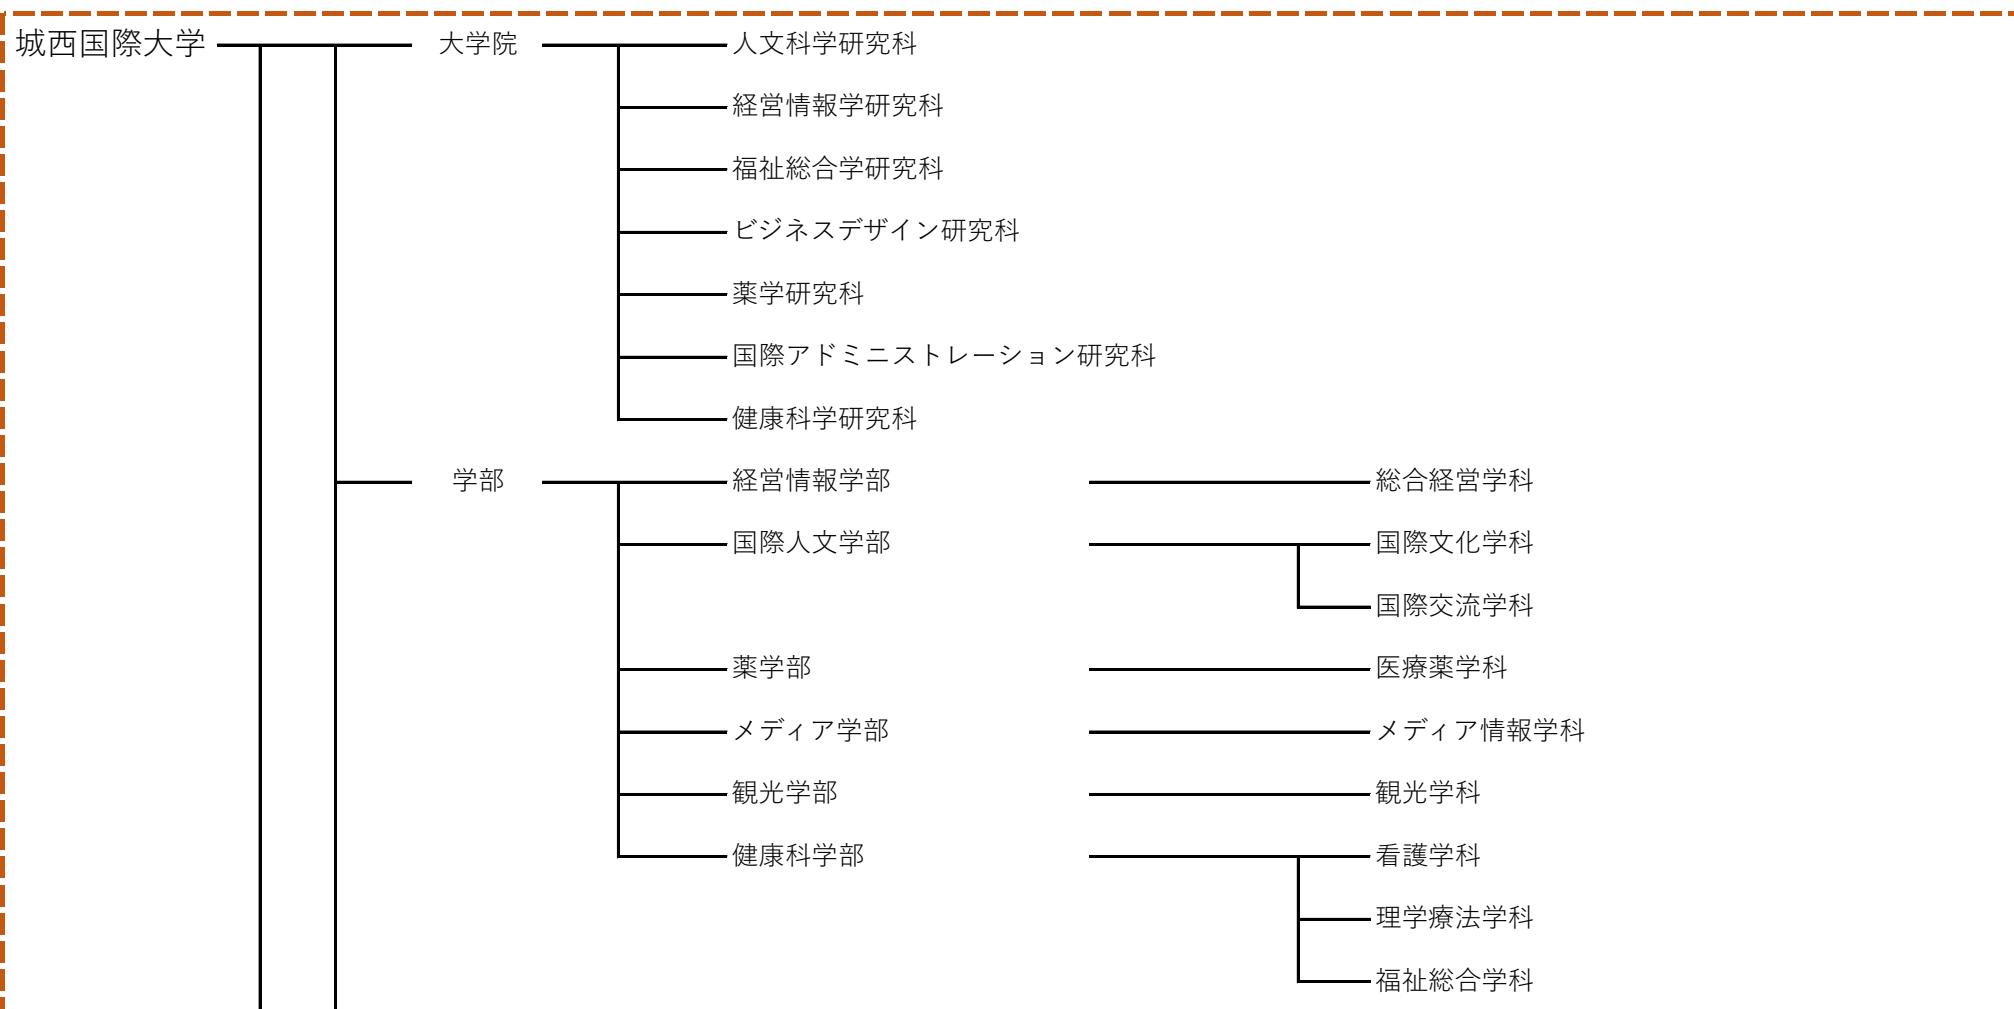

# 城西国際大学 組織図

○『学校法人城西大学寄附行為』

○『城西国際大学  
各施設に係る規程』

○『城西国際大学  
附属機関に係る規程』

○『城西国際大学事務組織規程』