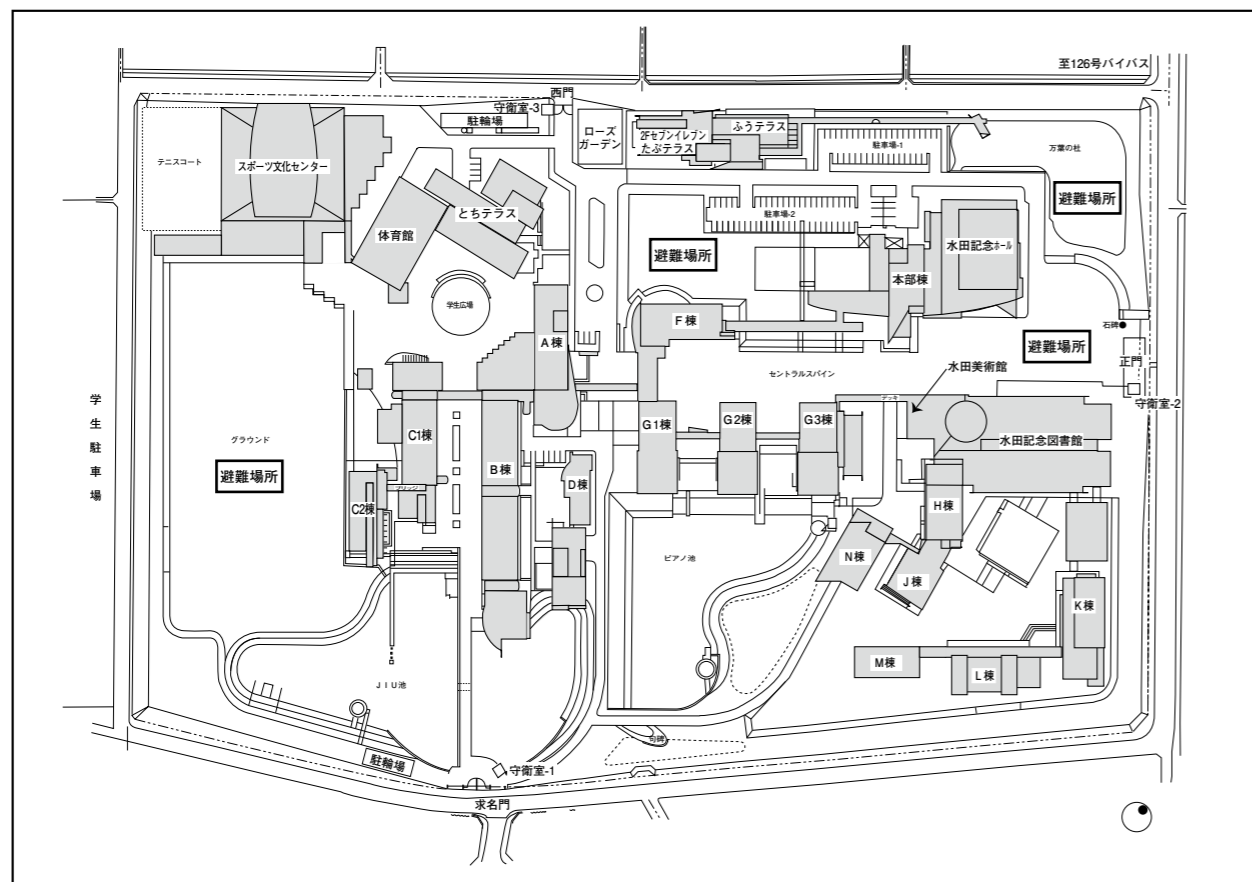

千葉東金キャンパス建物配置図

選考会場：東京紀尾井町キャンパス

〒102-0094 東京都千代田区紀尾井町3-26(1号棟)

〒102-0093 東京都千代田区平河町2-3-20(3号棟)

■交通案内

[1号棟]

東京メトロ有楽町線 麹町(こうじまち)駅1番出口より徒歩3分
 東京メトロ有楽町・半蔵門線・南北線 永田町駅9a番出口より徒歩5分
 東京メトロ銀座線・丸ノ内線 赤坂見附駅D番出口より徒歩8分
 東京メトロ半蔵門線 半蔵門駅2番出口より徒歩10分

[3号棟]

東京メトロ半蔵門線 半蔵門駅1番出口より徒歩5分
 東京メトロ有楽町線 麹町駅1番出口より徒歩5分

選考会場：安房キャンパス

〒299-2862 千葉県鴨川市太海1717

■交通案内

JR内房線・外房線 安房鴨川(あわかもがわ)駅下車
 西口より鴨川日東バス約15分(「城西国際大学観光学部」行きバス終点下車)

受験生宿泊案内

宿泊については各宿泊施設へ受験生であることを伝え、キャンパスまでの経路、所要時間は各自で事前に確認してください。