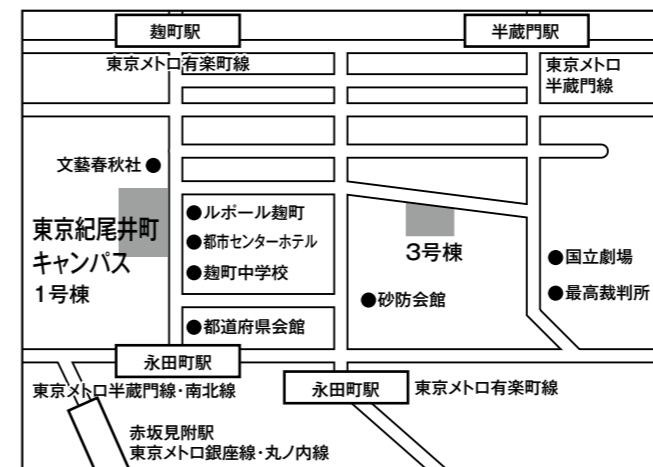

選考会場：千葉東金キャンパス

〒283-8555 千葉県東金市求名(ぐみょう)1番地 TEL.0475-55-8855(入試課)

■交通案内

JR外房線大網駅またはJR総武本線成東駅乗り換え、JR東金線「求名(ぐみょう)」駅下車徒歩5分
 千葉東金有料道路「東金インターチェンジ」より車で約20分
 選考会場までは公共交通機関を利用してください

[シャトルバスの利用について]

1. 試験当日、選考会場までシャトルバスを利用することはできません。
2. 試験終了後、帰りの交通手段として最寄りの駅までシャトルバスが利用できます(千葉東金キャンパスのみ)。

千葉東金キャンパス建物配置図

選考会場：東京紀尾井町キャンパス

〒102-0094 東京都千代田区紀尾井町3-26(1号棟)

〒102-0093 東京都千代田区平河町2-3-20(3号棟)

■交通案内

[1号棟]

東京メトロ有楽町線 麹町(こうじまち)駅1番出口より徒歩3分
 東京メトロ有楽町・半蔵門線・南北線 永田町駅9a番出口より徒歩5分
 東京メトロ銀座線・丸ノ内線 赤坂見附駅D番出口より徒歩8分
 東京メトロ半蔵門線 半蔵門駅2番出口より徒歩10分

[3号棟]

東京メトロ半蔵門線 半蔵門駅1番出口より徒歩5分
 東京メトロ有楽町線 麹町駅1番出口より徒歩5分

選考会場：安房キャンパス

〒299-2862 千葉県鴨川市太海1717

■交通案内

JR内房線・外房線 安房鴨川(あわかもがわ)駅下車
 西口より鴨川日東バス約15分(「城西国際大学観光学部」行きバス終点下車)

受験生宿泊案内

宿泊については各宿泊施設へ受験生であることを伝え、キャンパスまでの経路、所要時間は各自で事前に確認してください。