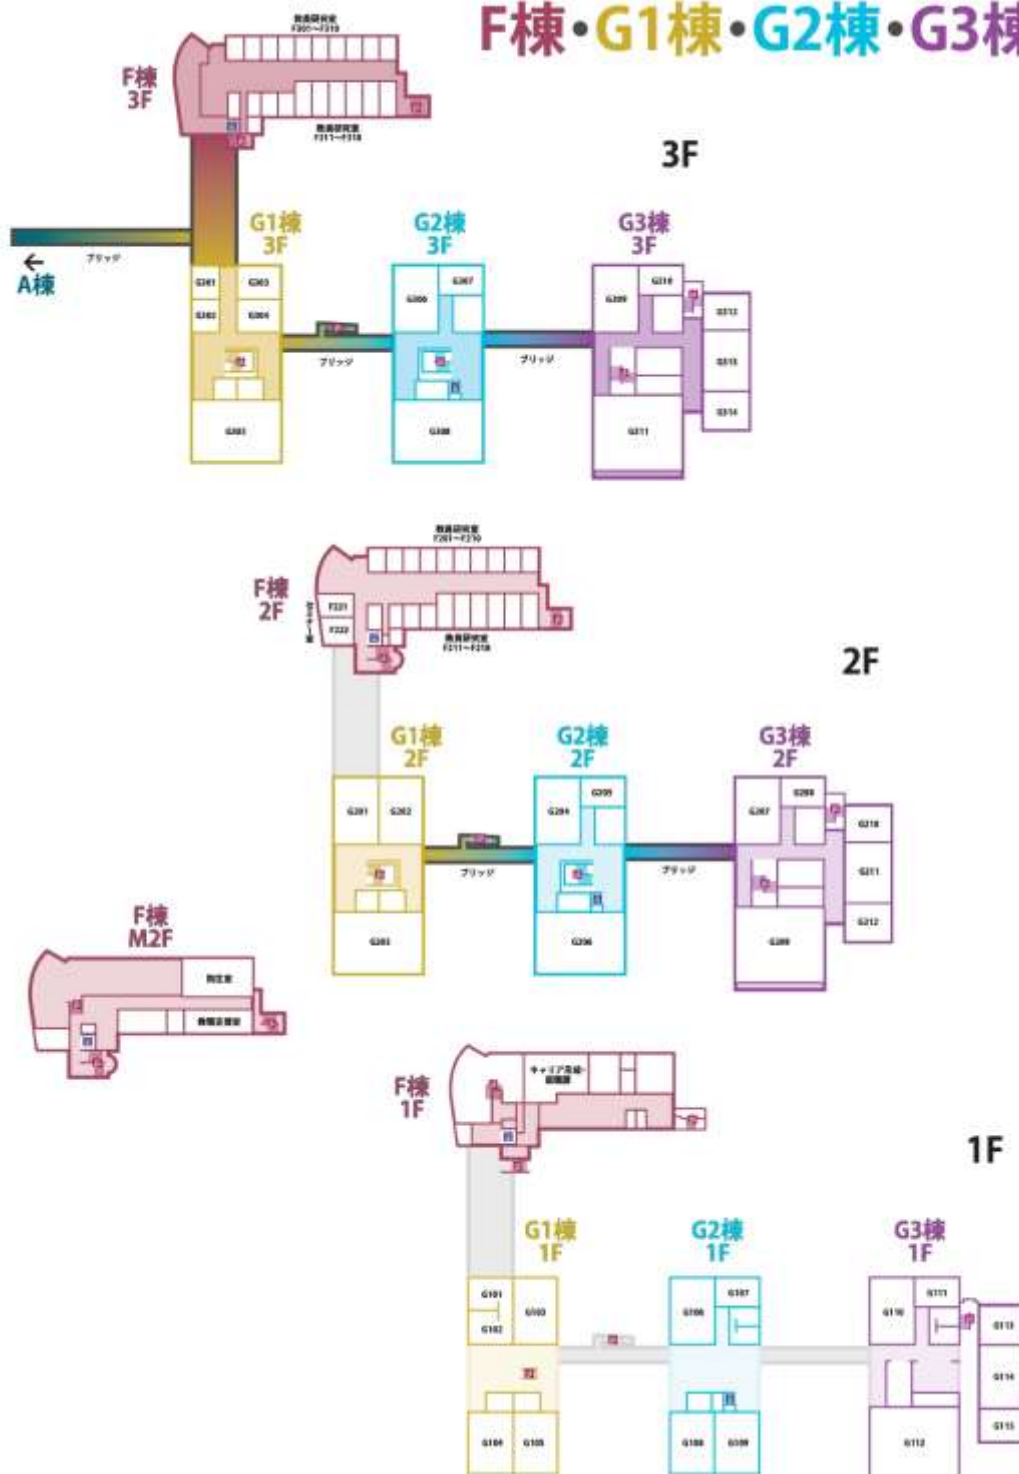

城西国際大学東金キャンパス建物配置図

本部棟

A棟・B棟・D棟

C1棟・C2棟

F棟・G1棟・G2棟・G3棟

K棟・L棟・M棟

スポーツ文化センター

2F スポーツ文化センター2F

1F スポーツ文化センター1F

中2F

学生食堂

とちテラス 2F

2F

とちテラス 1F

たぶテラス 1F

ふうテラス 1F

東京紀尾井町キャンパス

1号棟

1号棟 5F

1号棟 4F

1号棟 3F

1号棟 2F

1号棟 1F

1号棟 地下1F

2号棟

3号棟

5号棟