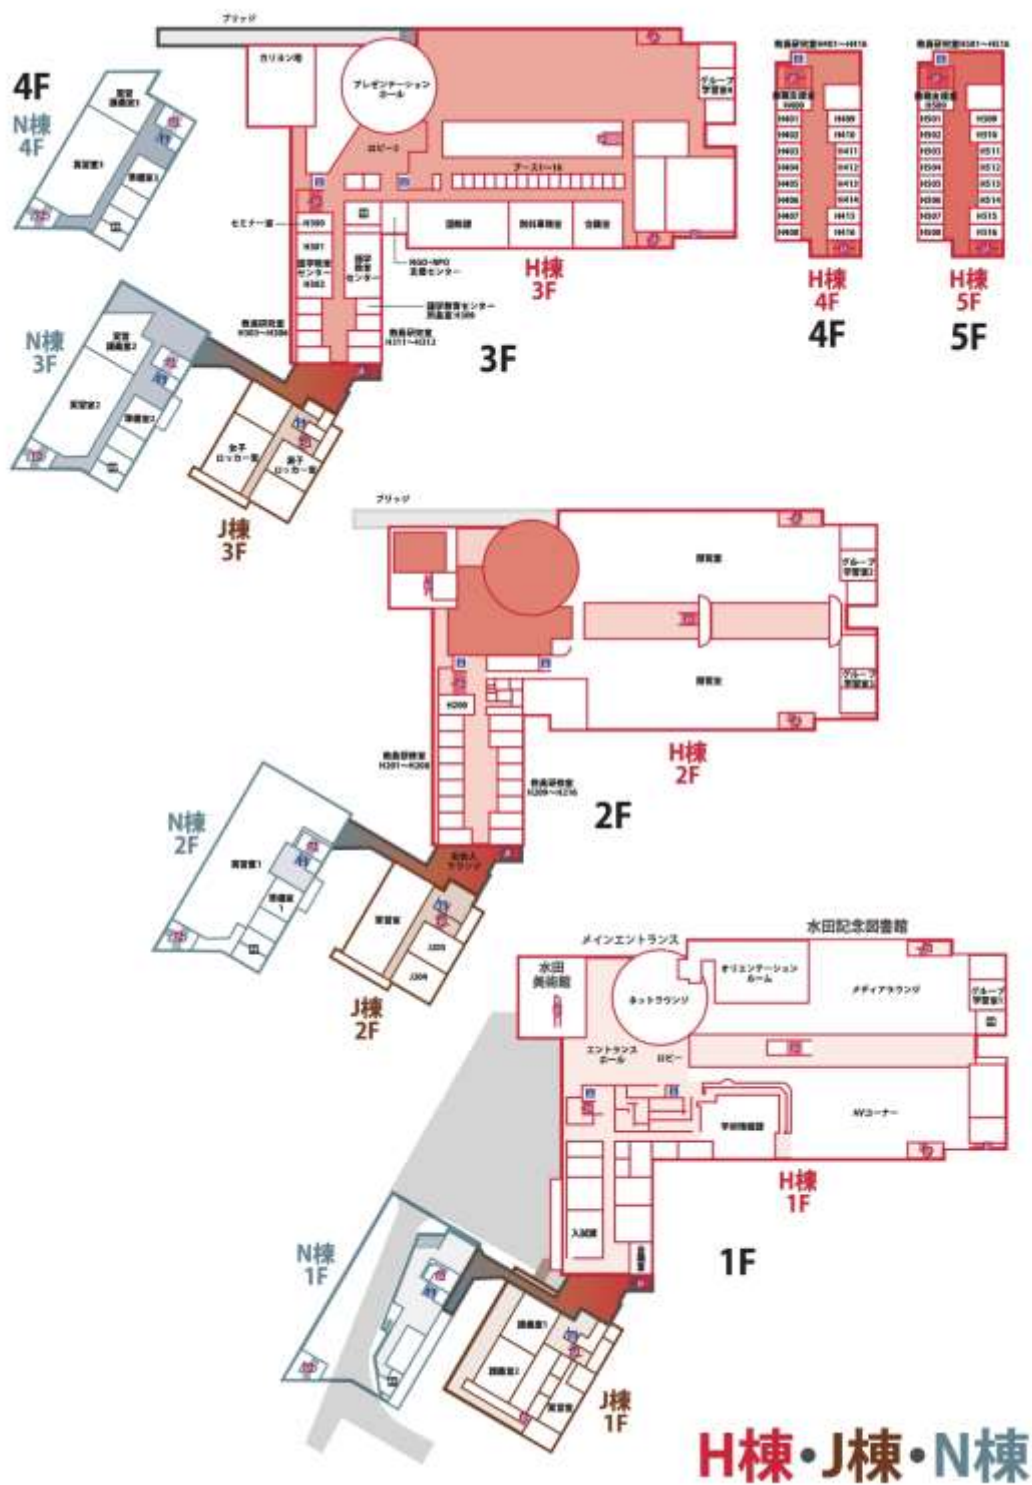

城西国際大学東金キャンパス建物配置図

本部棟

A棟・B棟・D棟

C1棟・C2棟

F棟・G1棟・G2棟・G3棟

K棟・L棟・M棟

スポーツ文化センター

2F スポーツ文化センター2F

1F スポーツ文化センター1F

中2F

学生食堂

とちテラス 2F

2F

とちテラス 1F

たぶテラス 1F

ふうテラス 1F

東京紀尾井町キャンパス

1号棟

1号棟 5F

1号棟 4F

1号棟 3F

1号棟 2F

1号棟 1F

1号棟 地下1F

2号棟

3号棟

5号棟