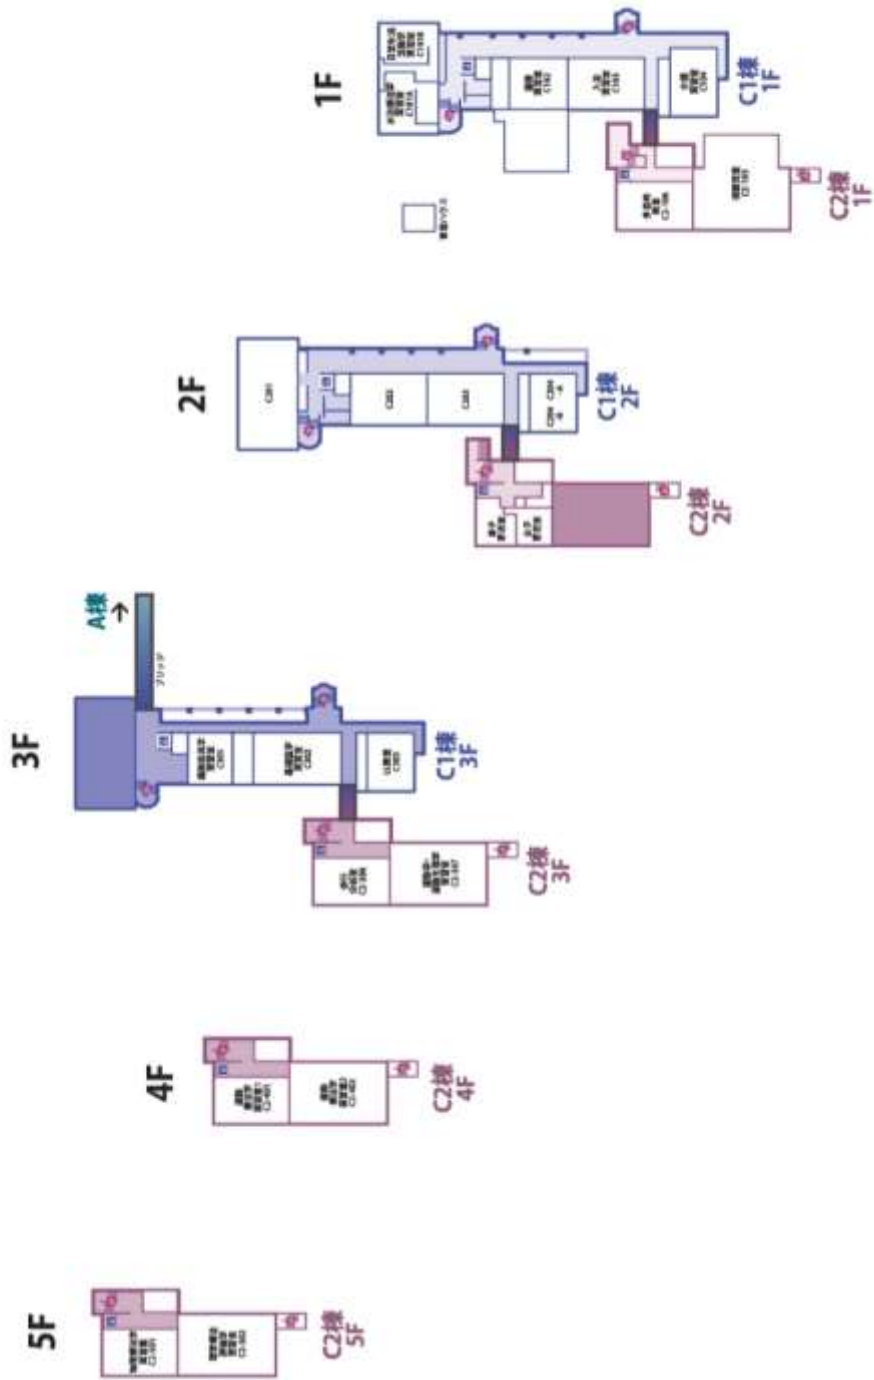

城西国際大学東金キャンパス建物配置図

本部棟

A棟・B棟・D棟

C1棟・C2棟

F棟・G1棟・G2棟・G3棟

K棟・L棟・M棟

スポーツ文化センター

2F スポーツ文化センター2F

1F スポーツ文化センター1F

中2F

学生食堂

とちテラス 2F

2F

とちテラス 1F

たぶテラス 1F

ふうテラス 1F

東京紀尾井町キャンパス

1号棟

1号棟 5F

1号棟 4F

1号棟 3F

1号棟 2F

1号棟 1F

1号棟 地下1F

2号棟

3号棟

5号棟