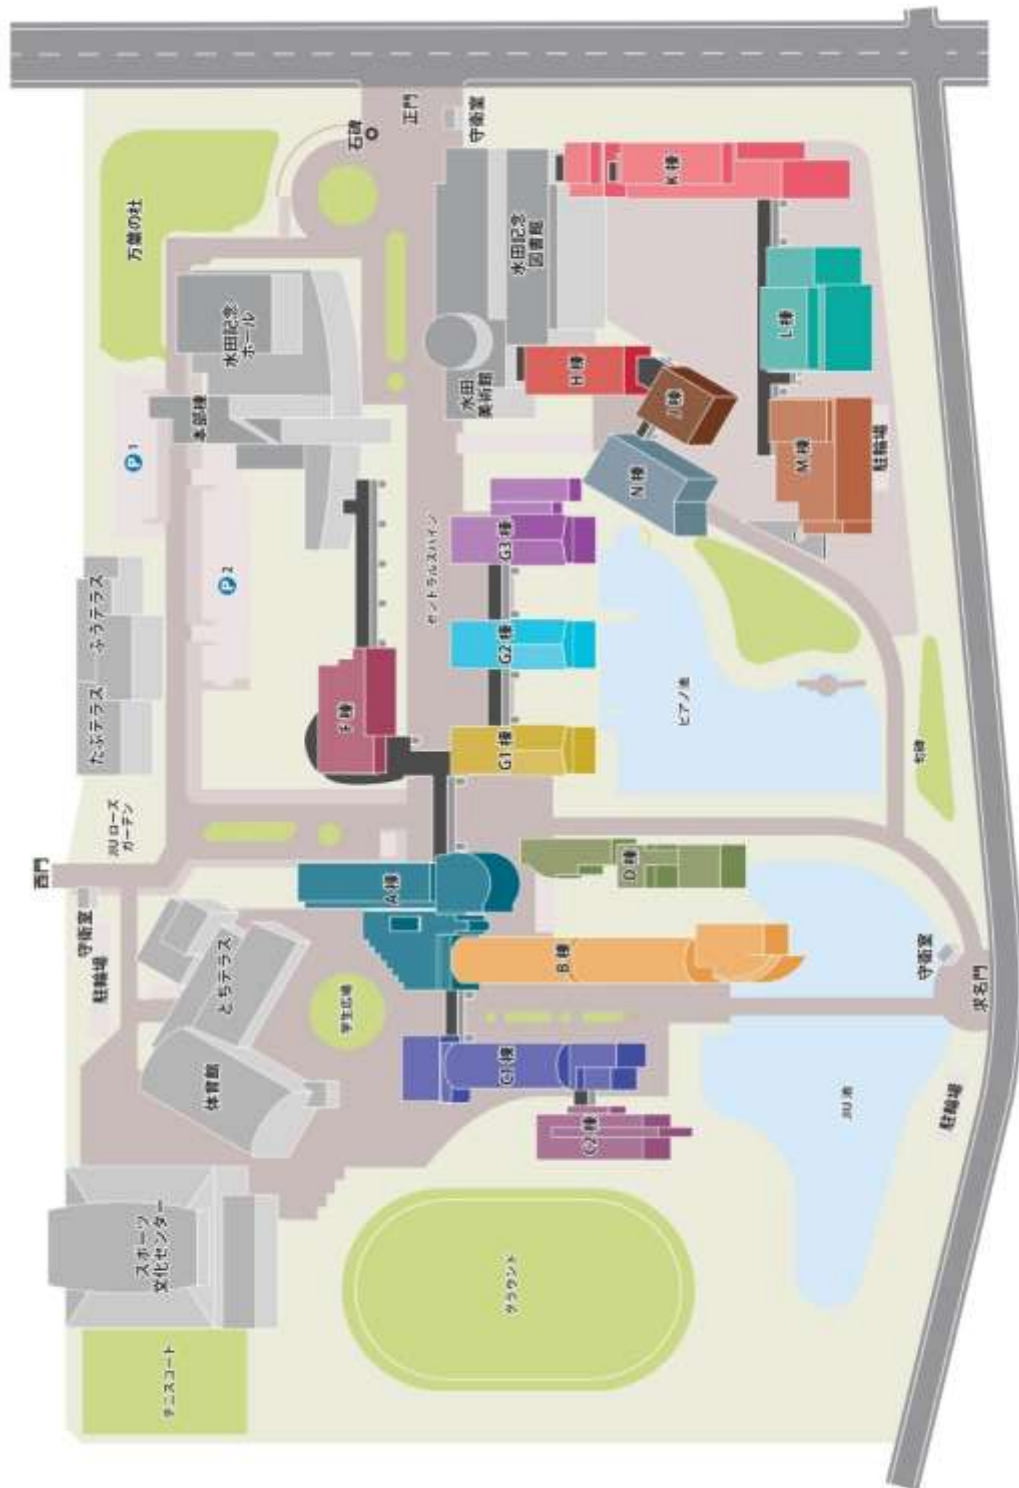

城西国際大学東金キャンパス建物配置図

本部棟

A棟・B棟・D棟

C1棟・C2棟

F棟・G1棟・G2棟・G3棟

K棟・L棟・M棟

スポーツ文化センター

2F スポーツ文化センター2F

1F スポーツ文化センター1F

中2F

学生食堂

とちテラス 2F

2F

とちテラス 1F

たぶテラス 1F

ふうテラス 1F

東京紀尾井町キャンパス

1号棟

1号棟 5F

1号棟 4F

1号棟 3F

1号棟 2F

1号棟 1F

1号棟 地下1F

2号棟

3号棟

5号棟