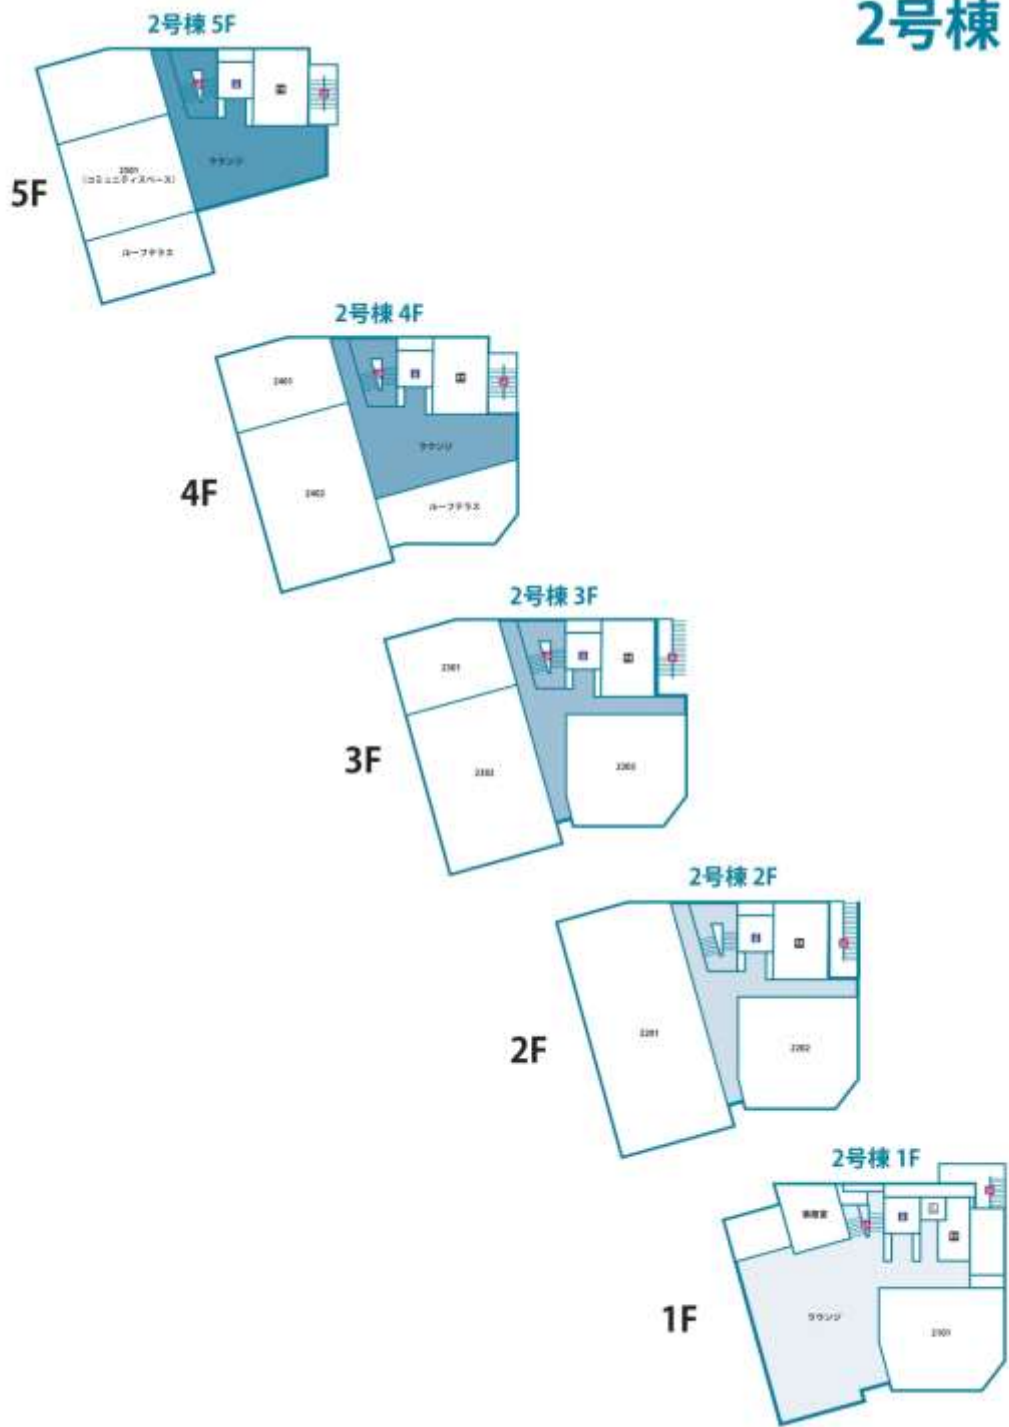

城西国際大学東金キャンパス建物配置図

本部棟

A棟・B棟・D棟

C1棟・C2棟

F棟・G1棟・G2棟・G3棟

K棟・L棟・M棟

スポーツ文化センター

2F スポーツ文化センター2F

1F スポーツ文化センター1F

中2F

学生食堂

とちテラス 2F

2F

とちテラス 1F

たぶテラス 1F

ふうテラス 1F

東京紀尾井町キャンパス

1号棟

1号棟 5F

1号棟 4F

1号棟 3F

1号棟 2F

1号棟 1F

1号棟 地下1F

2号棟

3号棟

5号棟