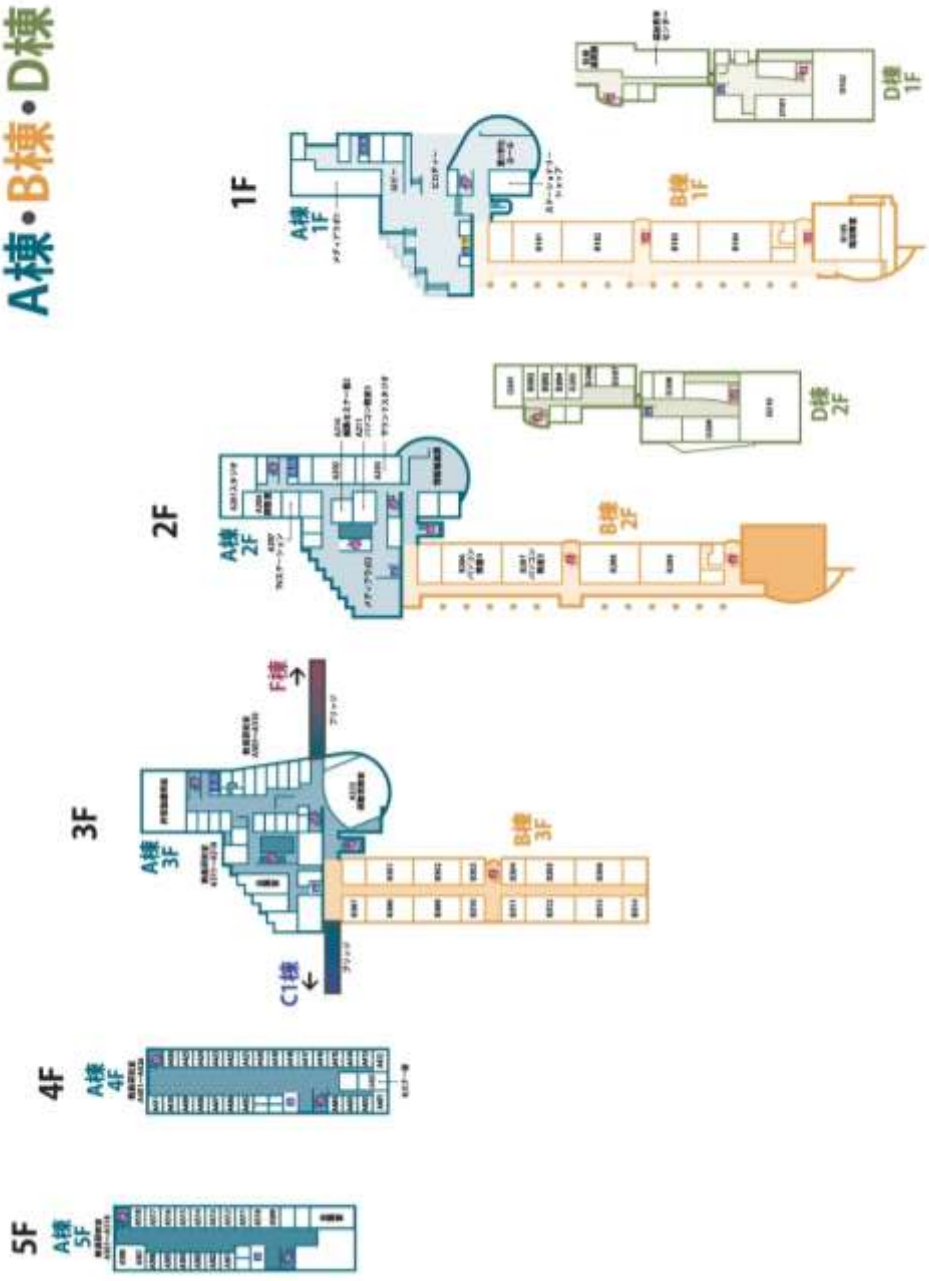

城西国際大学東金キャンパス建物配置図

本部棟

A棟・B棟・D棟

C1棟・C2棟

F棟・G1棟・G2棟・G3棟

K棟・L棟・M棟

スポーツ文化センター

2F スポーツ文化センター2F

1F スポーツ文化センター1F

中2F

学生食堂

とちテラス 2F

2F

とちテラス 1F

たぶテラス 1F

ふうテラス 1F

東京紀尾井町キャンパス

1号棟

1号棟 5F

1号棟 4F

1号棟 3F

1号棟 2F

1号棟 1F

1号棟 地下1F

2号棟

3号棟

5号棟