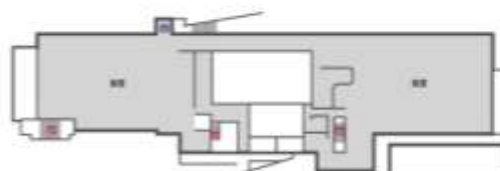

城西国際大学東金キャンパス建物配置図

本部棟

A棟・B棟・D棟

C1棟・C2棟

F棟・G1棟・G2棟・G3棟

K棟・L棟・M棟

スポーツ文化センター

2F スポーツ文化センター2F

1F スポーツ文化センター1F

中2F

学生食堂

とちテラス 2F

2F

とちテラス 1F

たぶテラス 1F

ふうテラス 1F

東京紀尾井町キャンパス

1号棟

1号棟 5F

1号棟 4F

1号棟 3F

1号棟 2F

1号棟 1F

1号棟 地下1F