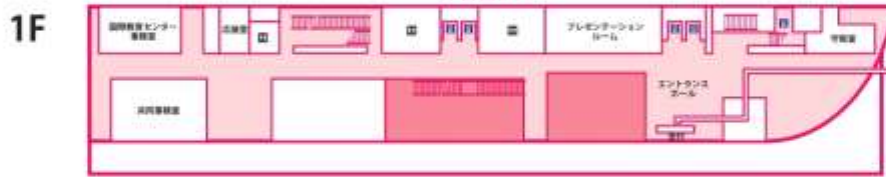

城西国際大学東金キャンパス建物配置図

本部棟

A棟・B棟・D棟

C1棟・C2棟

F棟・G1棟・G2棟・G3棟

K棟・L棟・M棟

スポーツ文化センター

2F スポーツ文化センター2F

1F スポーツ文化センター1F

中2F

学生食堂

とちテラス 2F

2F

とちテラス 1F

たぶテラス 1F

ふうテラス 1F

東京紀尾井町キャンパス

1号棟

1号棟 5F

1号棟 4F

1号棟 3F

1号棟 2F

1号棟 1F

1号棟 地下1F

2号棟

3号棟

5号棟