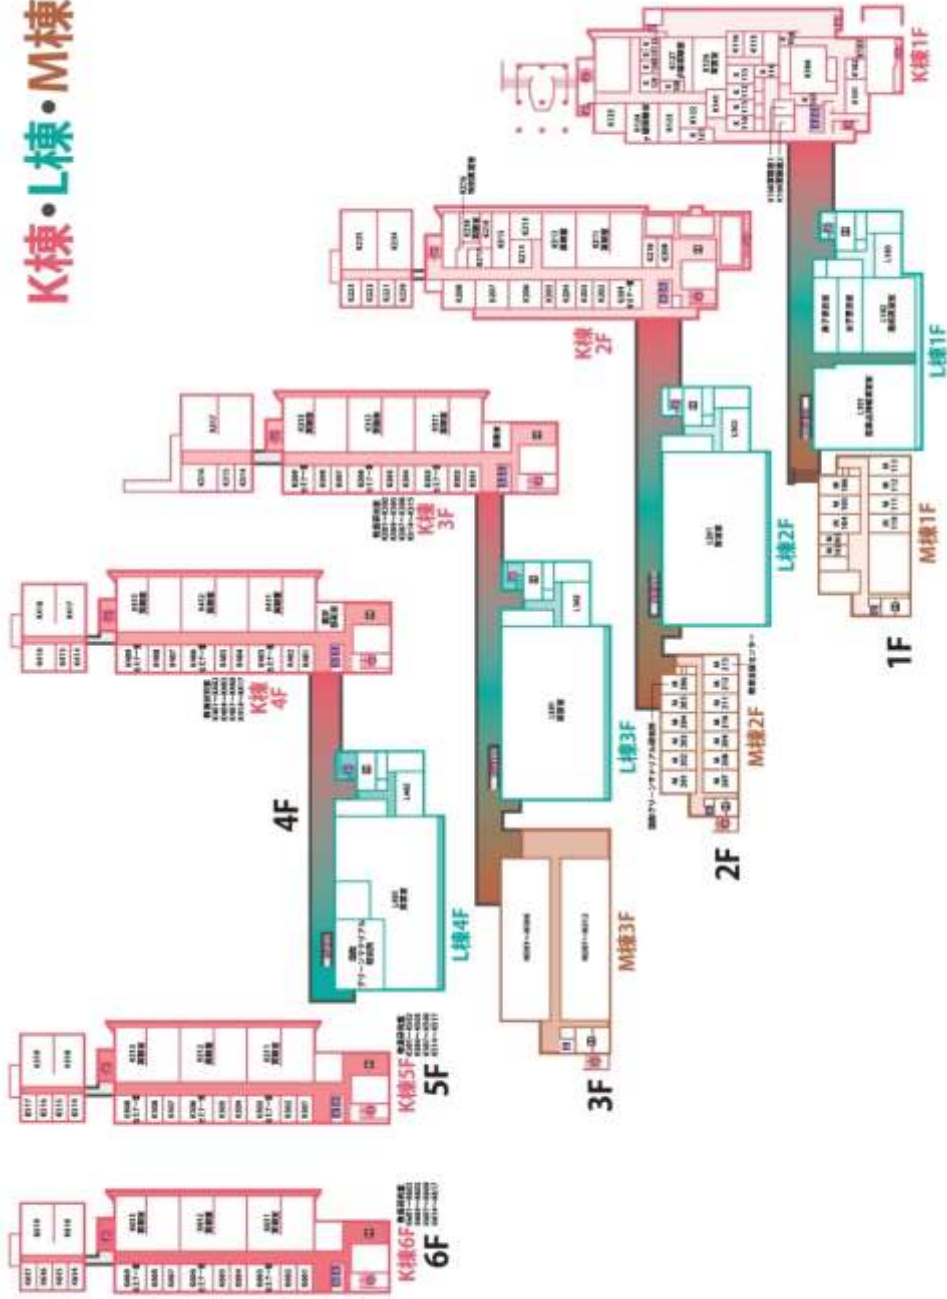

城西国際大学東金キャンパス建物配置図

本部棟

A棟・B棟・D棟

C1棟・C2棟

F棟・G1棟・G2棟・G3棟

K棟・L棟・M棟

スポーツ文化センター

2F スポーツ文化センター2F

1F スポーツ文化センター1F

中2F

学生食堂

とちテラス 2F

2F

とちテラス 1F

たぶテラス 1F

ふうテラス 1F

東京紀尾井町キャンパス

1号棟

1号棟 5F

1号棟 4F

1号棟 3F

1号棟 2F

1号棟 1F

1号棟 地下1F

2号棟

3号棟

5号棟