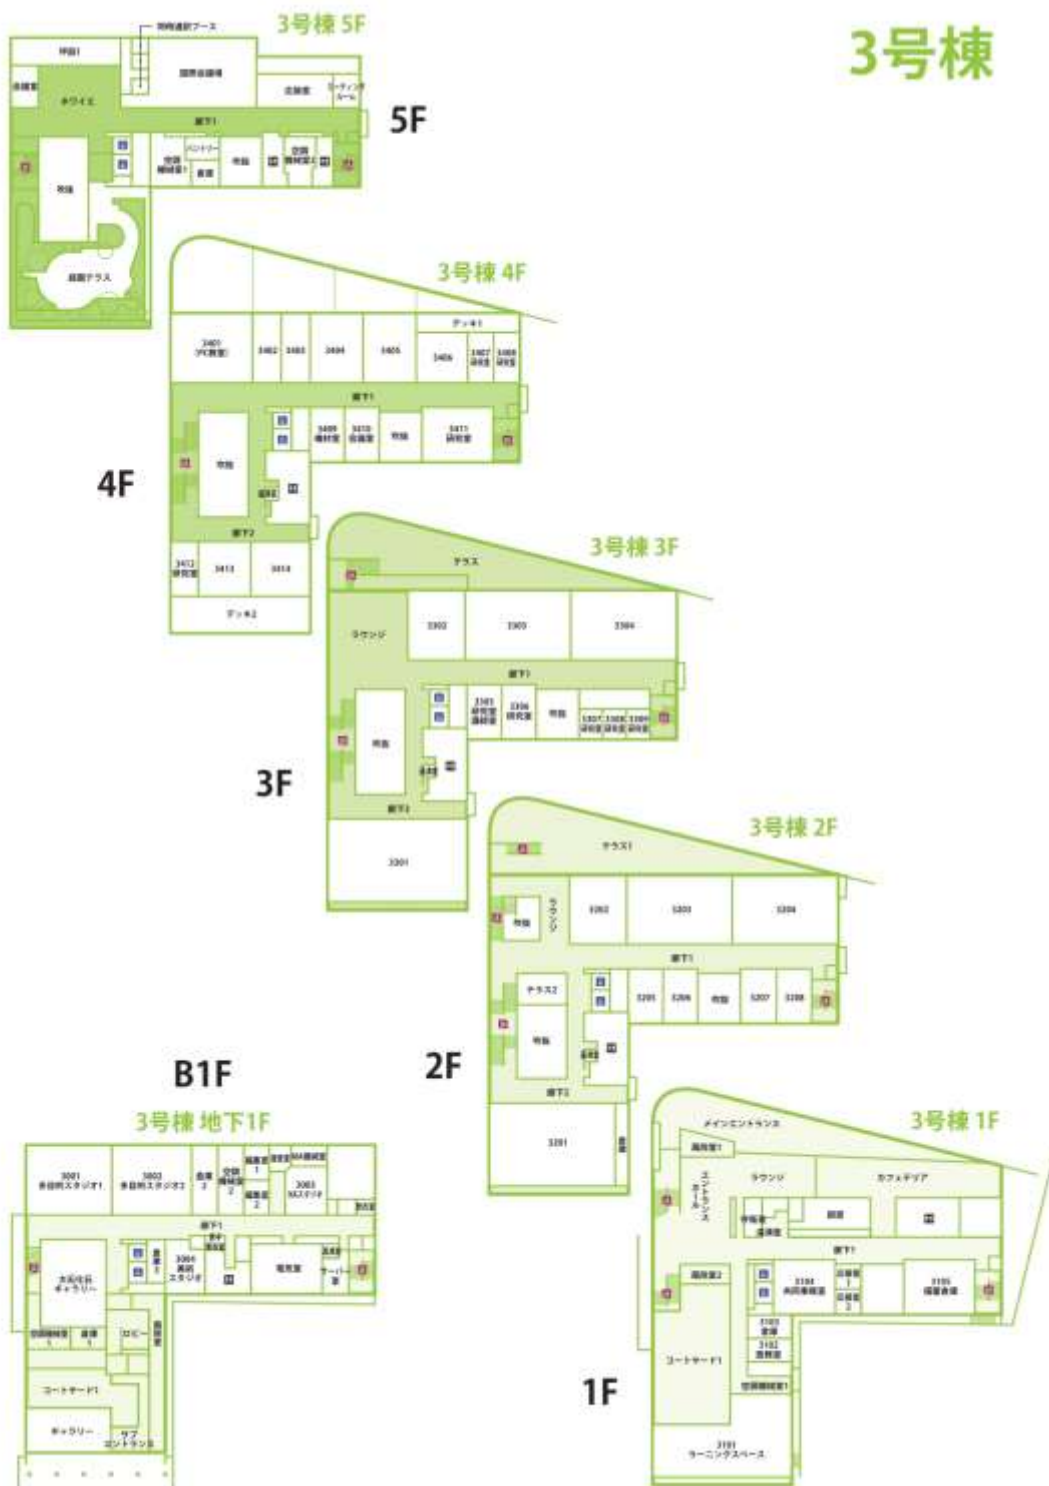

城西国際大学東金キャンパス建物配置図

本部棟

A棟・B棟・D棟

C1棟・C2棟

F棟・G1棟・G2棟・G3棟

K棟・L棟・M棟

スポーツ文化センター

2F スポーツ文化センター2F

1F スポーツ文化センター1F

中2F

学生食堂

とちテラス 2F

2F

とちテラス 1F

たぶテラス 1F

ふうテラス 1F

東京紀尾井町キャンパス

1号棟

1号棟 5F

1号棟 4F

1号棟 3F

1号棟 2F

1号棟 1F

1号棟 地下1F

2号棟

3号棟

5号棟