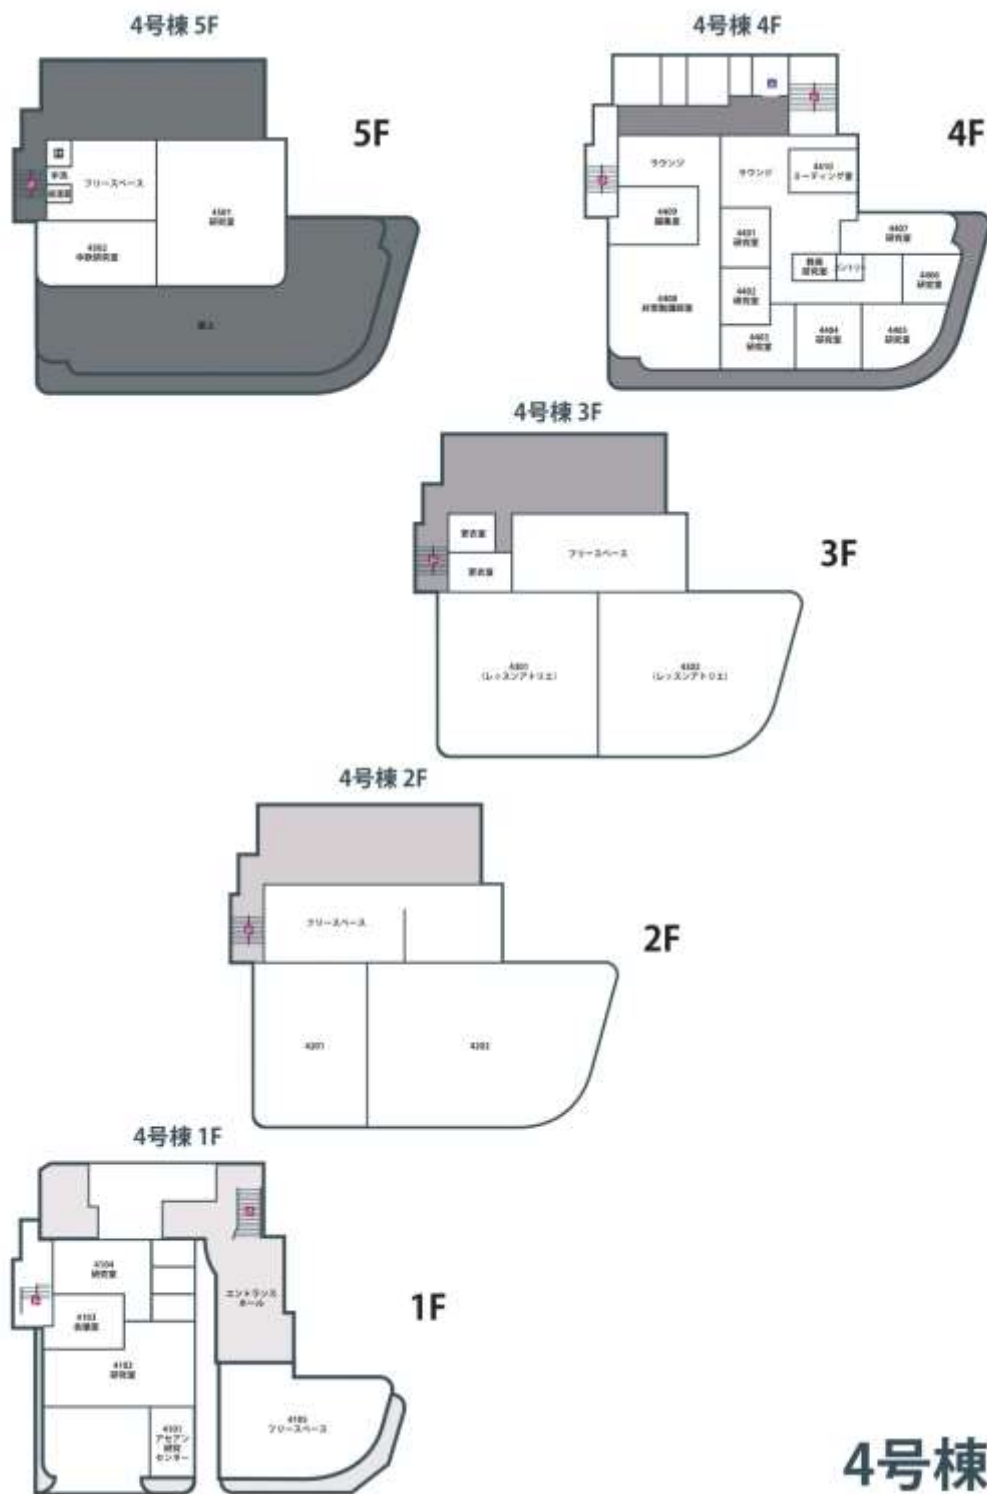

城西国際大学東金キャンパス建物配置図

本部棟

A棟・B棟・D棟

C1棟・C2棟

F棟・G1棟・G2棟・G3棟

K棟・L棟・M棟

スポーツ文化センター

2F スポーツ文化センター2F

1F スポーツ文化センター1F

中2F

学生食堂

とちテラス 2F

2F

とちテラス 1F

たぶテラス 1F

ふうテラス 1F

東京紀尾井町キャンパス

1号棟

1号棟 5F

1号棟 4F

1号棟 3F

1号棟 2F

1号棟 1F

1号棟 地下1F

2号棟

3号棟

5号棟