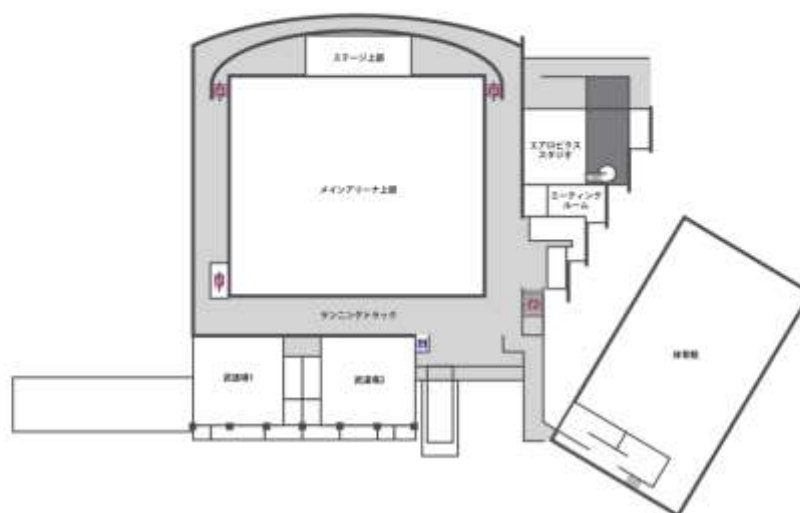

城西国際大学東金キャンパス建物配置図

本部棟

A棟・B棟・D棟

C1棟・C2棟

F棟・G1棟・G2棟・G3棟

K棟・L棟・M棟

スポーツ文化センター

2F スポーツ文化センター2F

1F スポーツ文化センター1F

中2F

学生食堂

とちテラス 2F

2F

とちテラス 1F

たぶテラス 1F

ふうテラス 1F