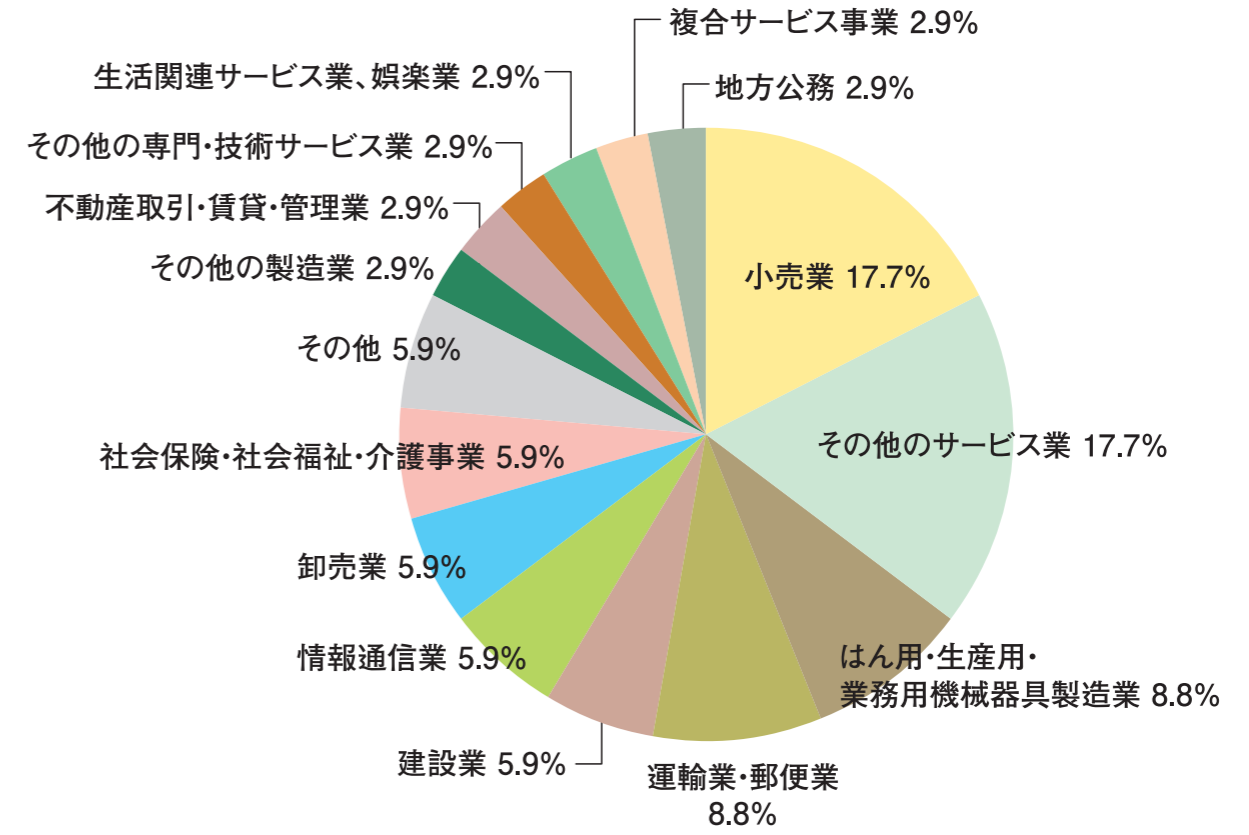

2021年度 国際文化学科就職先内訳

2021年度 観光学科就職先内訳

2021年度 国際交流学科就職先内訳

2021年度 総合経営学科(東金)就職先内訳

2021年度 メディア情報学科(東金)就職先内訳

2021年度 総合経営学科(紀尾井町)就職先内訳

2021年度 メディア情報学科(紀尾井町)就職先内訳

2021年度 医療薬学科就職先内訳

2021年度 理学療法学科就職先内訳

2021年度 福祉総合学科就職先内訳

2021年度 看護学科就職先内訳

注1) 業種は、日本標準産業分類(平成25年10月改定)に基づき分類(医療薬学科、福祉総合学科、理学療法学科、看護学科を除く)
 注2) 構成比は、小数点以下第2位を四捨五入しているため、合計しても必ずしも100とはならない。