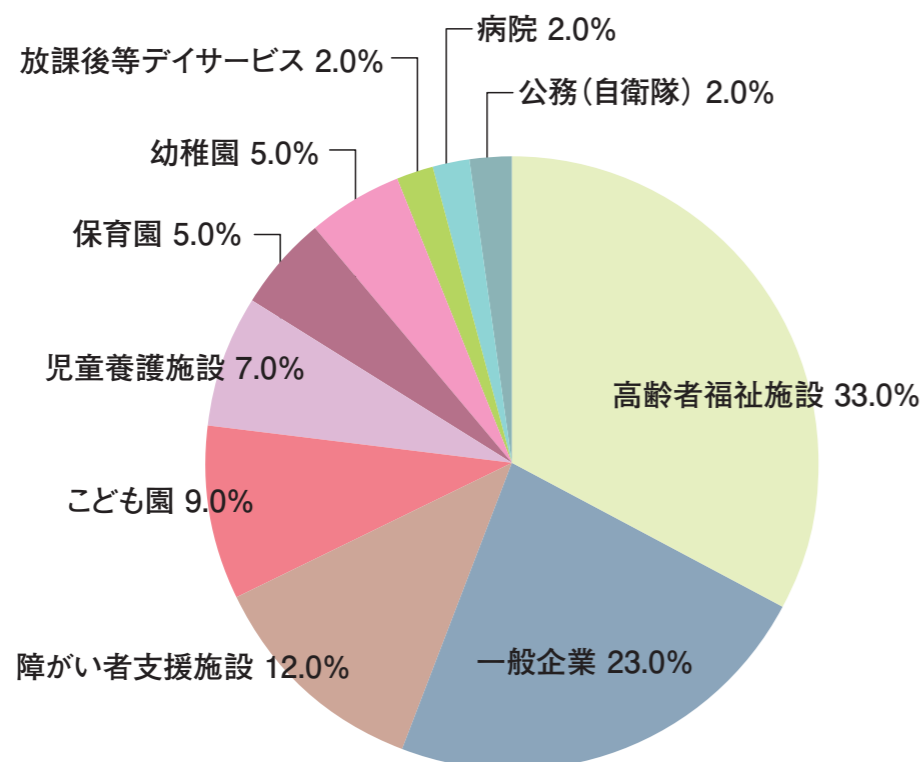

2021年度 国際文化学科就職先内訳

2021年度 観光学科就職先内訳

2021年度 国際交流学科就職先内訳

2021年度 総合経営学科(東金)就職先内訳

2021年度 メディア情報学科(東金)就職先内訳

2021年度 総合経営学科(紀尾井町)就職先内訳

2021年度 メディア情報学科(紀尾井町)就職先内訳

2021年度 医療薬学科就職先内訳

2021年度 理学療法学科就職先内訳

2021年度 福祉総合学科就職先内訳

2021年度 看護学科就職先内訳

注1) 業種は、日本標準産業分類(平成25年10月改定)に基づき分類(医療薬学科、福祉総合学科、理学療法学科、看護学科を除く)
 注2) 構成比は、小数点以下第2位を四捨五入しているため、合計しても必ずしも100とはならない。