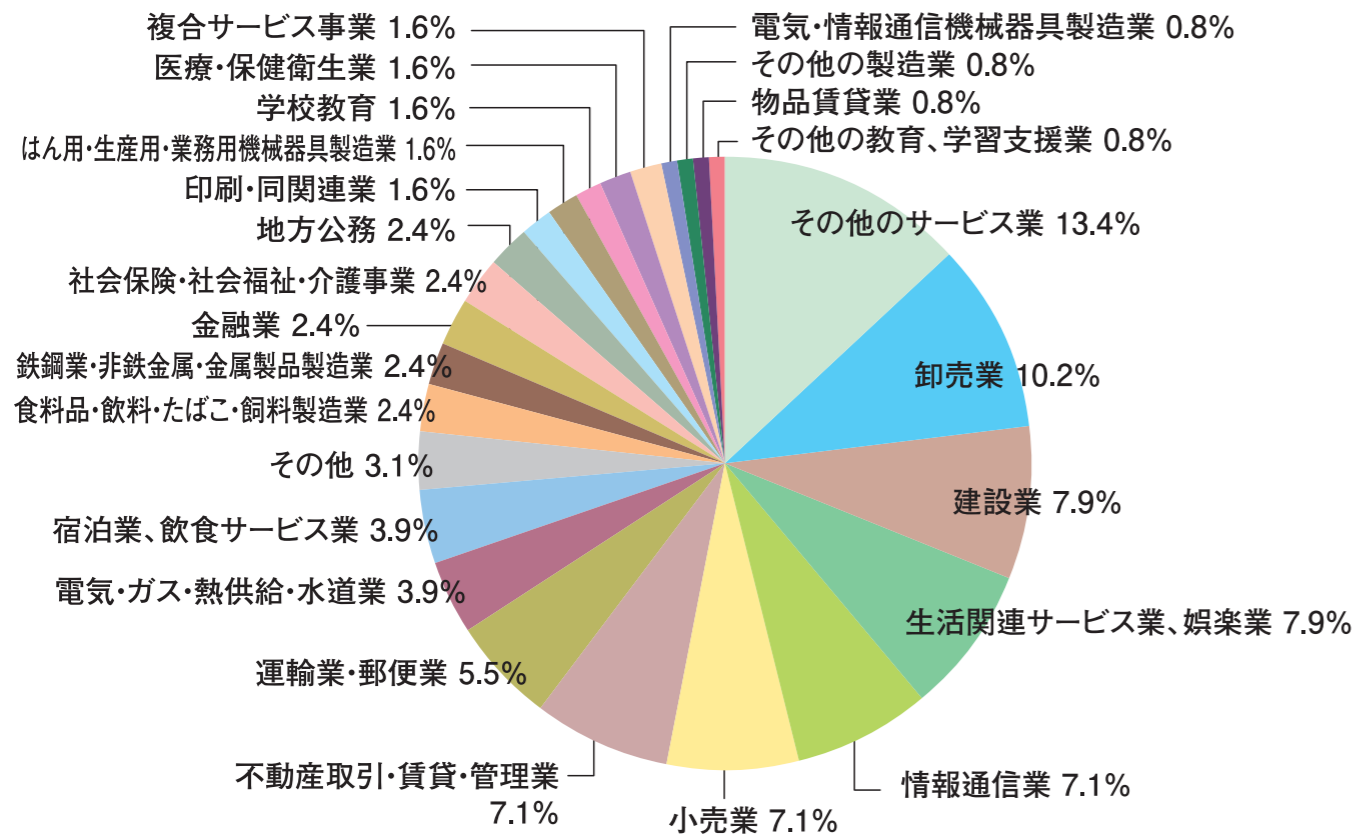

2021年度 国際文化学科就職先内訳

2021年度 観光学科就職先内訳

2021年度 国際交流学科就職先内訳

2021年度 総合経営学科(東金)就職先内訳

2021年度 メディア情報学科(東金)就職先内訳

2021年度 総合経営学科(紀尾井町)就職先内訳

2021年度 メディア情報学科(紀尾井町)就職先内訳

2021年度 医療薬学科就職先内訳

2021年度 理学療法学科就職先内訳

2021年度 福祉総合学科就職先内訳

2021年度 看護学科就職先内訳

注1) 業種は、日本標準産業分類(平成25年10月改定)に基づき分類(医療薬学科、福祉総合学科、理学療法学科、看護学科を除く)
 注2) 構成比は、小数点以下第2位を四捨五入しているため、合計しても必ずしも100とはならない。