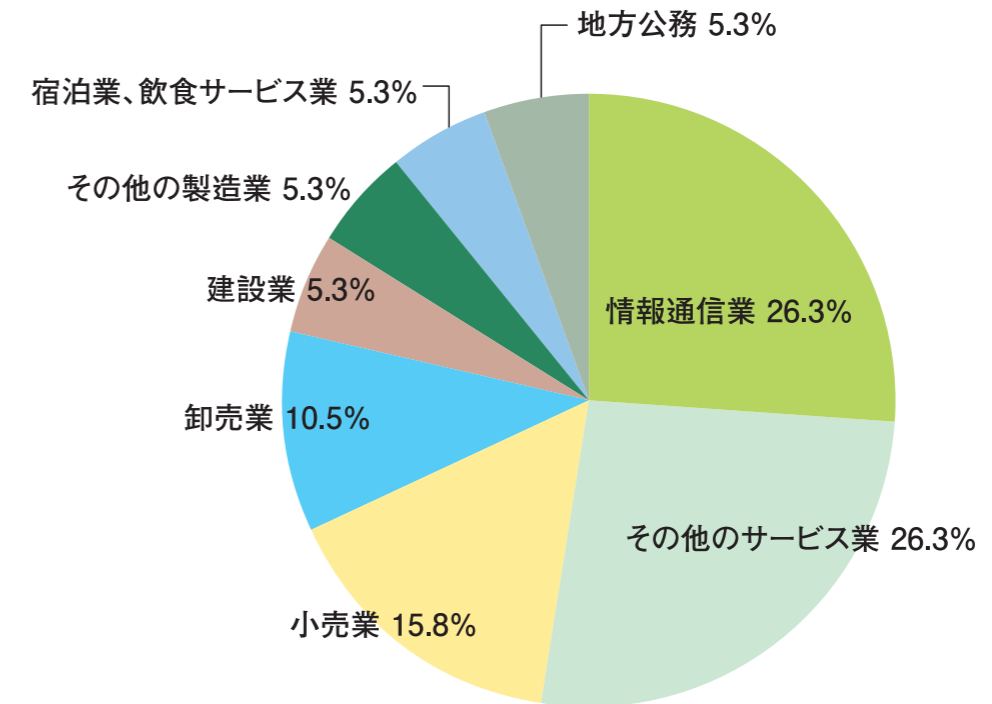

2021年度 国際文化学科就職先内訳

2021年度 観光学科就職先内訳

2021年度 国際交流学科就職先内訳

2021年度 総合経営学科(東金)就職先内訳

2021年度 メディア情報学科(東金)就職先内訳

2021年度 総合経営学科(紀尾井町)就職先内訳

2021年度 メディア情報学科(紀尾井町)就職先内訳

2021年度 医療薬学科就職先内訳

2021年度 理学療法学科就職先内訳

2021年度 福祉総合学科就職先内訳

2021年度 看護学科就職先内訳

注1) 業種は、日本標準産業分類(平成25年10月改定)に基づき分類(医療薬学科、福祉総合学科、理学療法学科、看護学科を除く)
 注2) 構成比は、小数点以下第2位を四捨五入しているため、合計しても必ずしも100とはならない。