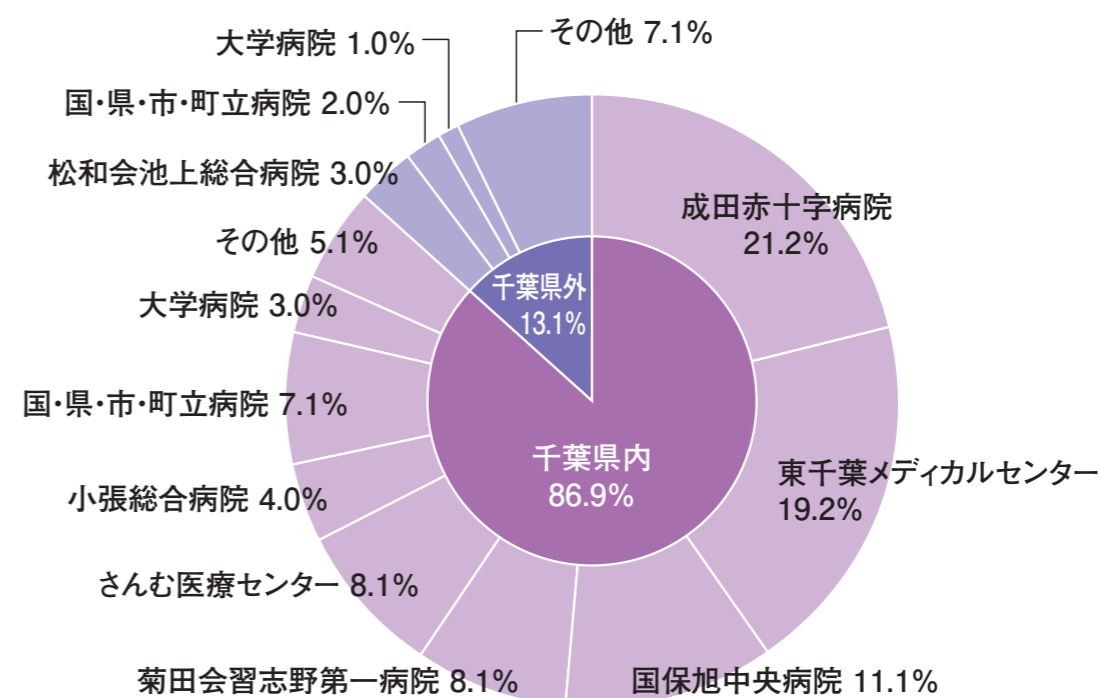

2021年度 国際文化学科就職先内訳

2021年度 観光学科就職先内訳

2021年度 国際交流学科就職先内訳

2021年度 総合経営学科(東金)就職先内訳

2021年度 メディア情報学科(東金)就職先内訳

2021年度 総合経営学科(紀尾井町)就職先内訳

2021年度 メディア情報学科(紀尾井町)就職先内訳

2021年度 医療薬学科就職先内訳

2021年度 理学療法学科就職先内訳

2021年度 福祉総合学科就職先内訳

2021年度 看護学科就職先内訳

注1) 業種は、日本標準産業分類(平成25年10月改定)に基づき分類(医療薬学科、福祉総合学科、理学療法学科、看護学科を除く)
 注2) 構成比は、小数点以下第2位を四捨五入しているため、合計しても必ずしも100とはならない。