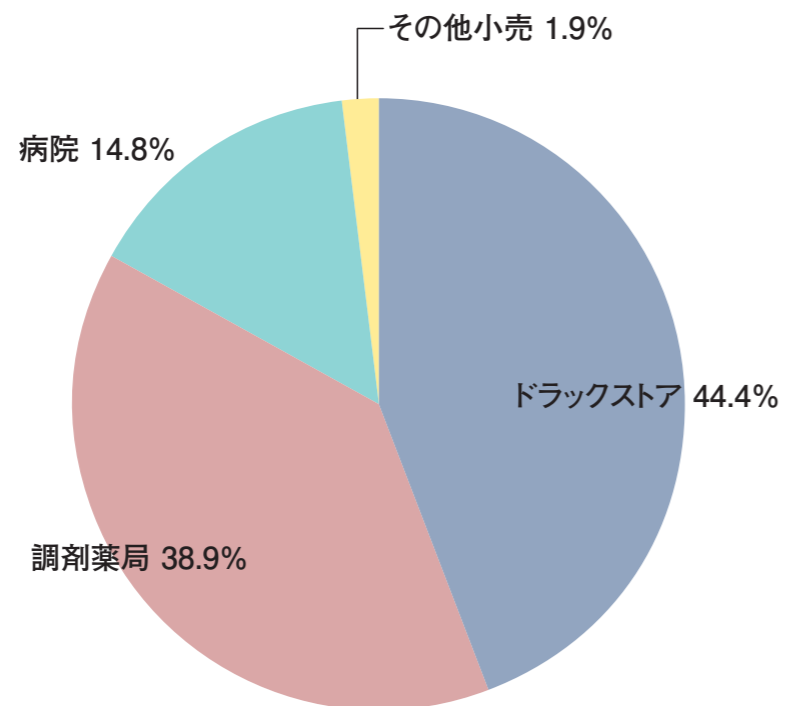

2021年度 国際文化学科就職先内訳

2021年度 観光学科就職先内訳

2021年度 国際交流学科就職先内訳

2021年度 総合経営学科(東金)就職先内訳

2021年度 メディア情報学科(東金)就職先内訳

2021年度 総合経営学科(紀尾井町)就職先内訳

2021年度 メディア情報学科(紀尾井町)就職先内訳

2021年度 医療薬学科就職先内訳

2021年度 理学療法学科就職先内訳

2021年度 福祉総合学科就職先内訳

2021年度 看護学科就職先内訳

注1) 業種は、日本標準産業分類(平成25年10月改定)に基づき分類(医療薬学科、福祉総合学科、理学療法学科、看護学科を除く)
 注2) 構成比は、小数点以下第2位を四捨五入しているため、合計しても必ずしも100とはならない。