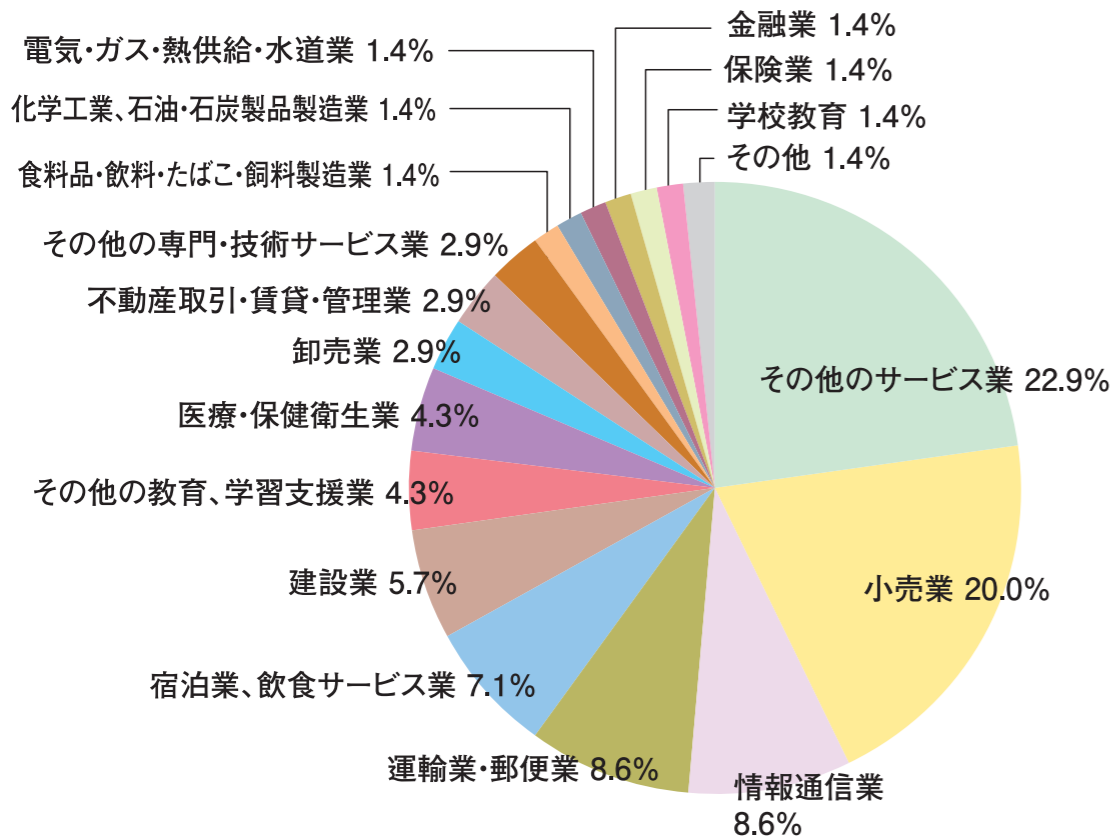

2021年度 国際文化学科就職先内訳

2021年度 観光学科就職先内訳

2021年度 国際交流学科就職先内訳

2021年度 総合経営学科(東金)就職先内訳

2021年度 メディア情報学科(東金)就職先内訳

2021年度 総合経営学科(紀尾井町)就職先内訳

2021年度 メディア情報学科(紀尾井町)就職先内訳

2021年度 医療薬学科就職先内訳

2021年度 理学療法学科就職先内訳

2021年度 福祉総合学科就職先内訳

2021年度 看護学科就職先内訳

注1) 業種は、日本標準産業分類(平成25年10月改定)に基づき分類(医療薬学科、福祉総合学科、理学療法学科、看護学科を除く)
 注2) 構成比は、小数点以下第2位を四捨五入しているため、合計しても必ずしも100とはならない。