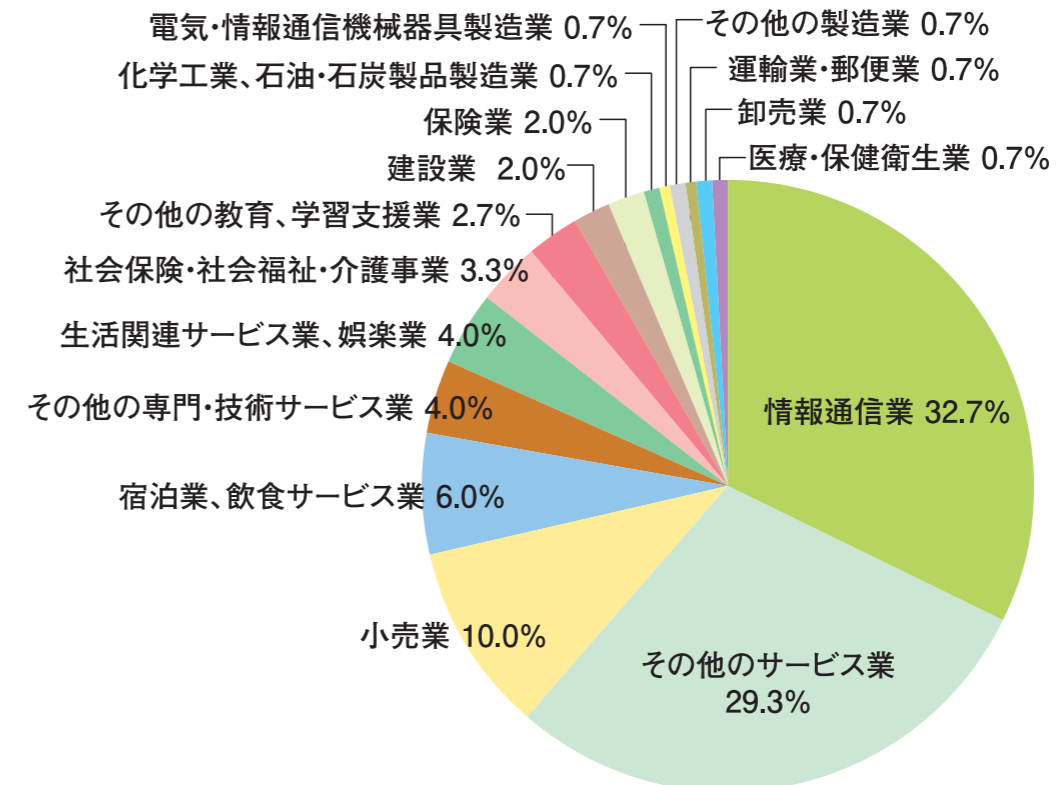

2021年度 国際文化学科就職先内訳

2021年度 観光学科就職先内訳

2021年度 国際交流学科就職先内訳

2021年度 総合経営学科(東金)就職先内訳

2021年度 メディア情報学科(東金)就職先内訳

2021年度 総合経営学科(紀尾井町)就職先内訳

2021年度 メディア情報学科(紀尾井町)就職先内訳

2021年度 医療薬学科就職先内訳

2021年度 理学療法学科就職先内訳

2021年度 福祉総合学科就職先内訳

2021年度 看護学科就職先内訳

注1) 業種は、日本標準産業分類(平成25年10月改定)に基づき分類(医療薬学科、福祉総合学科、理学療法学科、看護学科を除く)
 注2) 構成比は、小数点以下第2位を四捨五入しているため、合計しても必ずしも100とはならない。