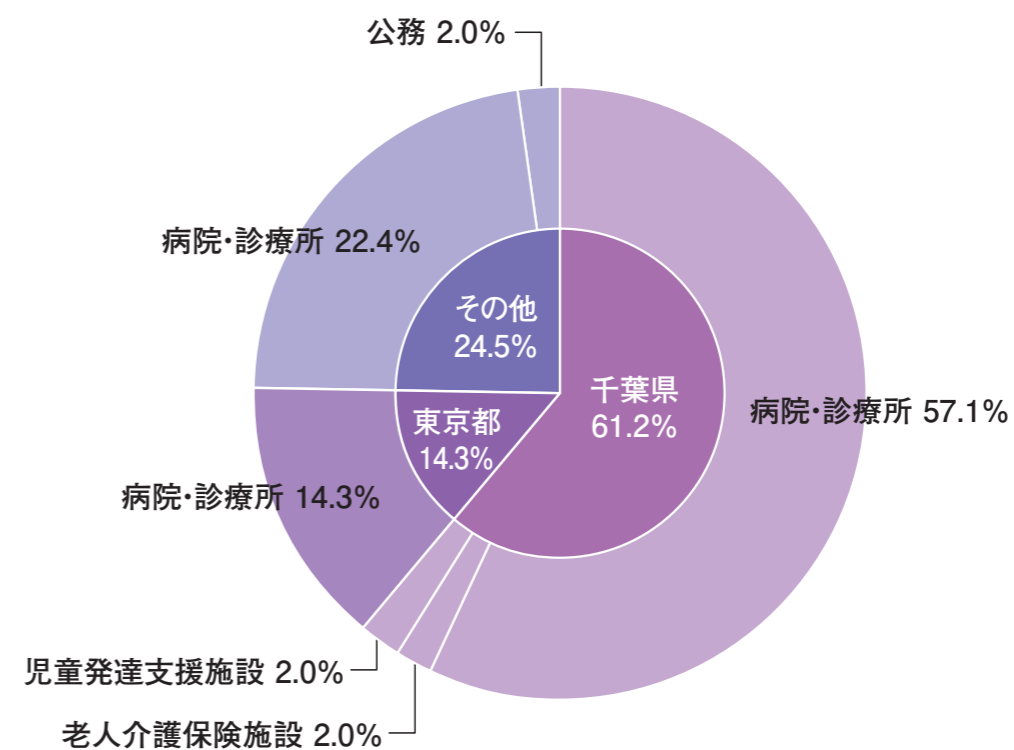

2021年度 国際文化学科就職先内訳

2021年度 観光学科就職先内訳

2021年度 国際交流学科就職先内訳

2021年度 総合経営学科(東金)就職先内訳

2021年度 メディア情報学科(東金)就職先内訳

2021年度 総合経営学科(紀尾井町)就職先内訳

2021年度 メディア情報学科(紀尾井町)就職先内訳

2021年度 医療薬学科就職先内訳

2021年度 理学療法学科就職先内訳

2021年度 福祉総合学科就職先内訳

2021年度 看護学科就職先内訳

注1) 業種は、日本標準産業分類(平成25年10月改定)に基づき分類(医療薬学科、福祉総合学科、理学療法学科、看護学科を除く)
 注2) 構成比は、小数点以下第2位を四捨五入しているため、合計しても必ずしも100とはならない。