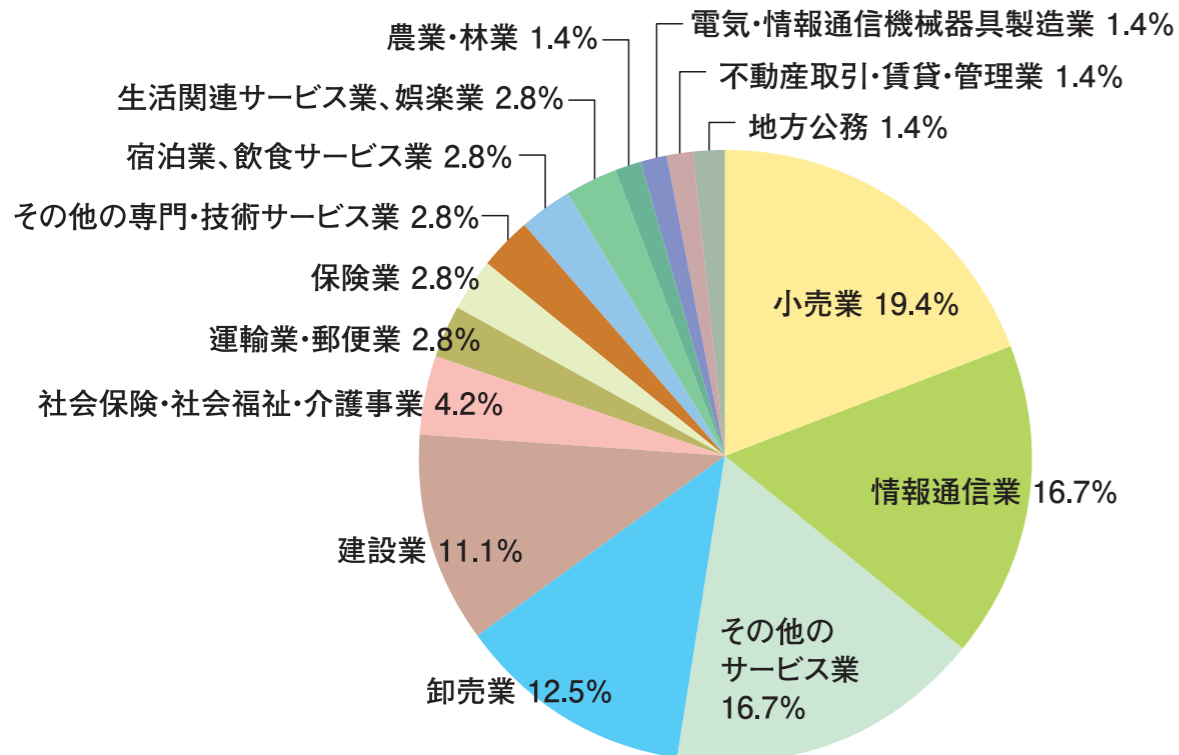

2021年度 国際文化学科就職先内訳

2021年度 観光学科就職先内訳

2021年度 国際交流学科就職先内訳

2021年度 総合経営学科(東金)就職先内訳

2021年度 メディア情報学科(東金)就職先内訳

2021年度 総合経営学科(紀尾井町)就職先内訳

2021年度 メディア情報学科(紀尾井町)就職先内訳

2021年度 医療薬学科就職先内訳

2021年度 理学療法学科就職先内訳

2021年度 福祉総合学科就職先内訳

2021年度 看護学科就職先内訳

注1) 業種は、日本標準産業分類(平成25年10月改定)に基づき分類(医療薬学科、福祉総合学科、理学療法学科、看護学科を除く)
 注2) 構成比は、小数点以下第2位を四捨五入しているため、合計しても必ずしも100とはならない。