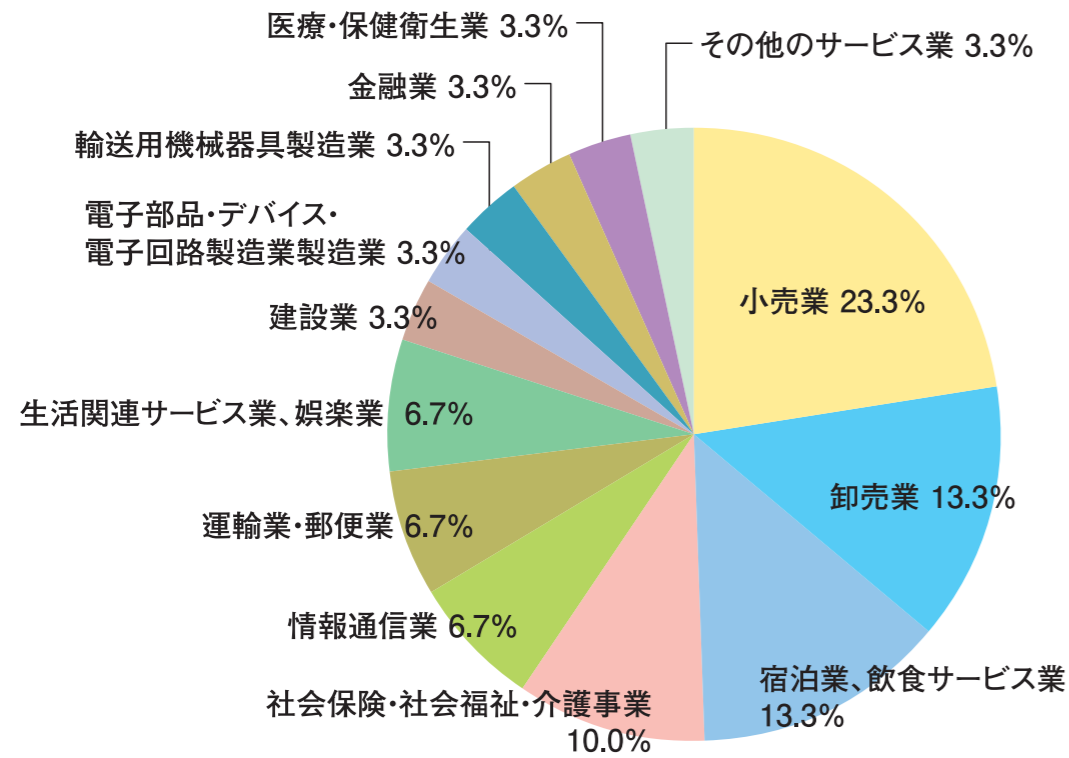

2021年度 国際文化学科就職先内訳

2021年度 観光学科就職先内訳

2021年度 国際交流学科就職先内訳

2021年度 総合経営学科(東金)就職先内訳

2021年度 メディア情報学科(東金)就職先内訳

2021年度 総合経営学科(紀尾井町)就職先内訳

2021年度 メディア情報学科(紀尾井町)就職先内訳

2021年度 医療薬学科就職先内訳

2021年度 理学療法学科就職先内訳

2021年度 福祉総合学科就職先内訳

2021年度 看護学科就職先内訳

注1) 業種は、日本標準産業分類(平成25年10月改定)に基づき分類(医療薬学科、福祉総合学科、理学療法学科、看護学科を除く)
 注2) 構成比は、小数点以下第2位を四捨五入しているため、合計しても必ずしも100とはならない。