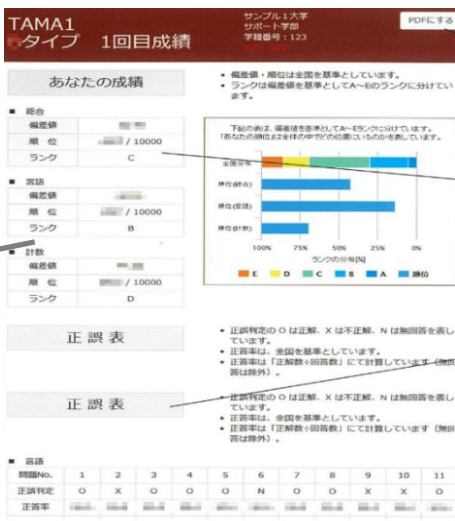

就活生必須!!インターンシップ対策にも!!1年生から対策可

「SPIテストセンター型」と 「玉手箱型」WEB模擬テスト (PC・スマホ・タブレット用)の販売

問題集だけでは
不十分。
「WEBテスト」は
慣れておくことが
大事!!

近年、就活の選考で主流となっている WEBテストは、対策の有無で **大きな差が生じます**。面接に進むための第一関門として実施されるので、**対策必須**です！
今回の模試は自宅受験で利用期間中何度でも復習できるツールです。 **本番さながらの模試**を活用して、筆記試験対策を万全にしましょう！ **問題形式への慣れが重要**です！

●「SPI3」とは…

年間利用社数約15,500社。
言語・非言語の能力検査対策

●「玉手箱」とは…

自宅受験型のWEBテストではトップシェア。
SPIと異なる言語・計数・英語の能力テスト

《スコアカード》

言語・非言語で
Aランクを目指そう！
(最上位のA-I から
C-IIIまでの9段階)

総合・言語・計数で
Aランクを目指そう！
(最上位のAからE
ランクと全国基準の
偏差値・順位表示)

この模擬テストは、PC・スマートフォン・タブレット対応。
利用期間中は本テストは **各5回**、練習版テストは使用期限内、
無制限で利用可能です！

申込概要

(申込期間) 8月5日(月)～11月29日(金)

(受講料) 「SPIテストセンター型」・「玉手箱型」の **いずれか1科目** 1,100円

「SPIテストセンター型・玉手箱型」 **2種同時購入セット割引** 1,600円

(使用期限) 2025年2月28日(金)迄

(申込方法) <https://forms.gle/NaXEm6SRExDeFqam9>

上記申込フォームから入力をしてください。
申込者にキャリア形成・就職センターより受験料支払用 URLをお知らせします。
支払方法は、クレジットカード・コンビニ払い・銀行振込から選べます。