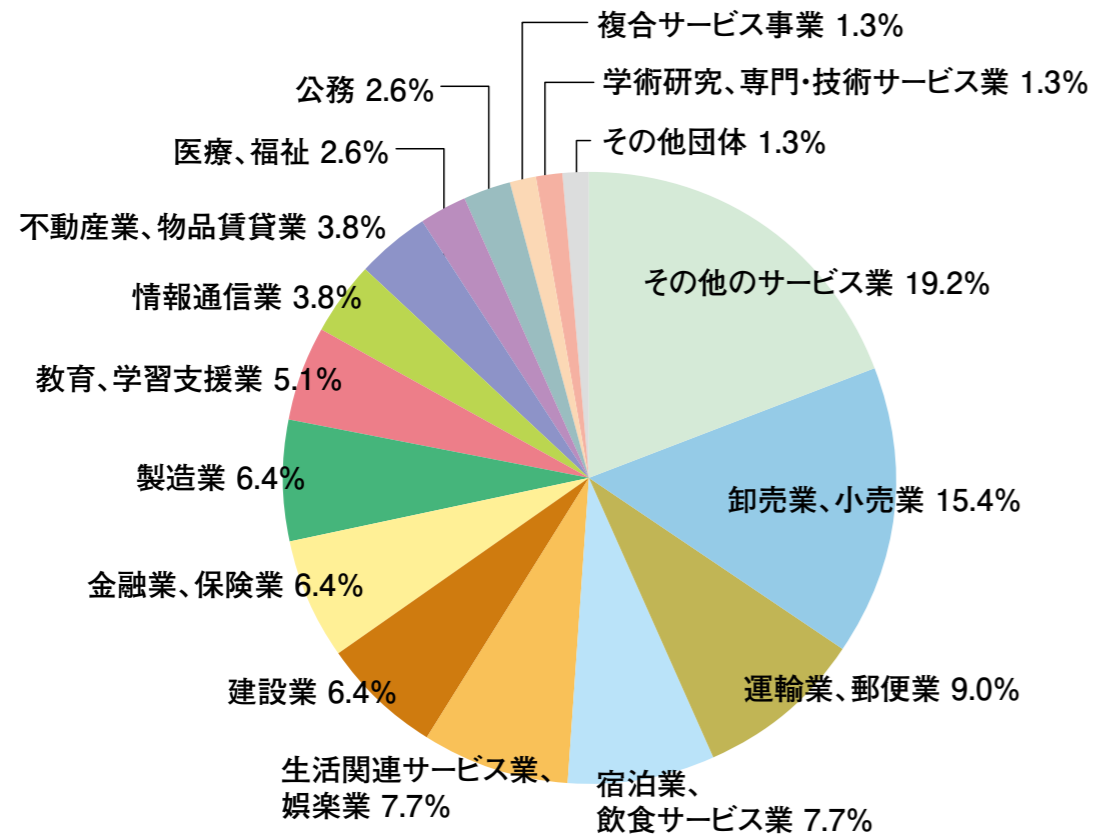

2022年度 国際文化学科就職先内訳

2022年度 観光学科就職先内訳

2022年度 国際交流学科就職先内訳

2022年度 総合経営学科(東金)就職先内訳

2022年度 メディア情報学科(東金)就職先内訳

2022年度 総合経営学科(紀尾井町)就職先内訳

2022年度 メディア情報学科(紀尾井町)就職先内訳

2022年度 医療薬学科就職先内訳

2022年度 理学療法学科就職先内訳

2022年度 福祉総合学科就職先内訳

2022年度 看護学科就職先内訳

注1) 業種は、日本標準産業分類(平成25年10月改定)に基づき分類(医療薬学科、福祉総合学科、理学療法学科、看護学科を除く)
 注2) 構成比は、小数点以下第2位を四捨五入しているため、合計しても必ずしも100とはならない。