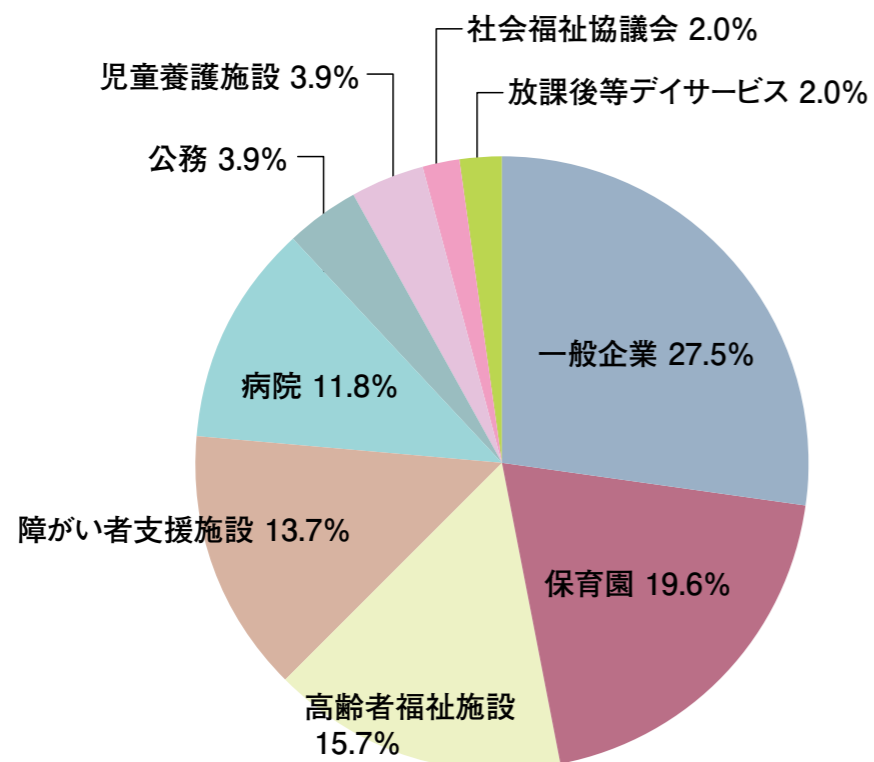

2022年度 国際文化学科就職先内訳

2022年度 観光学科就職先内訳

2022年度 国際交流学科就職先内訳

2022年度 総合経営学科(東金)就職先内訳

2022年度 メディア情報学科(東金)就職先内訳

2022年度 総合経営学科(紀尾井町)就職先内訳

2022年度 メディア情報学科(紀尾井町)就職先内訳

2022年度 医療薬学科就職先内訳

2022年度 理学療法学科就職先内訳

2022年度 福祉総合学科就職先内訳

2022年度 看護学科就職先内訳

注1) 業種は、日本標準産業分類(平成25年10月改定)に基づき分類(医療薬学科、福祉総合学科、理学療法学科、看護学科を除く)
 注2) 構成比は、小数点以下第2位を四捨五入しているため、合計しても必ずしも100とはならない。