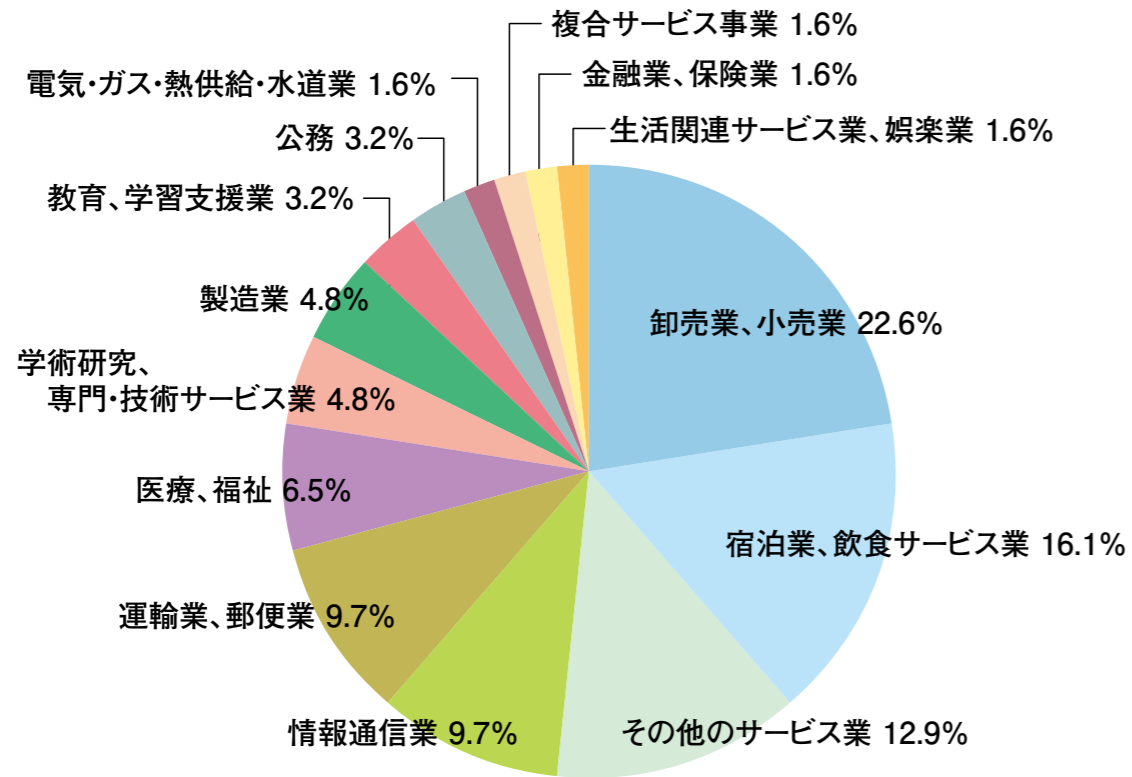

2022年度 国際文化学科就職先内訳

2022年度 観光学科就職先内訳

2022年度 国際交流学科就職先内訳

2022年度 総合経営学科(東金)就職先内訳

2022年度 メディア情報学科(東金)就職先内訳

2022年度 総合経営学科(紀尾井町)就職先内訳

2022年度 メディア情報学科(紀尾井町)就職先内訳

2022年度 医療薬学科就職先内訳

2022年度 理学療法学科就職先内訳

2022年度 福祉総合学科就職先内訳

2022年度 看護学科就職先内訳

注1) 業種は、日本標準産業分類(平成25年10月改定)に基づき分類(医療薬学科、福祉総合学科、理学療法学科、看護学科を除く)
 注2) 構成比は、小数点以下第2位を四捨五入しているため、合計しても必ずしも100とはならない。