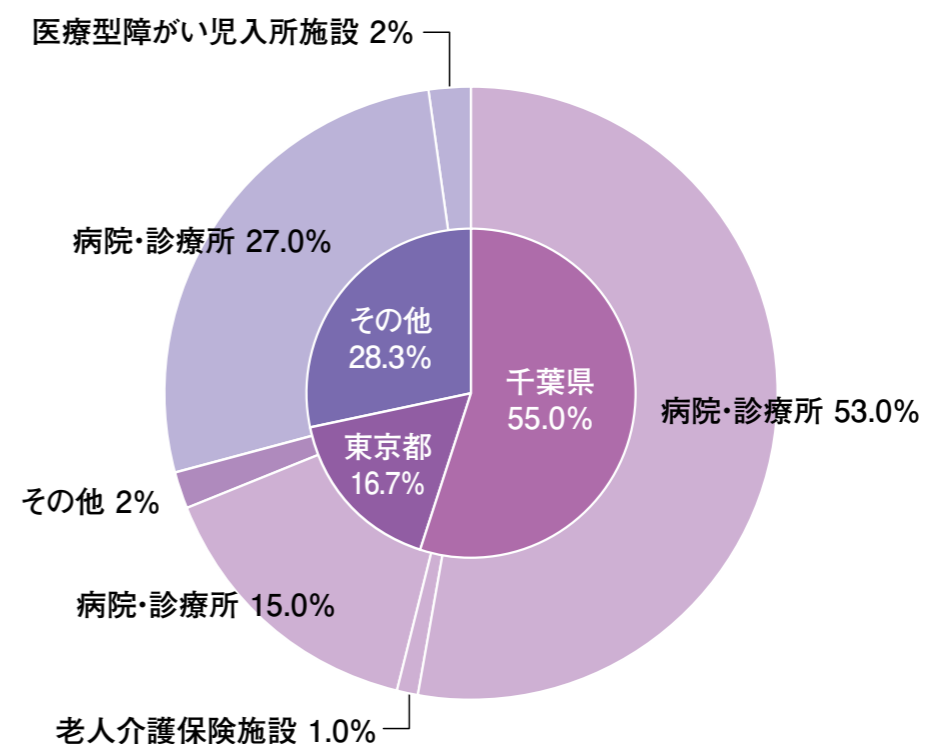

2022年度 国際文化学科就職先内訳

2022年度 観光学科就職先内訳

2022年度 国際交流学科就職先内訳

2022年度 総合経営学科(東金)就職先内訳

2022年度 メディア情報学科(東金)就職先内訳

2022年度 総合経営学科(紀尾井町)就職先内訳

2022年度 メディア情報学科(紀尾井町)就職先内訳

2022年度 医療薬学科就職先内訳

2022年度 理学療法学科就職先内訳

2022年度 福祉総合学科就職先内訳

2022年度 看護学科就職先内訳

注1) 業種は、日本標準産業分類(平成25年10月改定)に基づき分類(医療薬学科、福祉総合学科、理学療法学科、看護学科を除く)
 注2) 構成比は、小数点以下第2位を四捨五入しているため、合計しても必ずしも100とはならない。