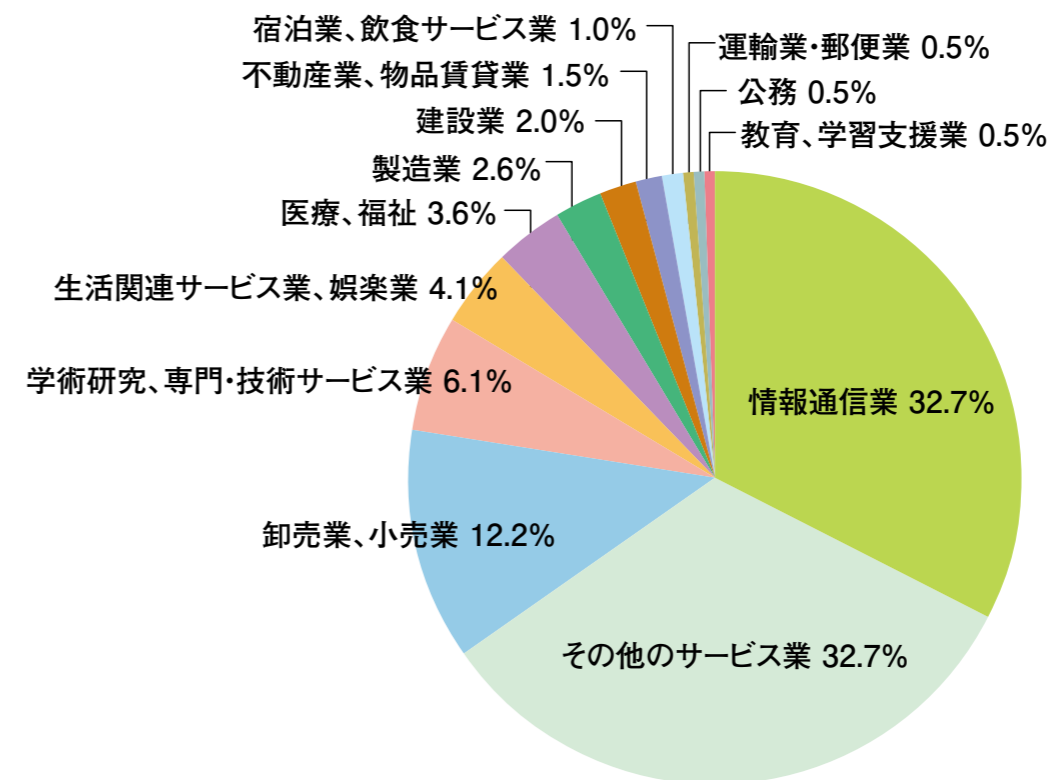

2022年度 国際文化学科就職先内訳

2022年度 観光学科就職先内訳

2022年度 国際交流学科就職先内訳

2022年度 総合経営学科(東金)就職先内訳

2022年度 メディア情報学科(東金)就職先内訳

2022年度 総合経営学科(紀尾井町)就職先内訳

2022年度 メディア情報学科(紀尾井町)就職先内訳

2022年度 医療薬学科就職先内訳

2022年度 理学療法学科就職先内訳

2022年度 福祉総合学科就職先内訳

2022年度 看護学科就職先内訳

注1) 業種は、日本標準産業分類(平成25年10月改定)に基づき分類(医療薬学科、福祉総合学科、理学療法学科、看護学科を除く)
 注2) 構成比は、小数点以下第2位を四捨五入しているため、合計しても必ずしも100とはならない。