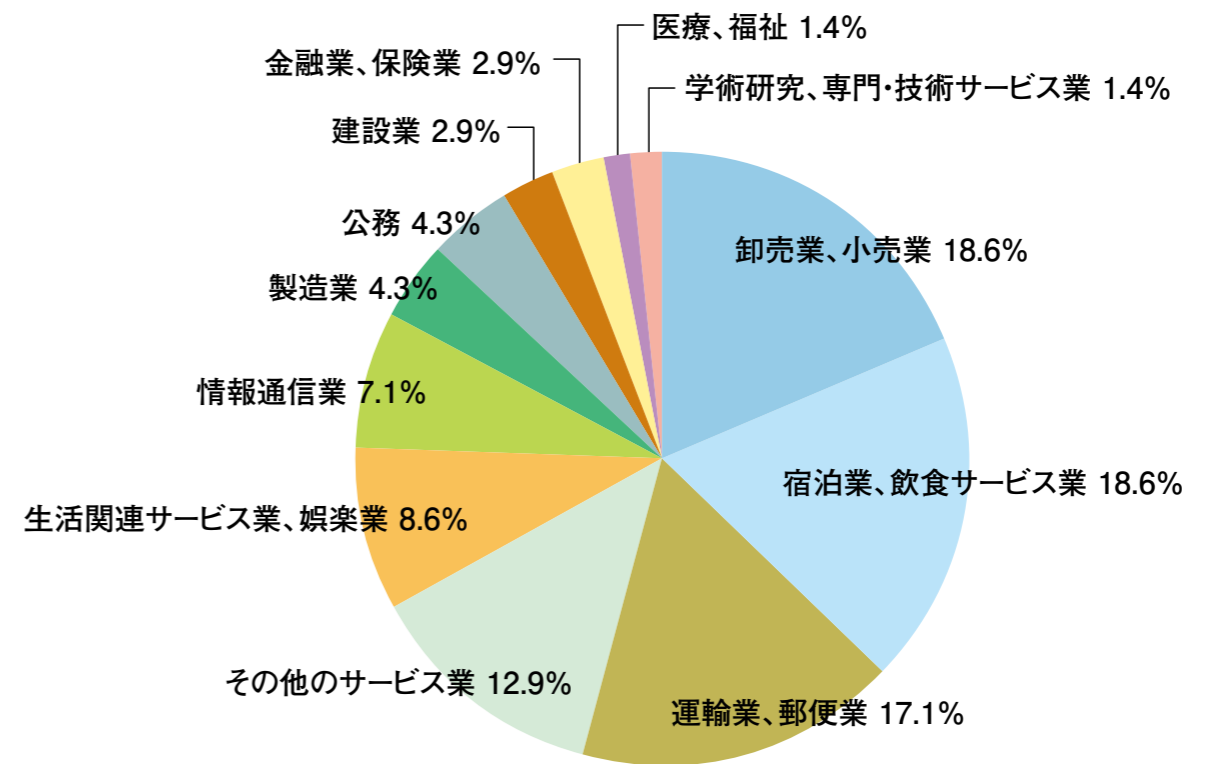

2022年度 国際文化学科就職先内訳

2022年度 観光学科就職先内訳

2022年度 国際交流学科就職先内訳

2022年度 総合経営学科(東金)就職先内訳

2022年度 メディア情報学科(東金)就職先内訳

2022年度 総合経営学科(紀尾井町)就職先内訳

2022年度 メディア情報学科(紀尾井町)就職先内訳

2022年度 医療薬学科就職先内訳

2022年度 理学療法学科就職先内訳

2022年度 福祉総合学科就職先内訳

2022年度 看護学科就職先内訳

注1) 業種は、日本標準産業分類(平成25年10月改定)に基づき分類(医療薬学科、福祉総合学科、理学療法学科、看護学科を除く)
 注2) 構成比は、小数点以下第2位を四捨五入しているため、合計しても必ずしも100とはならない。