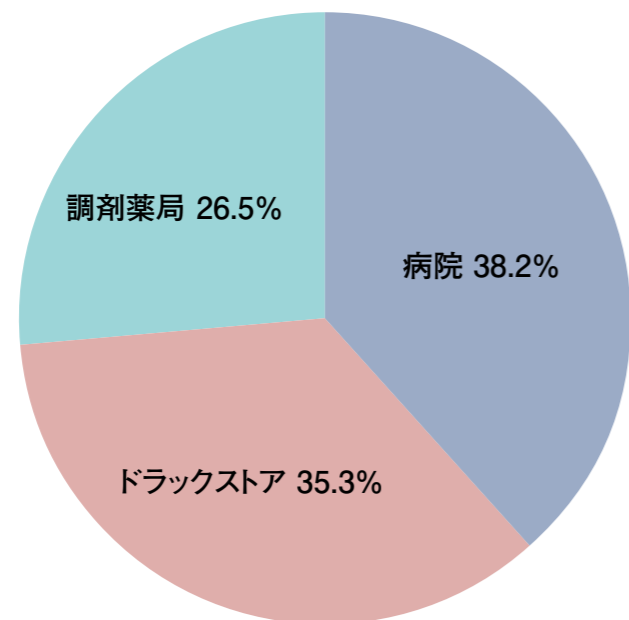

2022年度 国際文化学科就職先内訳

2022年度 観光学科就職先内訳

2022年度 国際交流学科就職先内訳

2022年度 総合経営学科(東金)就職先内訳

2022年度 メディア情報学科(東金)就職先内訳

2022年度 総合経営学科(紀尾井町)就職先内訳

2022年度 メディア情報学科(紀尾井町)就職先内訳

2022年度 医療薬学科就職先内訳

2022年度 理学療法学科就職先内訳

2022年度 福祉総合学科就職先内訳

2022年度 看護学科就職先内訳

注1) 業種は、日本標準産業分類(平成25年10月改定)に基づき分類(医療薬学科、福祉総合学科、理学療法学科、看護学科を除く)
 注2) 構成比は、小数点以下第2位を四捨五入しているため、合計しても必ずしも100とはならない。