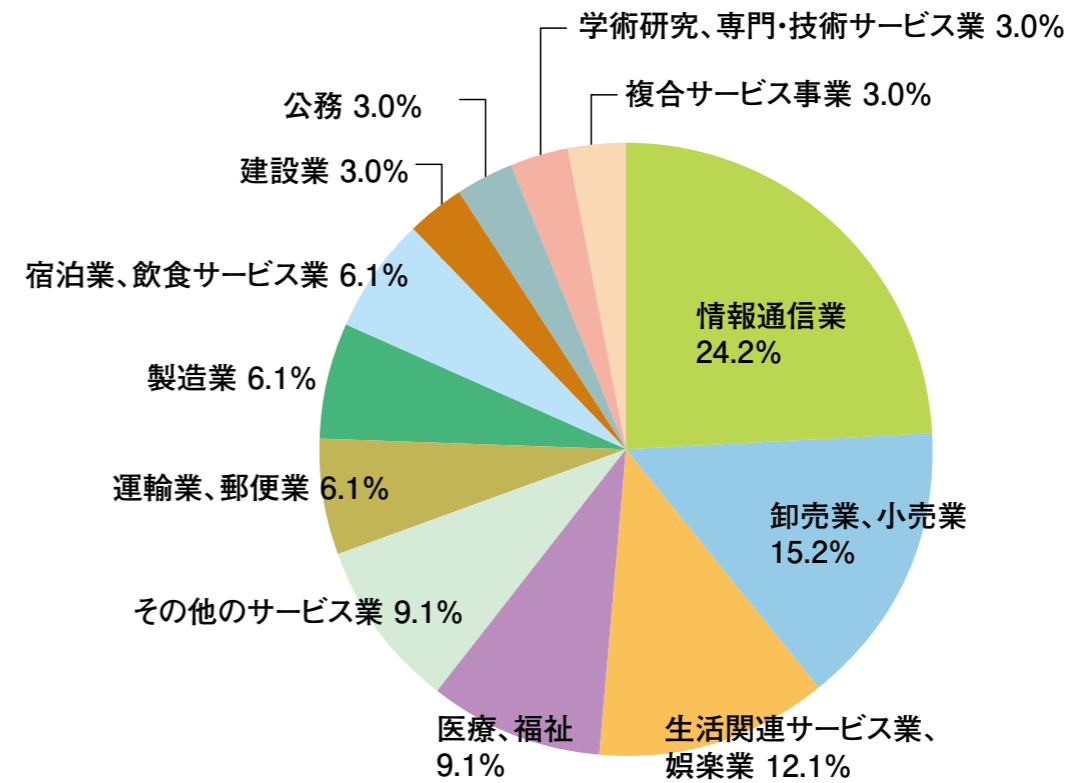

2022年度 国際文化学科就職先内訳

2022年度 観光学科就職先内訳

2022年度 国際交流学科就職先内訳

2022年度 総合経営学科(東金)就職先内訳

2022年度 メディア情報学科(東金)就職先内訳

2022年度 総合経営学科(紀尾井町)就職先内訳

2022年度 メディア情報学科(紀尾井町)就職先内訳

2022年度 医療薬学科就職先内訳

2022年度 理学療法学科就職先内訳

2022年度 福祉総合学科就職先内訳

2022年度 看護学科就職先内訳

注1) 業種は、日本標準産業分類(平成25年10月改定)に基づき分類(医療薬学科、福祉総合学科、理学療法学科、看護学科を除く)
 注2) 構成比は、小数点以下第2位を四捨五入しているため、合計しても必ずしも100とはならない。