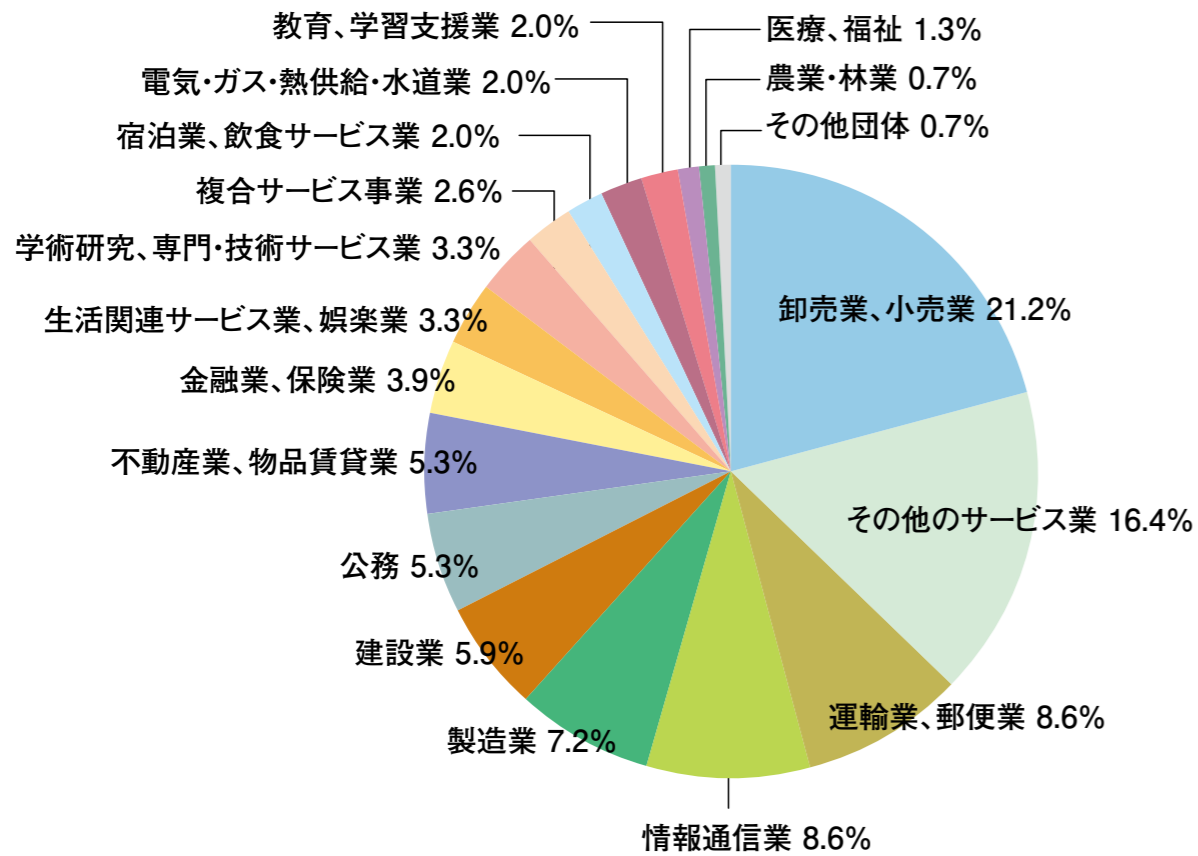

2022年度 国際文化学科就職先内訳

2022年度 観光学科就職先内訳

2022年度 国際交流学科就職先内訳

2022年度 総合経営学科(東金)就職先内訳

2022年度 メディア情報学科(東金)就職先内訳

2022年度 総合経営学科(紀尾井町)就職先内訳

2022年度 メディア情報学科(紀尾井町)就職先内訳

2022年度 医療薬学科就職先内訳

2022年度 理学療法学科就職先内訳

2022年度 福祉総合学科就職先内訳

2022年度 看護学科就職先内訳

注1) 業種は、日本標準産業分類(平成25年10月改定)に基づき分類(医療薬学科、福祉総合学科、理学療法学科、看護学科を除く)
 注2) 構成比は、小数点以下第2位を四捨五入しているため、合計しても必ずしも100とはならない。