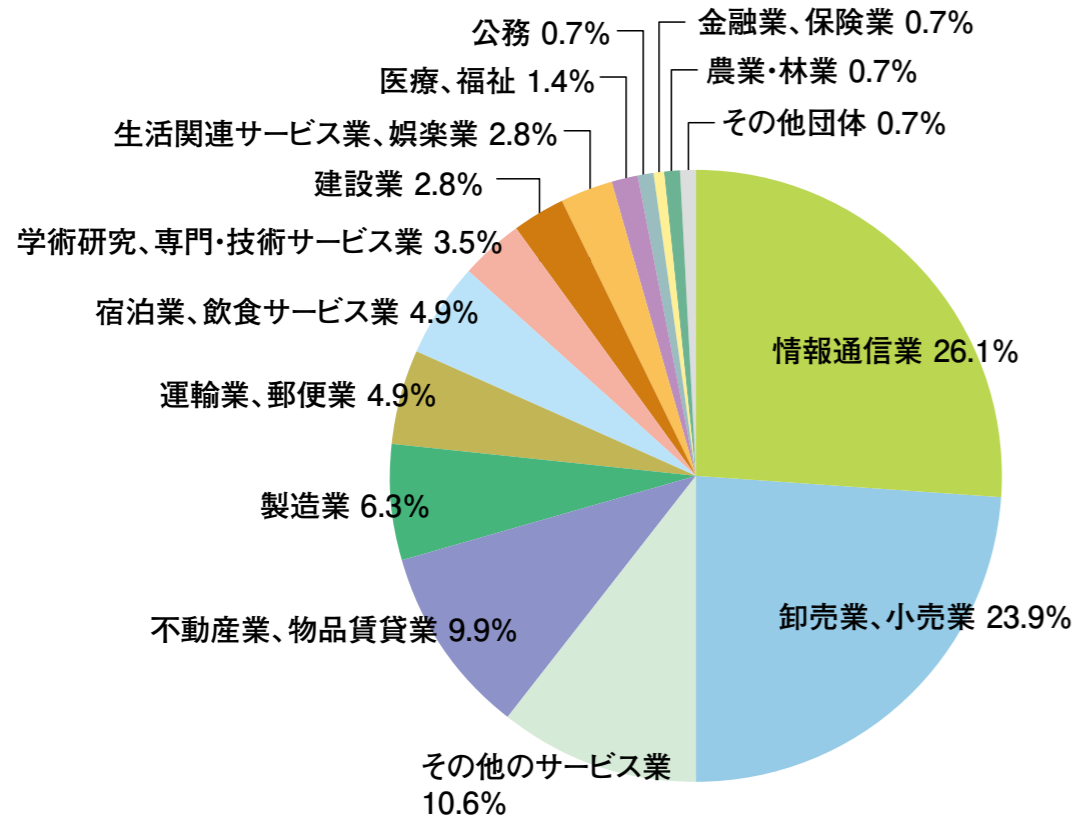

2022年度 国際文化学科就職先内訳

2022年度 観光学科就職先内訳

2022年度 国際交流学科就職先内訳

2022年度 総合経営学科(東金)就職先内訳

2022年度 メディア情報学科(東金)就職先内訳

2022年度 総合経営学科(紀尾井町)就職先内訳

2022年度 メディア情報学科(紀尾井町)就職先内訳

2022年度 医療薬学科就職先内訳

2022年度 理学療法学科就職先内訳

2022年度 福祉総合学科就職先内訳

2022年度 看護学科就職先内訳

注1) 業種は、日本標準産業分類(平成25年10月改定)に基づき分類(医療薬学科、福祉総合学科、理学療法学科、看護学科を除く)
 注2) 構成比は、小数点以下第2位を四捨五入しているため、合計しても必ずしも100とはならない。