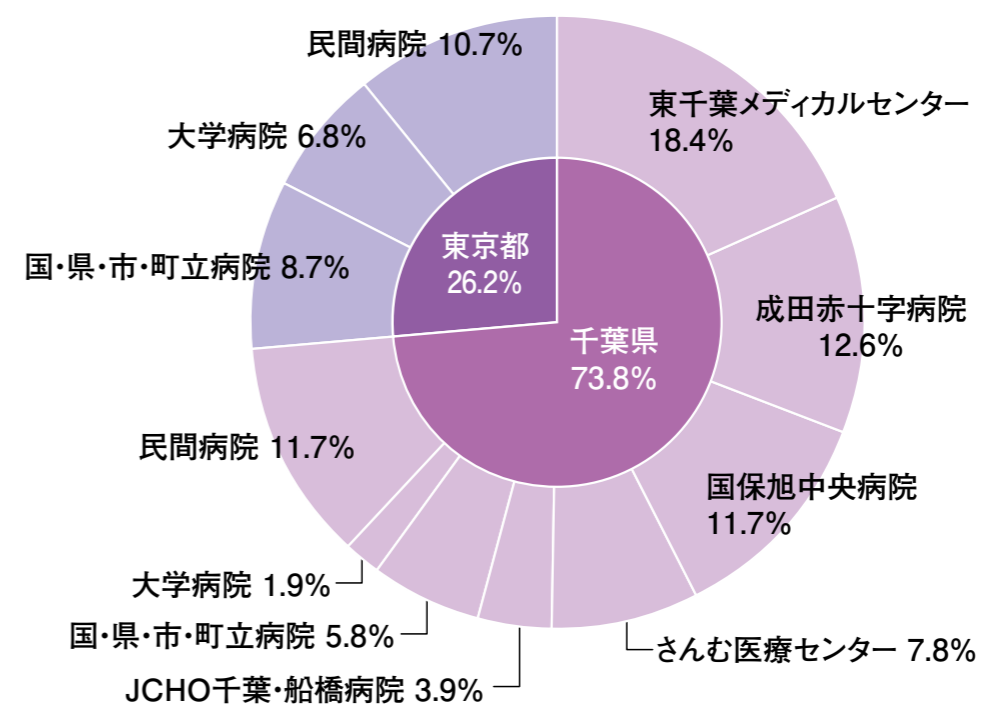

2022年度 国際文化学科就職先内訳

2022年度 観光学科就職先内訳

2022年度 国際交流学科就職先内訳

2022年度 総合経営学科(東金)就職先内訳

2022年度 メディア情報学科(東金)就職先内訳

2022年度 総合経営学科(紀尾井町)就職先内訳

2022年度 メディア情報学科(紀尾井町)就職先内訳

2022年度 医療薬学科就職先内訳

2022年度 理学療法学科就職先内訳

2022年度 福祉総合学科就職先内訳

2022年度 看護学科就職先内訳

注1) 業種は、日本標準産業分類(平成25年10月改定)に基づき分類(医療薬学科、福祉総合学科、理学療法学科、看護学科を除く)
 注2) 構成比は、小数点以下第2位を四捨五入しているため、合計しても必ずしも100とはならない。