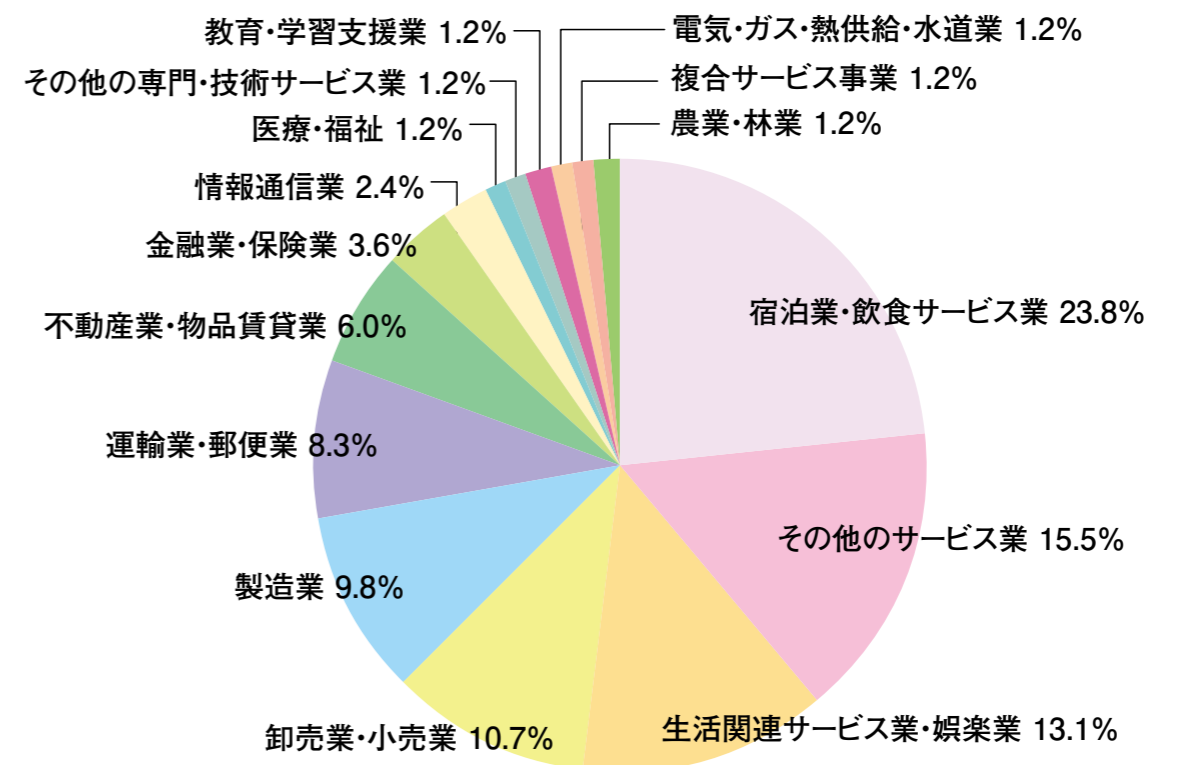

2023年度 国際文化学科就職先内訳

2023年度 観光学科就職先内訳

2023年度 国際交流学科就職先内訳

注1) 業種は、日本標準産業分類(平成25年10月改定)に基づき分類(医療薬学科、福祉総合学科、理学療法学科、看護学科を除く)
 注2) 構成比は、小数点以下第2位を四捨五入しているため、合計しても必ずしも100とはならない。

2023年度 総合経営学科(東金)就職先内訳

2023年度 メディア情報学科(東金)就職先内訳

2023年度 総合経営学科(紀尾井町)就職先内訳

2023年度 メディア情報学科(東京)就職先内訳

注1) 業種は、日本標準産業分類(平成25年10月改定)に基づき分類(医療薬学科、福祉総合学科、理学療法学科、看護学科を除く)
 注2) 構成比は、小数点以下第2位を四捨五入しているため、合計しても必ずしも100とはならない。