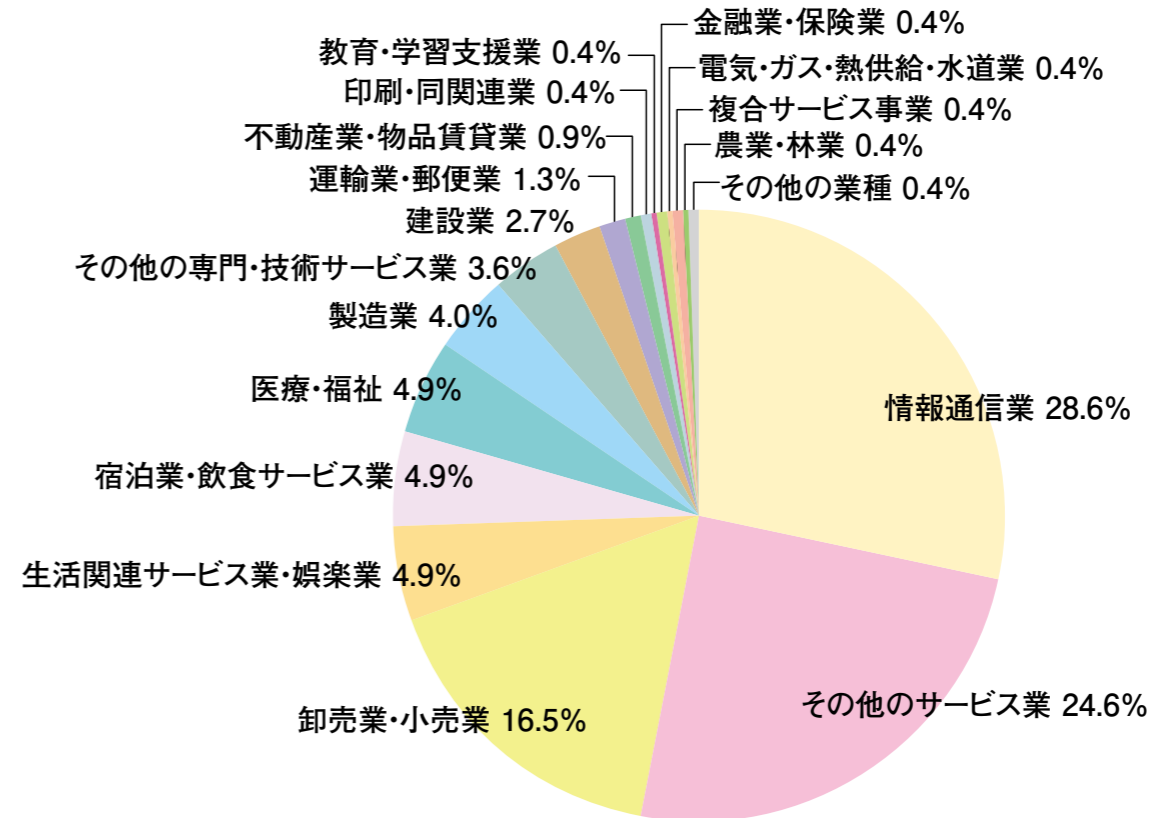

2023年度 国際文化学科就職先内訳

2023年度 観光学科就職先内訳

2023年度 国際交流学科就職先内訳

注1) 業種は、日本標準産業分類(平成25年10月改定)に基づき分類(医療薬学科、福祉総合学科、理学療法学科、看護学科を除く)
 注2) 構成比は、小数点以下第2位を四捨五入しているため、合計しても必ずしも100とはならない。

2023年度 総合経営学科(東金)就職先内訳

2023年度 メディア情報学科(東金)就職先内訳

2023年度 総合経営学科(紀尾井町)就職先内訳

2023年度 メディア情報学科(東京)就職先内訳

注1) 業種は、日本標準産業分類(平成25年10月改定)に基づき分類(医療薬学科、福祉総合学科、理学療法学科、看護学科を除く)
 注2) 構成比は、小数点以下第2位を四捨五入しているため、合計しても必ずしも100とはならない。