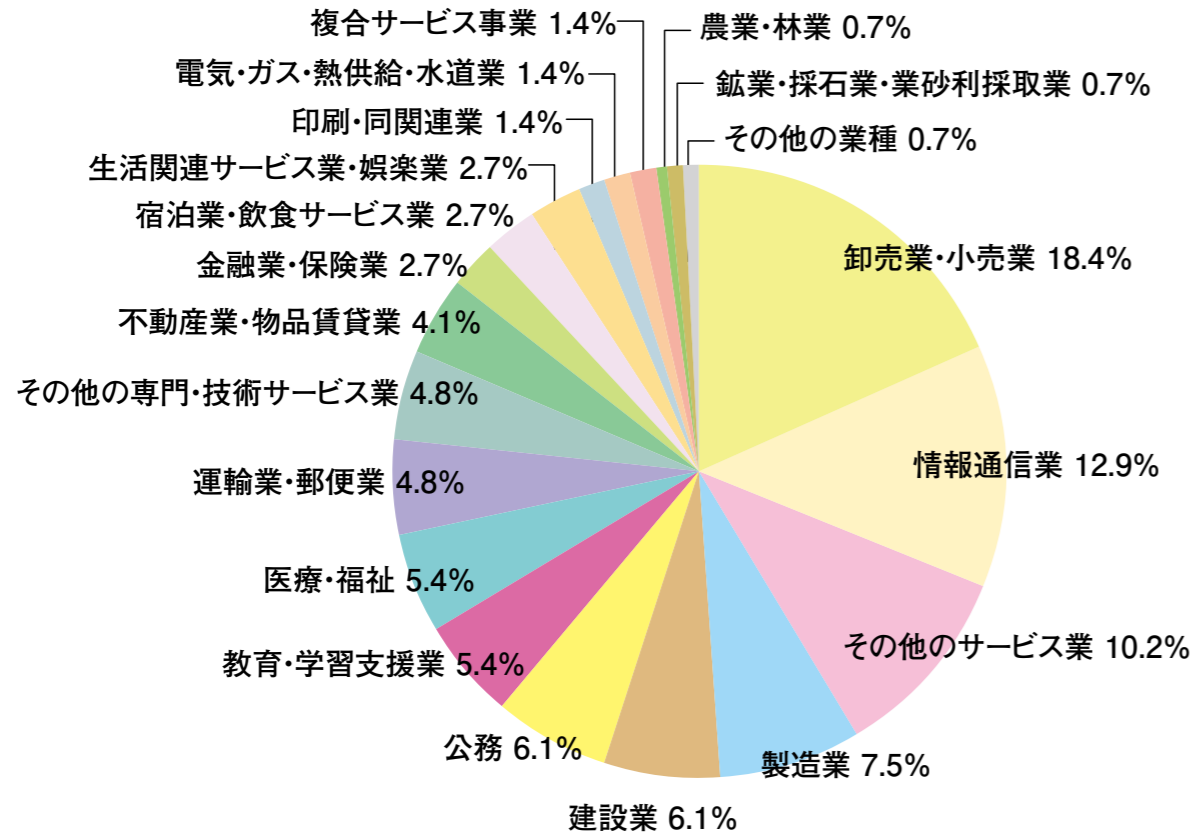

2023年度 国際文化学科就職先内訳

2023年度 観光学科就職先内訳

2023年度 国際交流学科就職先内訳

注1) 業種は、日本標準産業分類(平成25年10月改定)に基づき分類(医療薬学科、福祉総合学科、理学療法学科、看護学科を除く)
 注2) 構成比は、小数点以下第2位を四捨五入しているため、合計しても必ずしも100とはならない。

2023年度 総合経営学科(東金)就職先内訳

2023年度 メディア情報学科(東金)就職先内訳

2023年度 総合経営学科(紀尾井町)就職先内訳

2023年度 メディア情報学科(東京)就職先内訳

注1) 業種は、日本標準産業分類(平成25年10月改定)に基づき分類(医療薬学科、福祉総合学科、理学療法学科、看護学科を除く)
 注2) 構成比は、小数点以下第2位を四捨五入しているため、合計しても必ずしも100とはならない。