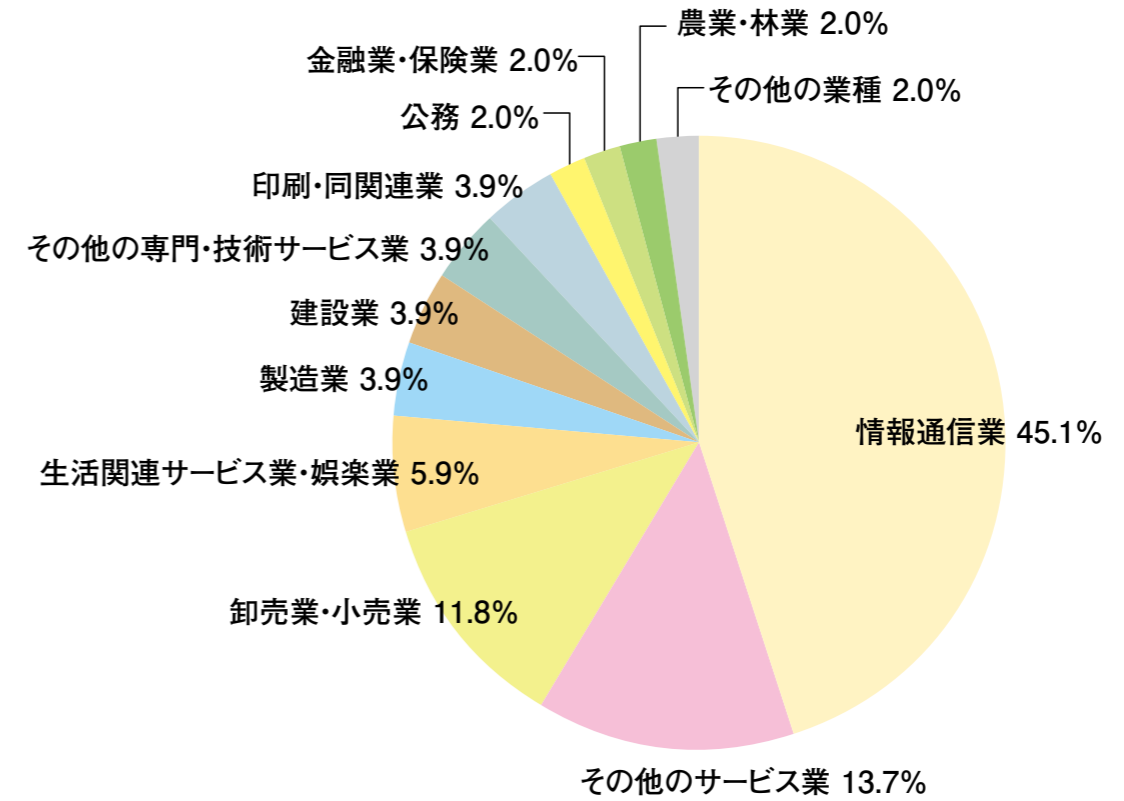

2023年度 国際文化学科就職先内訳

2023年度 観光学科就職先内訳

2023年度 国際交流学科就職先内訳

注1) 業種は、日本標準産業分類(平成25年10月改定)に基づき分類(医療薬学科、福祉総合学科、理学療法学科、看護学科を除く)
 注2) 構成比は、小数点以下第2位を四捨五入しているため、合計しても必ずしも100とはならない。

2023年度 総合経営学科(東金)就職先内訳

2023年度 メディア情報学科(東金)就職先内訳

2023年度 総合経営学科(紀尾井町)就職先内訳

2023年度 メディア情報学科(東京)就職先内訳

注1) 業種は、日本標準産業分類(平成25年10月改定)に基づき分類(医療薬学科、福祉総合学科、理学療法学科、看護学科を除く)
 注2) 構成比は、小数点以下第2位を四捨五入しているため、合計しても必ずしも100とはならない。