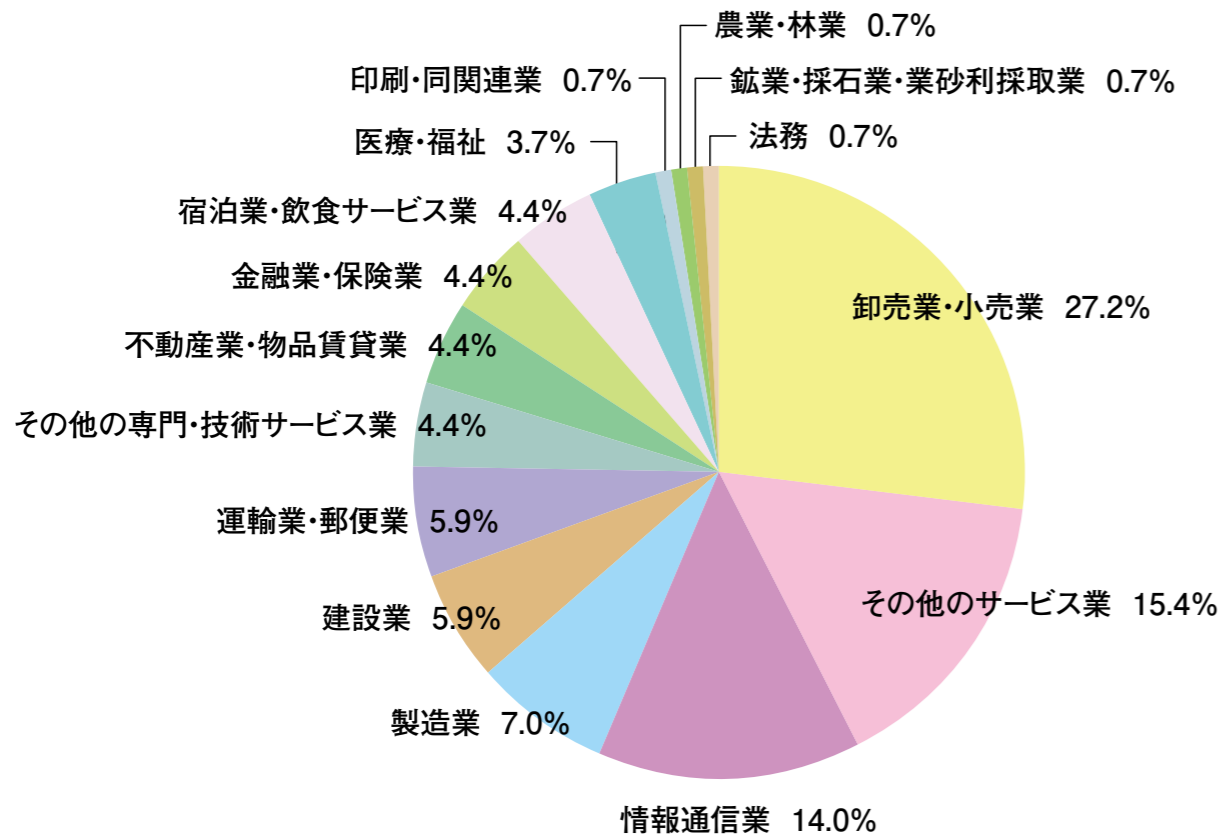

2023年度 国際文化学科就職先内訳

2023年度 観光学科就職先内訳

2023年度 国際交流学科就職先内訳

注1) 業種は、日本標準産業分類(平成25年10月改定)に基づき分類(医療薬学科、福祉総合学科、理学療法学科、看護学科を除く)
 注2) 構成比は、小数点以下第2位を四捨五入しているため、合計しても必ずしも100とはならない。

2023年度 総合経営学科(東金)就職先内訳

2023年度 メディア情報学科(東金)就職先内訳

2023年度 総合経営学科(紀尾井町)就職先内訳

2023年度 メディア情報学科(東京)就職先内訳

注1) 業種は、日本標準産業分類(平成25年10月改定)に基づき分類(医療薬学科、福祉総合学科、理学療法学科、看護学科を除く)
 注2) 構成比は、小数点以下第2位を四捨五入しているため、合計しても必ずしも100とはならない。