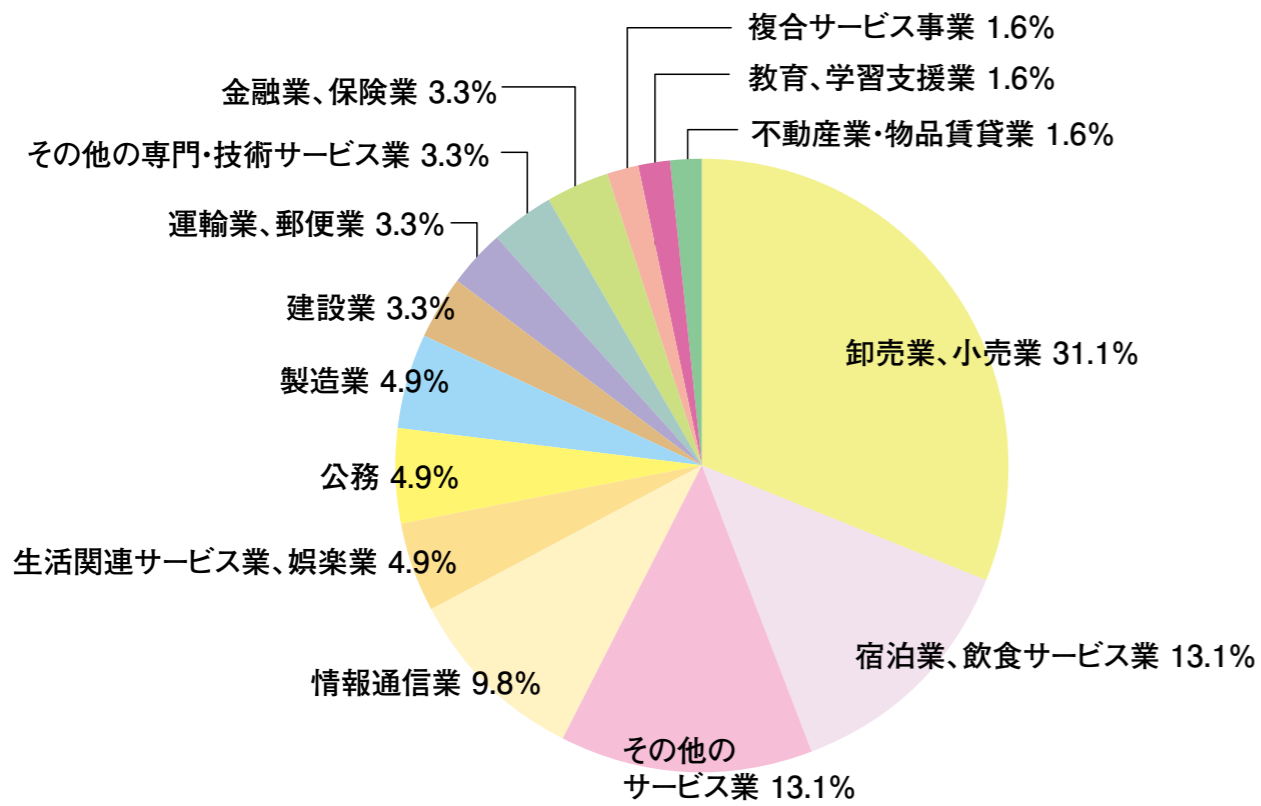

2023年度 国際文化学科就職先内訳

2023年度 観光学科就職先内訳

2023年度 国際交流学科就職先内訳

注1) 業種は、日本標準産業分類(平成25年10月改定)に基づき分類(医療薬学科、福祉総合学科、理学療法学科、看護学科を除く)
 注2) 構成比は、小数点以下第2位を四捨五入しているため、合計しても必ずしも100とはならない。

2023年度 総合経営学科(東金)就職先内訳

2023年度 メディア情報学科(東金)就職先内訳

2023年度 総合経営学科(紀尾井町)就職先内訳

2023年度 メディア情報学科(東京)就職先内訳

注1) 業種は、日本標準産業分類(平成25年10月改定)に基づき分類(医療薬学科、福祉総合学科、理学療法学科、看護学科を除く)
 注2) 構成比は、小数点以下第2位を四捨五入しているため、合計しても必ずしも100とはならない。