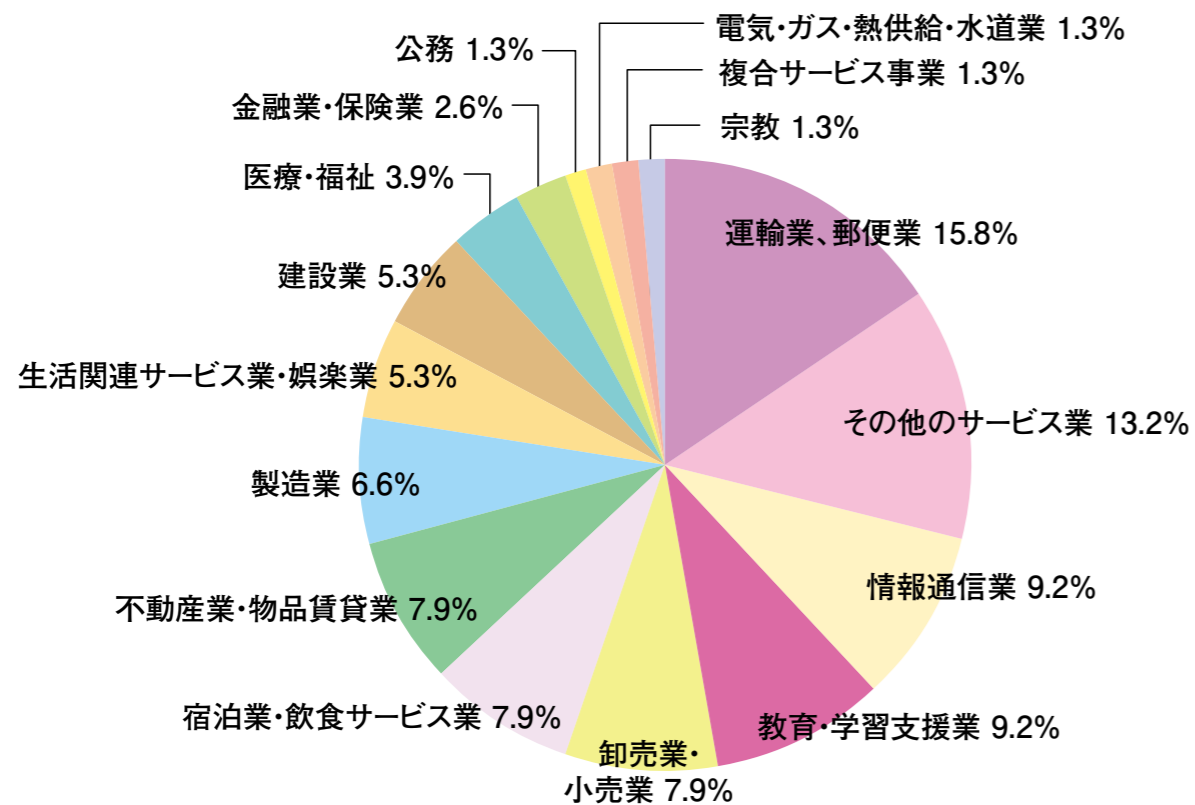

2023年度 国際文化学科就職先内訳

2023年度 観光学科就職先内訳

2023年度 国際交流学科就職先内訳

注1) 業種は、日本標準産業分類(平成25年10月改定)に基づき分類(医療薬学科、福祉総合学科、理学療法学科、看護学科を除く)
 注2) 構成比は、小数点以下第2位を四捨五入しているため、合計しても必ずしも100とはならない。

2023年度 総合経営学科(東金)就職先内訳

2023年度 メディア情報学科(東金)就職先内訳

2023年度 総合経営学科(紀尾井町)就職先内訳

2023年度 メディア情報学科(東京)就職先内訳

注1) 業種は、日本標準産業分類(平成25年10月改定)に基づき分類(医療薬学科、福祉総合学科、理学療法学科、看護学科を除く)
 注2) 構成比は、小数点以下第2位を四捨五入しているため、合計しても必ずしも100とはならない。