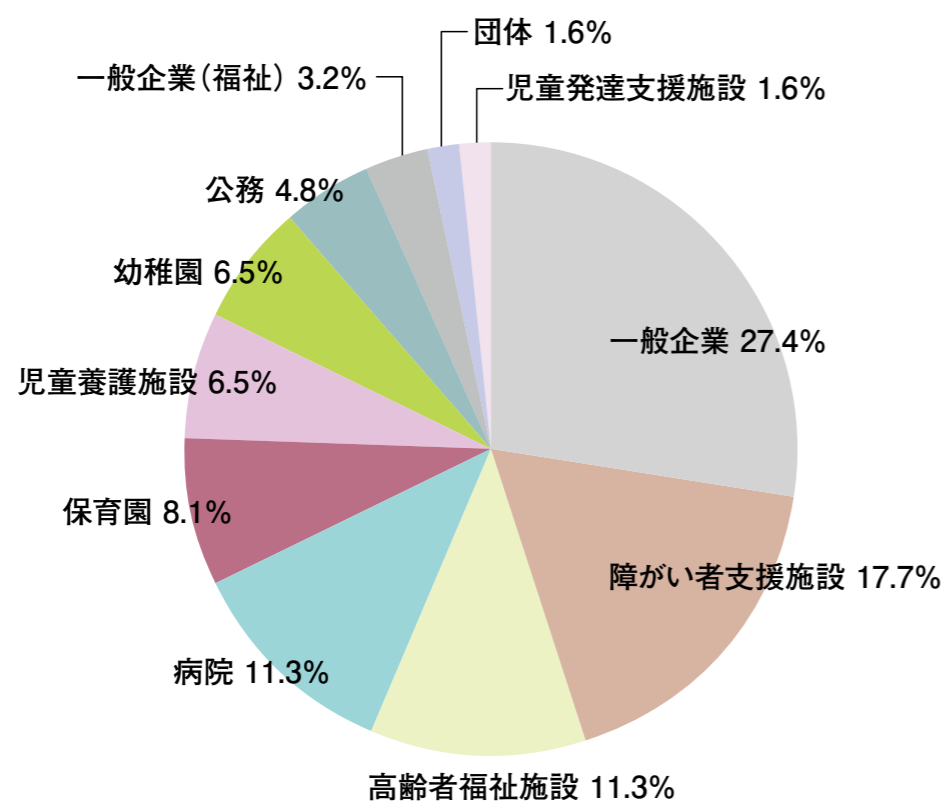

2025年度 国際文化学科就職先内訳

2025年度 観光学科就職先内訳

2025年度 国際交流学科就職先内訳

2025年度 総合経営学科(東金)就職先内訳

2025年度 メディア情報学科(東金)就職先内訳

2025年度 総合経営学科(紀尾井町)就職先内訳

2025年度 メディア情報学科(紀尾井町)就職先内訳

2025年度 医療薬学科就職先内訳

2025年度 理学療法学科就職先内訳

2025年度 福祉総合学科就職先内訳

2025年度 看護学科就職先内訳

注1) 業種は、日本標準産業分類(平成25年10月改定)に基づき分類(医療薬学科、福祉総合学科、理学療法学科、看護学科を除く)
 注2) 構成比は、小数点以下第2位を四捨五入しているため、合計しても必ずしも100とはならない。