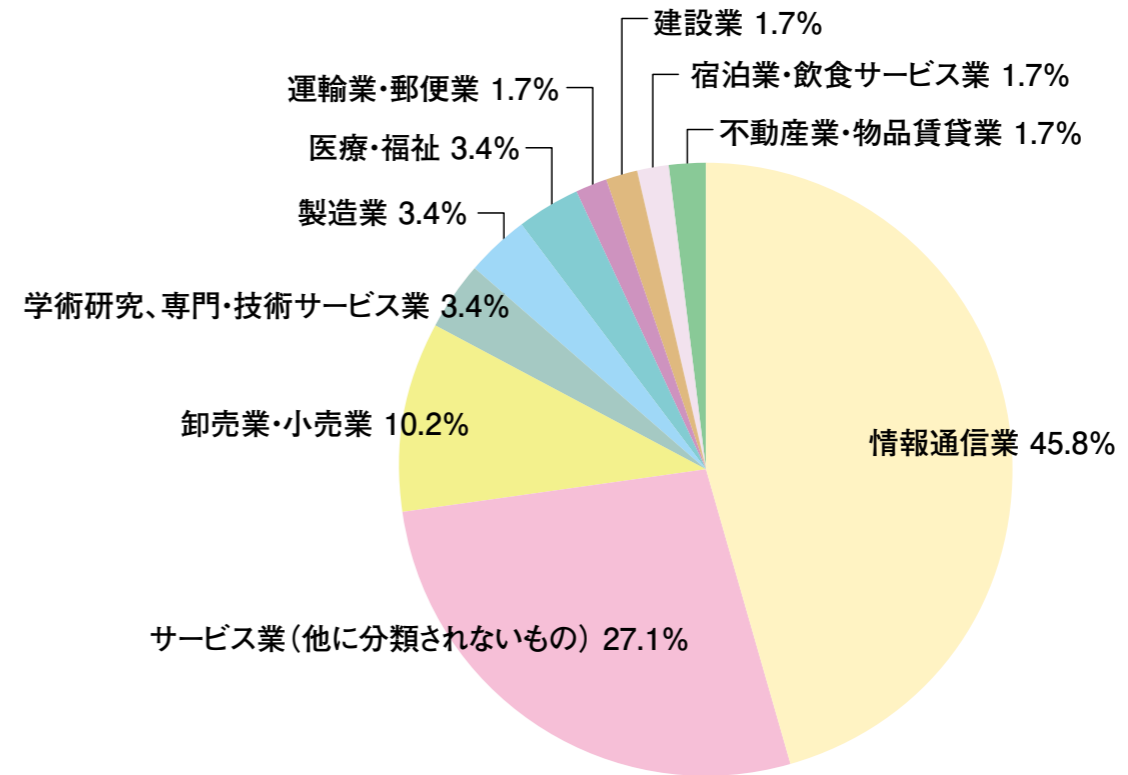

2025年度 国際文化学科就職先内訳

2025年度 観光学科就職先内訳

2025年度 国際交流学科就職先内訳

2025年度 総合経営学科(東金)就職先内訳

2025年度 メディア情報学科(東金)就職先内訳

2025年度 総合経営学科(紀尾井町)就職先内訳

2025年度 メディア情報学科(紀尾井町)就職先内訳

2025年度 医療薬学科就職先内訳

2025年度 理学療法学科就職先内訳

2025年度 福祉総合学科就職先内訳

2025年度 看護学科就職先内訳

注1) 業種は、日本標準産業分類(平成25年10月改定)に基づき分類(医療薬学科、福祉総合学科、理学療法学科、看護学科を除く)
 注2) 構成比は、小数点以下第2位を四捨五入しているため、合計しても必ずしも100とはならない。