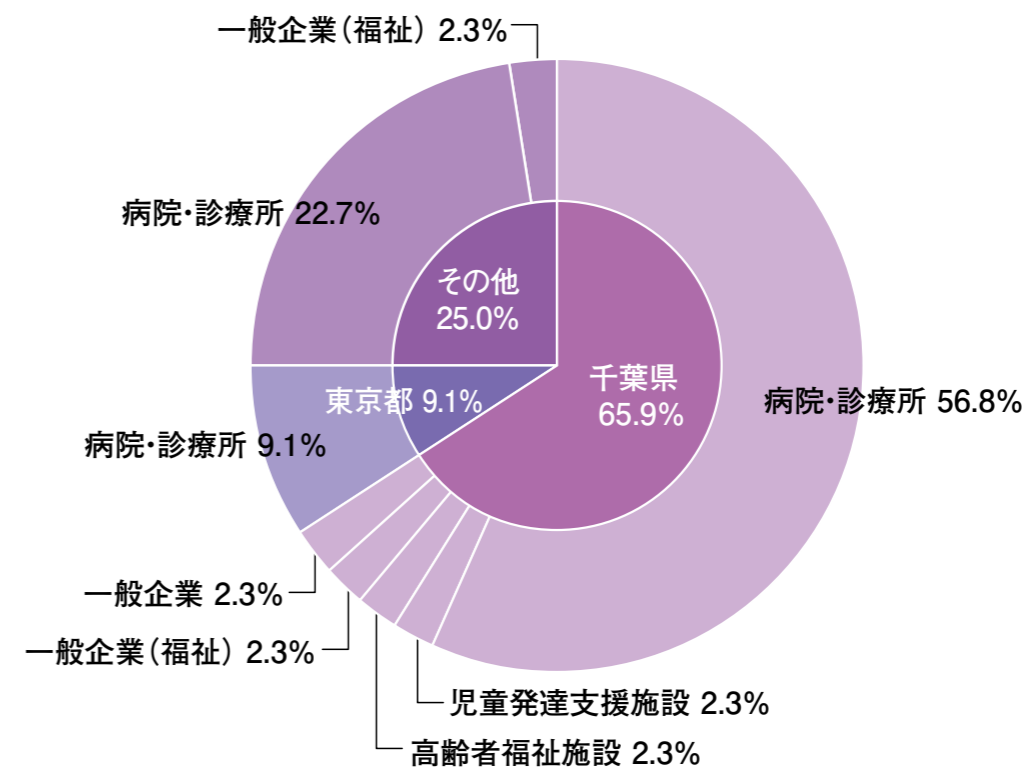

2025年度 国際文化学科就職先内訳

2025年度 観光学科就職先内訳

2025年度 国際交流学科就職先内訳

2025年度 総合経営学科(東金)就職先内訳

2025年度 メディア情報学科(東金)就職先内訳

2025年度 総合経営学科(紀尾井町)就職先内訳

2025年度 メディア情報学科(紀尾井町)就職先内訳

2025年度 医療薬学科就職先内訳

2025年度 理学療法学科就職先内訳

2025年度 福祉総合学科就職先内訳

2025年度 看護学科就職先内訳

注1) 業種は、日本標準産業分類(平成25年10月改定)に基づき分類(医療薬学科、福祉総合学科、理学療法学科、看護学科を除く)
 注2) 構成比は、小数点以下第2位を四捨五入しているため、合計しても必ずしも100とはならない。