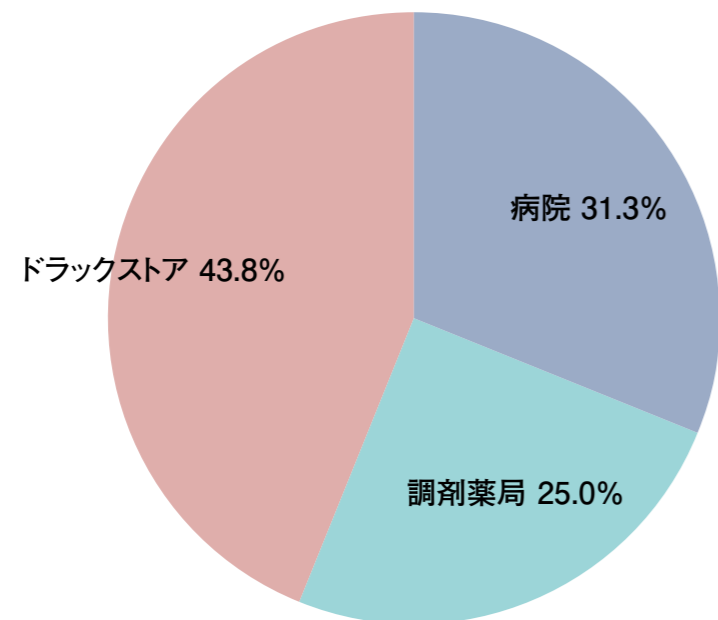

2025年度 国際文化学科就職先内訳

2025年度 観光学科就職先内訳

2025年度 国際交流学科就職先内訳

2025年度 総合経営学科(東金)就職先内訳

2025年度 メディア情報学科(東金)就職先内訳

2025年度 総合経営学科(紀尾井町)就職先内訳

2025年度 メディア情報学科(紀尾井町)就職先内訳

2025年度 医療薬学科就職先内訳

2025年度 理学療法学科就職先内訳

2025年度 福祉総合学科就職先内訳

2025年度 看護学科就職先内訳

注1) 業種は、日本標準産業分類(平成25年10月改定)に基づき分類(医療薬学科、福祉総合学科、理学療法学科、看護学科を除く)
 注2) 構成比は、小数点以下第2位を四捨五入しているため、合計しても必ずしも100とはならない。