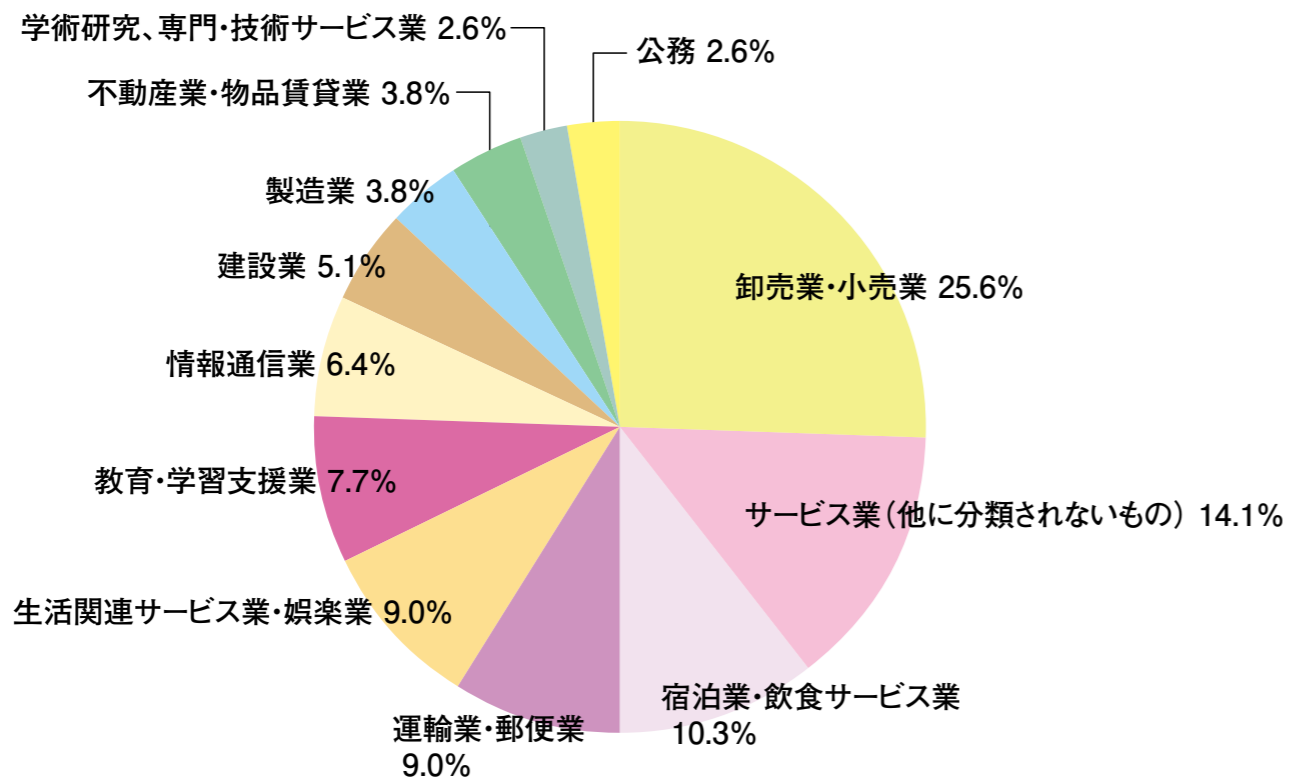

2025年度 国際文化学科就職先内訳

2025年度 観光学科就職先内訳

2025年度 国際交流学科就職先内訳

2025年度 総合経営学科(東金)就職先内訳

2025年度 メディア情報学科(東金)就職先内訳

2025年度 総合経営学科(紀尾井町)就職先内訳

2025年度 メディア情報学科(紀尾井町)就職先内訳

2025年度 医療薬学科就職先内訳

2025年度 理学療法学科就職先内訳

2025年度 福祉総合学科就職先内訳

2025年度 看護学科就職先内訳

注1) 業種は、日本標準産業分類(平成25年10月改定)に基づき分類(医療薬学科、福祉総合学科、理学療法学科、看護学科を除く)
 注2) 構成比は、小数点以下第2位を四捨五入しているため、合計しても必ずしも100とはならない。