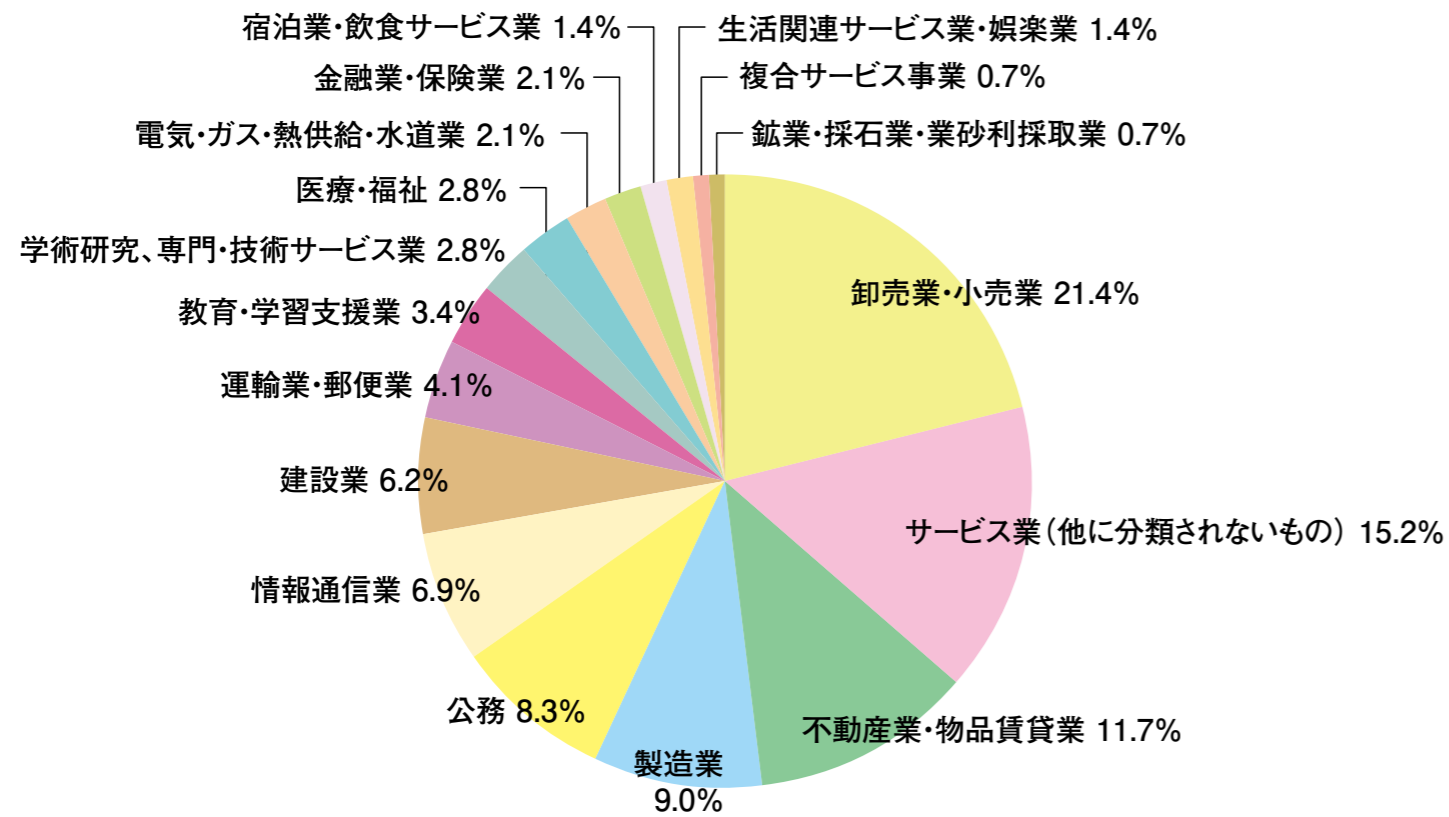

2025年度 国際文化学科就職先内訳

2025年度 観光学科就職先内訳

2025年度 国際交流学科就職先内訳

2025年度 総合経営学科(東金)就職先内訳

2025年度 メディア情報学科(東金)就職先内訳

2025年度 総合経営学科(紀尾井町)就職先内訳

2025年度 メディア情報学科(紀尾井町)就職先内訳

2025年度 医療薬学科就職先内訳

2025年度 理学療法学科就職先内訳

2025年度 福祉総合学科就職先内訳

2025年度 看護学科就職先内訳

注1) 業種は、日本標準産業分類(平成25年10月改定)に基づき分類(医療薬学科、福祉総合学科、理学療法学科、看護学科を除く)
 注2) 構成比は、小数点以下第2位を四捨五入しているため、合計しても必ずしも100とはならない。