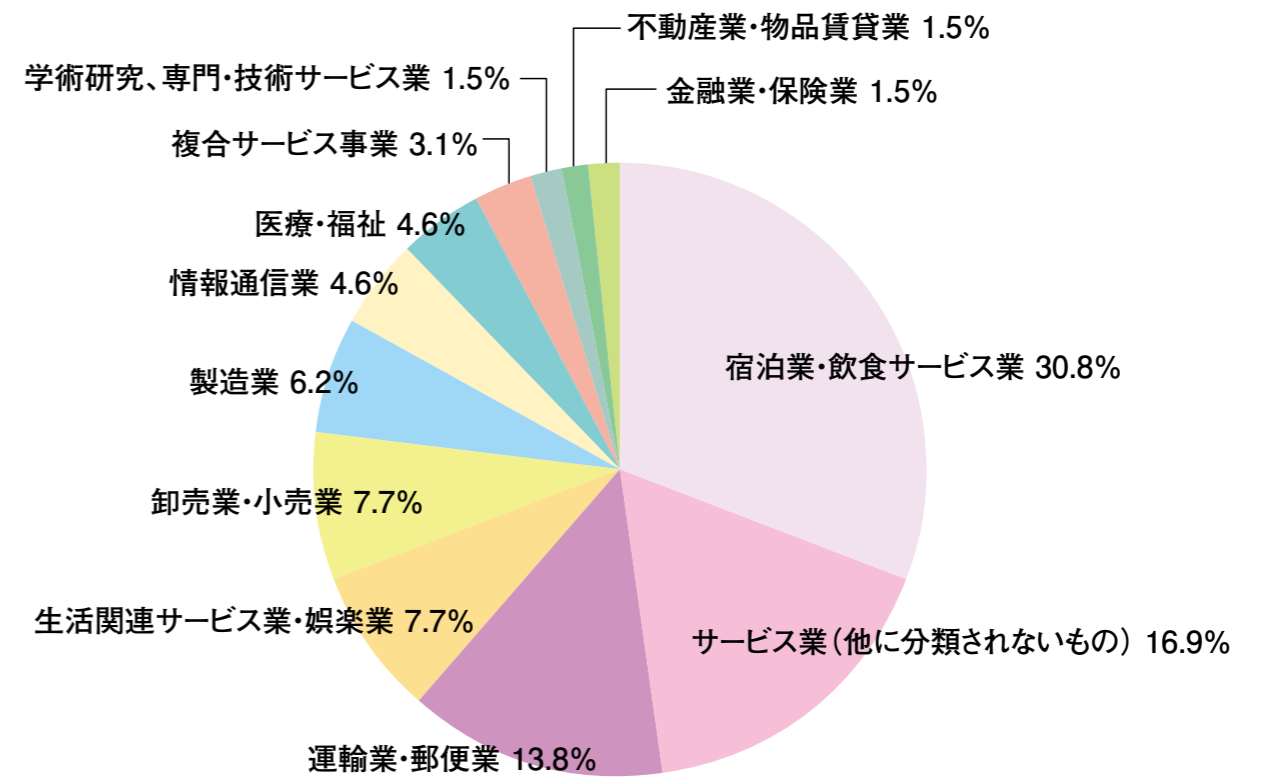

2025年度 国際文化学科就職先内訳

2025年度 観光学科就職先内訳

2025年度 国際交流学科就職先内訳

2025年度 総合経営学科(東金)就職先内訳

2025年度 メディア情報学科(東金)就職先内訳

2025年度 総合経営学科(紀尾井町)就職先内訳

2025年度 メディア情報学科(紀尾井町)就職先内訳

2025年度 医療薬学科就職先内訳

2025年度 理学療法学科就職先内訳

2025年度 福祉総合学科就職先内訳

2025年度 看護学科就職先内訳

注1) 業種は、日本標準産業分類(平成25年10月改定)に基づき分類(医療薬学科、福祉総合学科、理学療法学科、看護学科を除く)
 注2) 構成比は、小数点以下第2位を四捨五入しているため、合計しても必ずしも100とはならない。