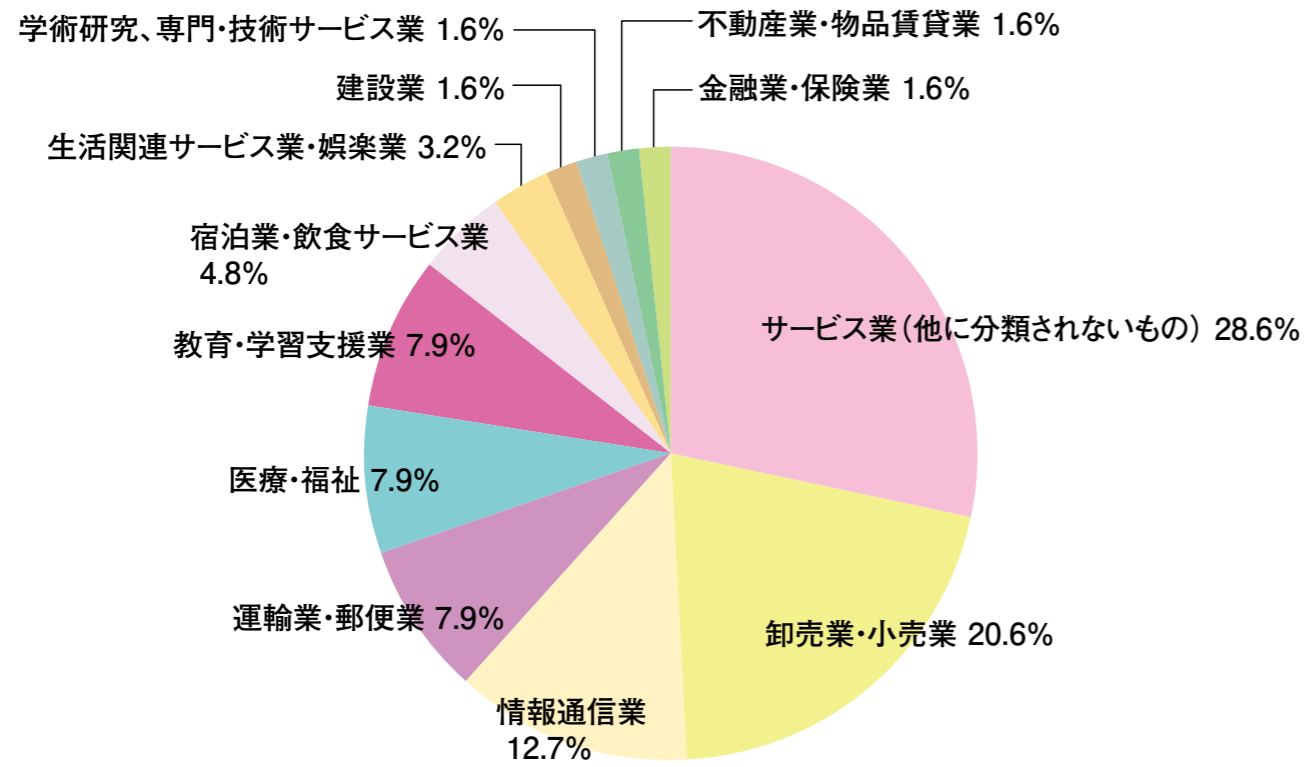

2025年度 国際文化学科就職先内訳

2025年度 観光学科就職先内訳

2025年度 国際交流学科就職先内訳

2025年度 総合経営学科(東金)就職先内訳

2025年度 メディア情報学科(東金)就職先内訳

2025年度 総合経営学科(紀尾井町)就職先内訳

2025年度 メディア情報学科(紀尾井町)就職先内訳

2025年度 医療薬学科就職先内訳

2025年度 理学療法学科就職先内訳

2025年度 福祉総合学科就職先内訳

2025年度 看護学科就職先内訳

注1) 業種は、日本標準産業分類(平成25年10月改定)に基づき分類(医療薬学科、福祉総合学科、理学療法学科、看護学科を除く)
 注2) 構成比は、小数点以下第2位を四捨五入しているため、合計しても必ずしも100とはならない。