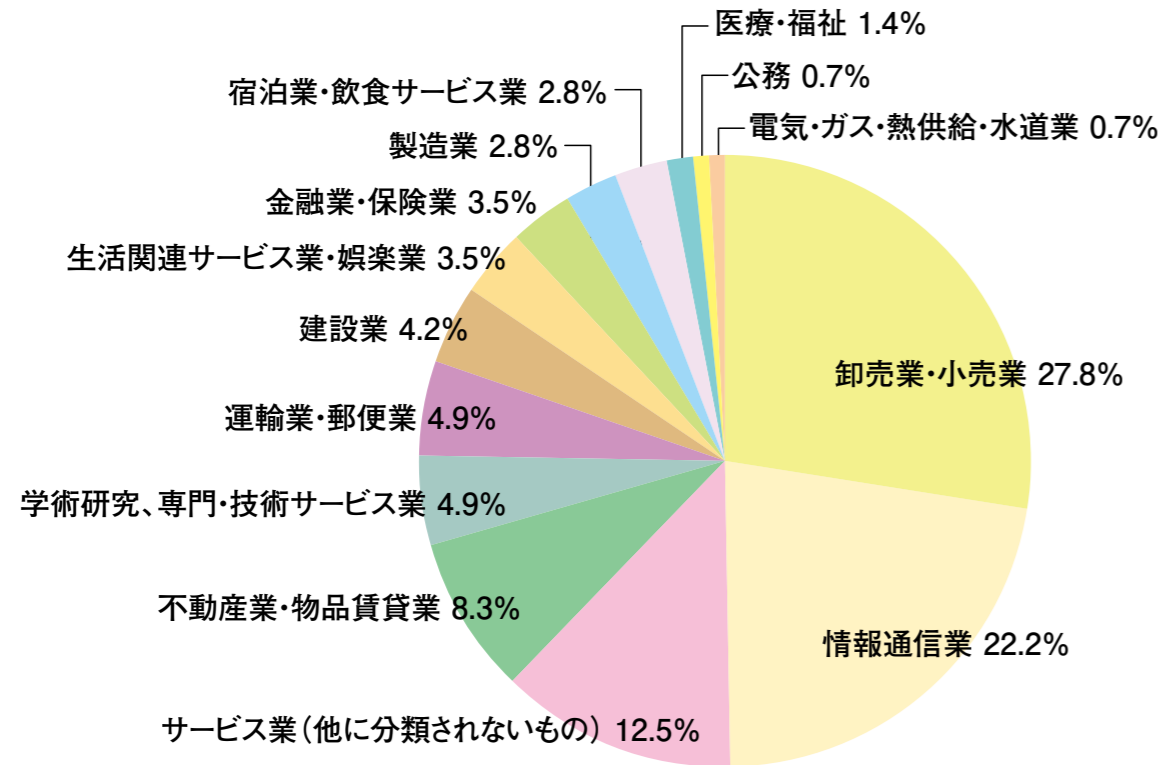

2025年度 国際文化学科就職先内訳

2025年度 観光学科就職先内訳

2025年度 国際交流学科就職先内訳

2025年度 総合経営学科(東金)就職先内訳

2025年度 メディア情報学科(東金)就職先内訳

2025年度 総合経営学科(紀尾井町)就職先内訳

2025年度 メディア情報学科(紀尾井町)就職先内訳

2025年度 医療薬学科就職先内訳

2025年度 理学療法学科就職先内訳

2025年度 福祉総合学科就職先内訳

2025年度 看護学科就職先内訳

注1) 業種は、日本標準産業分類(平成25年10月改定)に基づき分類(医療薬学科、福祉総合学科、理学療法学科、看護学科を除く)
 注2) 構成比は、小数点以下第2位を四捨五入しているため、合計しても必ずしも100とはならない。