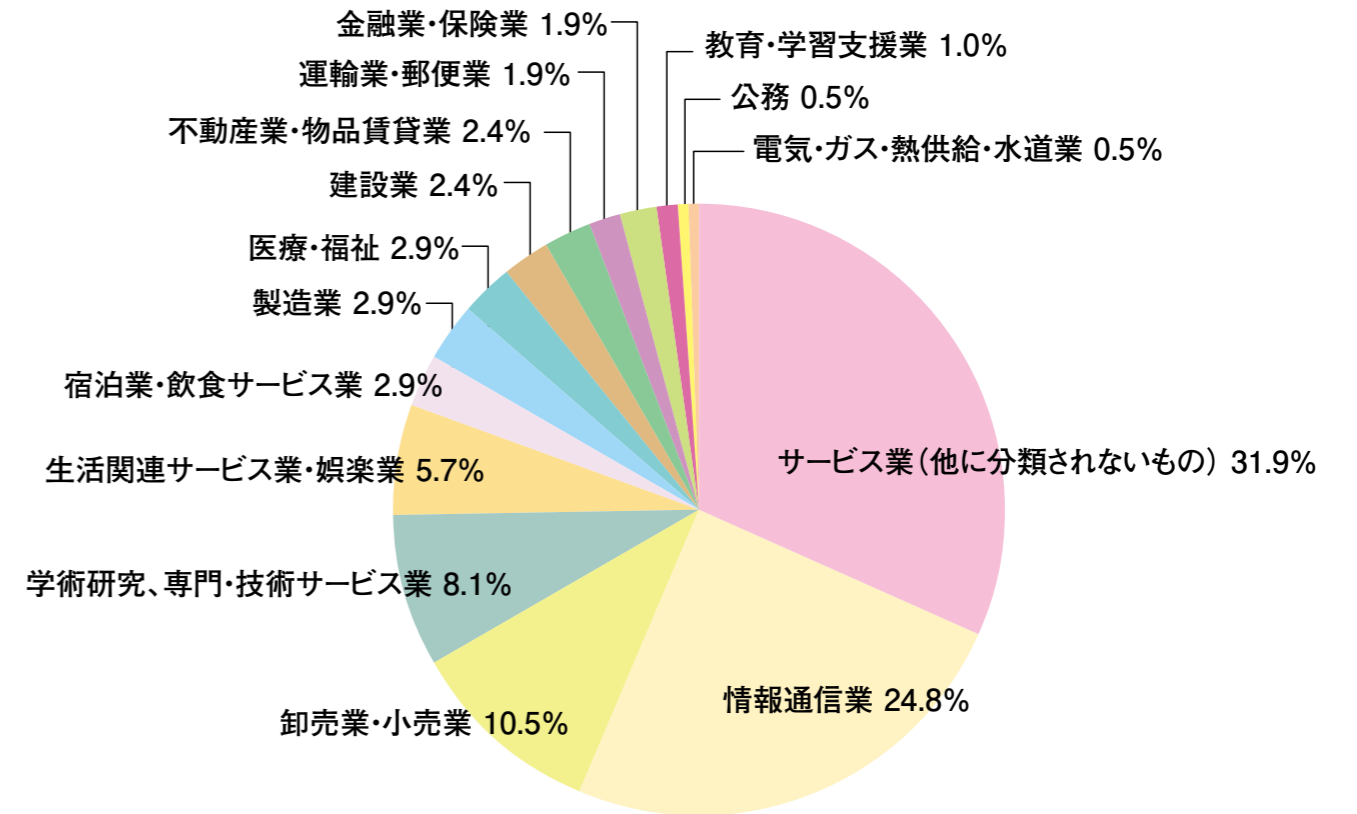

2025年度 国際文化学科就職先内訳

2025年度 観光学科就職先内訳

2025年度 国際交流学科就職先内訳

2025年度 総合経営学科(東金)就職先内訳

2025年度 メディア情報学科(東金)就職先内訳

2025年度 総合経営学科(紀尾井町)就職先内訳

2025年度 メディア情報学科(紀尾井町)就職先内訳

2025年度 医療薬学科就職先内訳

2025年度 理学療法学科就職先内訳

2025年度 福祉総合学科就職先内訳

2025年度 看護学科就職先内訳

注1) 業種は、日本標準産業分類(平成25年10月改定)に基づき分類(医療薬学科、福祉総合学科、理学療法学科、看護学科を除く)
 注2) 構成比は、小数点以下第2位を四捨五入しているため、合計しても必ずしも100とはならない。