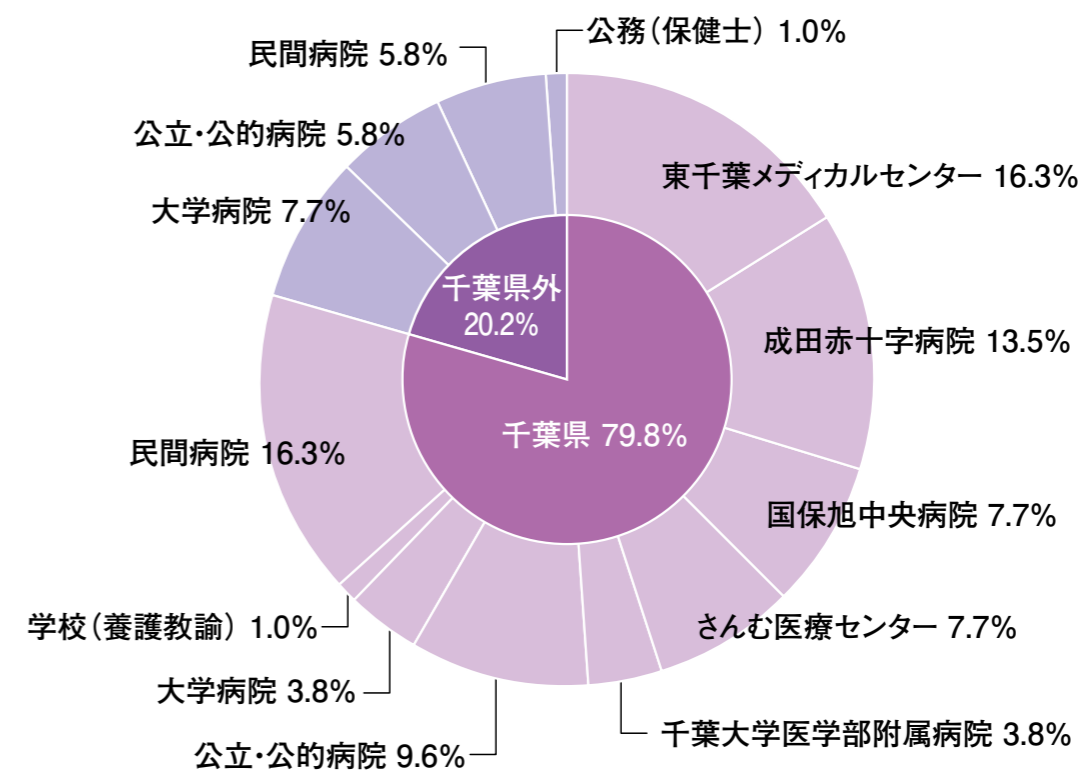

2025年度 国際文化学科就職先内訳

2025年度 観光学科就職先内訳

2025年度 国際交流学科就職先内訳

2025年度 総合経営学科(東金)就職先内訳

2025年度 メディア情報学科(東金)就職先内訳

2025年度 総合経営学科(紀尾井町)就職先内訳

2025年度 メディア情報学科(紀尾井町)就職先内訳

2025年度 医療薬学科就職先内訳

2025年度 理学療法学科就職先内訳

2025年度 福祉総合学科就職先内訳

2025年度 看護学科就職先内訳

注1) 業種は、日本標準産業分類(平成25年10月改定)に基づき分類(医療薬学科、福祉総合学科、理学療法学科、看護学科を除く)
 注2) 構成比は、小数点以下第2位を四捨五入しているため、合計しても必ずしも100とはならない。