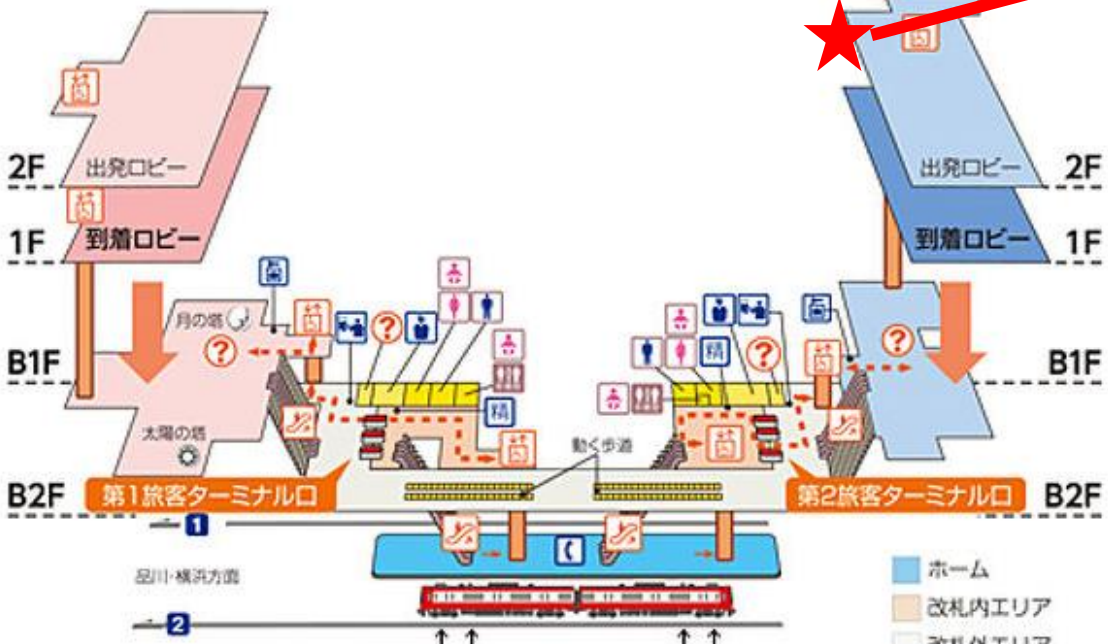

**第1旅客ターミナル**

JAL・SKY・SFJ (北九州空港行き)

※一部共同運行便は行き先により  
出発ターミナルが異なります。お  
客さまご自身でご確認ください。

**第2旅客ターミナル**

ANA・ADO・SNA・SFJ

京急電車: 羽田空港に到着時: 最後尾 先頭

**第②集合場所  
羽田空港**

**第2ターミナルビル**

9:20発→17:00頃 解散  
※解散は第1ターミナルビル

※第②～④集合場所は、途中乗降場所のため  
受付スタッフ等はおりません。  
※前日17時までにご予約がない場合、  
途中乗降場所は通過いたします。

**第2旅客ターミナルビル  
2F 出発ロビー  
平面図**

**集合場所**

お問い合わせは…城西国際大学 入試課 TEL/ 0475-55-8855 E-mail: admis@jiu.ac.jp  
または 安房キャンパス事務局 TEL/04-7098-2800