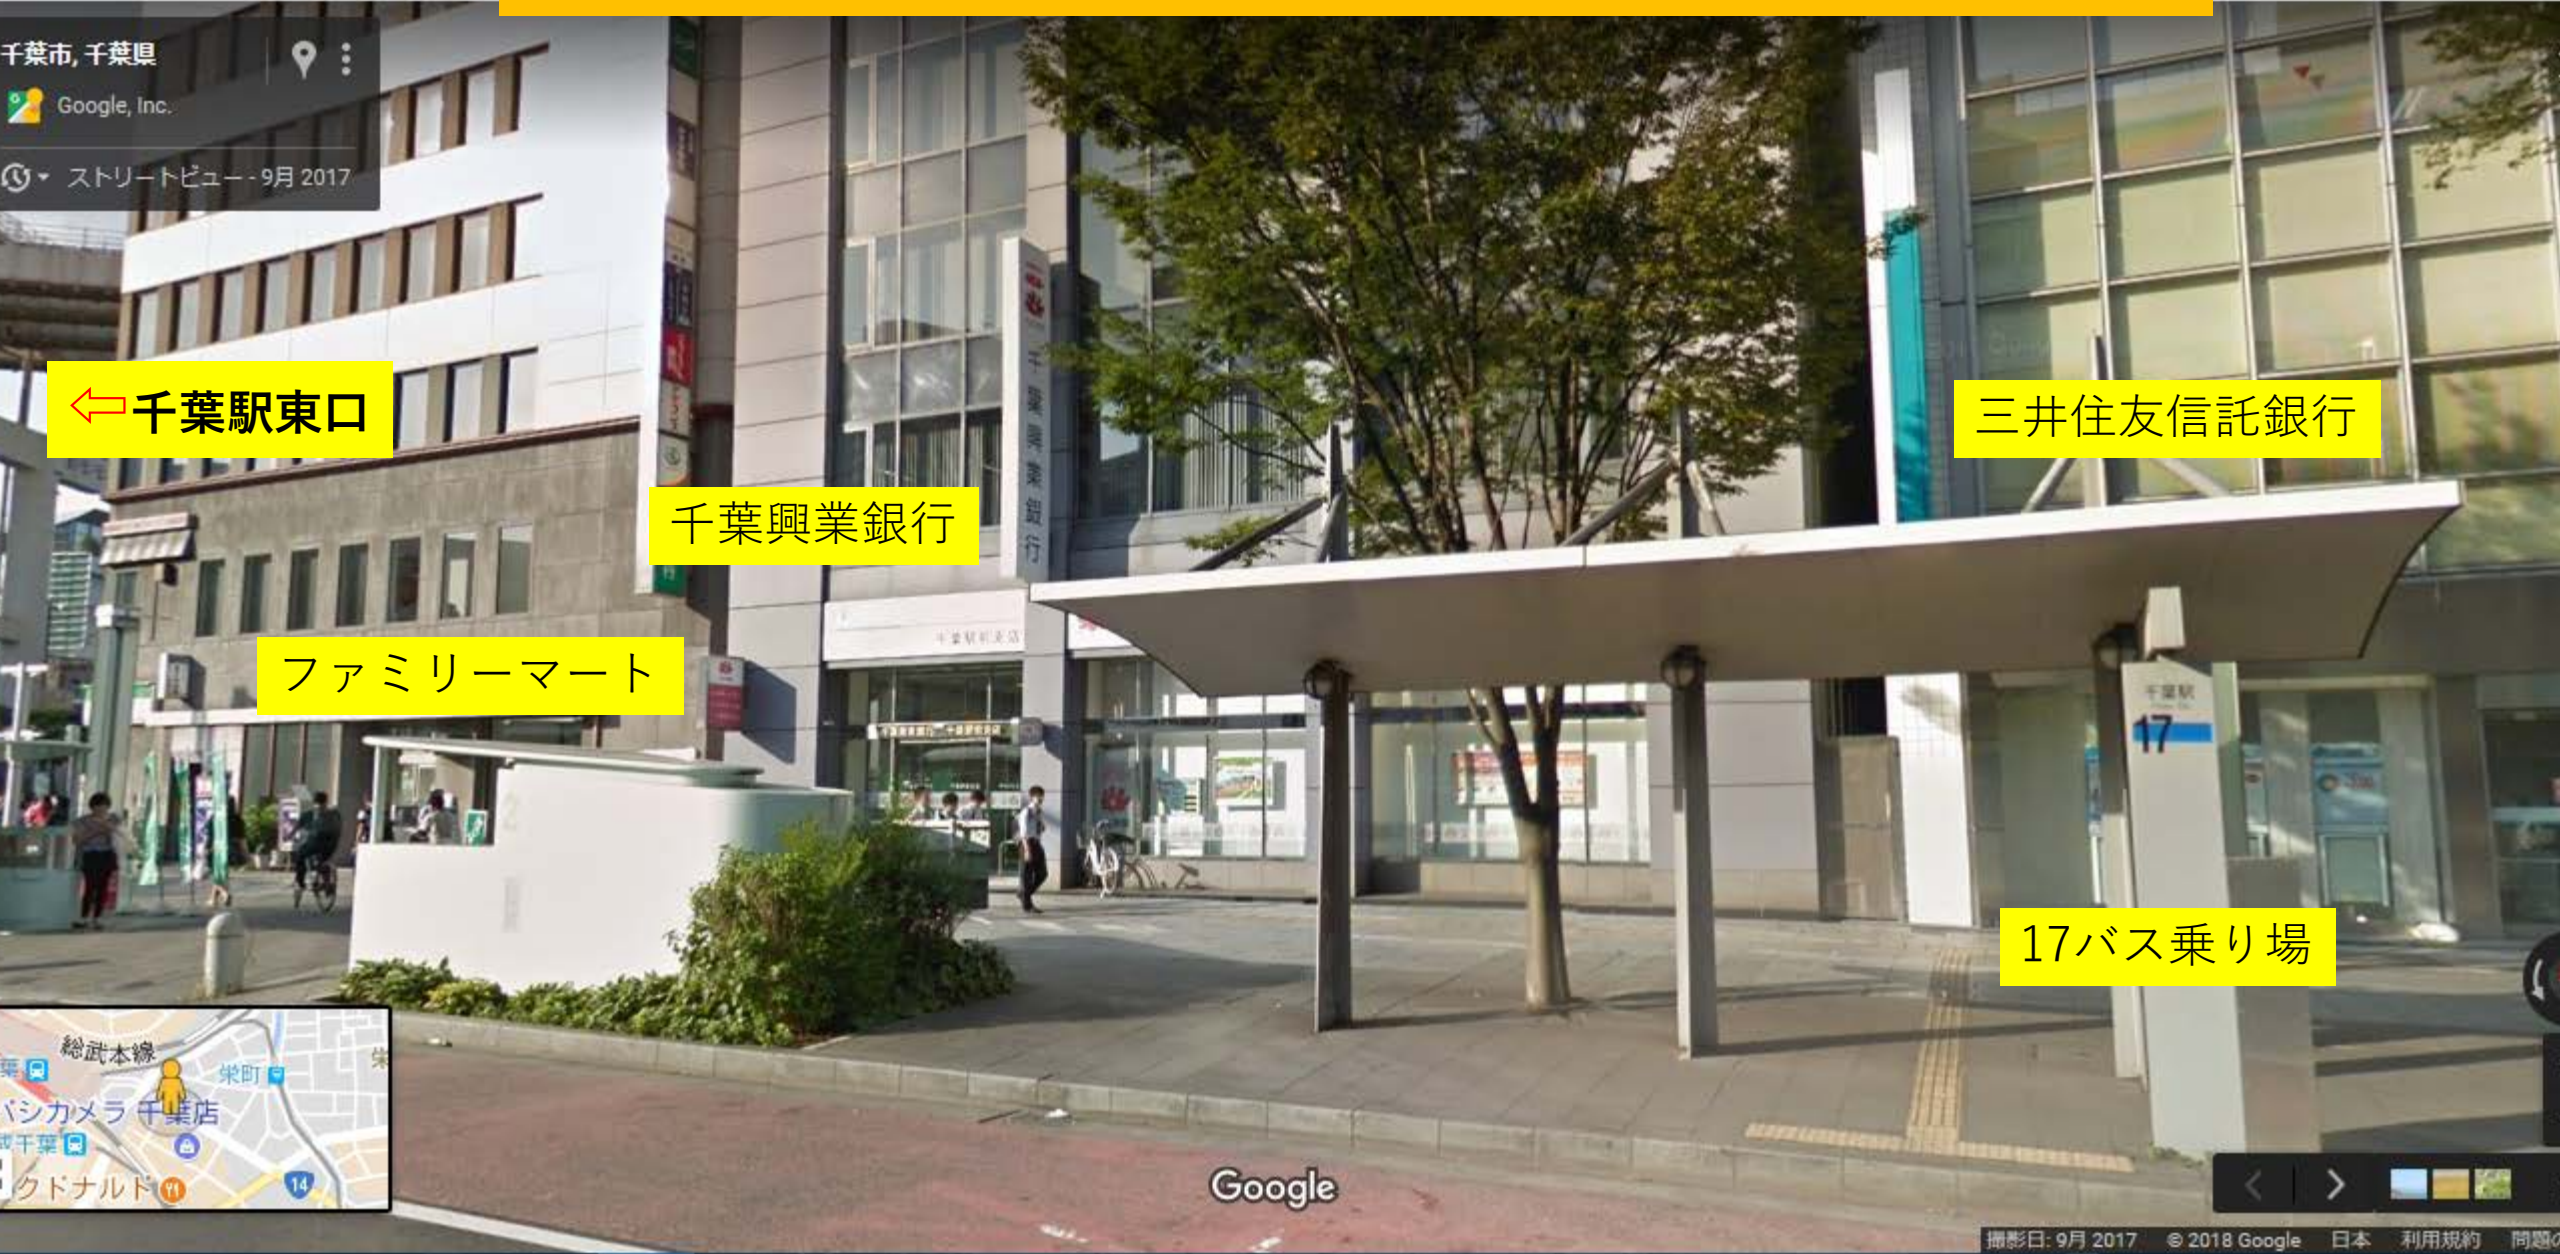

JR千葉駅 Chiba Station

JR千葉駅

千葉駅東口
千葉興業銀行前、17番乗り場

東口

ヨドバシカメラ

ファミリーマート

千葉興業銀行

三井住友信託銀行

バス乗り場(屋根付き17番)

千葉駅シャトルバス乗り場 3月26日(月)～

← 千葉駅東口

千葉興業銀行

ファミリーマート

三井住友信託銀行

17バス乗り場

Google