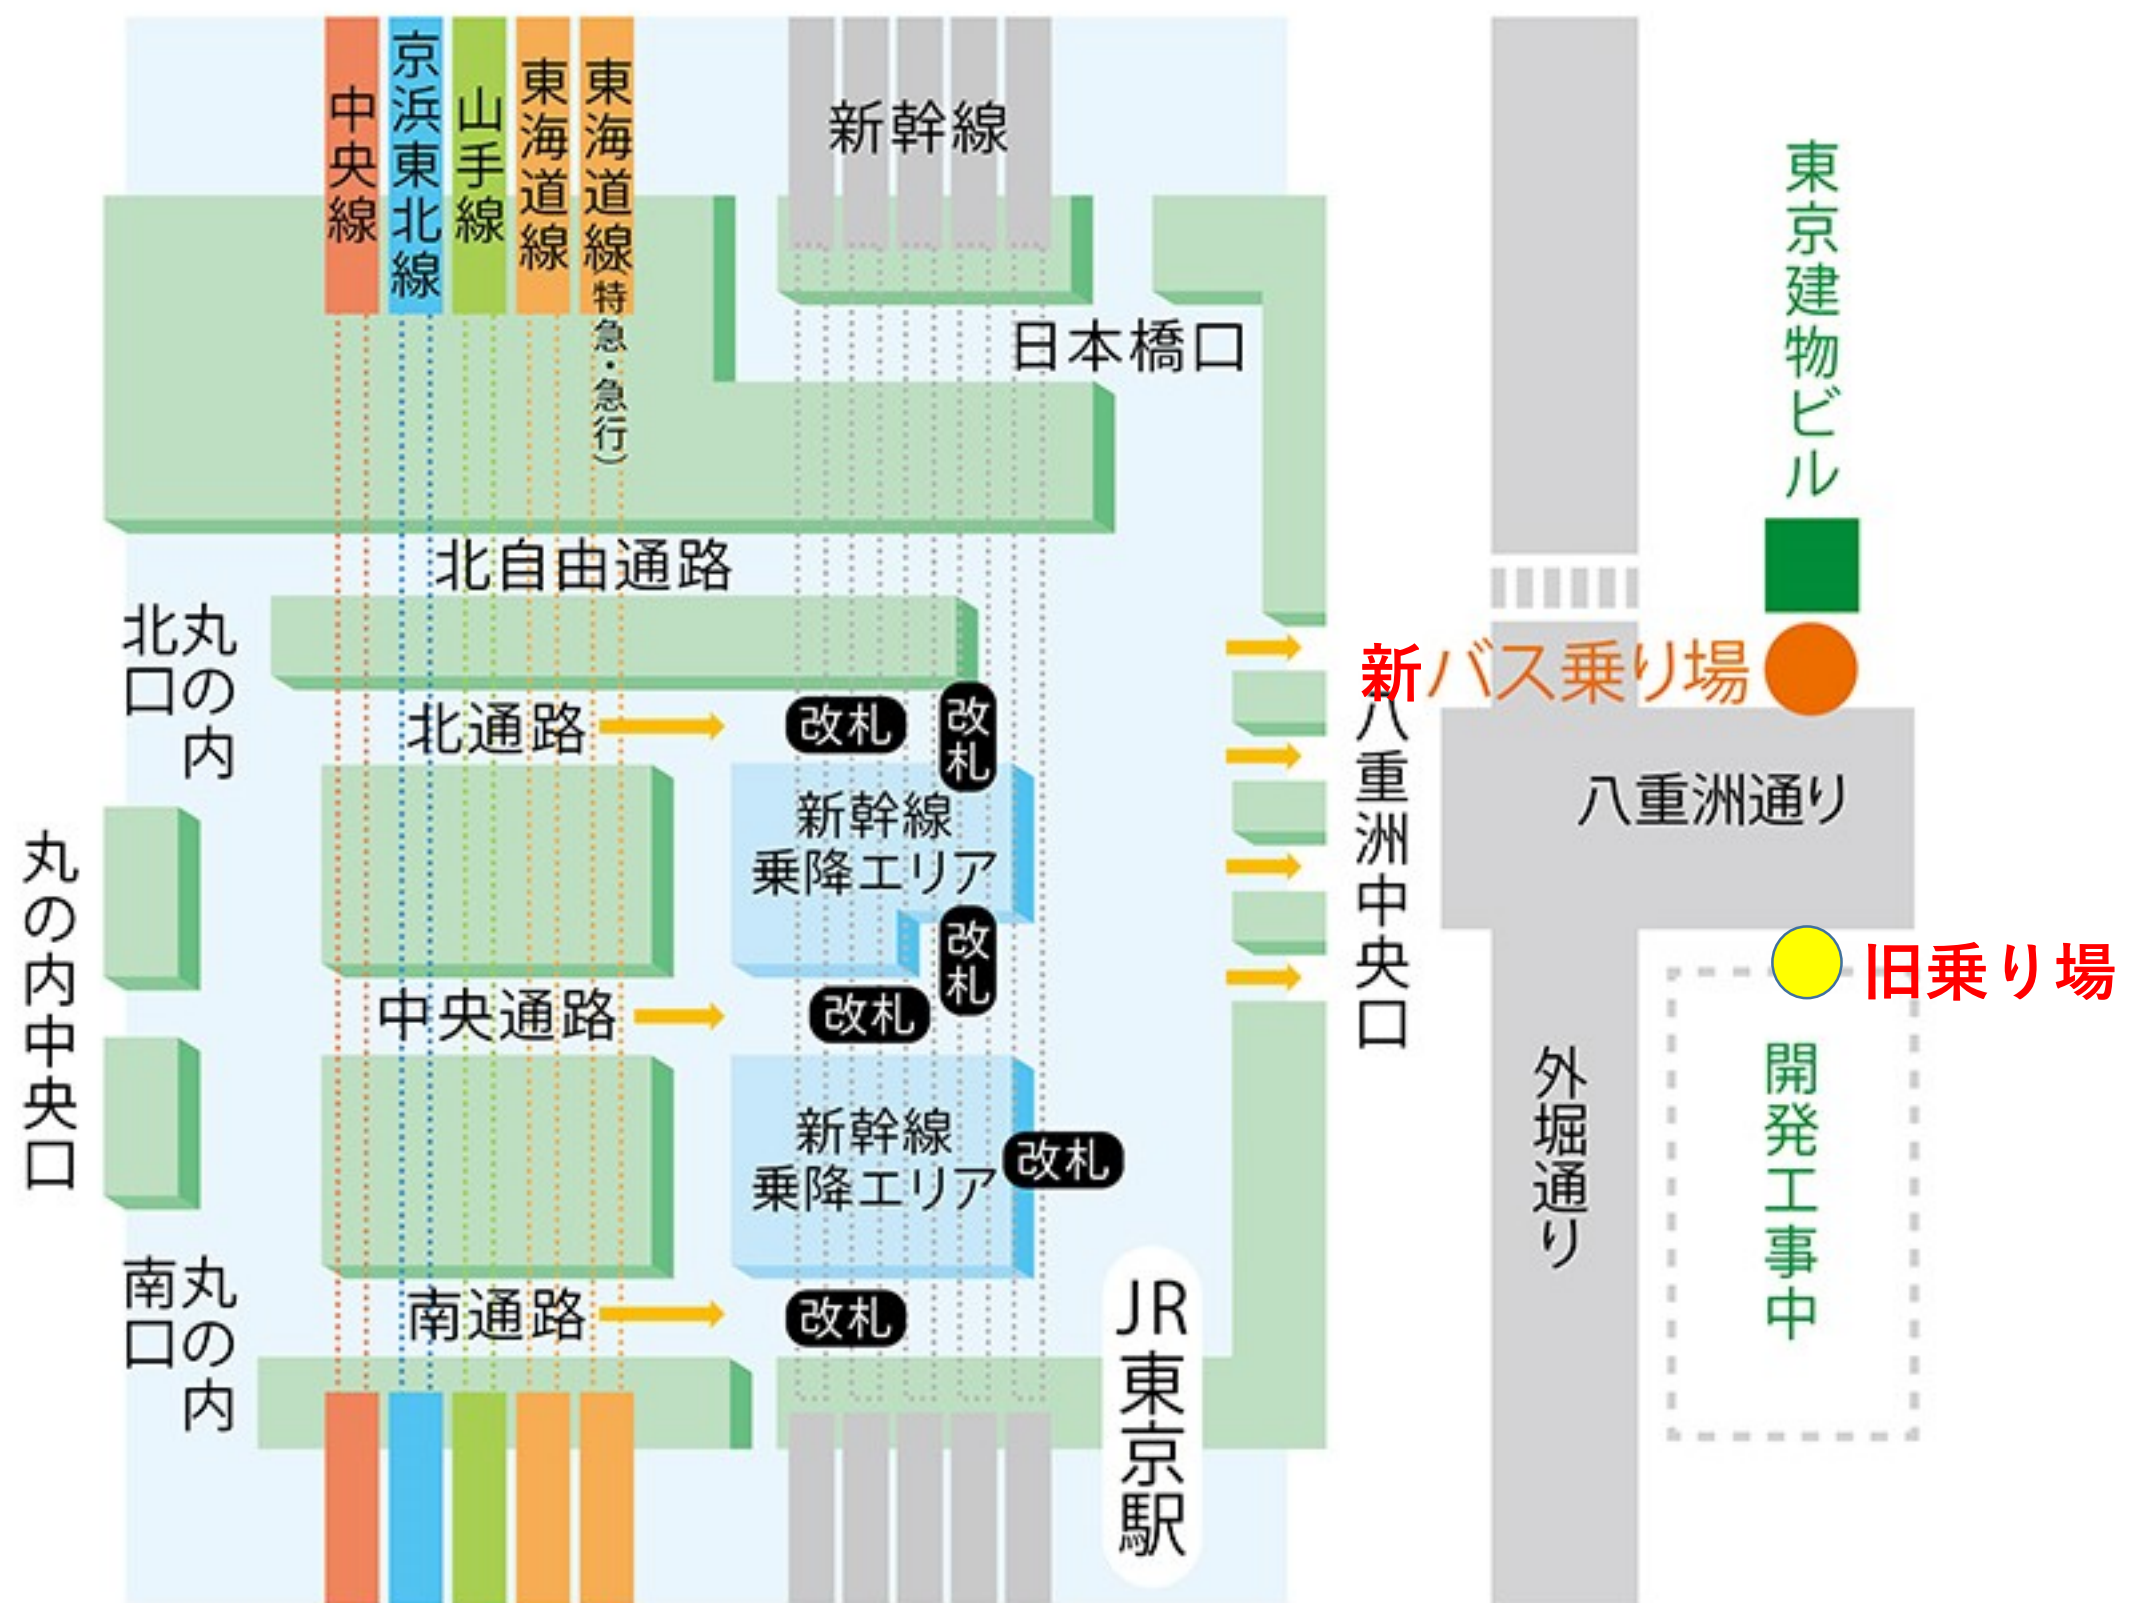

# 東京駅乗車位置及び出発時刻の一部変更

## JR東京駅 Tokyo Station

東京駅出発時刻

07:40	
09:00	
15:15	(変更)