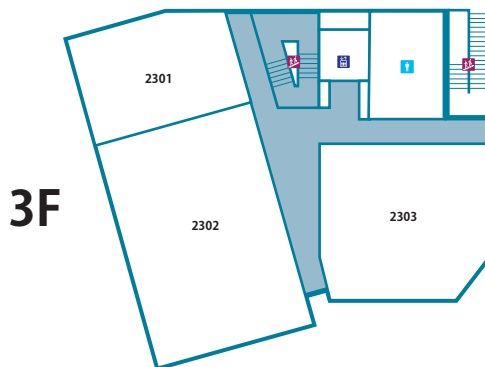

スポーツ文化センター

2F スポーツ文化センター2F

1F スポーツ文化センター1F

中2F

学生食堂

とちテラス 2F

とちテラス 1F

2F

SOL Diner 1F

LUNA Café 1F

麴町南通り

平一中央通り

貝坂通り

プリンス通り

1号棟

4号棟

3号棟

2号棟

3号棟増築建設中
(2028年8月完成予定)

平河稲荷神社

• ホテルルポール麴町

2号棟

2号棟 5F

2号棟 4F

2号棟 3F

2号棟 2F

2号棟 1F

3号棟

4号棟 5F

5F

4号棟 4F

4F