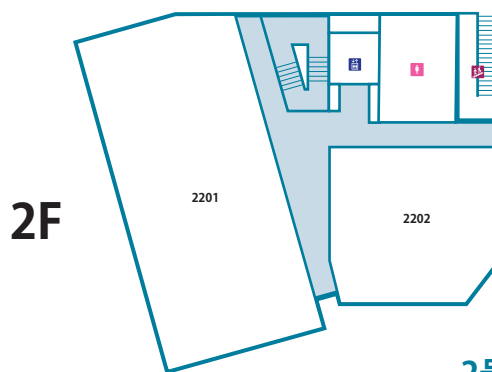

SOL Diner 1F

LUNA Café 1F

麴町南通り

平一中央通り

貝坂通り

プリンス通り

1号棟

4号棟

3号棟

2号棟

3号棟増築建設中
(2028年8月完成予定)

平河稲荷神社

• ホテルルポール麴町

2号棟

2号棟 5F

2号棟 4F

2号棟 3F

2号棟 2F

2号棟 1F

3号棟

4号棟 5F

5F

4号棟 4F

4F