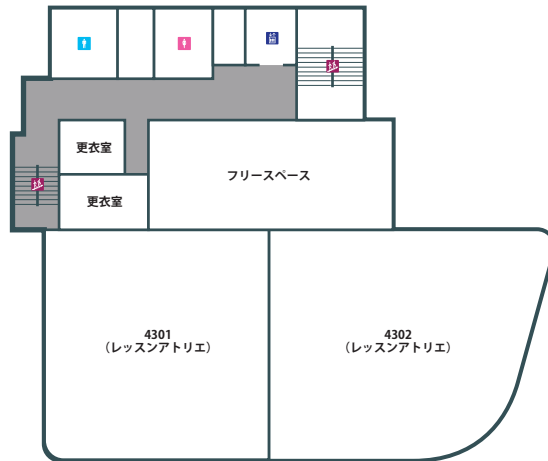

3号棟

2号棟

3号棟増築建設中
(2028年8月完成予定)

平河稲荷神社

• ホテルルポール麴町

2号棟

2号棟 5F

2号棟 4F

2号棟 3F

2号棟 2F

2号棟 1F

3号棟

4号棟 5F

5F

4号棟 4F

4F

4号棟 3F

3F

4号棟 2F

2F

4号棟 1F

1F

4号棟