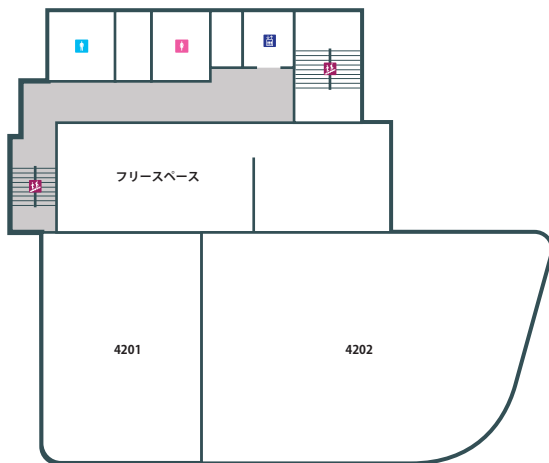

3号棟

2号棟

3号棟増築建設中
(2028年8月完成予定)

平河稲荷神社

• ホテルルポール麴町

2号棟

2号棟 5F

2号棟 4F

2号棟 3F

2号棟 2F

2号棟 1F

3号棟

4号棟 5F

5F

4号棟 4F

4F

4号棟 3F

3F

4号棟 2F

2F

4号棟 1F

1F

4号棟