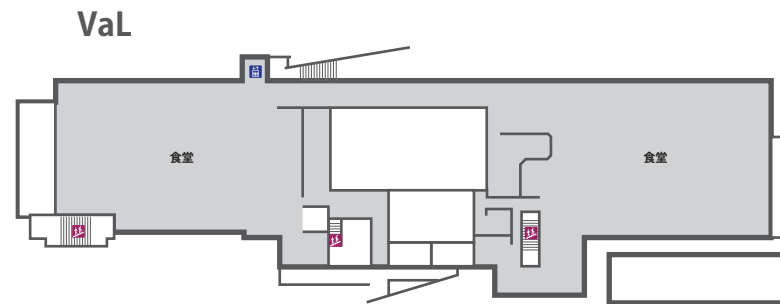

4F

1F

水田記念ホール

A棟・B棟・D棟

C1棟・C2棟

F棟・G1棟・G2棟・G3棟

H棟・J棟・N棟

K棟・L棟・M棟

スポーツ文化センター

2F スポーツ文化センター2F

1F スポーツ文化センター1F

中2F

学生食堂

とちテラス 2F

とちテラス 1F

2F

SOL Diner 1F

LUNA Café 1F

麴町南通り

平一中央通り

貝坂通り

プリンス通り

1号棟

4号棟