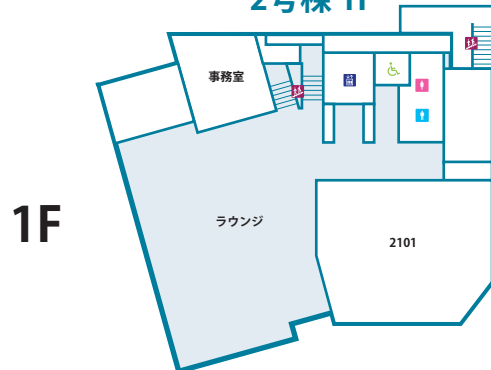

スポーツ文化センター

2F スポーツ文化センター2F

1F スポーツ文化センター1F

中2F

学生食堂

とちテラス 2F

とちテラス 1F

2F

SOL Diner 1F

LUNA Café 1F

麴町南通り

平一中央通り

貝坂通り

プリンス通り

1号棟

4号棟

3号棟

2号棟

3号棟増築建設中
(2028年8月完成予定)

平河稲荷神社

• ホテルルポール麴町

2号棟

2号棟 5F

2号棟 4F

2号棟 3F

2号棟 2F

2号棟 1F

3号棟

4号棟 5F

5F

4号棟 4F

4F