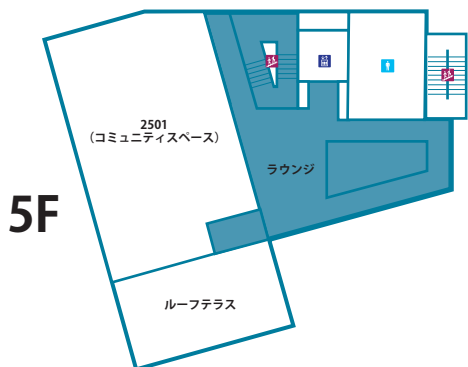

スポーツ文化センター

2F スポーツ文化センター2F

1F スポーツ文化センター1F

中2F

学生食堂

とちテラス 2F

とちテラス 1F

2F

SOL Diner 1F

LUNA Café 1F

麴町南通り

平一中央通り

貝坂通り

プリンス通り

1号棟

4号棟

3号棟

2号棟

3号棟増築建設中
(2028年8月完成予定)

平河稲荷神社

• ホテルルポール麴町

2号棟

2号棟 5F

2号棟 4F

2号棟 3F

2号棟 2F

2号棟 1F

3号棟

4号棟 5F

5F

4号棟 4F

4F