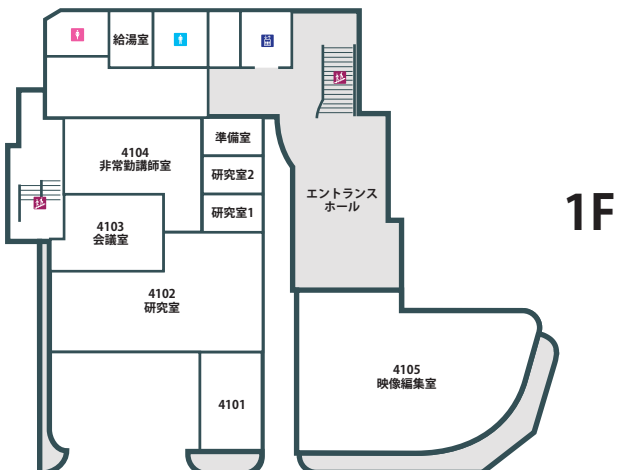

B棟

D棟

JIU池

駐輪場

守衛室

求名門

西門

駐輪場

2号棟 3F

2号棟 2F

2号棟 1F

3号棟

4号棟 5F

5F

4号棟 4F

4F

4号棟 3F

3F

4号棟 2F

2F

4号棟 1F

1F

4号棟