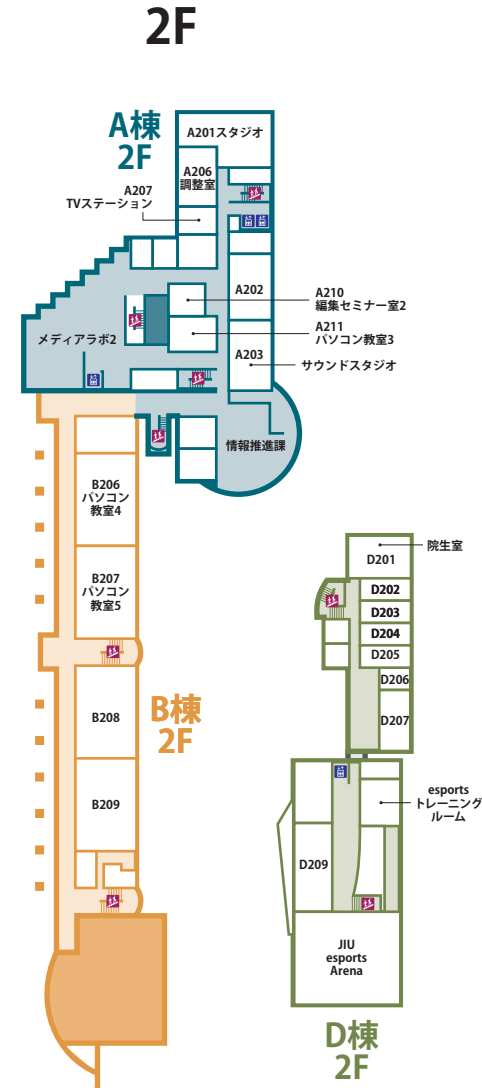

守衛室

セントラルスパイン

水田美術館

水田記念図書館

N棟

J棟

H棟

K棟

ピアノ池

句碑

M棟

L棟

駐輪場

PRINCE TAKAMADO
MEMORIAL SPORTS PARK

本部棟

2F

4F

1F

水田記念ホール

A棟・B棟・D棟

C1棟・C2棟

F棟・G1棟・G2棟・G3棟

H棟・J棟・N棟

K棟・L棟・M棟

スポーツ文化センター

2F スポーツ文化センター2F

1F スポーツ文化センター1F

中2F

学生食堂

とちテラス 2F

とちテラス 1F

2F