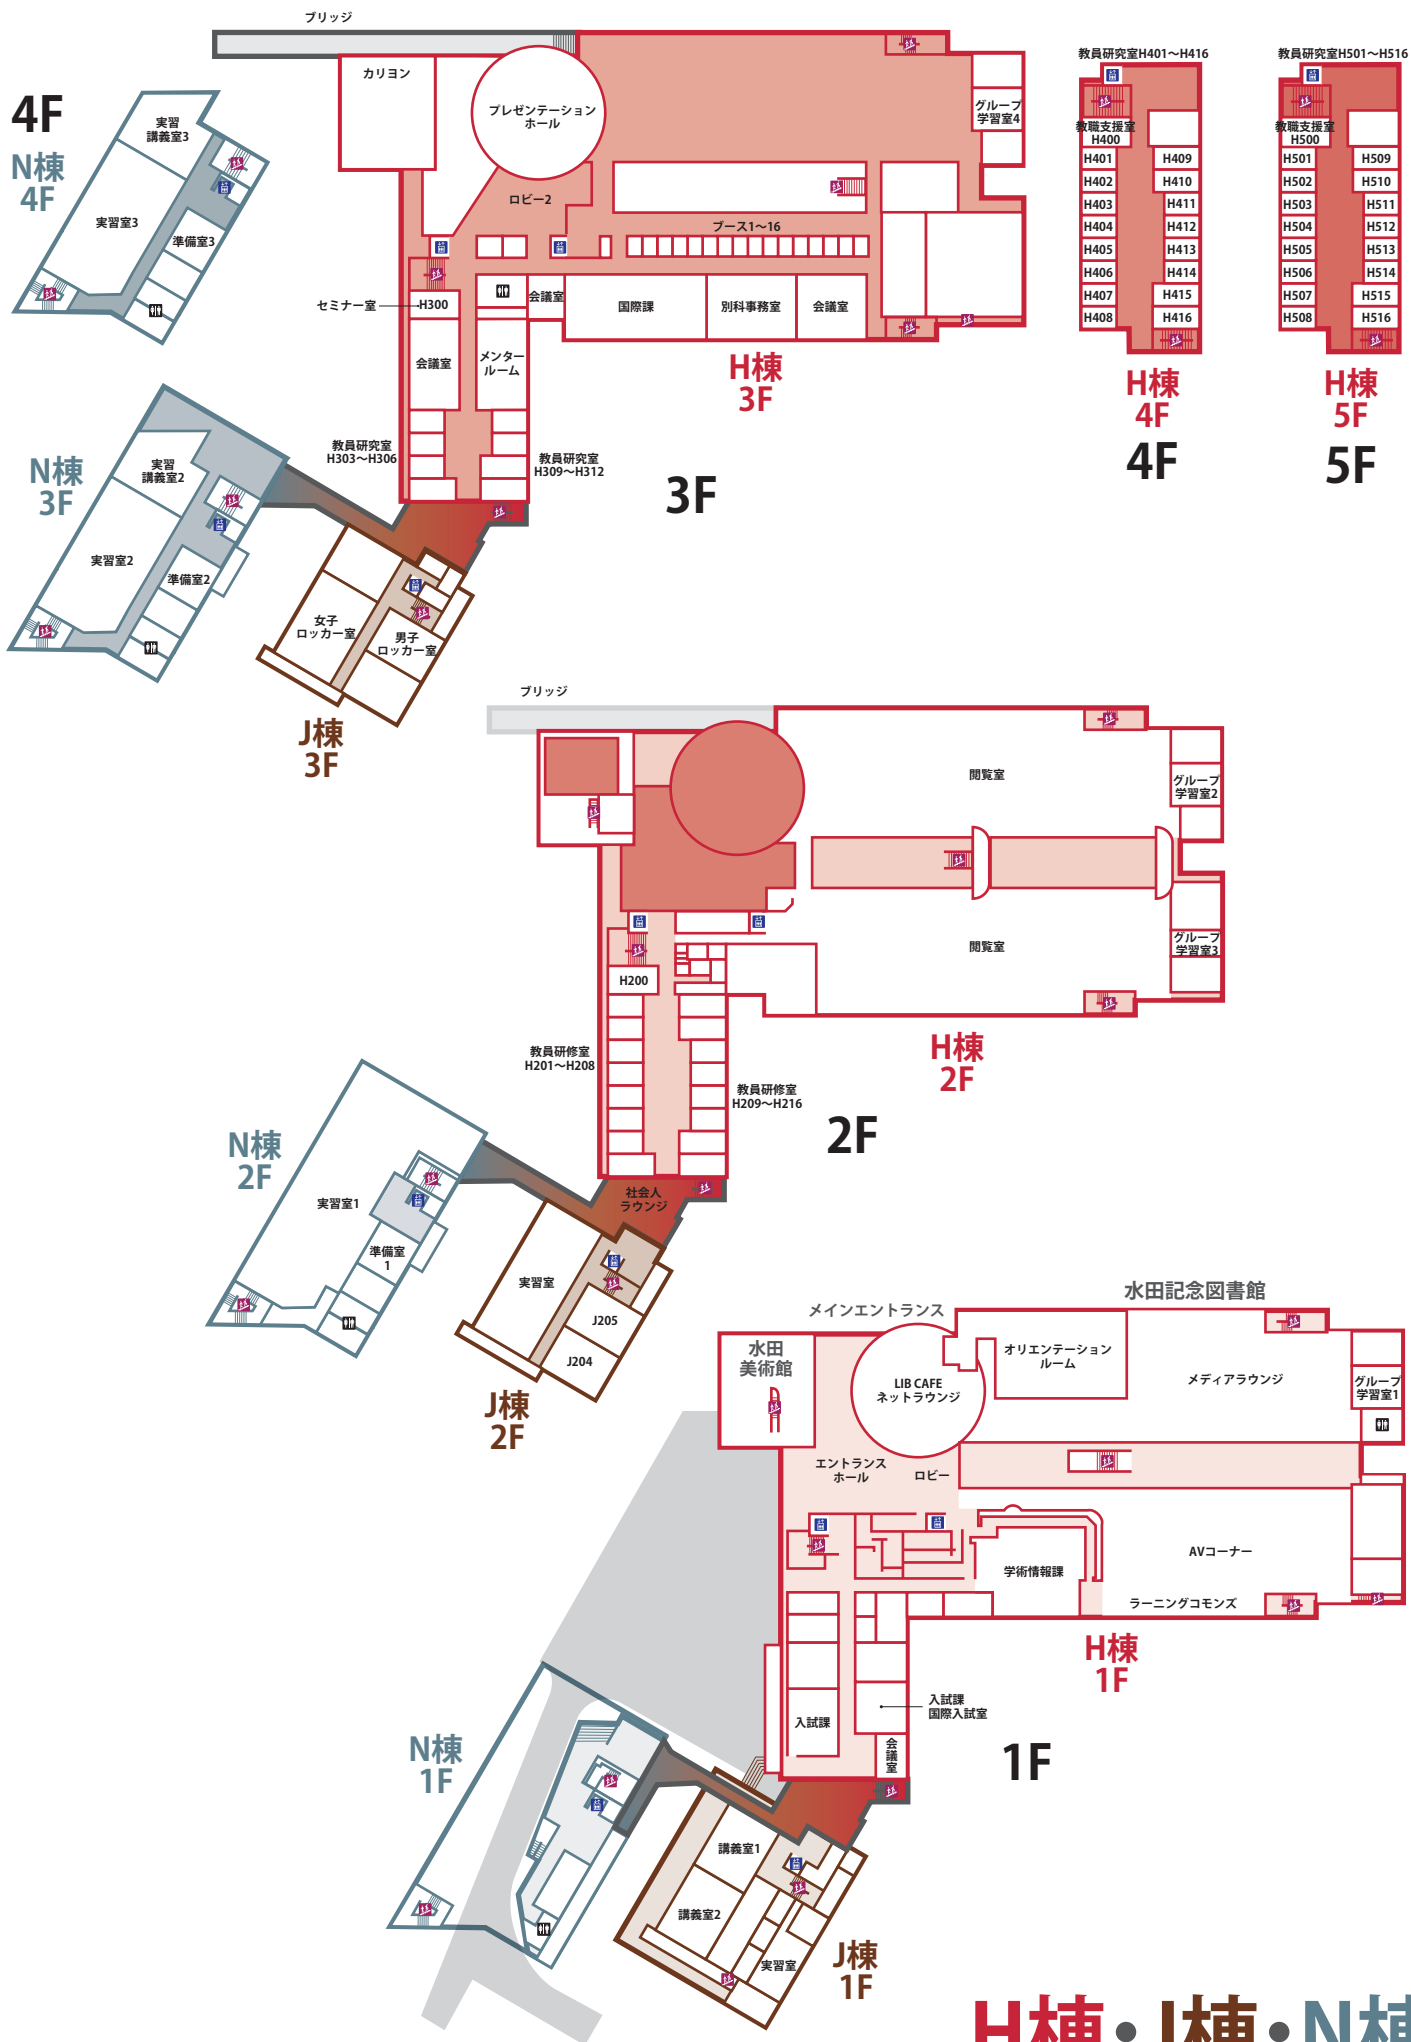

4F

1F

水田記念ホール

A棟・B棟・D棟

C1棟・C2棟

F棟・G1棟・G2棟・G3棟

H棟・J棟・N棟

K棟・L棟・M棟

スポーツ文化センター

2F スポーツ文化センター2F

1F スポーツ文化センター1F

中2F

学生食堂

とちテラス 2F

とちテラス 1F

2F