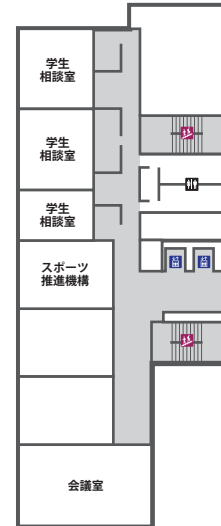

守衛室

セントラルスパイン

水田美術館

水田記念図書館

N棟

J棟

H棟

K棟

ピアノ池

句碑

M棟

L棟

駐輪場

PRINCE TAKAMADO
MEMORIAL SPORTS PARK

本部棟

2F

4F

1F

水田記念ホール

A棟・B棟・D棟

C1棟・C2棟

F棟・G1棟・G2棟・G3棟

H棟・J棟・N棟

K棟・L棟・M棟

スポーツ文化センター

2F スポーツ文化センター2F

1F スポーツ文化センター1F

中2F

学生食堂

とちテラス 2F

とちテラス 1F

2F