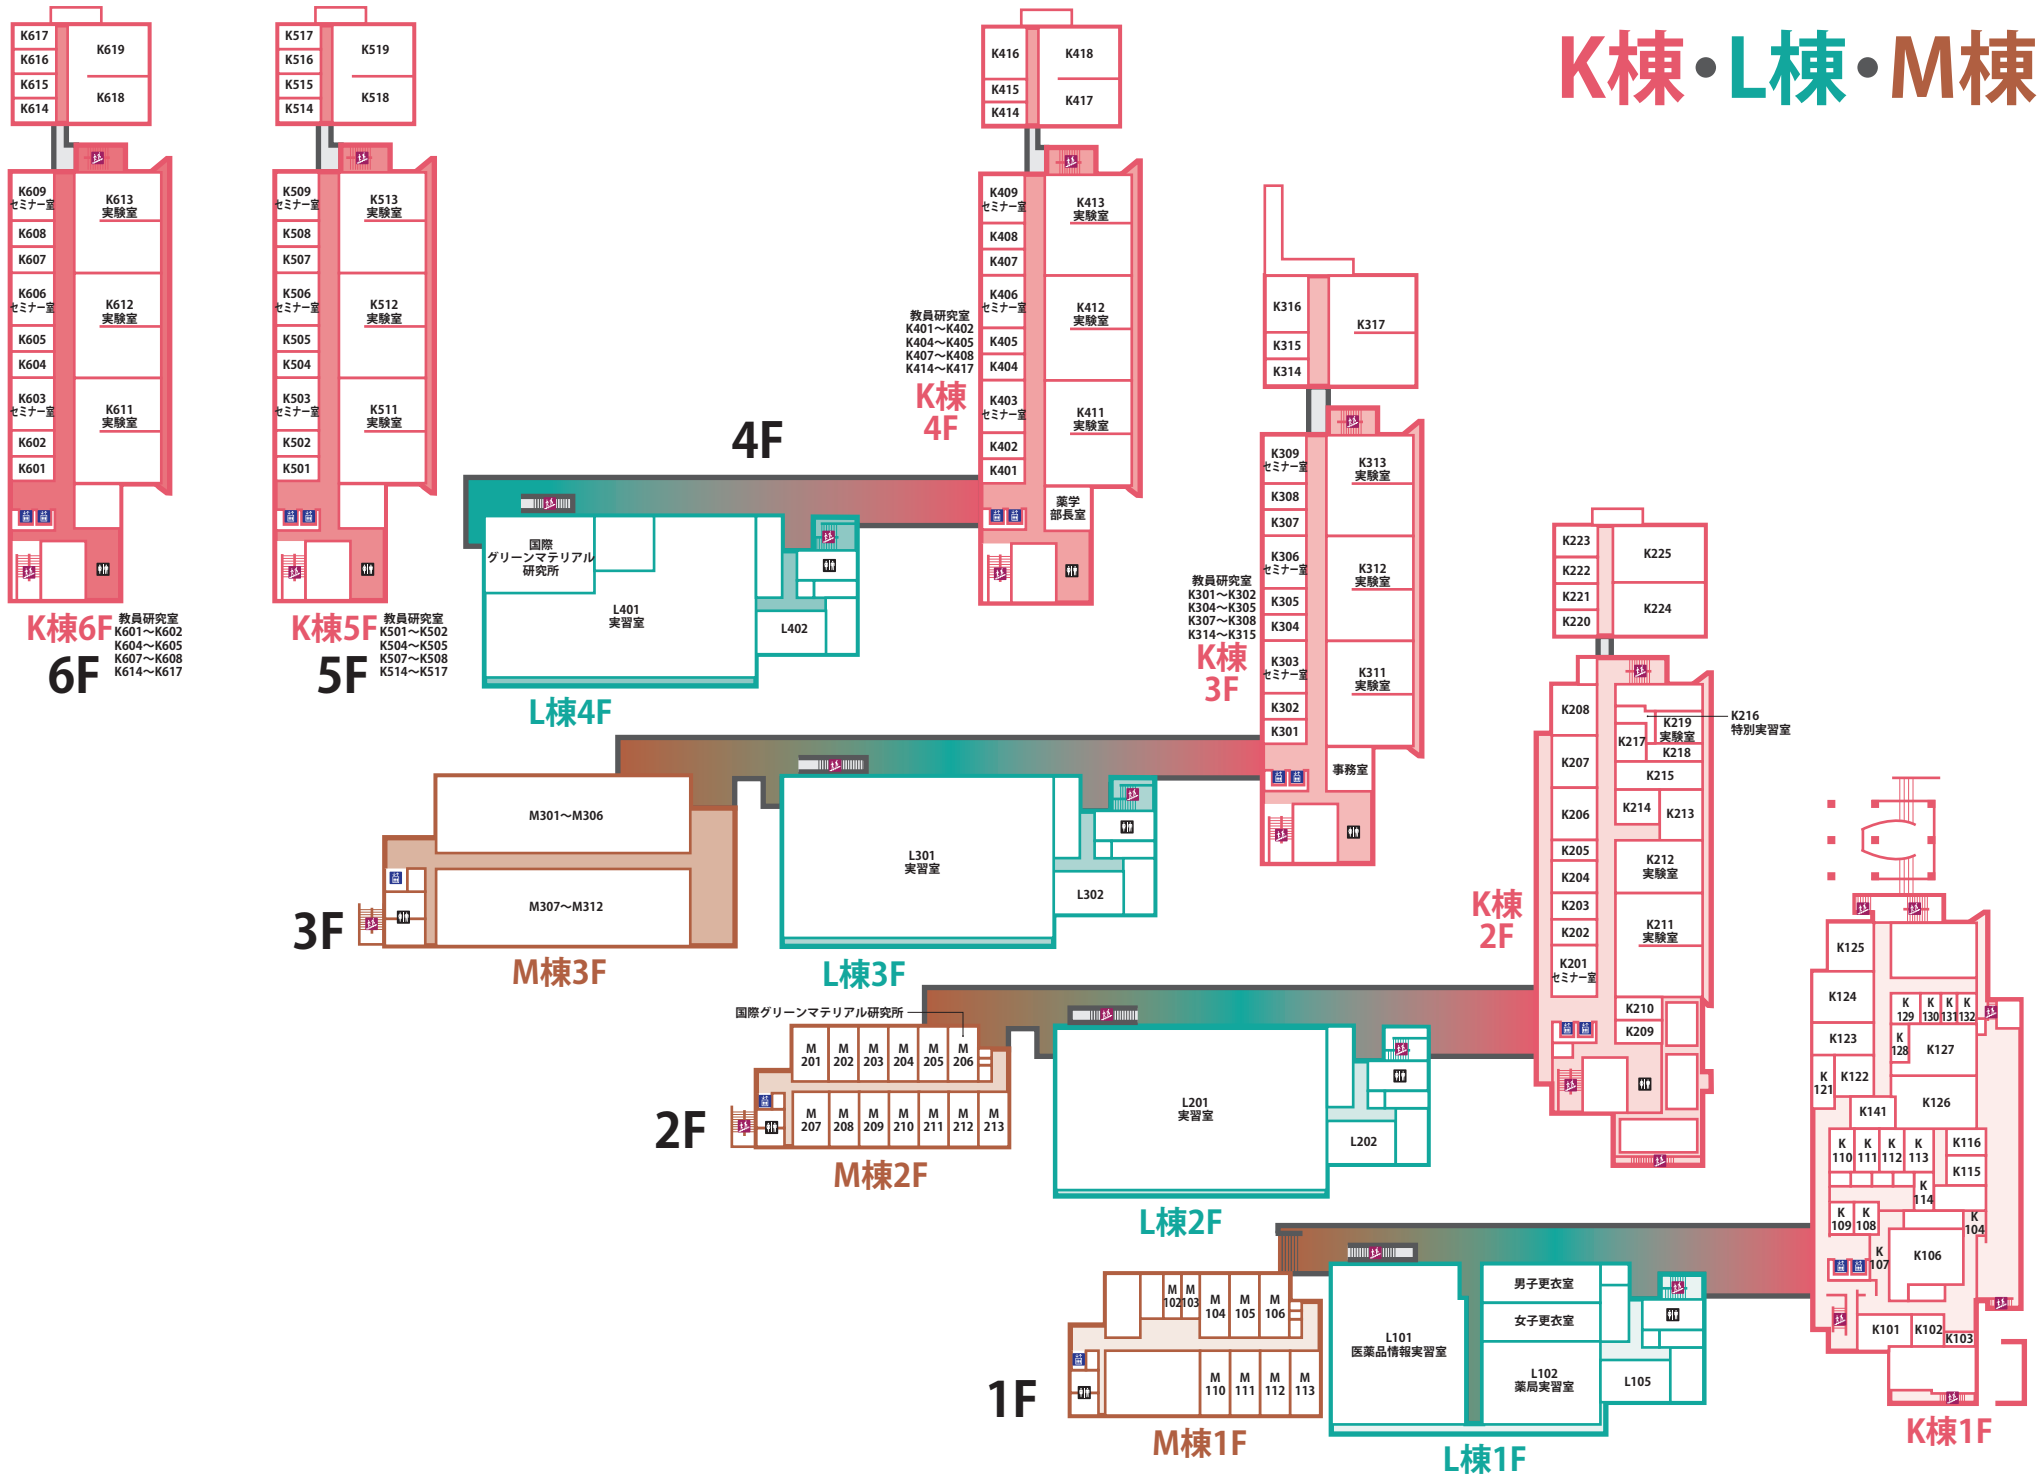

4F

1F

水田記念ホール

A棟・B棟・D棟

C1棟・C2棟

F棟・G1棟・G2棟・G3棟

H棟・J棟・N棟

K棟・L棟・M棟

スポーツ文化センター

2F スポーツ文化センター2F

1F スポーツ文化センター1F

中2F

学生食堂

とちテラス 2F

とちテラス 1F

2F