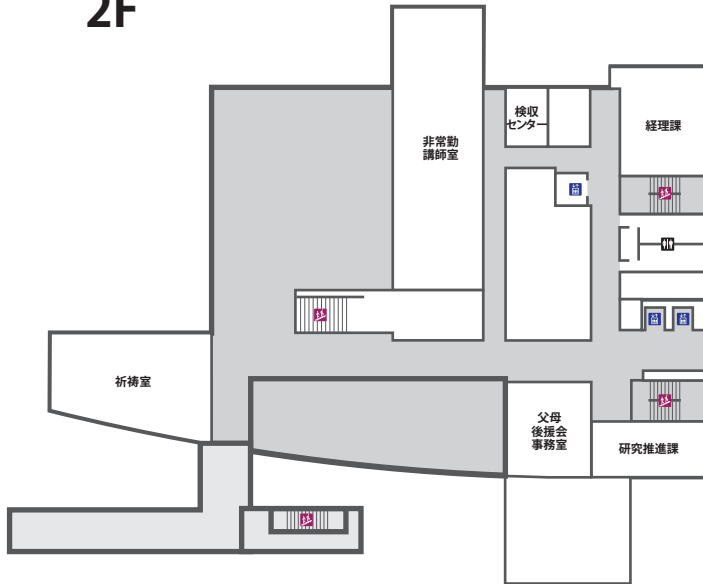

守衛室

セントラルスパイン

水田美術館

水田記念図書館

N棟

J棟

H棟

K棟

ピアノ池

句碑

M棟

L棟

駐輪場

PRINCE TAKAMADO
MEMORIAL SPORTS PARK

本部棟

2F

4F

1F

水田記念ホール

A棟・B棟・D棟

C1棟・C2棟

F棟・G1棟・G2棟・G3棟

H棟・J棟・N棟

K棟・L棟・M棟

スポーツ文化センター

2F スポーツ文化センター2F

1F スポーツ文化センター1F

中2F

学生食堂

とちテラス 2F

とちテラス 1F

2F