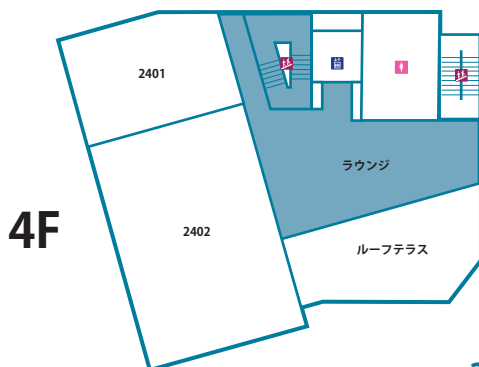

スポーツ文化センター

2F スポーツ文化センター2F

1F スポーツ文化センター1F

中2F

学生食堂

とちテラス 2F

とちテラス 1F

2F

SOL Diner 1F

LUNA Café 1F

麴町南通り

平一中央通り

貝坂通り

プリンス通り

1号棟

4号棟

3号棟

2号棟

3号棟増築建設中
(2028年8月完成予定)

平河稲荷神社

• ホテルルポール麴町

2号棟

2号棟 5F

2号棟 4F

2号棟 3F

2号棟 2F

2号棟 1F

3号棟

4号棟 5F

5F

4号棟 4F

4F