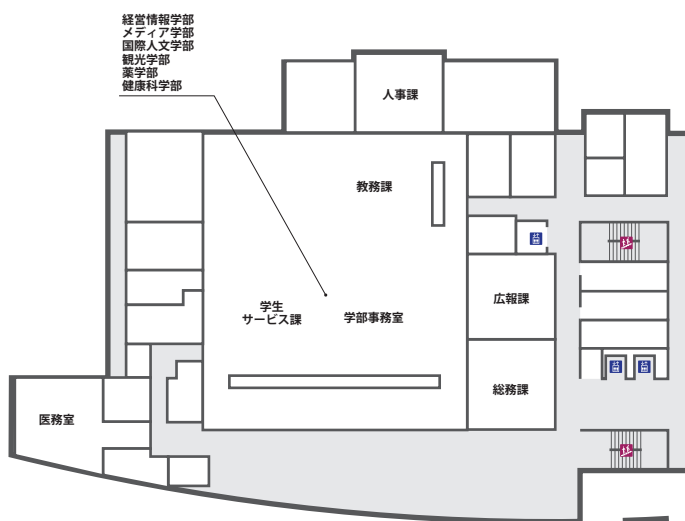

守衛室

セントラルスパイン

水田美術館

水田記念図書館

N棟

J棟

H棟

K棟

ピアノ池

句碑

M棟

L棟

駐輪場

PRINCE TAKAMADO
MEMORIAL SPORTS PARK

本部棟

2F

4F

1F

水田記念ホール

A棟・B棟・D棟

C1棟・C2棟

F棟・G1棟・G2棟・G3棟

H棟・J棟・N棟

K棟・L棟・M棟

スポーツ文化センター

2F スポーツ文化センター2F

1F スポーツ文化センター1F

中2F

学生食堂

とちテラス 2F

とちテラス 1F

2F