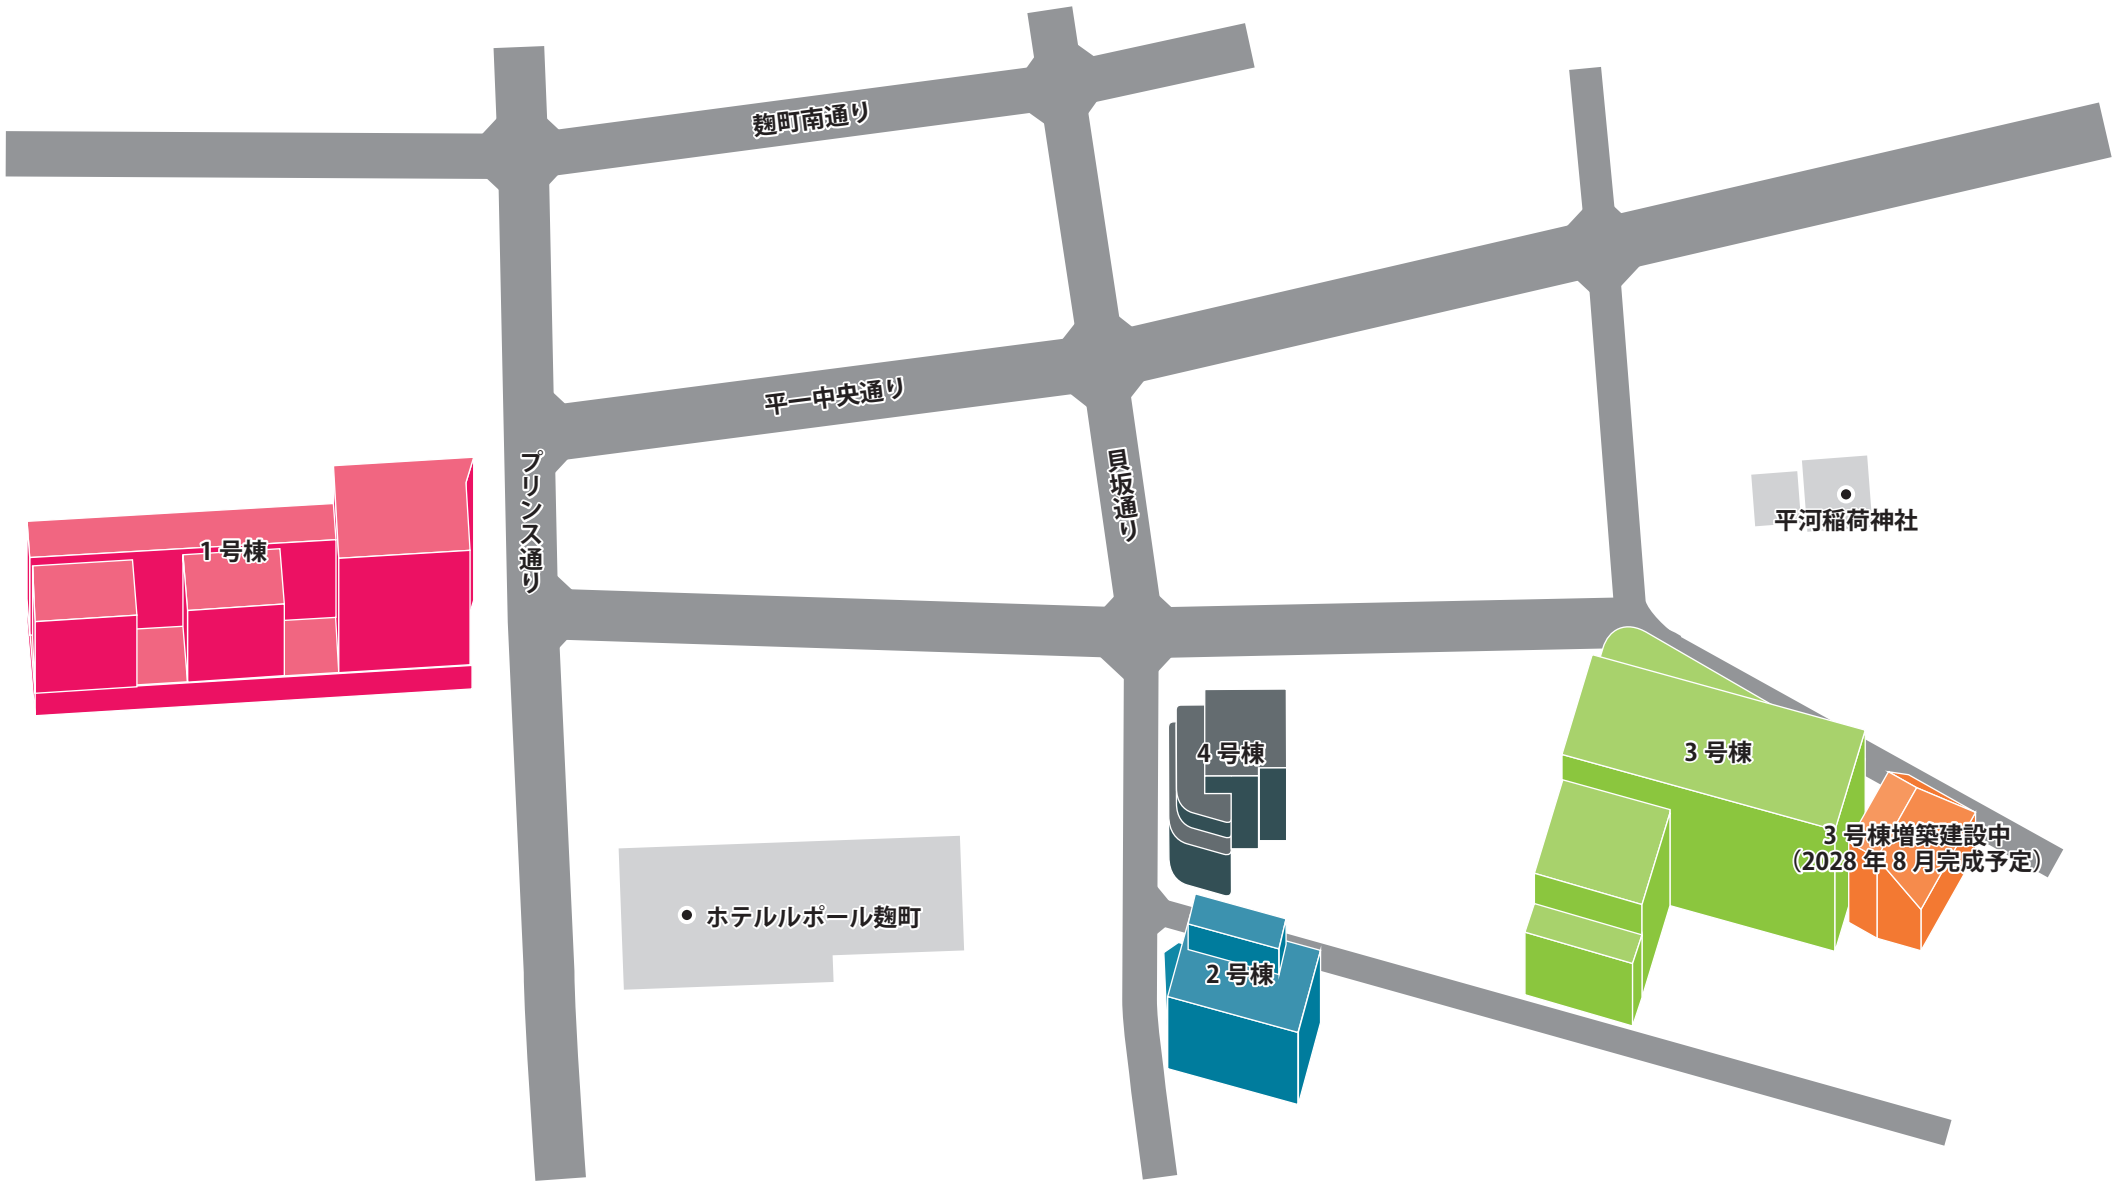

ピアノ池

句碑

M棟

L棟

駐輪場

PRINCE TAKAMADO
MEMORIAL SPORTS PARK

本部棟

2F

スポーツ文化センター

2F スポーツ文化センター2F

1F スポーツ文化センター1F

中2F

学生食堂

とちテラス 2F

とちテラス 1F

2F

SOL Diner 1F

LUNA Café 1F

麴町南通り

平一中央通り

貝坂通り

プリンス通り

1号棟

4号棟