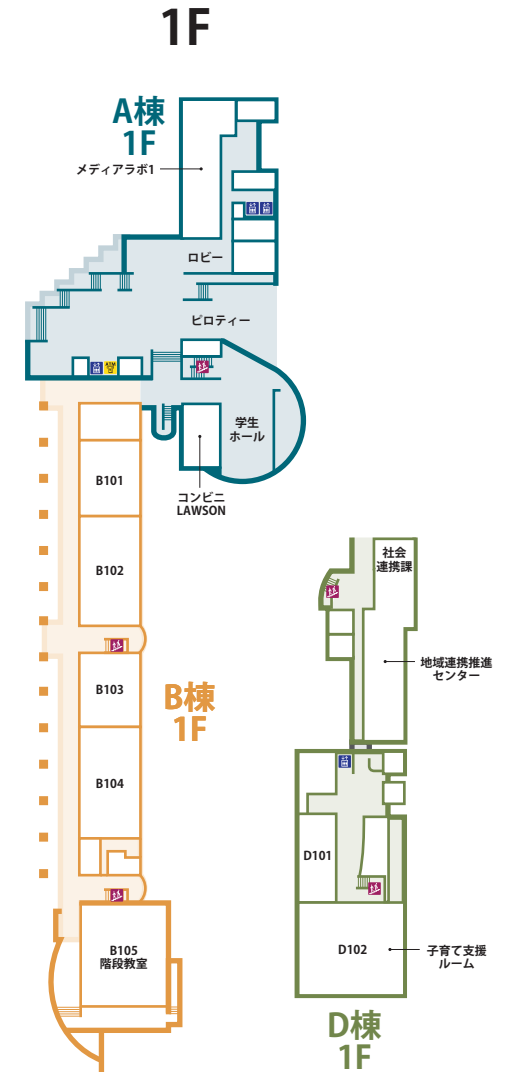

守衛室

セントラルスパイン

水田美術館

水田記念図書館

N棟

J棟

H棟

K棟

ピアノ池

句碑

M棟

L棟

駐輪場

PRINCE TAKAMADO
MEMORIAL SPORTS PARK

本部棟

2F

4F

1F

水田記念ホール

A棟・B棟・D棟

C1棟・C2棟

F棟・G1棟・G2棟・G3棟

H棟・J棟・N棟

K棟・L棟・M棟

スポーツ文化センター

2F スポーツ文化センター2F

1F スポーツ文化センター1F

中2F

学生食堂

とちテラス 2F

とちテラス 1F

2F