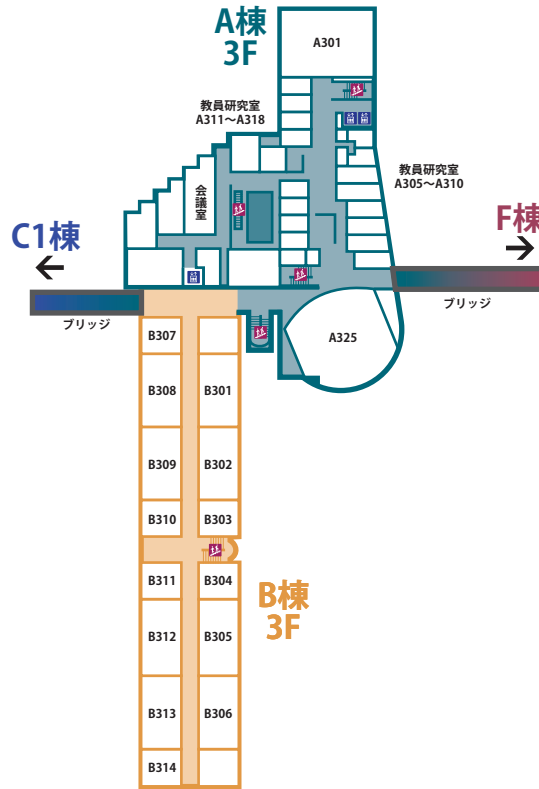

A棟・B棟・D棟

5F A棟 5F

4F A棟 4F

3F