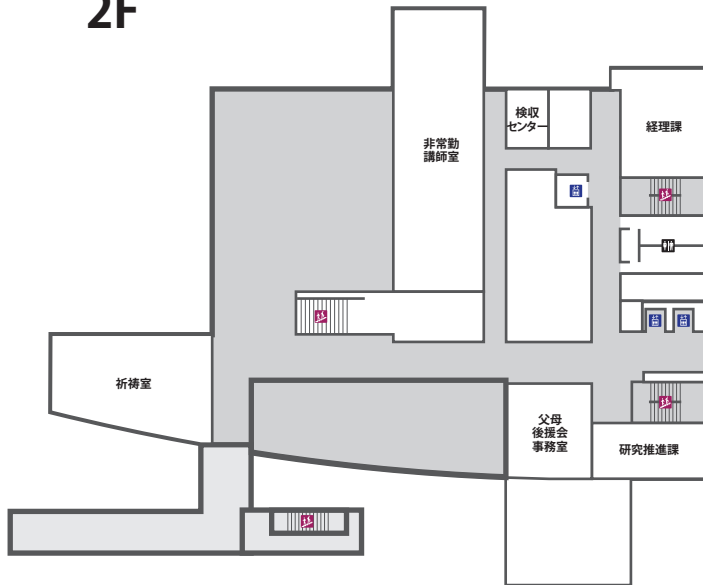

P 1

P 2

本部棟

水田記念ホール

万葉の杜

石碑

正門

守衛室

芝生

高円宮殿下記念ギャラリー

JOSAI HOUSE  
東金グローバル  
ヴィレッジ

クラブハウス

PRINCE TAKAMADO  
MEMORIAL SPORTS PARK

# 本部棟

2F

4F

1F

# A棟・B棟・D棟