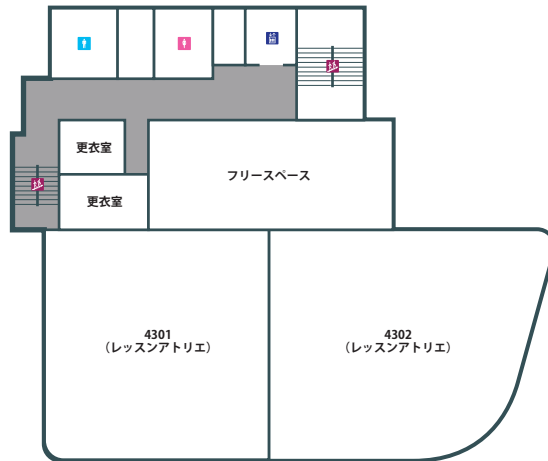

P 1

P 2

本部棟

水田記念ホール

万葉の杜

石碑

正門

守衛室

# 3号棟

4号棟 5F

5F

4号棟 4F

4F

4号棟 3F

3F

4号棟 2F