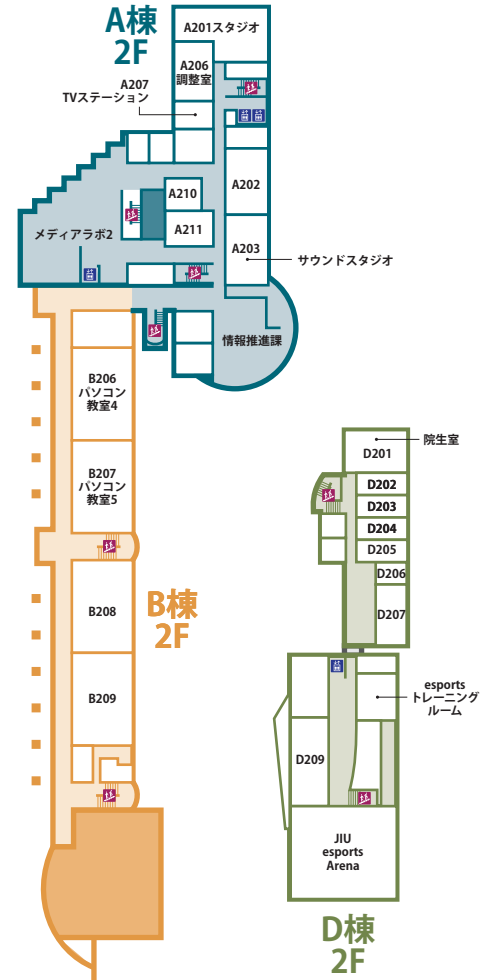

A棟・B棟・D棟

5F A棟 5F

4F A棟 4F

3F

2F

1F