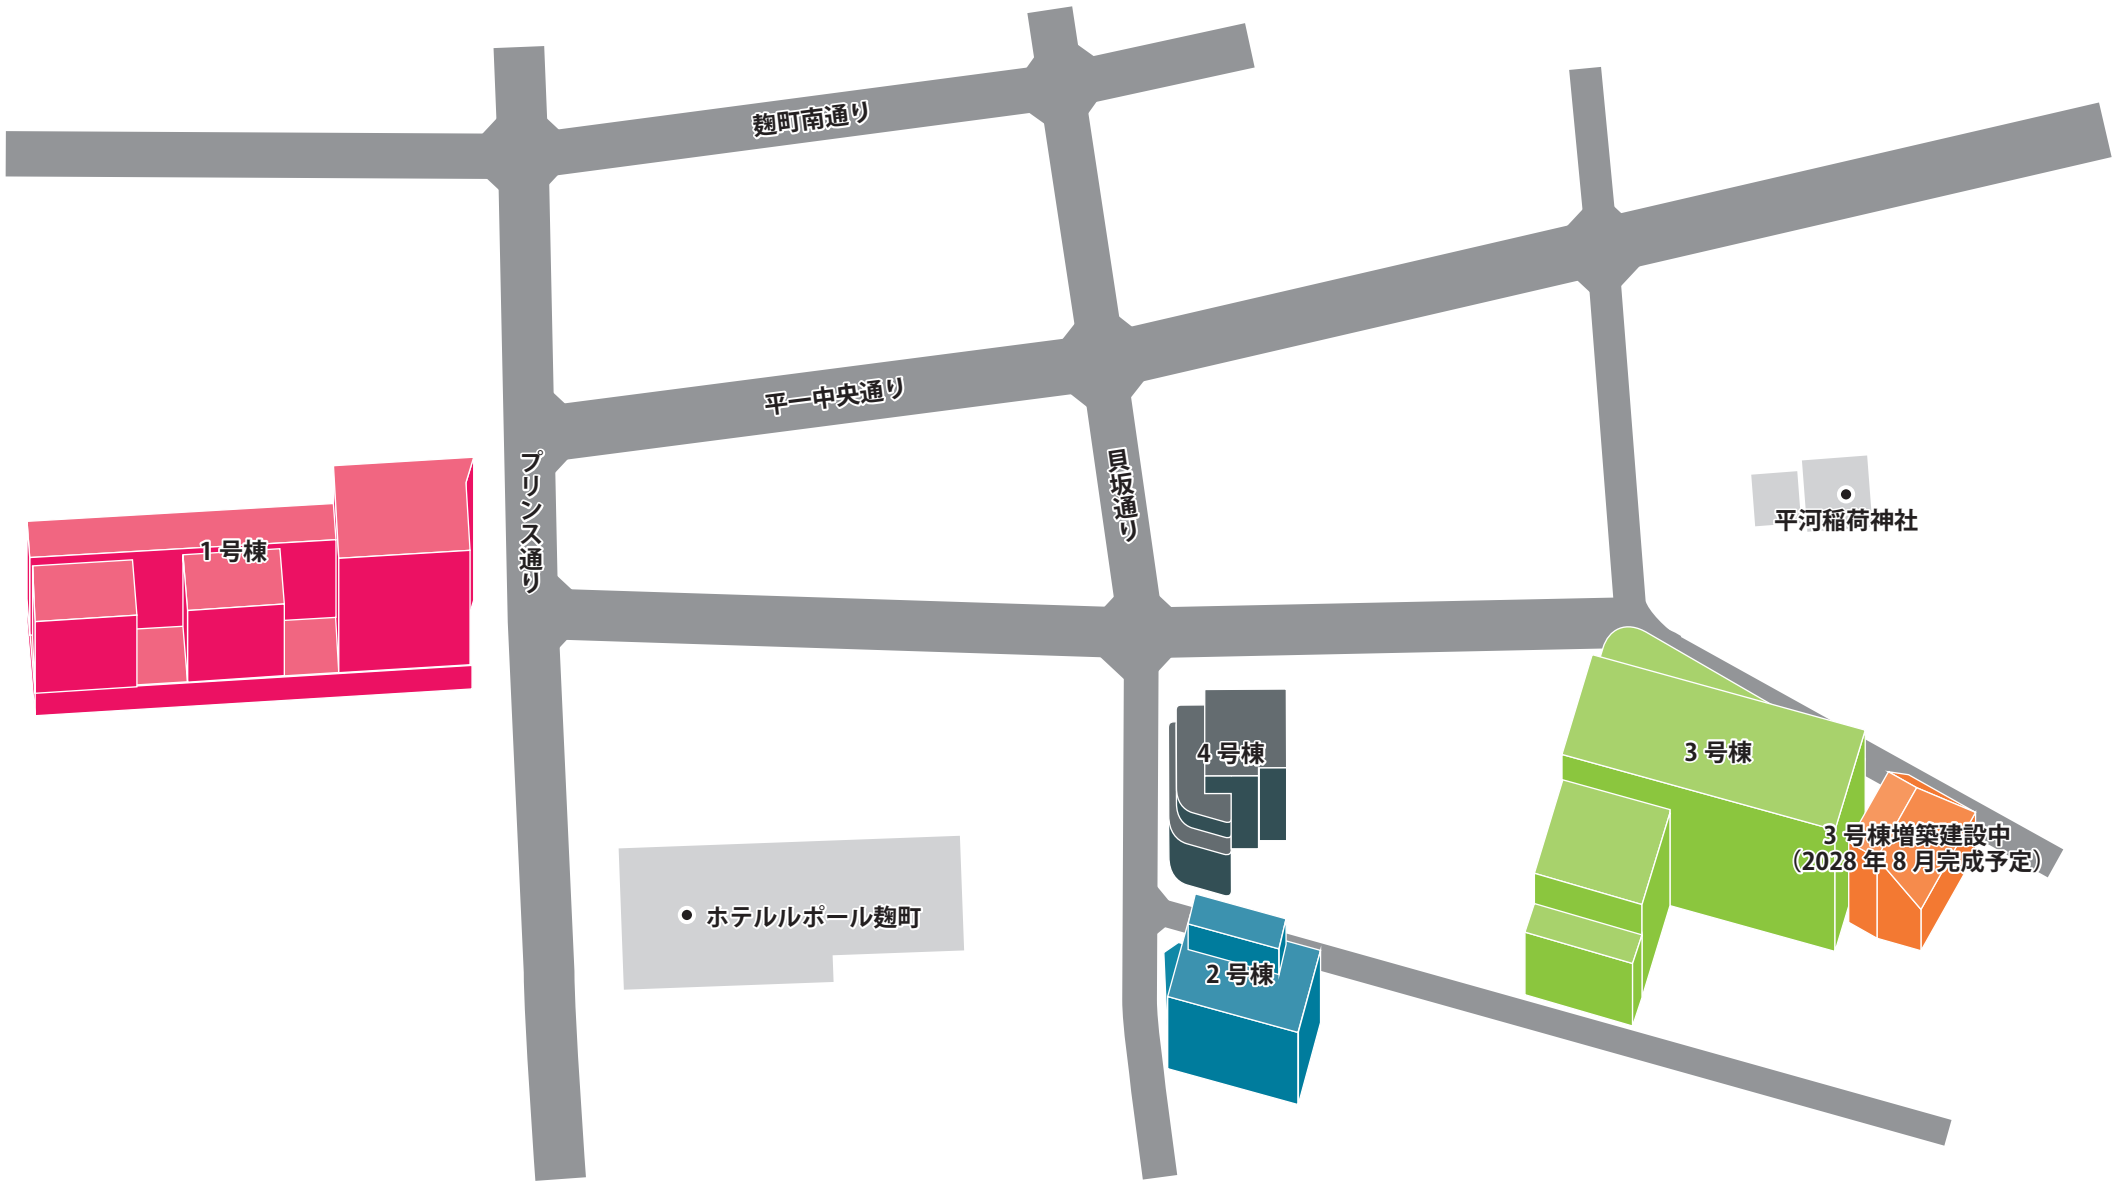

# 学生食堂

とちテラス 2F

とちテラス 1F

2F

SOL Diner 1F

LUNA Café 1F

麴町南通り

平一中央通り