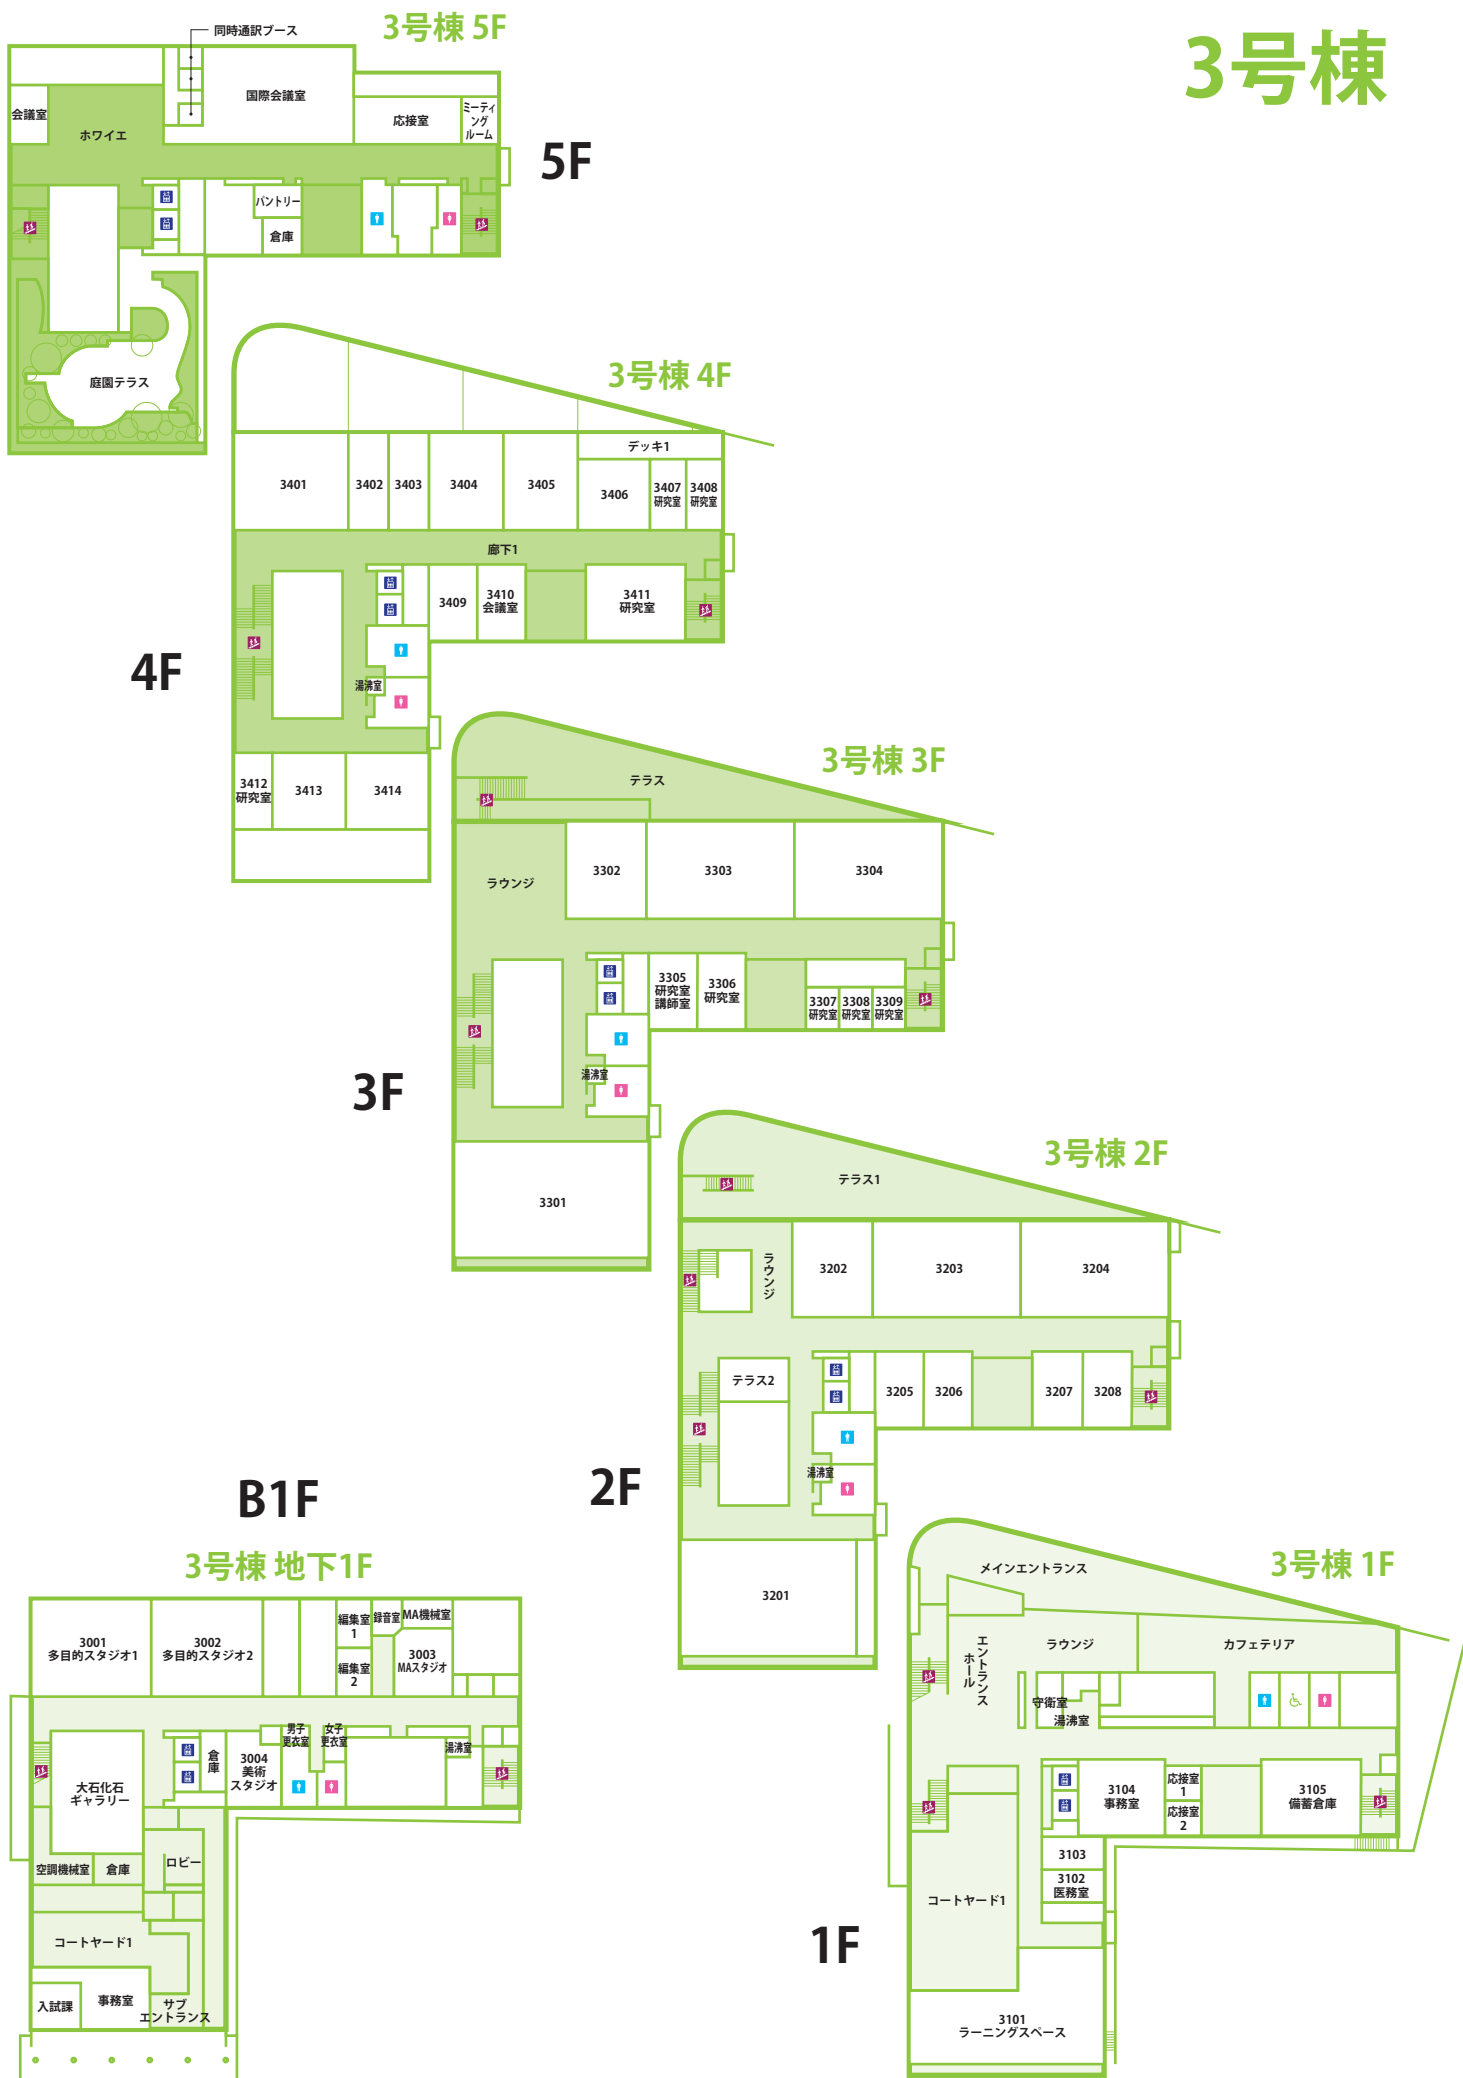

4号棟 5F

4号棟 4F

3号棟