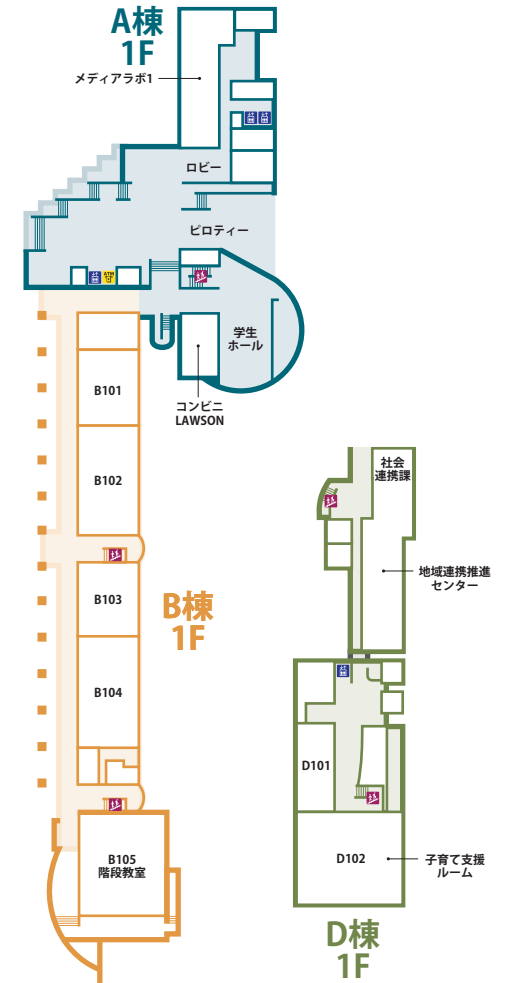

A棟・B棟・D棟

5F A棟 5F

4F A棟 4F

3F

2F

1F