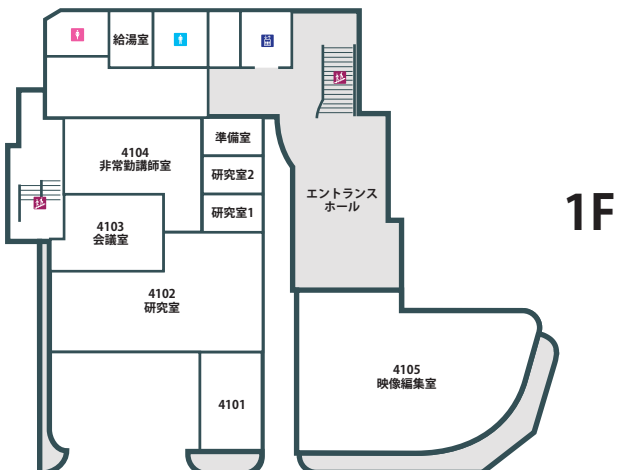

P 1

P 2

本部棟

水田記念ホール

万葉の杜

石碑

正門

守衛室

## 2号棟 1F

# 3号棟

4号棟 5F

5F

4号棟 4F

4F

4号棟 3F

3F

4号棟 2F

2F

4号棟 1F

1F

4号棟