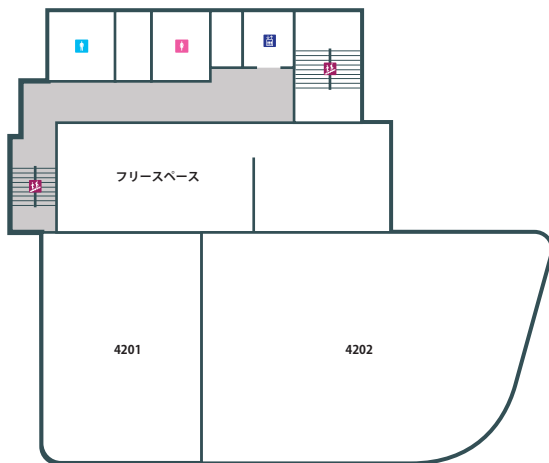

P 1

P 2

本部棟

水田記念ホール

万葉の杜

石碑

正門

守衛室

# 3号棟

4号棟 5F

5F

4号棟 4F

4F

4号棟 3F

3F

4号棟 2F