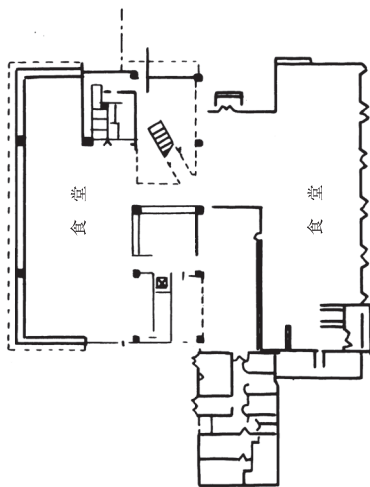

城西国際大学東金キャンパス (メイキンキャンパス) 建物配置図

本部棟 1階

本部棟 4階

本部棟 地下

A・B・C・D・F・G棟1階

A・B・C・D・F・G棟2階

A・B・C・F・G棟3階

C2棟

A棟5階

A棟4階

C2棟5F

C2棟4F

スポーツ文化センター1階

中2階

スポーツ文化センター2階

水田記念図書館・水田美術館・H・J・N棟 1階

K・L・M棟2階

K・L・M棟3階

教員研究室
K 401～402
K 404～405
K 407～408
K 414～417

K・L棟4階

教員研究室
 K 601～602
 K 604～605
 K 607～608
 K 614～617

K棟6階

教員研究室
 K 501～502
 K 504～505
 K 507～508
 K 514～517

K棟5階