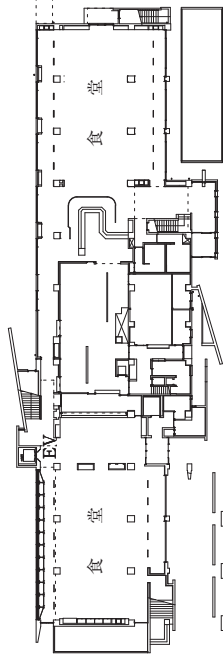

1階

たぶテラス

ふうテラス

学生食堂