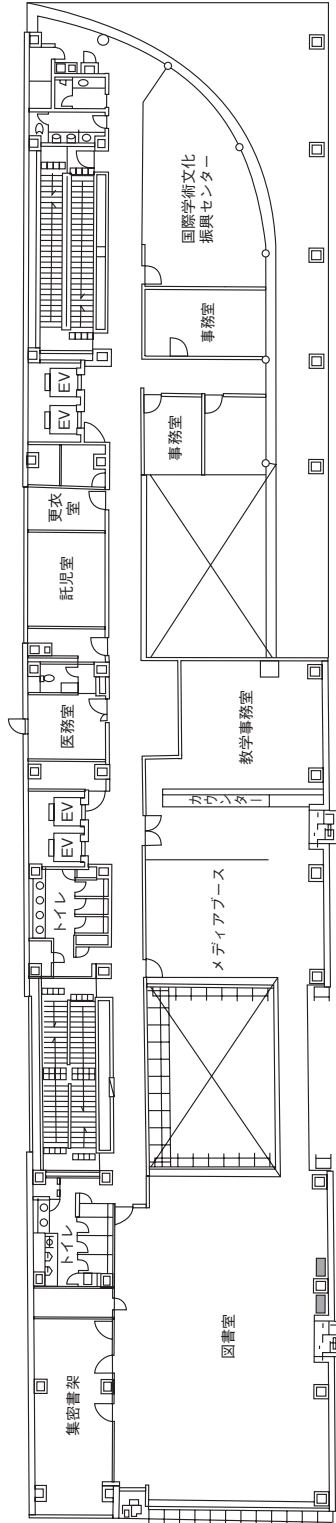

城西国際大学東金キャンパス (メイキンキャンパス) 建物配置図

本部棟 1階

本部棟 4階

本部棟 地下

A・B・C・D・F・G棟1階

A・B・C・D・F・G棟2階

A・B・C・F・G棟3階

C2棟

A棟5階

A棟4階

C2棟5F

C2棟4F

スポーツ文化センター1階

中2階

スポーツ文化センター2階

水田記念図書館・水田美術館・H・J・N棟 1階

K・L・M棟2階

K・L・M棟3階

教員研究室
K 401～402
K 404～405
K 407～408
K 414～417

K・L棟4階

教員研究室
 K 601～602
 K 604～605
 K 607～608
 K 614～617

K棟6階

教員研究室
 K 501～502
 K 504～505
 K 507～508
 K 514～517

K棟5階

地下1階

東京紀尾井町キャンパス 1号棟

2階

東京紀尾井町キャンパス 1号棟

5階

4階

東京紀尾井町キャンパス 1号棟

東京紀尾井町キャンパス 2号棟