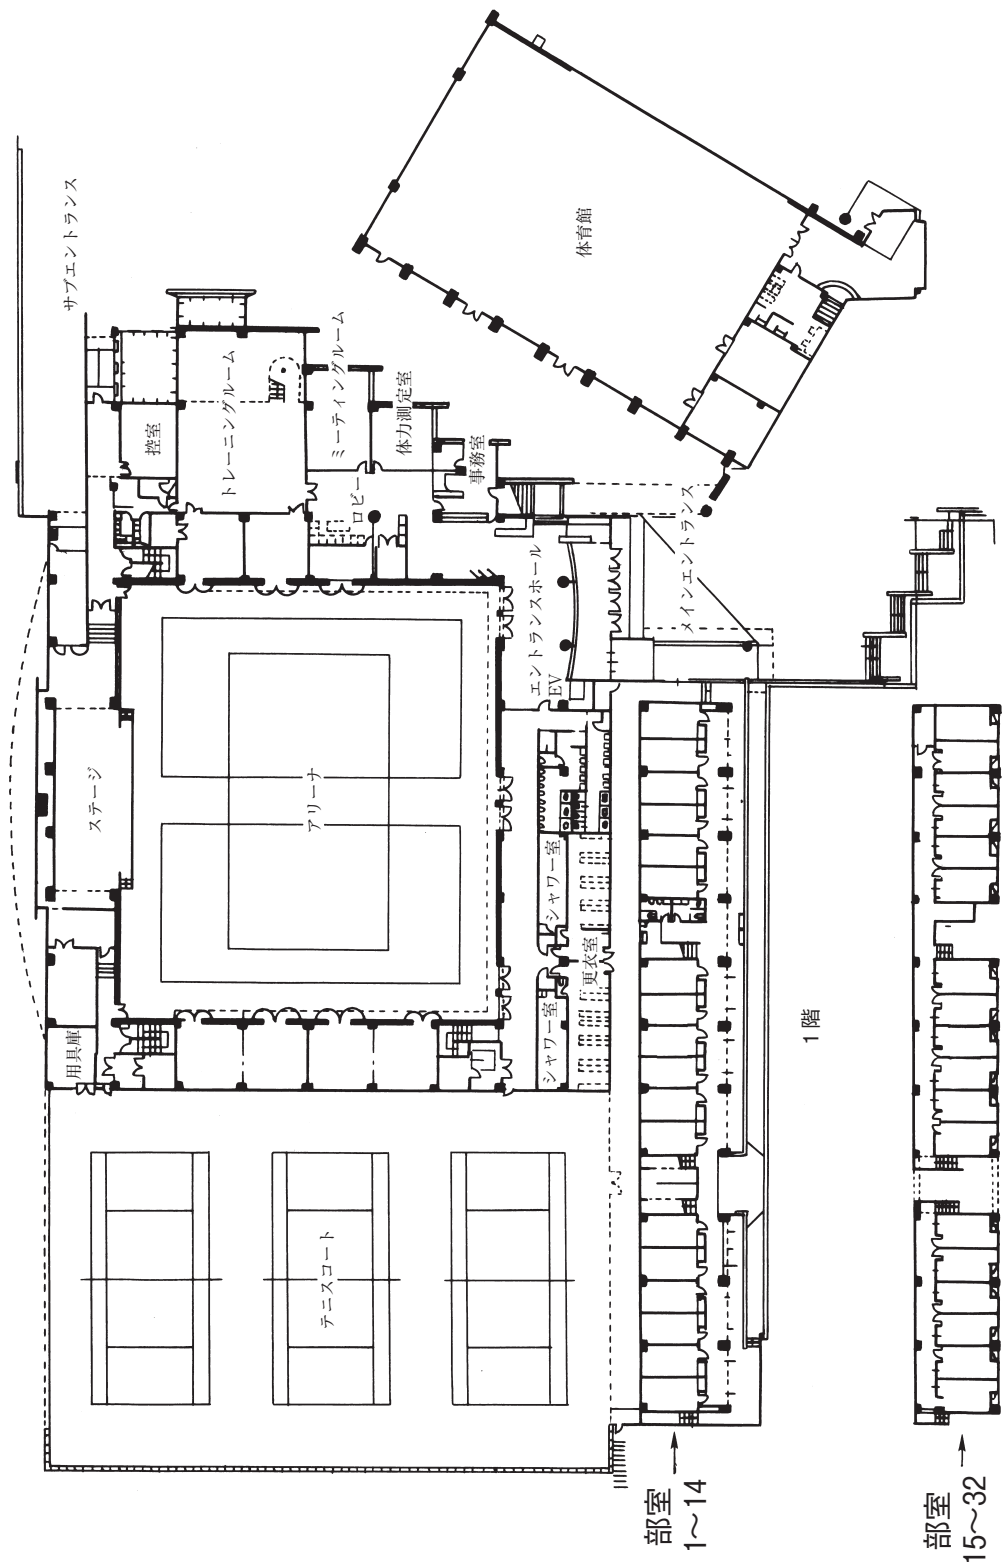

城西国際大学東金キャンパス (メイキンキャンパス) 建物配置図

本部棟 1階

本部棟 4階

本部棟 地下

A・B・C・D・F・G棟1階

A・B・C・D・F・G棟2階

A・B・C・F・G棟3階

C2棟

A棟5階

A棟4階

C2棟5F

C2棟4F

スポーツ文化センター1階

中2階

スポーツ文化センター2階

水田記念図書館・水田美術館・H・J・N棟 1階