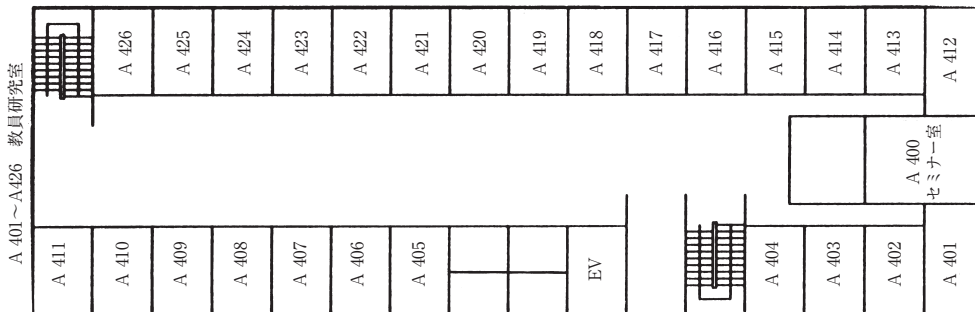

城西国際大学東金キャンパス (メイキンキャンパス) 建物配置図

本部棟 1階

本部棟 4階

本部棟 地下

A・B・C・D・F・G棟1階

A・B・C・D・F・G棟2階

A・B・C・F・G棟3階

C2棟

A棟5階

A棟4階

C2棟5F

C2棟4F

スポーツ文化センター1階

中2階

スポーツ文化センター2階

水田記念図書館・水田美術館・H・J・N棟 1階