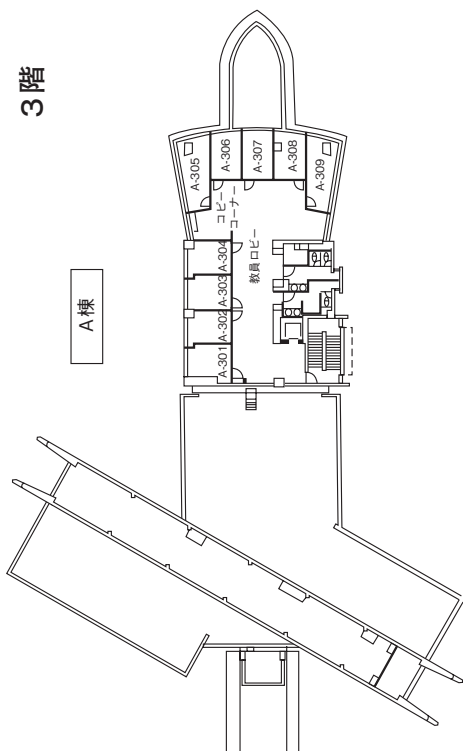

城西国際大学東金キャンパス (メイキンキャンパス) 建物配置図

本部棟 1階

本部棟 4階

本部棟 地下

A・B・C・D・F・G棟1階

A・B・C・D・F・G棟2階

A・B・C・F・G棟3階

C2棟

A棟5階

A棟4階

C2棟5F

C2棟4F

スポーツ文化センター1階

中2階

スポーツ文化センター2階

水田記念図書館・水田美術館・H・J・N棟 1階

地下1階

4階

A棟

3階

A棟

2階

A棟

B棟