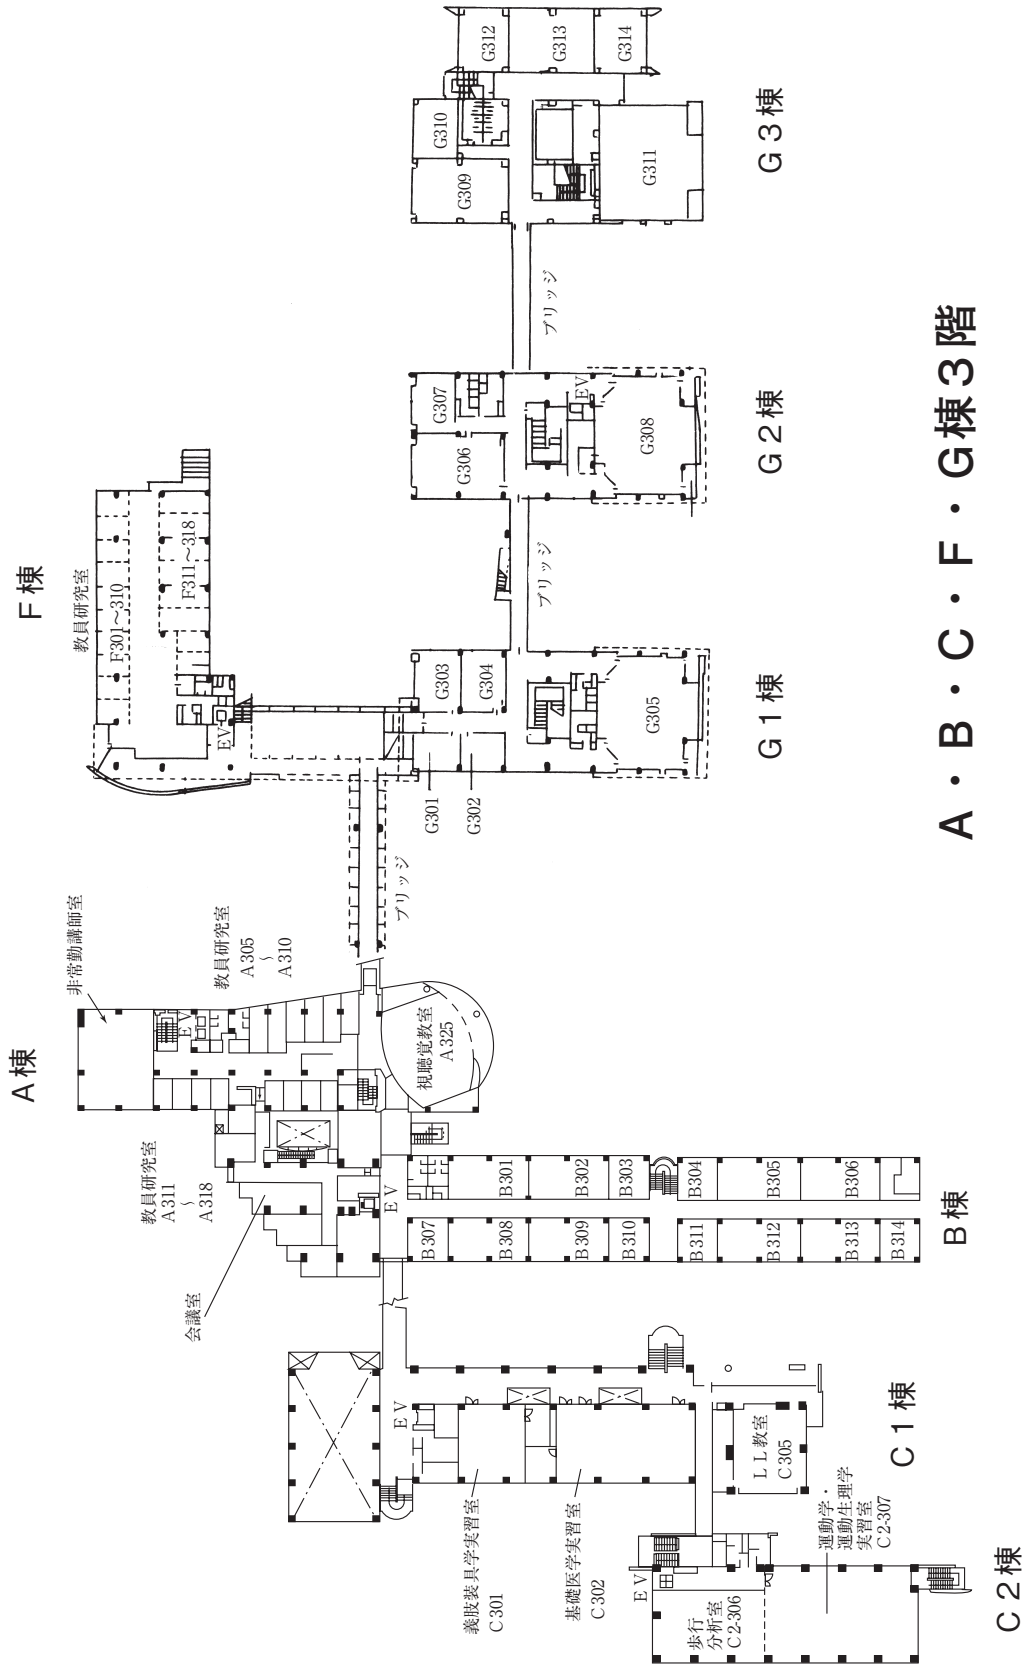

城西国際大学東金キャンパス (メイキンキャンパス) 建物配置図

本部棟 1階

本部棟 4階

本部棟 地下

A・B・C・D・F・G棟1階

A・B・C・D・F・G棟2階

A・B・C・F・G棟3階

C2棟

A棟5階

A棟4階

C2棟5F

C2棟4F

スポーツ文化センター1階

中2階

スポーツ文化センター2階

水田記念図書館・水田美術館・H・J・N棟 1階