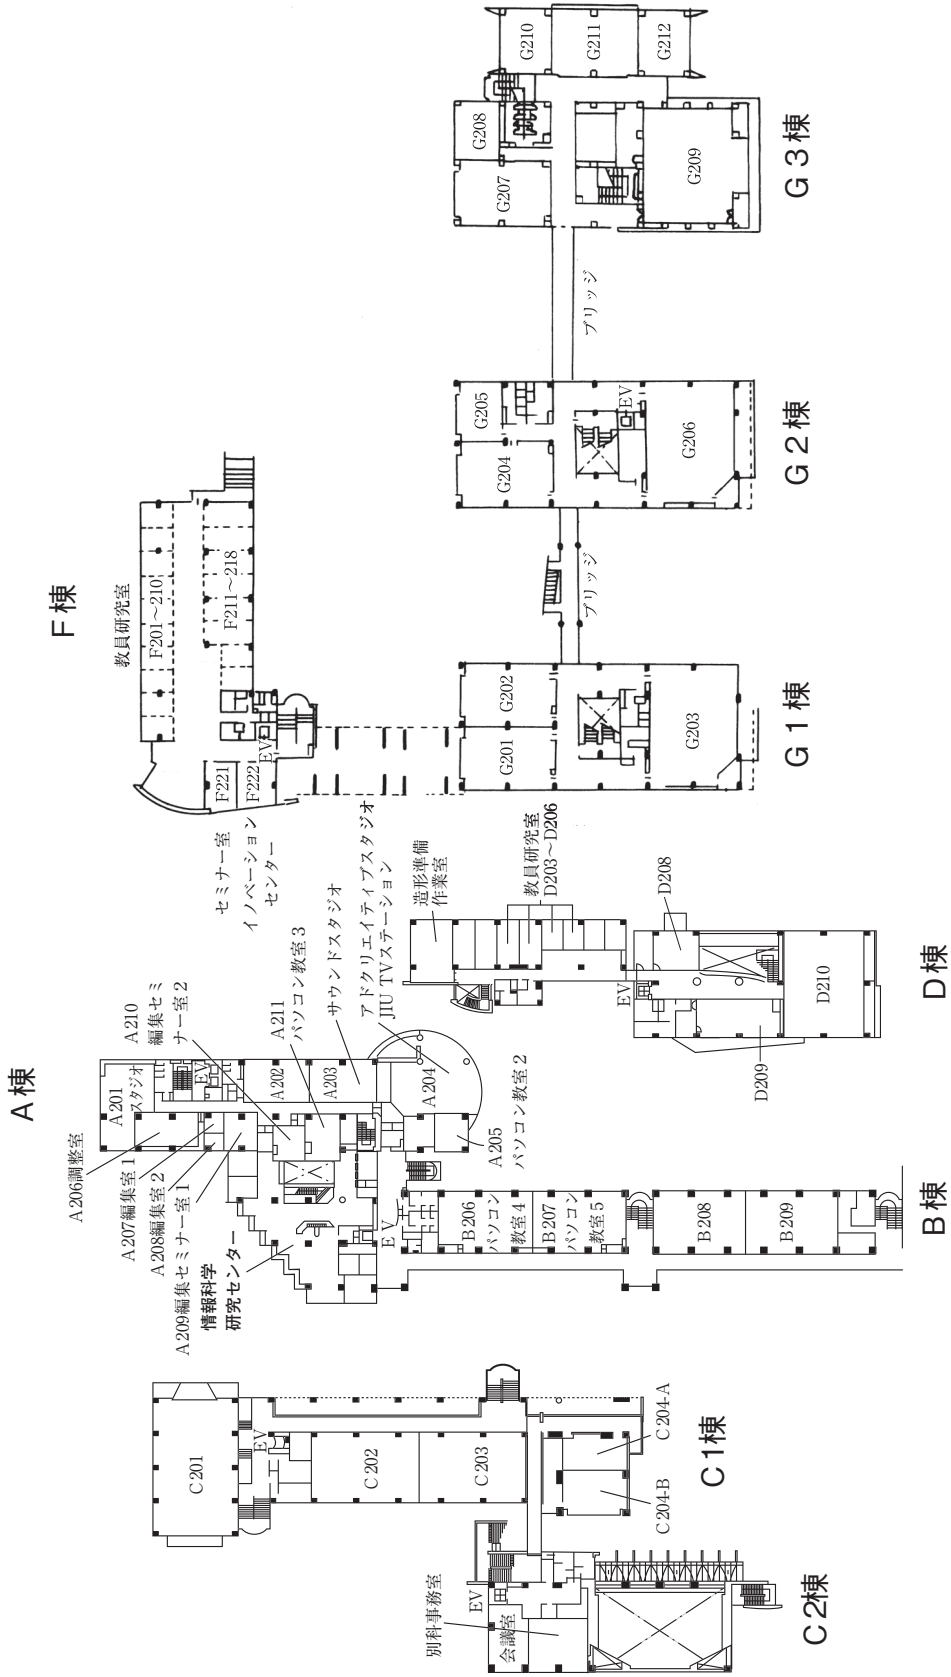

城西国際大学東金キャンパス (メイキンキャンパス) 建物配置図

本部棟 1階

本部棟 4階

本部棟 地下

A・B・C・D・F・G棟1階

A・B・C・D・F・G棟2階

A・B・C・F・G棟3階

C2棟

A棟5階

A棟4階

C2棟5F

C2棟4F

スポーツ文化センター1階

中2階

スポーツ文化センター2階

水田記念図書館・水田美術館・H・J・N棟 1階