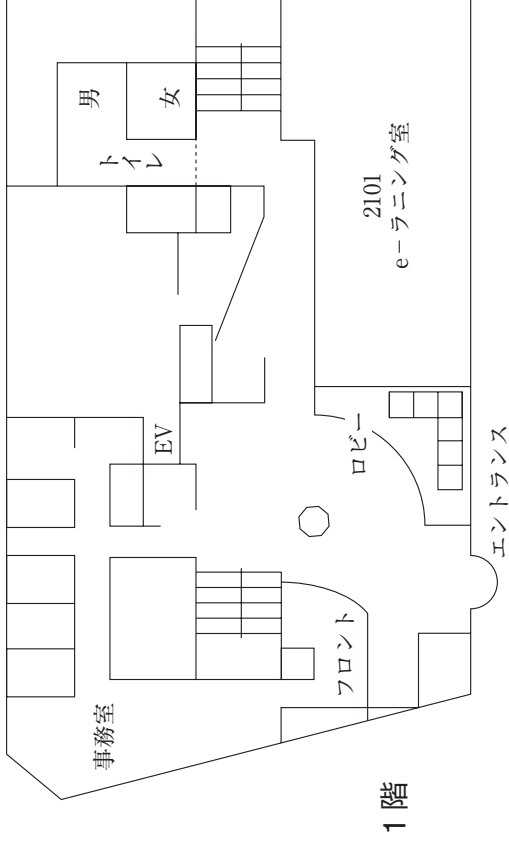

城西国際大学東金キャンパス (メイキンキャンパス) 建物配置図

本部棟 1階

本部棟 4階

本部棟 地下

A・B・C・D・F・G棟1階

A・B・C・D・F・G棟2階

A・B・C・F・G棟3階

C2棟

A棟5階

A棟4階

C2棟5F

C2棟4F

スポーツ文化センター1階

中2階

スポーツ文化センター2階

水田記念図書館・水田美術館・H・J・N棟 1階

地下1階

東京紀尾井町キャンパス 1号棟

2階

東京紀尾井町キャンパス 1号棟

5階

4階

東京紀尾井町キャンパス 1号棟

東京紀尾井町キャンパス 2号棟

1階

地下1階

東京紀尾井町キャンパス 3号棟

2階

3階

東京紀尾井町キャンパス 3号棟

4階

5階