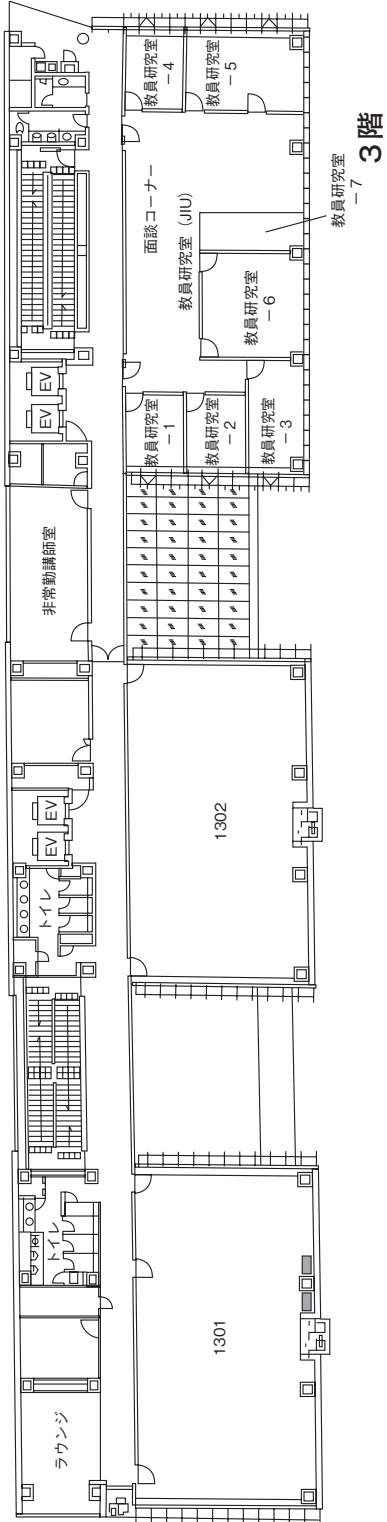

城西国際大学東金キャンパス (メイキンキャンパス) 建物配置図

本部棟 1階

本部棟 4階

本部棟 地下

A・B・C・D・F・G棟1階

A・B・C・D・F・G棟2階

A・B・C・F・G棟3階

C2棟

A棟5階

A棟4階

C2棟5F

C2棟4F

スポーツ文化センター1階

中2階

スポーツ文化センター2階

水田記念図書館・水田美術館・H・J・N棟 1階

K・L・M棟2階

K・L・M棟3階

教員研究室
K 401～402
K 404～405
K 407～408
K 414～417

K・L棟4階

教員研究室
 K 601～602
 K 604～605
 K 607～608
 K 614～617

K棟6階

教員研究室
 K 501～502
 K 504～505
 K 507～508
 K 514～517

K棟5階

地下1階

東京紀尾井町キャンパス 1号棟

2階

東京紀尾井町キャンパス 1号棟

5階

4階

東京紀尾井町キャンパス 1号棟

東京紀尾井町キャンパス 2号棟