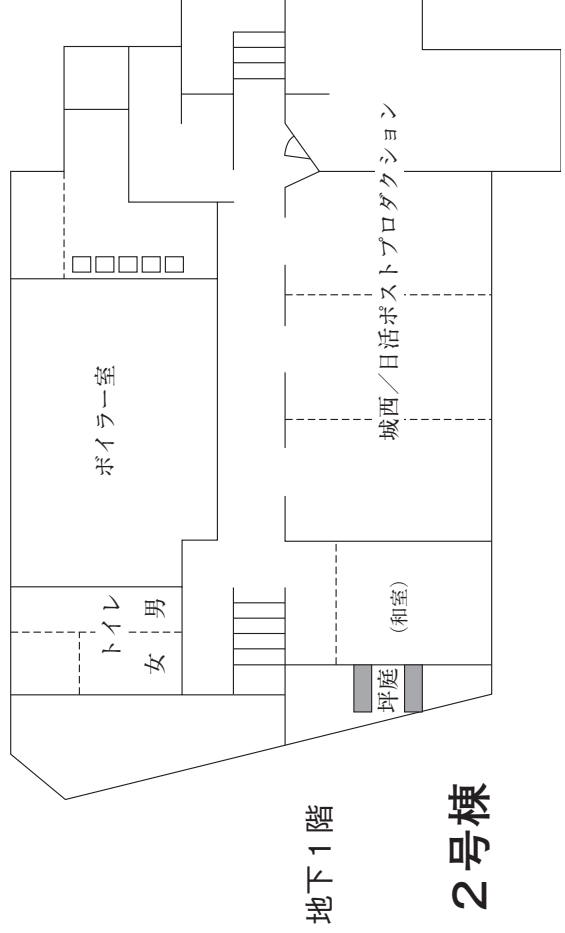

城西国際大学東金キャンパス (メイキンキャンパス) 建物配置図

本部棟 1階

本部棟 4階

本部棟 地下

A・B・C・D・F・G棟1階

A・B・C・D・F・G棟2階

A・B・C・F・G棟3階

C2棟

A棟5階

A棟4階

C2棟5F

C2棟4F

スポーツ文化センター1階

中2階

スポーツ文化センター2階

水田記念図書館・水田美術館・H・J・N棟 1階

地下1階

東京紀尾井町キャンパス 1号棟

2階

東京紀尾井町キャンパス 1号棟

5階

4階

東京紀尾井町キャンパス 1号棟

東京紀尾井町キャンパス 2号棟

1階

地下1階

東京紀尾井町キャンパス 3号棟

2階

3階

東京紀尾井町キャンパス 3号棟

4階

5階