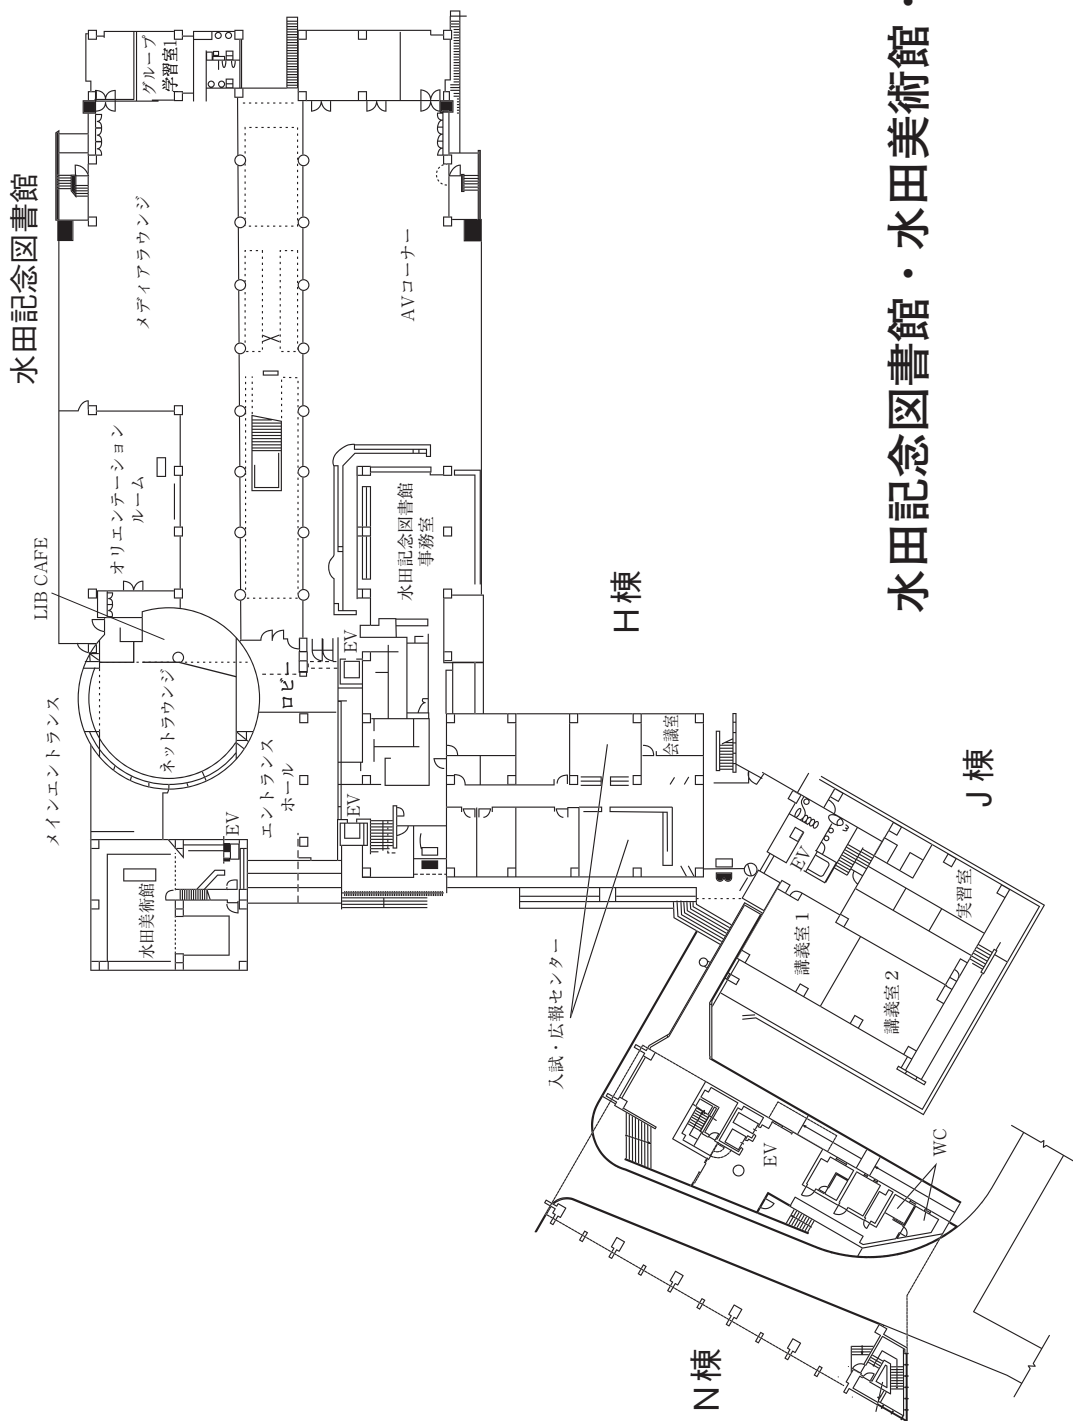

城西国際大学東金キャンパス (メイキンキャンパス) 建物配置図

本部棟 1階

本部棟 4階

本部棟 地下

A・B・C・D・F・G棟1階

A・B・C・D・F・G棟2階

A・B・C・F・G棟3階

C2棟

A棟5階

A棟4階

C2棟5F

C2棟4F

スポーツ文化センター1階

中2階

スポーツ文化センター2階

水田記念図書館・水田美術館・H・J・N棟 1階