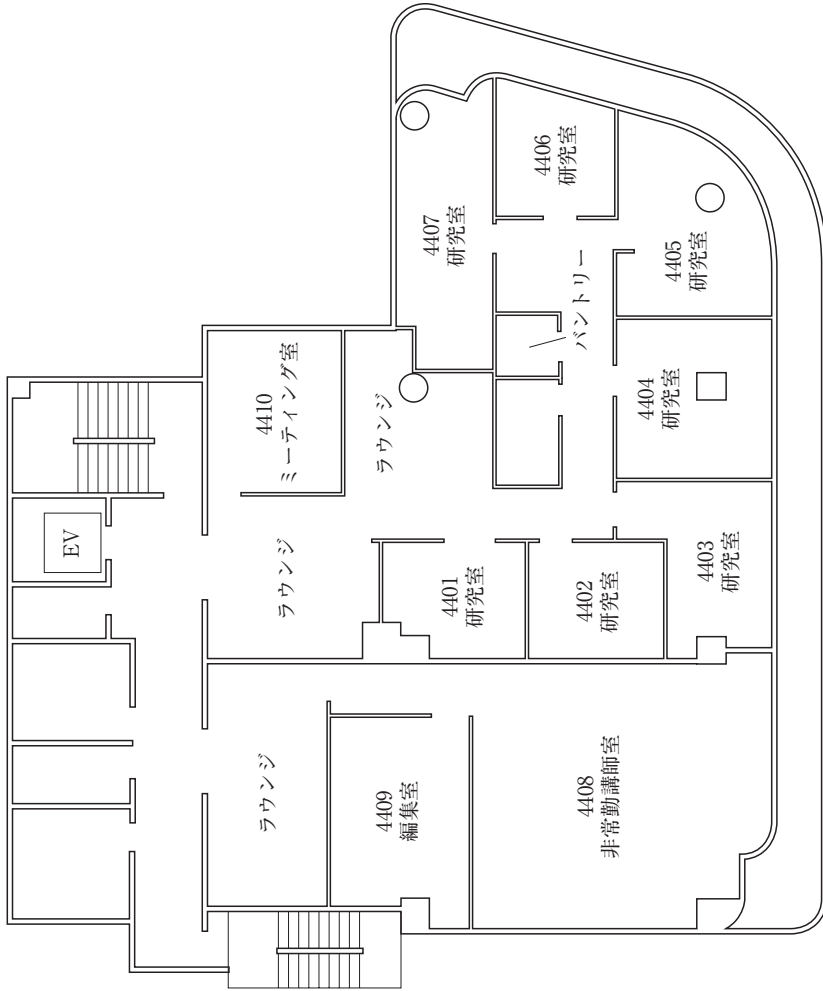

地下1階

東京紀尾井町キャンパス 1号棟

2階

東京紀尾井町キャンパス 1号棟

5階

4階

東京紀尾井町キャンパス 1号棟

東京紀尾井町キャンパス 2号棟

1階

地下1階

東京紀尾井町キャンパス 3号棟

2階

3階

東京紀尾井町キャンパス 3号棟

4階

5階

東京紀尾井町キャンパス 3号棟

東京紀尾井町キャンパス 4号棟

東京紀尾井町キャンパス 4号棟

4号棟4F(部屋割)

紀尾井町キャンパス5号棟

紀尾井町キャンパス5号棟

安房キャンパス

1階

地下1階

4階

A棟

3階

A棟

2階

A棟

B棟