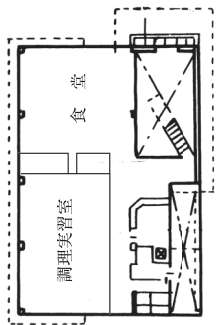

城西国際大学東金キャンパス (メイキンキャンパス) 建物配置図

本部棟 1階

本部棟 4階

本部棟 地下

A・B・C・D・F・G棟1階

A・B・C・D・F・G棟2階

A・B・C・F・G棟3階

C2棟

A棟5階

A棟4階

C2棟5F

C2棟4F

スポーツ文化センター1階

中2階

スポーツ文化センター2階

水田記念図書館・水田美術館・H・J・N棟 1階

K・L・M棟2階

K・L・M棟3階

教員研究室
K 401～402
K 404～405
K 407～408
K 414～417

K・L棟4階

教員研究室
 K 601～602
 K 604～605
 K 607～608
 K 614～617

K棟6階

教員研究室
 K 501～502
 K 504～505
 K 507～508
 K 514～517

K棟5階

地下1階

東京紀尾井町キャンパス 1号棟

2階

東京紀尾井町キャンパス 1号棟

5階

4階

東京紀尾井町キャンパス 1号棟

東京紀尾井町キャンパス 2号棟