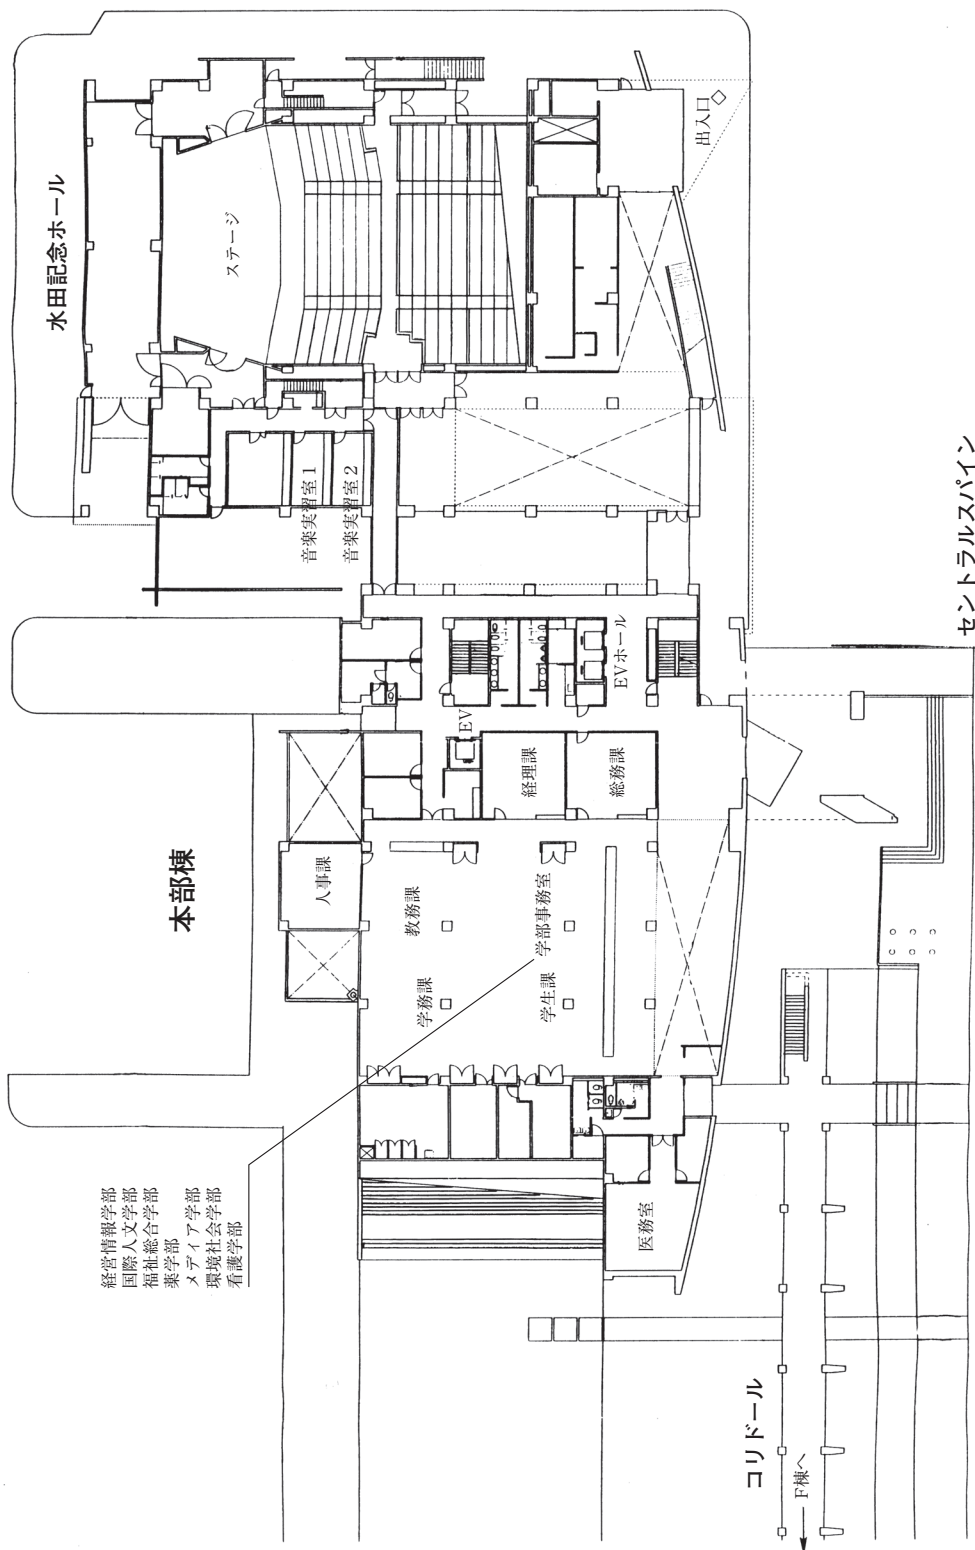

城西国際大学東金キャンパス (メイキンキャンパス) 建物配置図

本部棟 1階

本部棟 4階

本部棟 地下

A・B・C・D・F・G棟1階

A・B・C・D・F・G棟2階

A・B・C・F・G棟3階

C2棟

A棟5階

A棟4階

C2棟5F

C2棟4F

スポーツ文化センター1階

中2階

スポーツ文化センター2階

水田記念図書館・水田美術館・H・J・N棟 1階