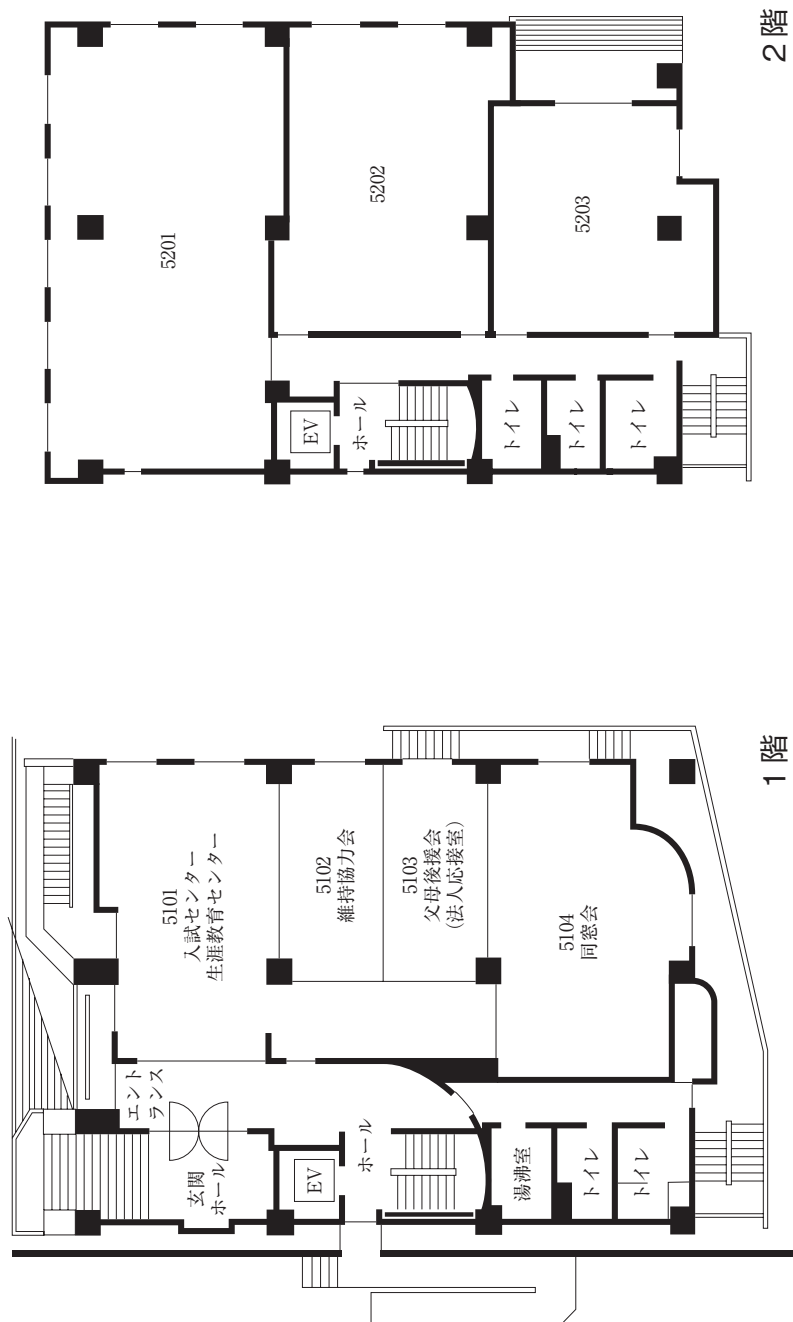

城西国際大学東金キャンパス (メイキンキャンパス) 建物配置図

本部棟 1階

本部棟 4階

本部棟 地下

A・B・C・D・F・G棟1階

A・B・C・D・F・G棟2階

A・B・C・F・G棟3階

C2棟

A棟5階

A棟4階

C2棟5F

C2棟4F

スポーツ文化センター1階

中2階

スポーツ文化センター2階

水田記念図書館・水田美術館・H・J・N棟 1階

東京紀尾井町キャンパス 3号棟

東京紀尾井町キャンパス 4号棟

東京紀尾井町キャンパス 4号棟

4号棟4F(部屋割)

紀尾井町キャンパス5号棟

紀尾井町キャンパス5号棟

安房キャンパス

1階

地下1階

4階

A棟

3階

A棟

2階

A棟

B棟