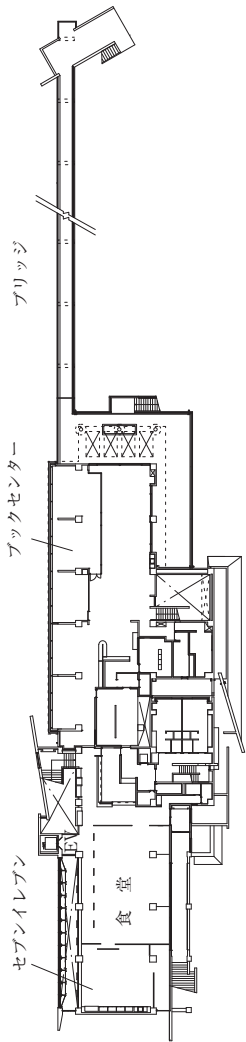

城西国際大学東金キャンパス (メイキンキャンパス) 建物配置図

本部棟 1階

本部棟 4階

本部棟 地下

A・B・C・D・F・G棟1階

A・B・C・D・F・G棟2階

A・B・C・F・G棟3階

C2棟

A棟5階

A棟4階

C2棟5F

C2棟4F

スポーツ文化センター1階

中2階

スポーツ文化センター2階

水田記念図書館・水田美術館・H・J・N棟 1階

K・L・M棟2階

K・L・M棟3階

教員研究室
K 401～402
K 404～405
K 407～408
K 414～417

K・L棟4階

教員研究室
 K 601～602
 K 604～605
 K 607～608
 K 614～617

K棟6階

教員研究室
 K 501～502
 K 504～505
 K 507～508
 K 514～517

K棟5階

地下1階

東京紀尾井町キャンパス 1号棟

2階

東京紀尾井町キャンパス 1号棟

5階

4階

東京紀尾井町キャンパス 1号棟

東京紀尾井町キャンパス 2号棟