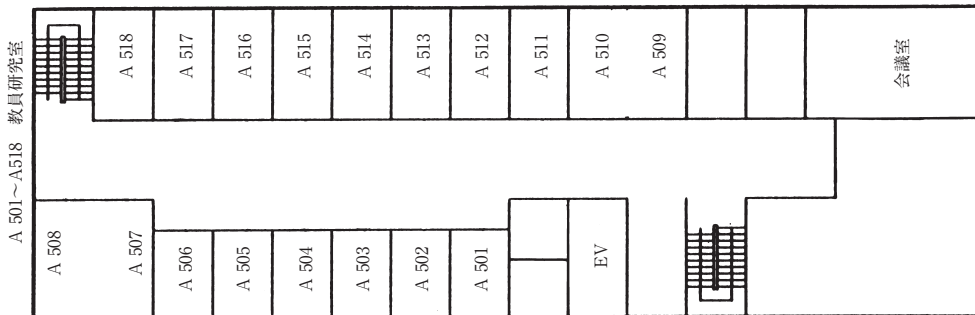

城西国際大学東金キャンパス (メイキンキャンパス) 建物配置図

本部棟 1階

本部棟 4階

本部棟 地下

A・B・C・D・F・G棟1階

A・B・C・D・F・G棟2階

A・B・C・F・G棟3階

C2棟

A棟5階

A棟4階

C2棟5F

C2棟4F

スポーツ文化センター1階

中2階

スポーツ文化センター2階

水田記念図書館・水田美術館・H・J・N棟 1階