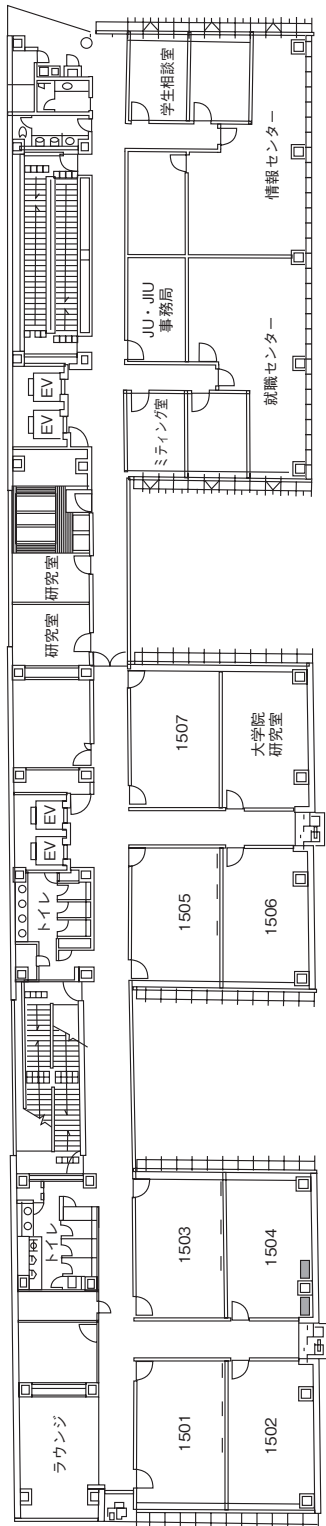

城西国際大学東金キャンパス (メイキンキャンパス) 建物配置図

本部棟 1階

本部棟 4階

本部棟 地下

A・B・C・D・F・G棟1階

A・B・C・D・F・G棟2階

A・B・C・F・G棟3階

C2棟

A棟5階

A棟4階

C2棟5F

C2棟4F

スポーツ文化センター1階

中2階

スポーツ文化センター2階

水田記念図書館・水田美術館・H・J・N棟 1階

K・L・M棟2階

K・L・M棟3階

教員研究室
K 401～402
K 404～405
K 407～408
K 414～417

K・L棟4階

教員研究室
 K 601～602
 K 604～605
 K 607～608
 K 614～617

K棟6階

教員研究室
 K 501～502
 K 504～505
 K 507～508
 K 514～517

K棟5階

地下1階

東京紀尾井町キャンパス 1号棟

2階

東京紀尾井町キャンパス 1号棟

5階

4階

東京紀尾井町キャンパス 1号棟

東京紀尾井町キャンパス 2号棟