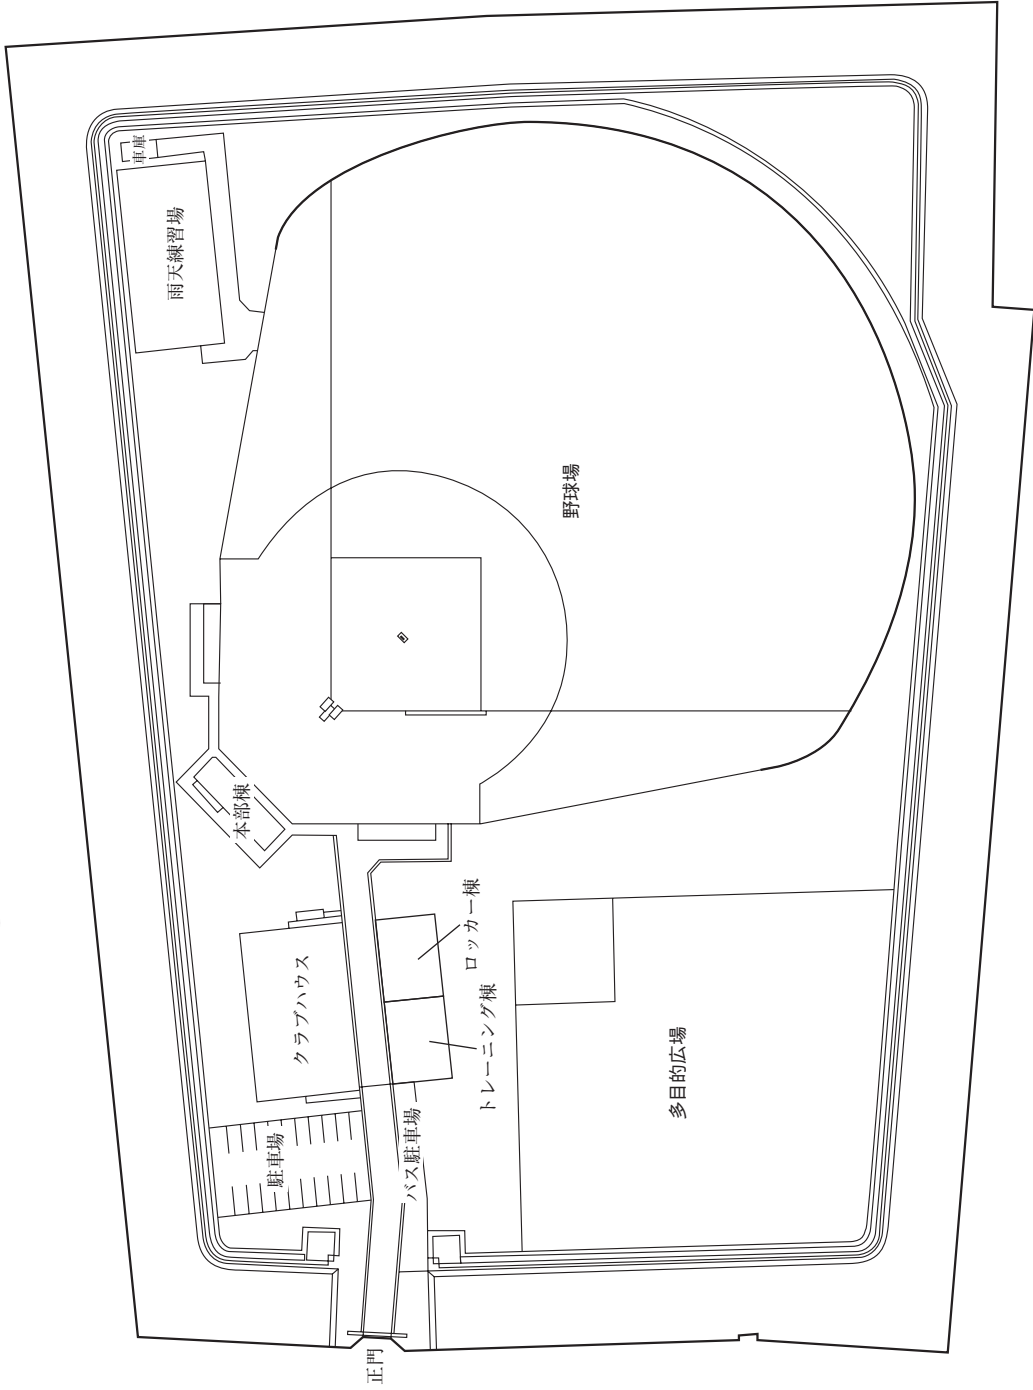

2階

ブリッジ

1階

たぶテラス

ふうテラス

学生食堂

水田記念球場 (Togane Ball Park) 東金市二之袋字南原1204

1階