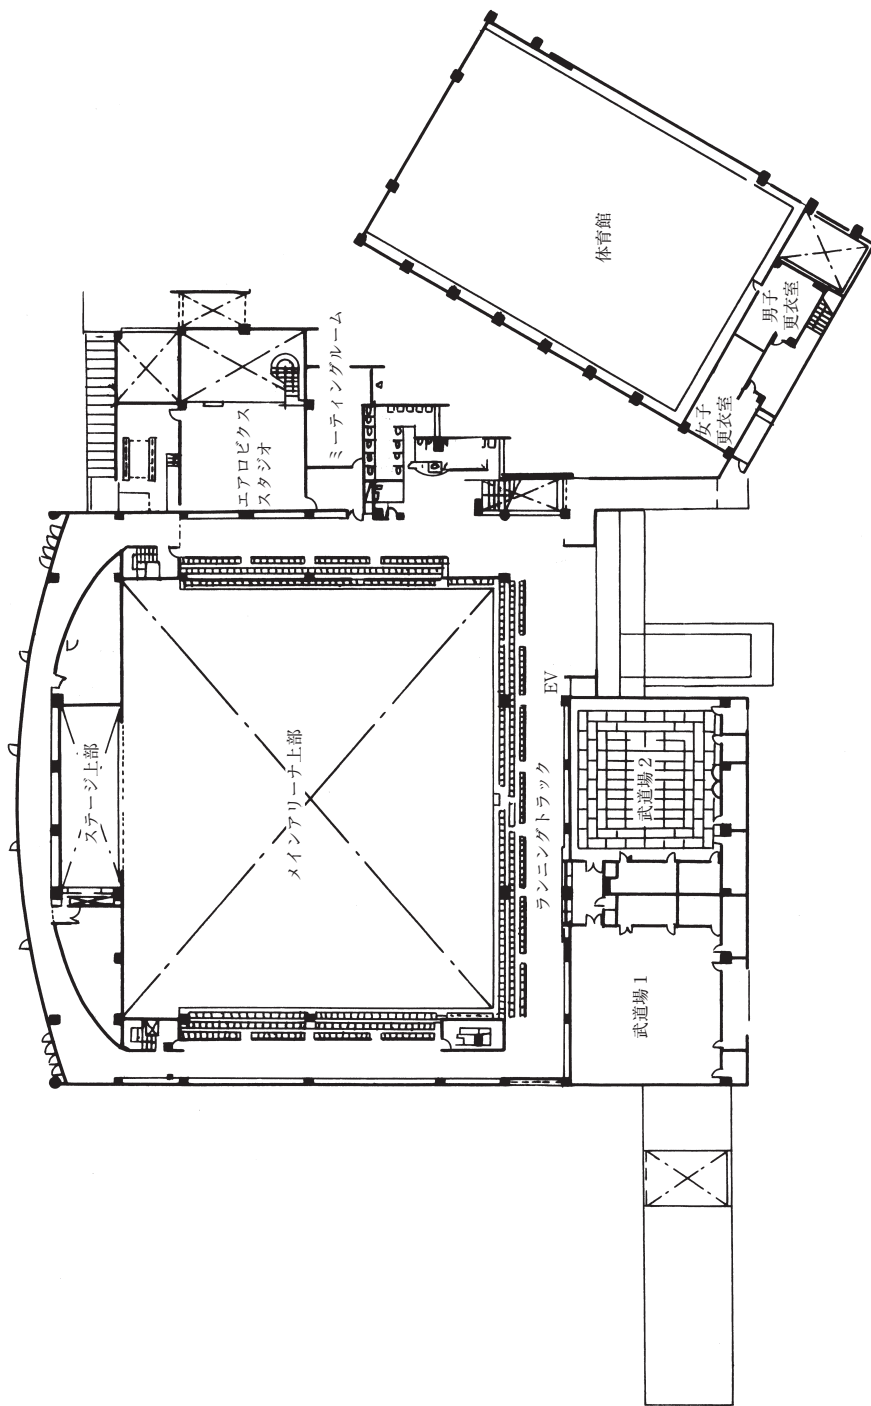

城西国際大学東金キャンパス (メイキンキャンパス) 建物配置図

本部棟 1階

本部棟 4階

本部棟 地下

A・B・C・D・F・G棟1階

A・B・C・D・F・G棟2階

A・B・C・F・G棟3階

C2棟

A棟5階

A棟4階

C2棟5F

C2棟4F

スポーツ文化センター1階

中2階

スポーツ文化センター2階

水田記念図書館・水田美術館・H・J・N棟 1階