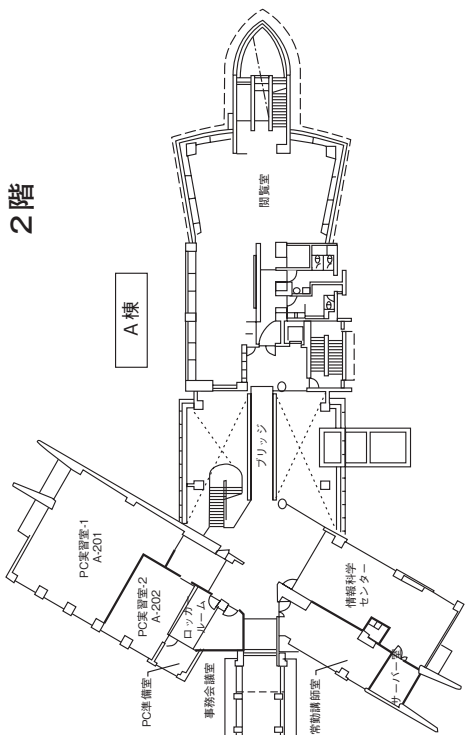

城西国際大学東金キャンパス (メイキンキャンパス) 建物配置図

本部棟 1階

本部棟 4階

本部棟 地下

A・B・C・D・F・G棟1階

A・B・C・D・F・G棟2階

A・B・C・F・G棟3階

C2棟

A棟5階

A棟4階

C2棟5F

C2棟4F

スポーツ文化センター1階

中2階

スポーツ文化センター2階

水田記念図書館・水田美術館・H・J・N棟 1階

地下1階

4階

A棟

3階

A棟

2階

A棟

B棟