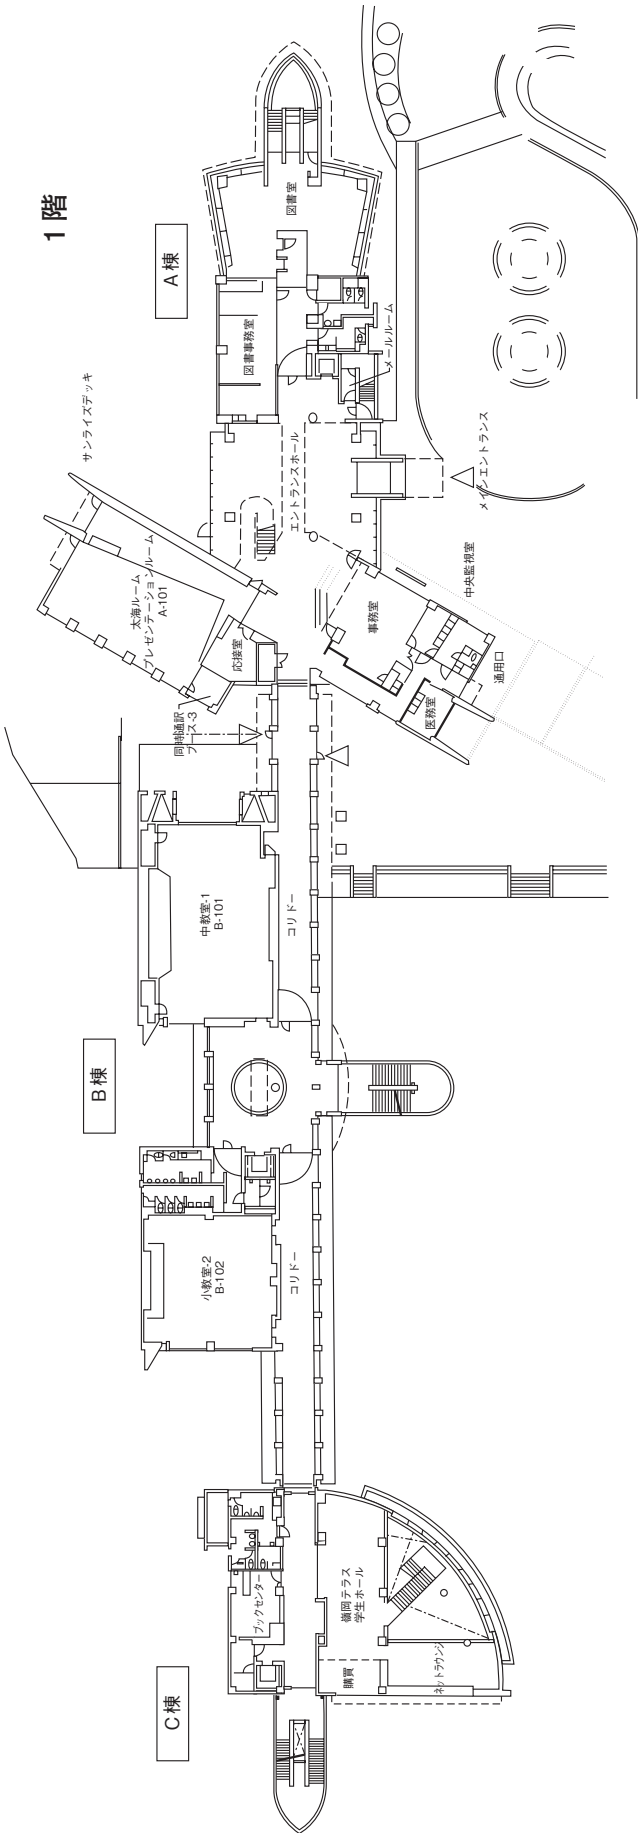

城西国際大学東金キャンパス (メイキンキャンパス) 建物配置図

本部棟 1階

本部棟 4階

本部棟 地下

A・B・C・D・F・G棟1階

A・B・C・D・F・G棟2階

A・B・C・F・G棟3階

C2棟

A棟5階

A棟4階

C2棟5F

C2棟4F

スポーツ文化センター1階

中2階

スポーツ文化センター2階

水田記念図書館・水田美術館・H・J・N棟 1階

東京紀尾井町キャンパス 3号棟

東京紀尾井町キャンパス 4号棟

東京紀尾井町キャンパス 4号棟

4号棟4F(部屋割)

紀尾井町キャンパス5号棟

紀尾井町キャンパス5号棟

安房キャンパス

1階

地下1階

4階

A棟

3階

A棟

2階

A棟

B棟