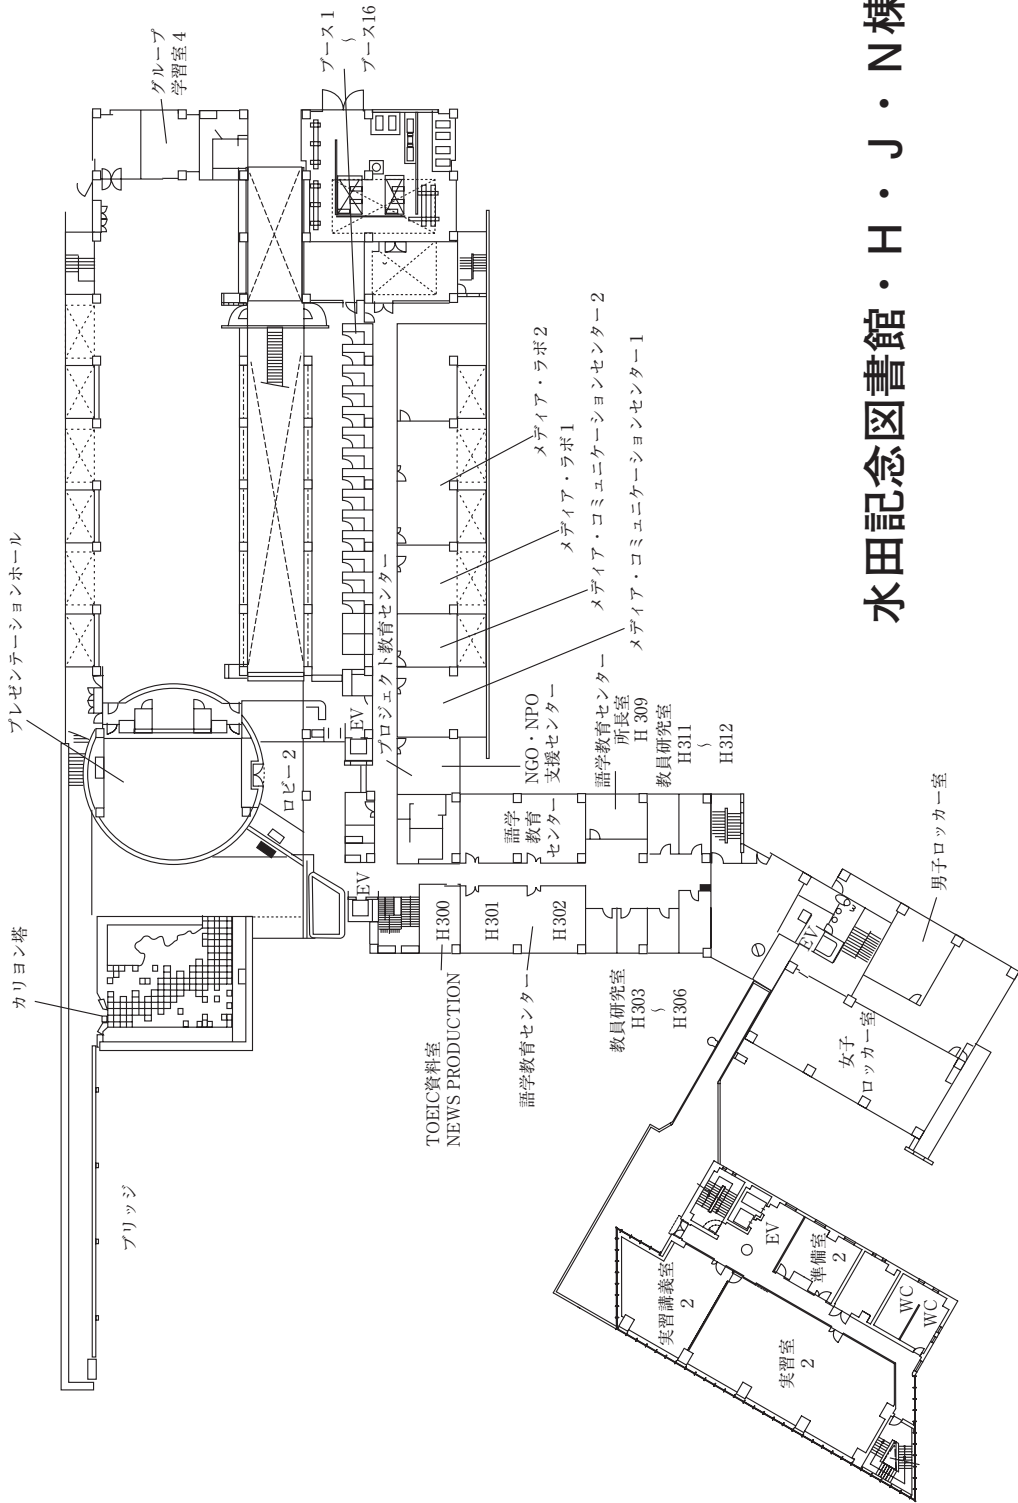

水田記念図書館・H・J・N棟3階