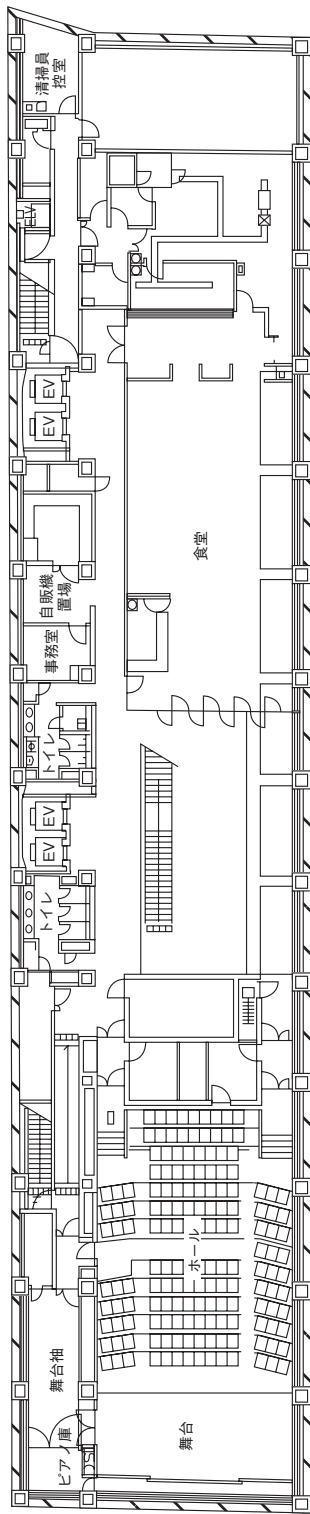

城西国際大学東金キャンパス (メイキンキャンパス) 建物配置図

本部棟 1階

本部棟 4階

本部棟 地下

A・B・C・D・F・G棟1階

A・B・C・D・F・G棟2階

A・B・C・F・G棟3階

C2棟

A棟5階

A棟4階

C2棟5F

C2棟4F

スポーツ文化センター1階

中2階

スポーツ文化センター2階

水田記念図書館・水田美術館・H・J・N棟 1階

K・L・M棟2階

K・L・M棟3階

教員研究室
K 401～402
K 404～405
K 407～408
K 414～417

K・L棟4階

教員研究室
 K 601～602
 K 604～605
 K 607～608
 K 614～617

K棟6階

教員研究室
 K 501～502
 K 504～505
 K 507～508
 K 514～517

K棟5階

地下1階

東京紀尾井町キャンパス 1号棟

2階

東京紀尾井町キャンパス 1号棟

5階

4階

東京紀尾井町キャンパス 1号棟

東京紀尾井町キャンパス 2号棟