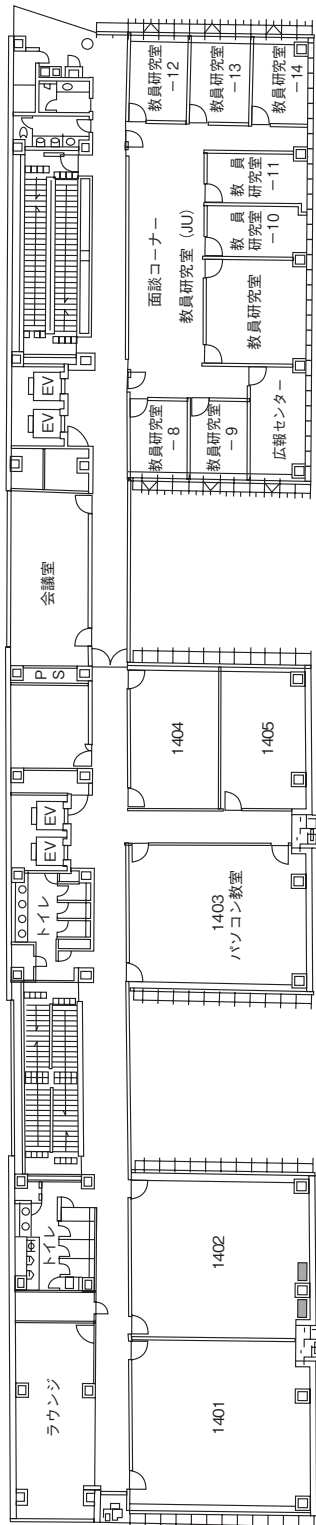

城西国際大学東金キャンパス (メイキンキャンパス) 建物配置図

本部棟 1階

本部棟 4階

本部棟 地下

A・B・C・D・F・G棟1階

A・B・C・D・F・G棟2階

A・B・C・F・G棟3階

C2棟

A棟5階

A棟4階

C2棟5F

C2棟4F

スポーツ文化センター1階

中2階

スポーツ文化センター2階

水田記念図書館・水田美術館・H・J・N棟 1階

K・L・M棟2階

K・L・M棟3階

教員研究室
K 401～402
K 404～405
K 407～408
K 414～417

K・L棟4階

教員研究室
 K 601～602
 K 604～605
 K 607～608
 K 614～617

K棟6階

教員研究室
 K 501～502
 K 504～505
 K 507～508
 K 514～517

K棟5階

地下1階

東京紀尾井町キャンパス 1号棟

2階

東京紀尾井町キャンパス 1号棟

5階

4階

東京紀尾井町キャンパス 1号棟

東京紀尾井町キャンパス 2号棟