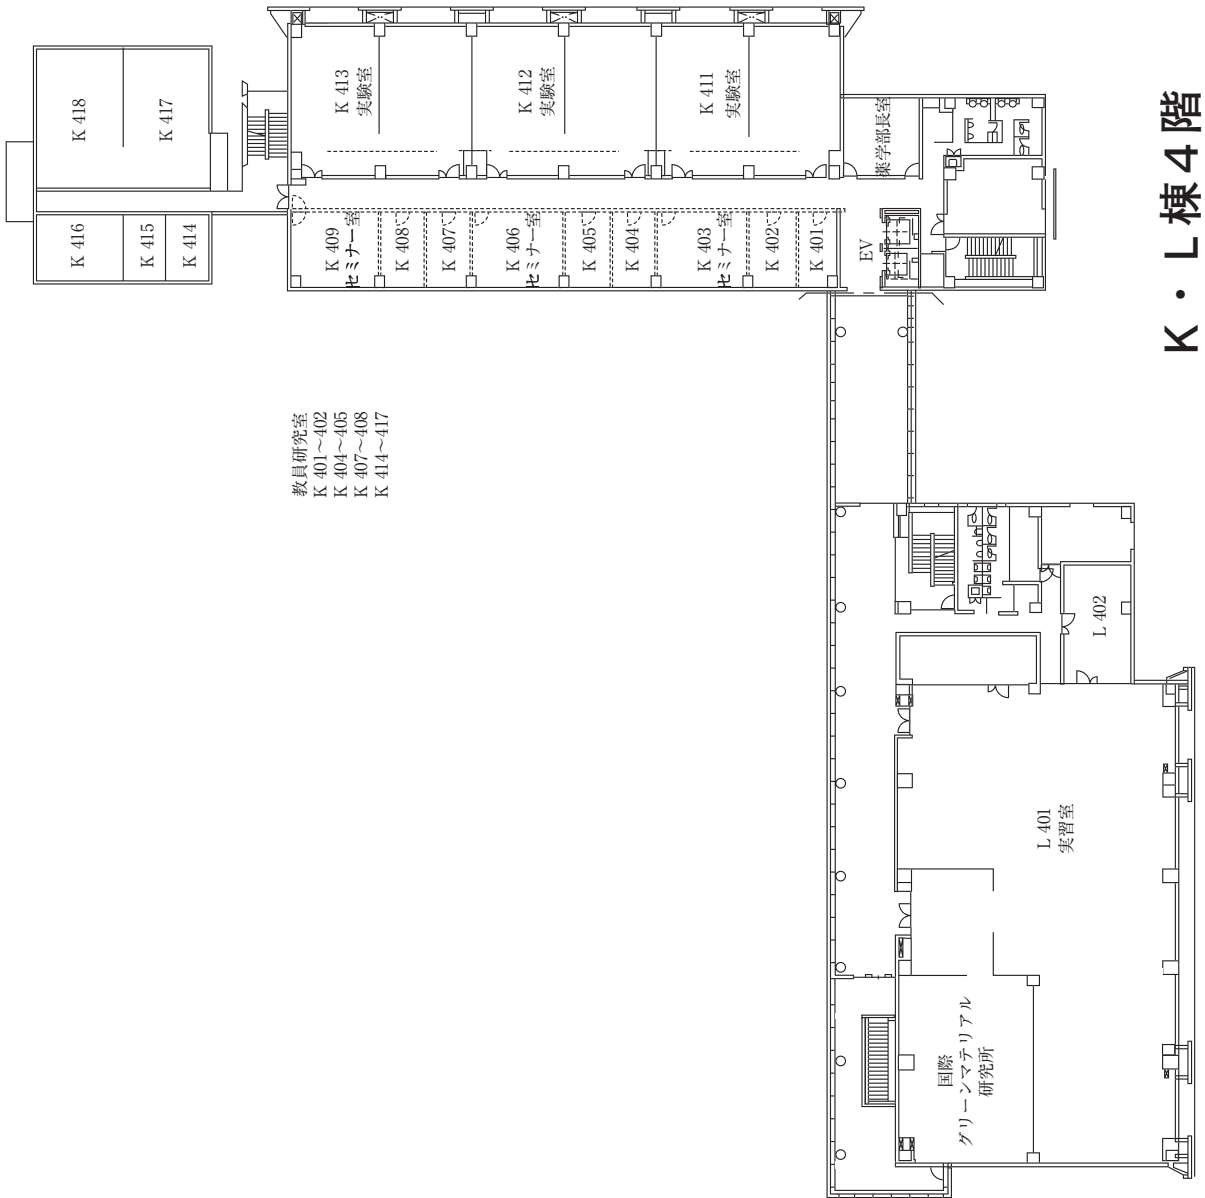

教員研究室
K 401～402
K 404～405
K 407～408
K 414～417

K・L棟4階