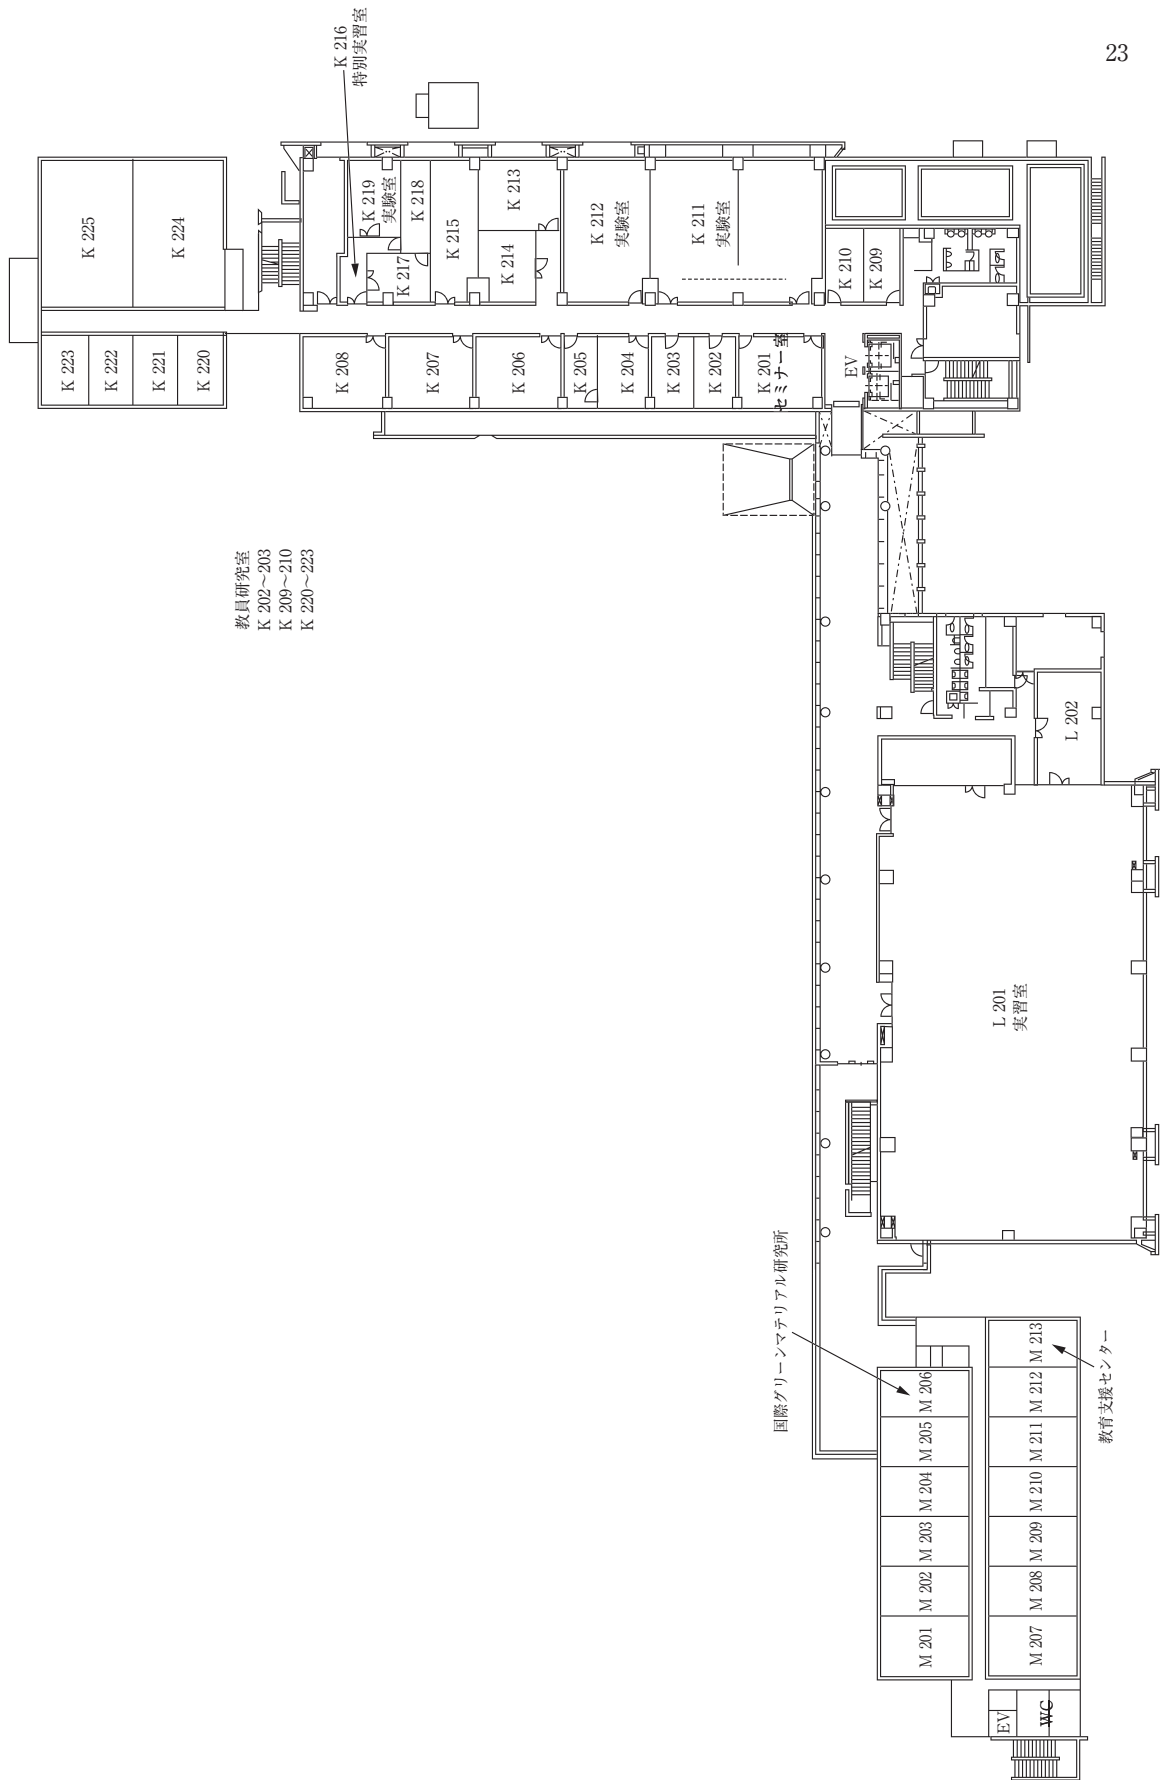

教員研究室
K 202～203
K 209～210
K 220～223

国際グリーンマテリアル研究所

教育支援センター

K・L・M棟2階