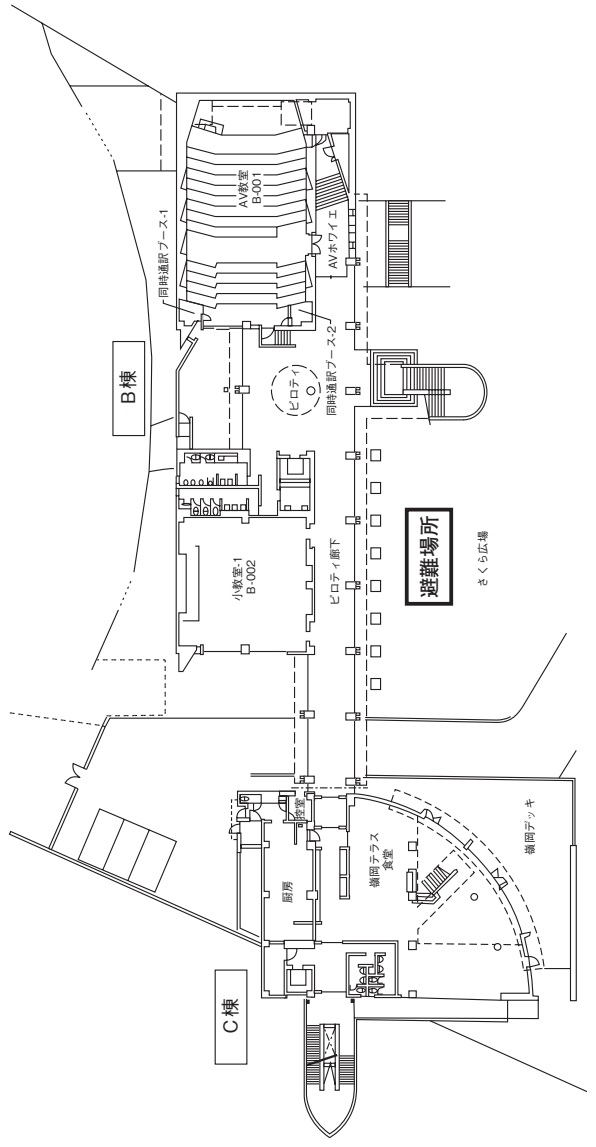

城西国際大学東金キャンパス (メイキンキャンパス) 建物配置図

本部棟 1階

本部棟 4階

本部棟 地下

A・B・C・D・F・G棟1階

A・B・C・D・F・G棟2階

A・B・C・F・G棟3階

C2棟

A棟5階

A棟4階

C2棟5F

C2棟4F

スポーツ文化センター1階

中2階

スポーツ文化センター2階

水田記念図書館・水田美術館・H・J・N棟 1階

東京紀尾井町キャンパス 3号棟

東京紀尾井町キャンパス 4号棟

東京紀尾井町キャンパス 4号棟

4号棟4F(部屋割)

紀尾井町キャンパス5号棟

紀尾井町キャンパス5号棟

安房キャンパス

1階

地下1階

4階

A棟

3階

A棟

2階

A棟

B棟