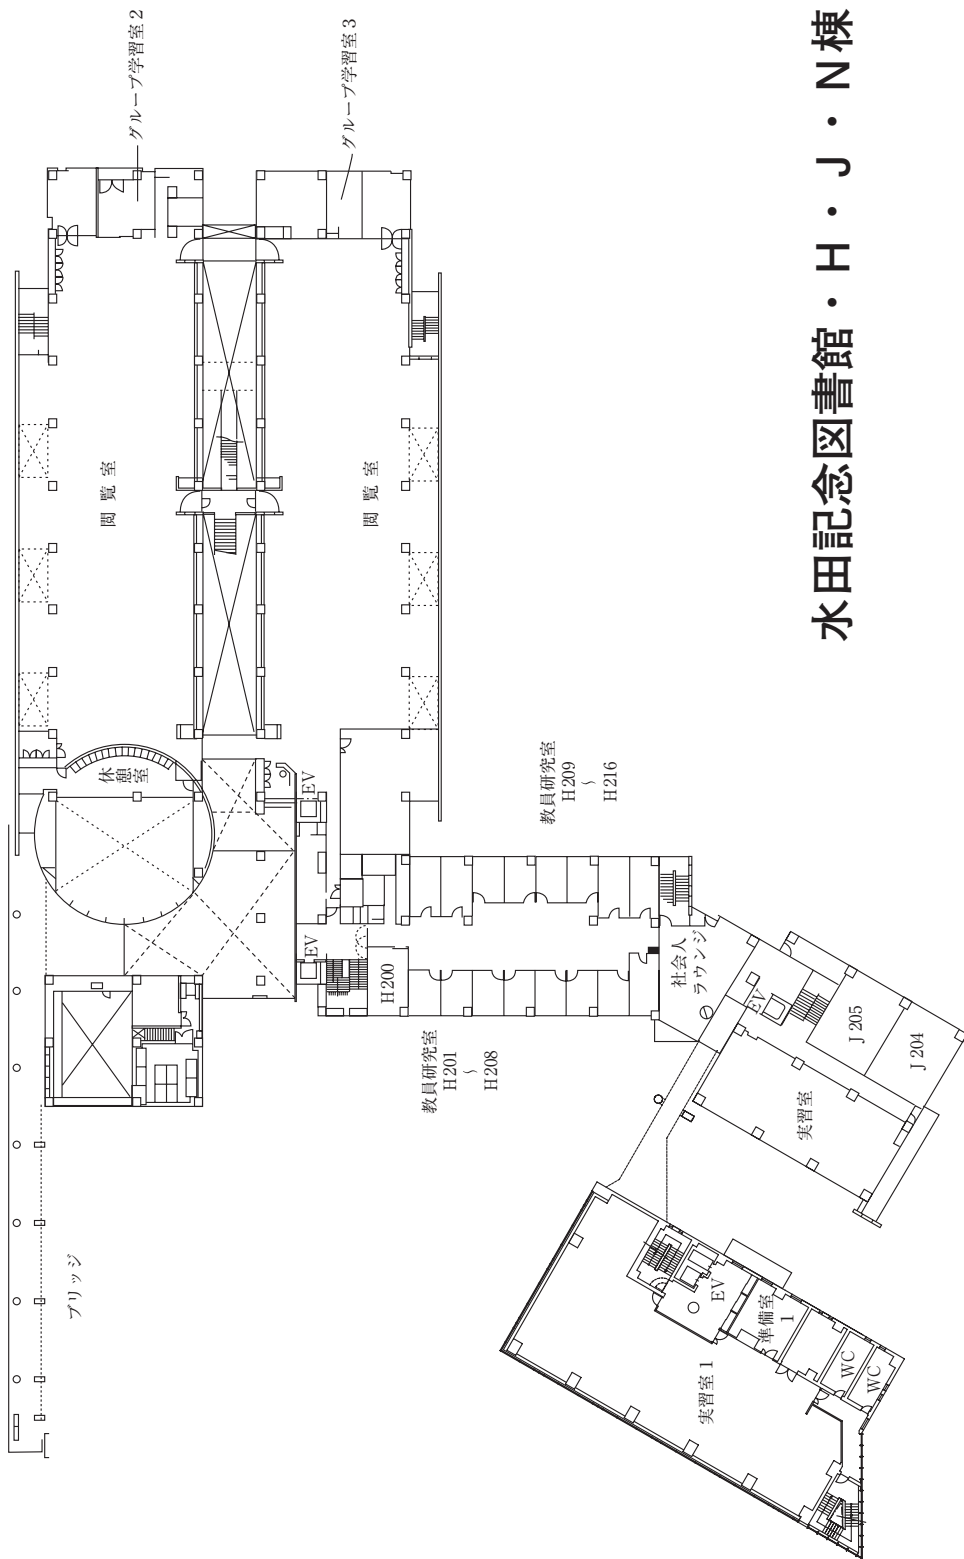

城西国際大学東金キャンパス (メイキンキャンパス) 建物配置図

本部棟 1階

本部棟 4階

本部棟 地下

A・B・C・D・F・G棟1階

A・B・C・D・F・G棟2階

A・B・C・F・G棟3階

C2棟

A棟5階

A棟4階

C2棟5F

C2棟4F

スポーツ文化センター1階

中2階

スポーツ文化センター2階

水田記念図書館・水田美術館・H・J・N棟 1階