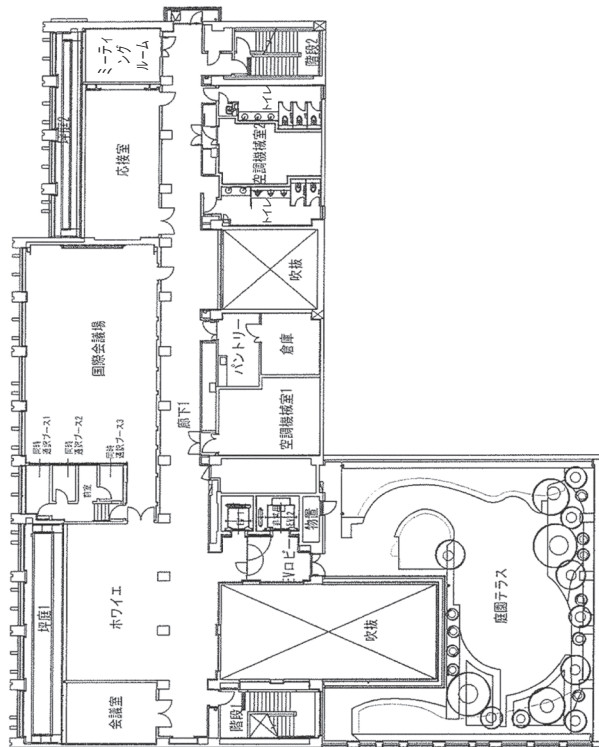

城西国際大学東金キャンパス (メイキンキャンパス) 建物配置図

本部棟 1階

本部棟 4階

本部棟 地下

A・B・C・D・F・G棟1階

A・B・C・D・F・G棟2階

A・B・C・F・G棟3階

C2棟

地下1階

東京紀尾井町キャンパス 1号棟

2階

東京紀尾井町キャンパス 1号棟

5階

4階

東京紀尾井町キャンパス 1号棟

東京紀尾井町キャンパス 2号棟

1階

地下1階

東京紀尾井町キャンパス 3号棟

2階

3階

東京紀尾井町キャンパス 3号棟

4階

5階

地下1階

4階

A棟

3階

A棟

2階

A棟

B棟