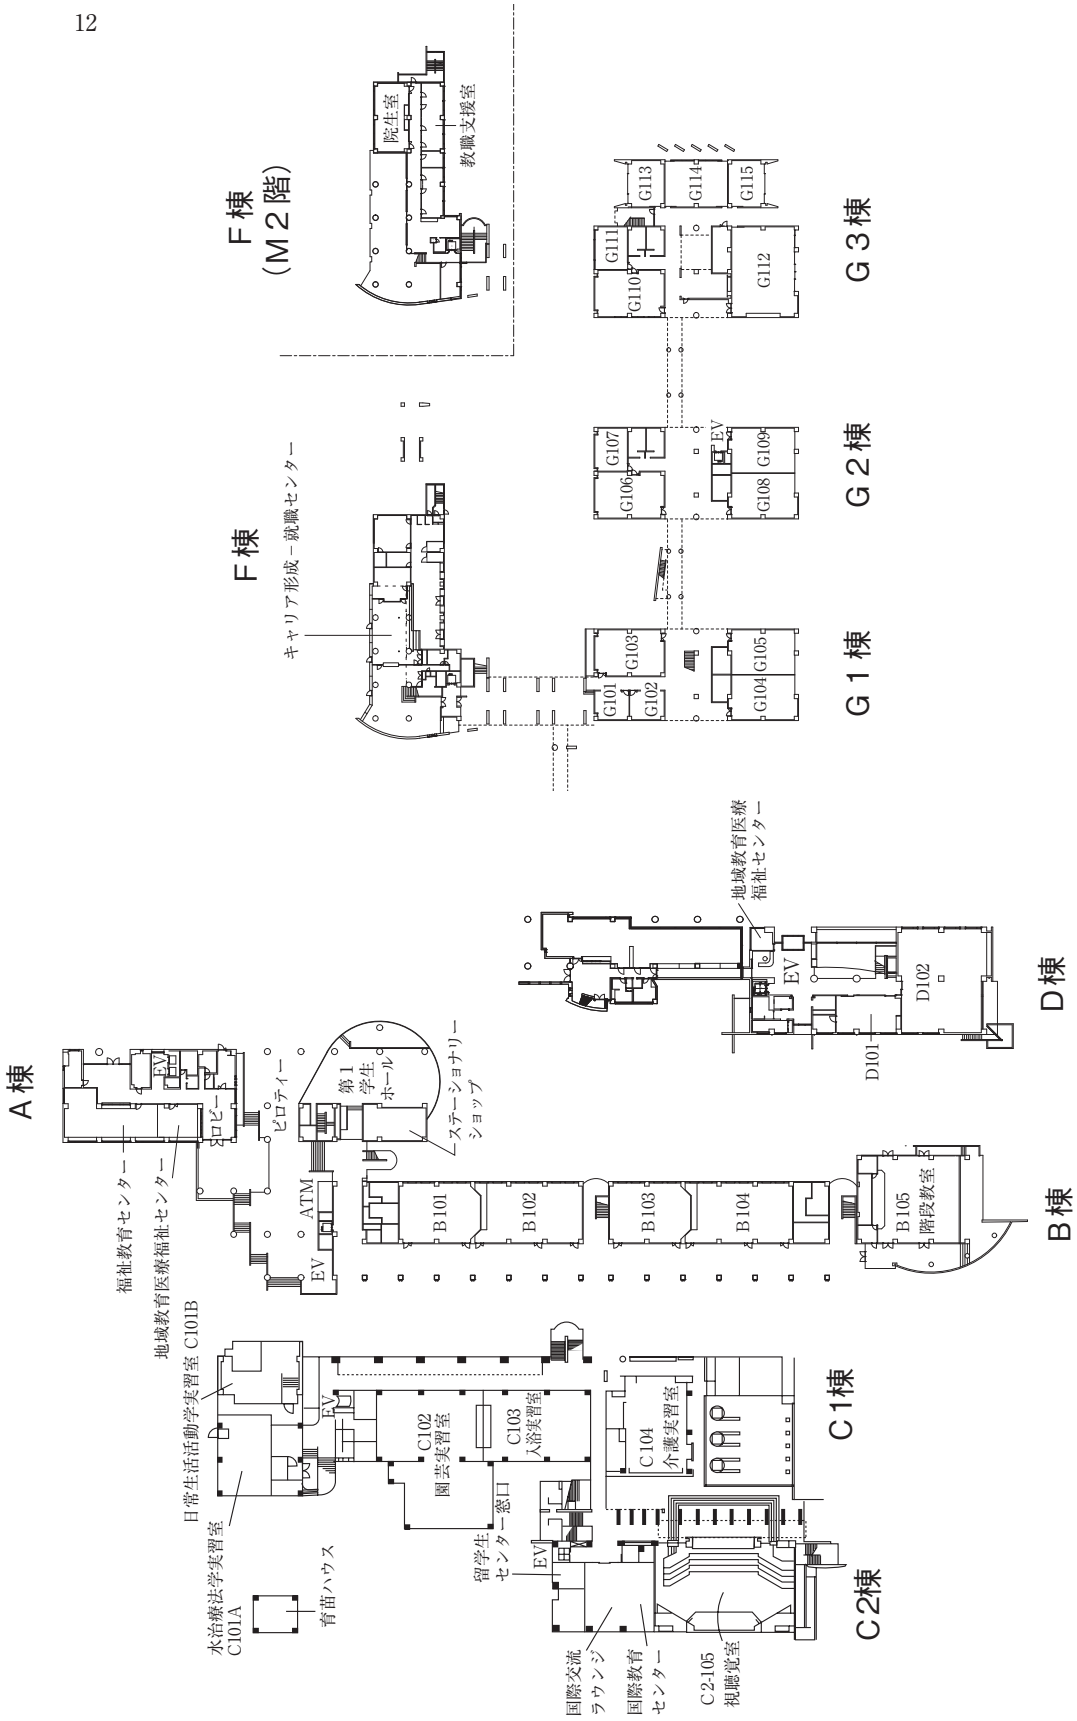

城西国際大学東金キャンパス (メイキンキャンパス) 建物配置図

本部棟 1階

本部棟 4階

本部棟 地下

A・B・C・D・F・G棟1階

A・B・C・D・F・G棟2階

A・B・C・F・G棟3階

C2棟

A棟5階

A棟4階

C2棟5F

C2棟4F

スポーツ文化センター1階

中2階

スポーツ文化センター2階

水田記念図書館・水田美術館・H・J・N棟 1階