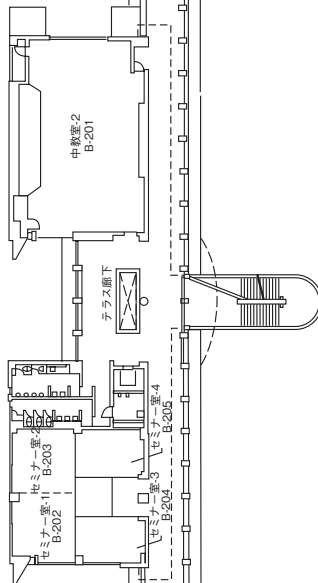

城西国際大学東金キャンパス (メイキンキャンパス) 建物配置図

本部棟 1階

本部棟 4階

本部棟 地下

A・B・C・D・F・G棟1階

A・B・C・D・F・G棟2階

A・B・C・F・G棟3階

C2棟

A棟5階

A棟4階

C2棟5F

C2棟4F

スポーツ文化センター1階

中2階

スポーツ文化センター2階

水田記念図書館・水田美術館・H・J・N棟 1階

地下1階

4階

A棟

3階

A棟

2階

A棟

B棟