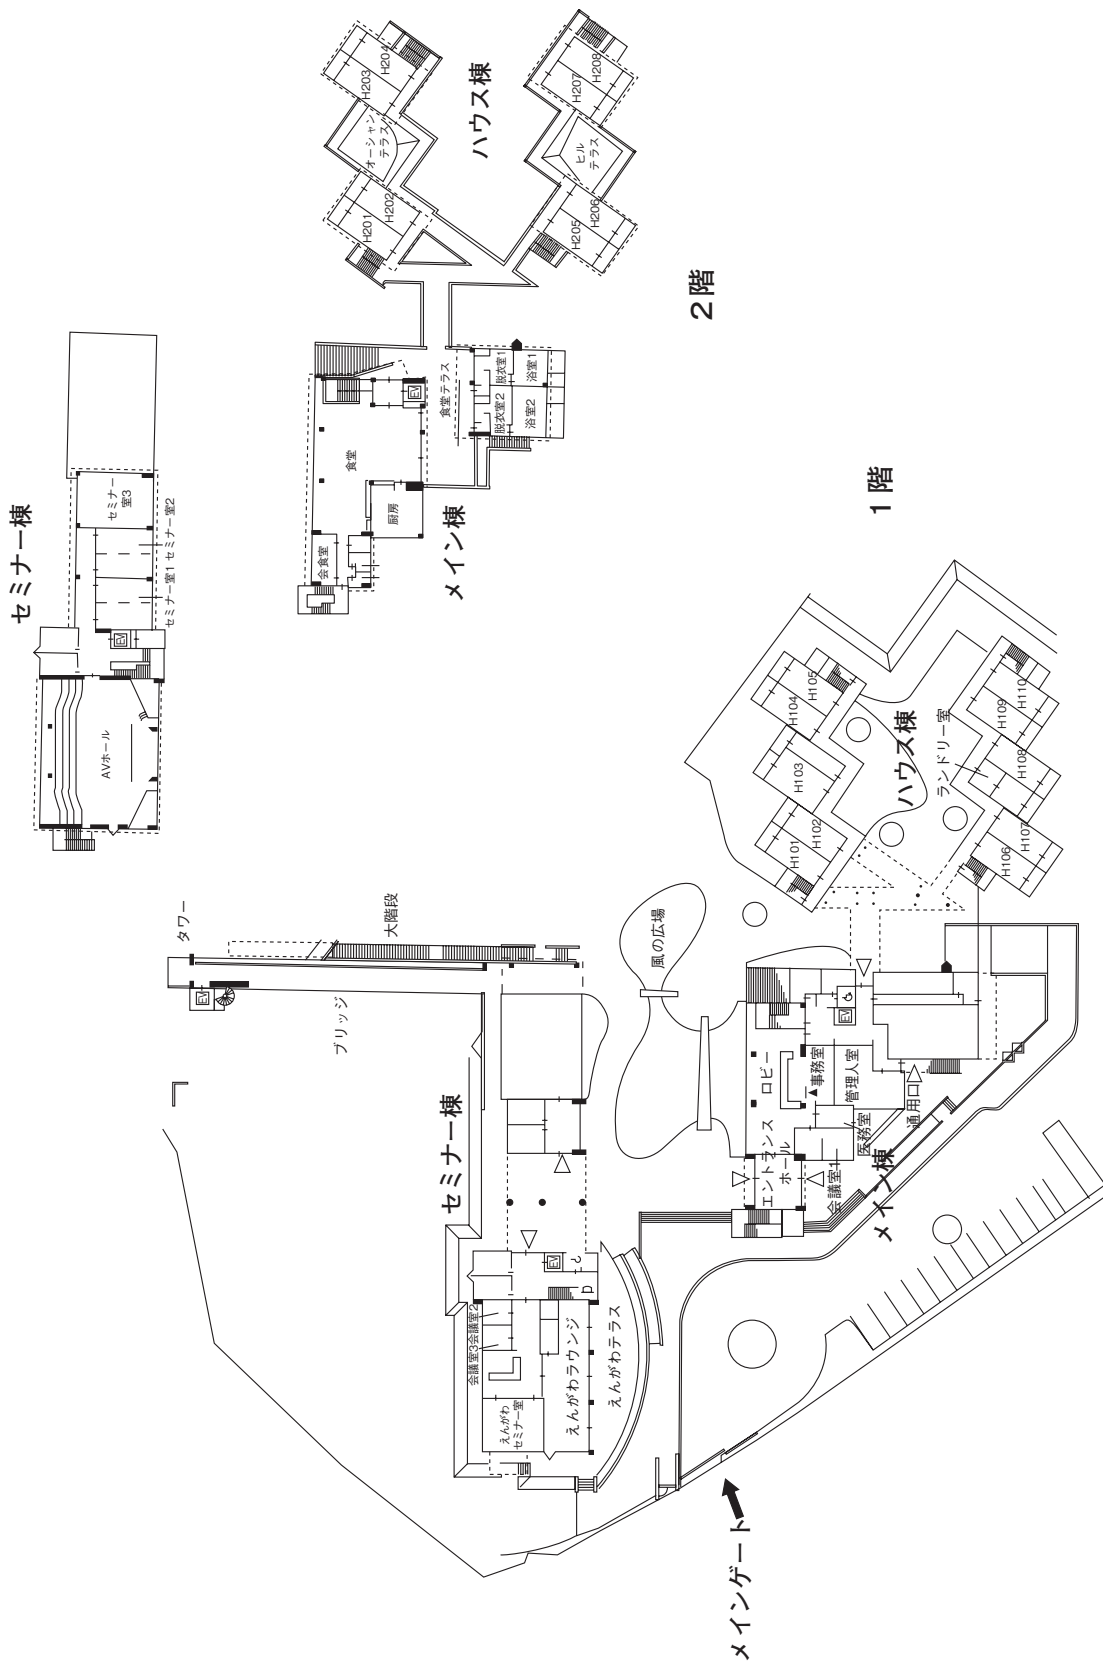

JOSAI安房ラーニングセンター