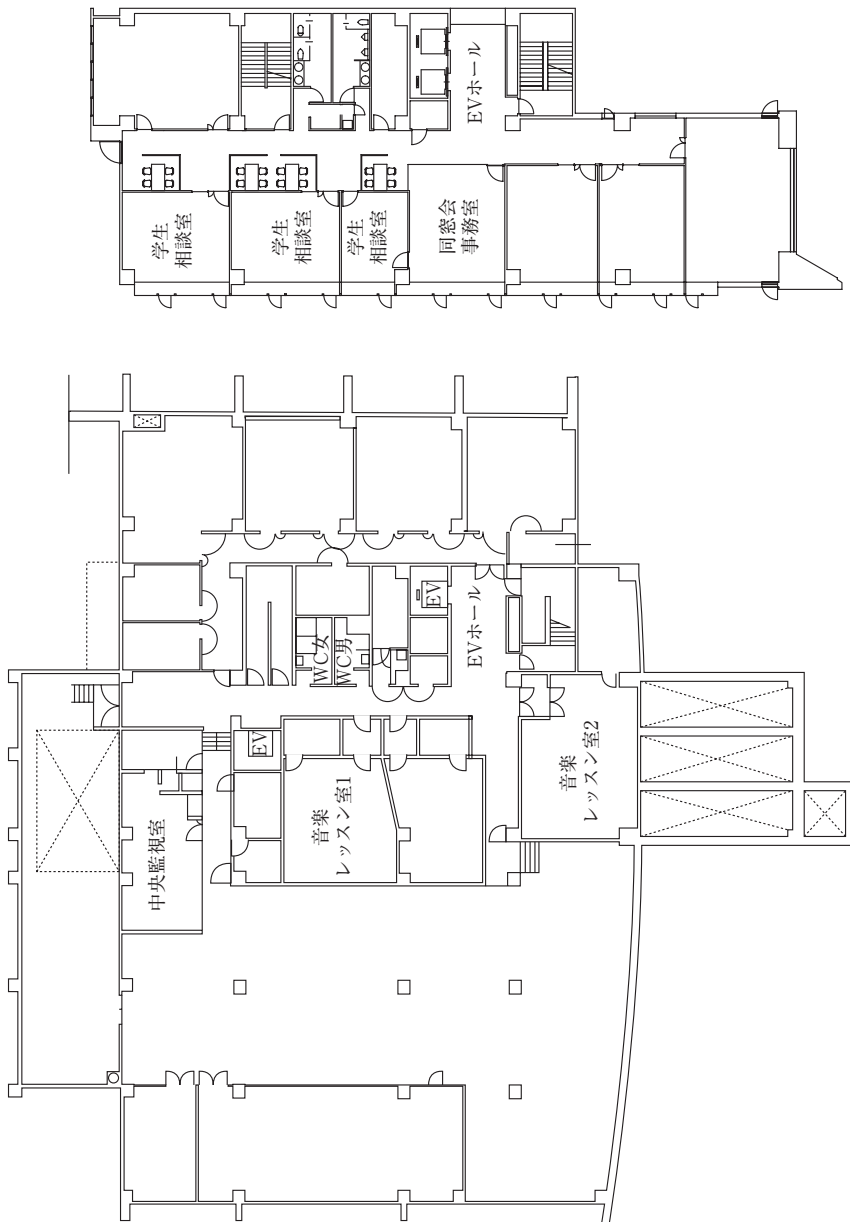

城西国際大学東金キャンパス (メイキンキャンパス) 建物配置図

本部棟 1階

本部棟 4階

本部棟 地下

A・B・C・D・F・G棟1階

A・B・C・D・F・G棟2階

A・B・C・F・G棟3階

C2棟

A棟5階

A棟4階

C2棟5F

C2棟4F

スポーツ文化センター1階

中2階

スポーツ文化センター2階

水田記念図書館・水田美術館・H・J・N棟 1階