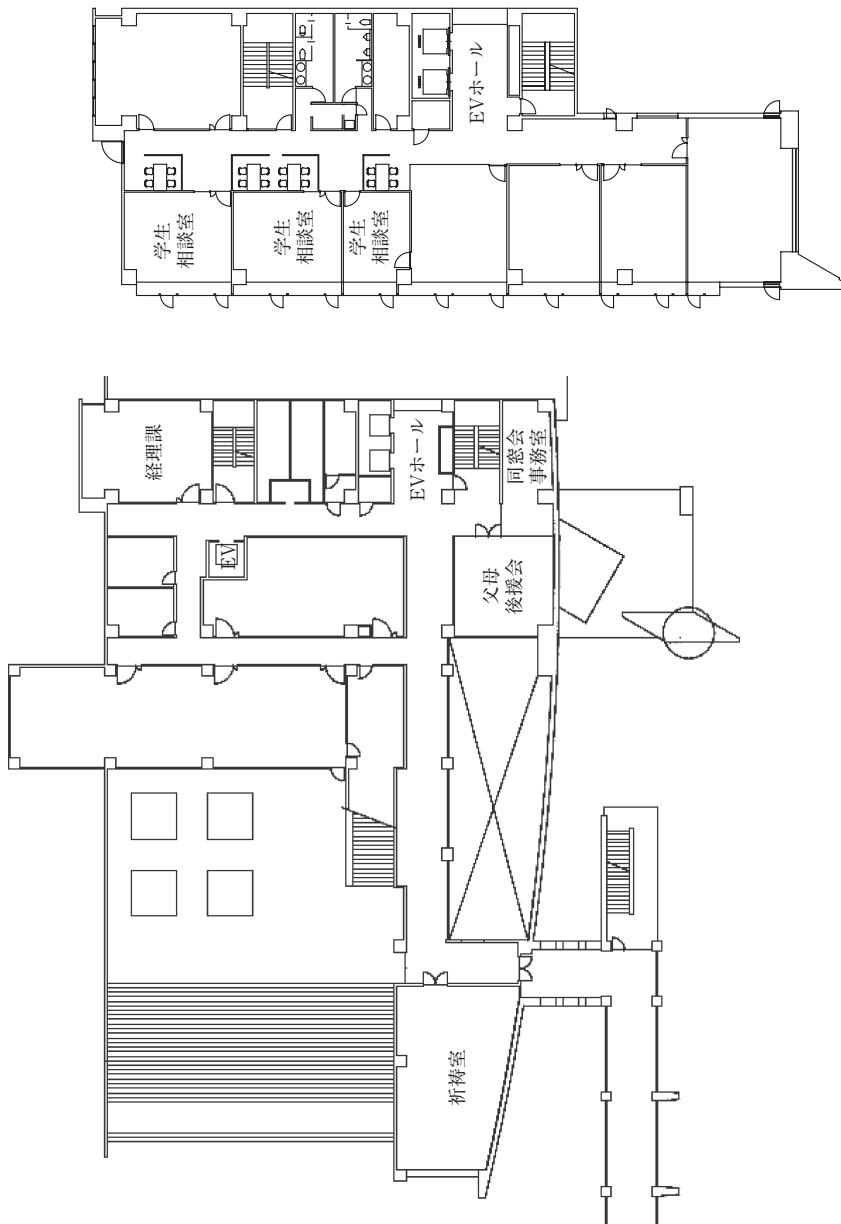

城西国際大学東金キャンパス（メインキャンパス）建物配置図

本部棟 1階

本部棟 2階
(祈祷室)

本部棟 4階

A・B・C・D・F・G棟1階

A・B・C・D・F・G棟2階

A・B・C・F・G棟3階

A棟5階

A棟4階

C2棟5F

C2棟4F

スポーツ文化センター1階

中2階

スポーツ文化センター2階

水田記念図書館

水田記念図書館・水田美術館・H・J・N棟1階