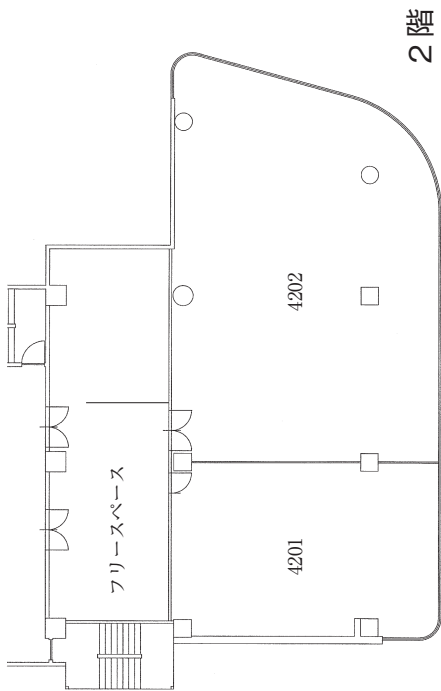

城西国際大学東金キャンパス（メインキャンパス）建物配置図

本部棟 1階

本部棟 2階
(祈祷室)

本部棟 4階

A・B・C・D・F・G棟1階

A・B・C・D・F・G棟2階

A・B・C・F・G棟3階

A棟5階

3階

東京紀尾井町キャンパス 4号棟

3階

1階

2階

東京紀尾井町キャンパス 4号棟

4号棟4F(部屋割)

紀尾井町キャンパス5号棟