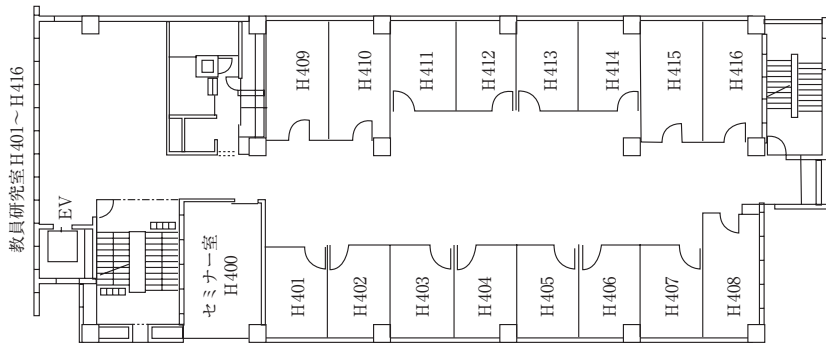

城西国際大学東金キャンパス（メインキャンパス）建物配置図

本部棟 1階

本部棟 2階
(祈祷室)

本部棟 4階

A・B・C・D・F・G棟1階

A・B・C・D・F・G棟2階

A・B・C・F・G棟3階

A棟5階

A棟4階

C2棟5F

C2棟4F

スポーツ文化センター1階

中2階

スポーツ文化センター2階

水田記念図書館

水田記念図書館・水田美術館・H・J・N棟1階

N棟 4階

H棟 4階

H棟 5階

K · L · M棟 1階

K・L・M棟2階

K・L棟4階

教員研究室
K 601～602
K 604～605
K 607～608
K 614～617

K棟6階