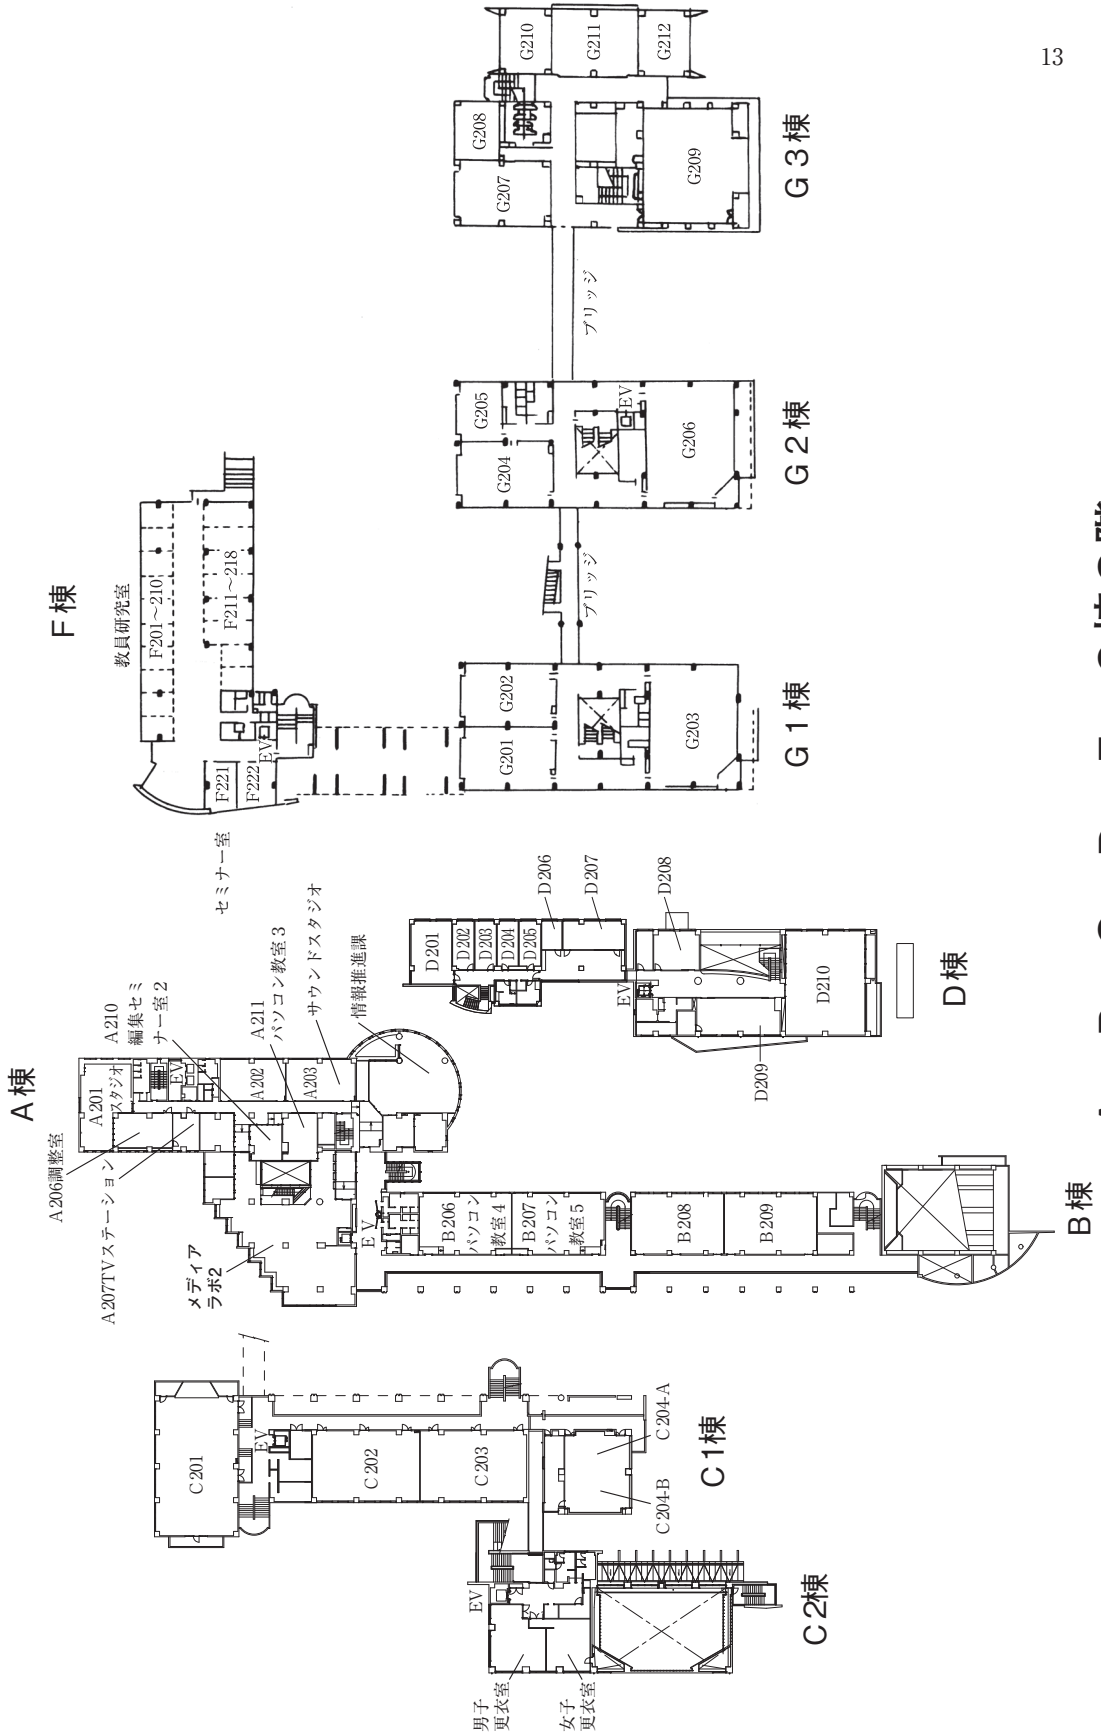

城西国際大学東金キャンパス（メインキャンパス）建物配置図

本部棟 1階

本部棟 2階
(祈祷室)

本部棟 4階

A・B・C・D・F・G棟1階

A・B・C・D・F・G棟2階

A・B・C・F・G棟3階

A棟5階

A棟4階

C2棟5F

C2棟4F

スポーツ文化センター1階

中2階

スポーツ文化センター2階

水田記念図書館

水田記念図書館・水田美術館・H・J・N棟1階