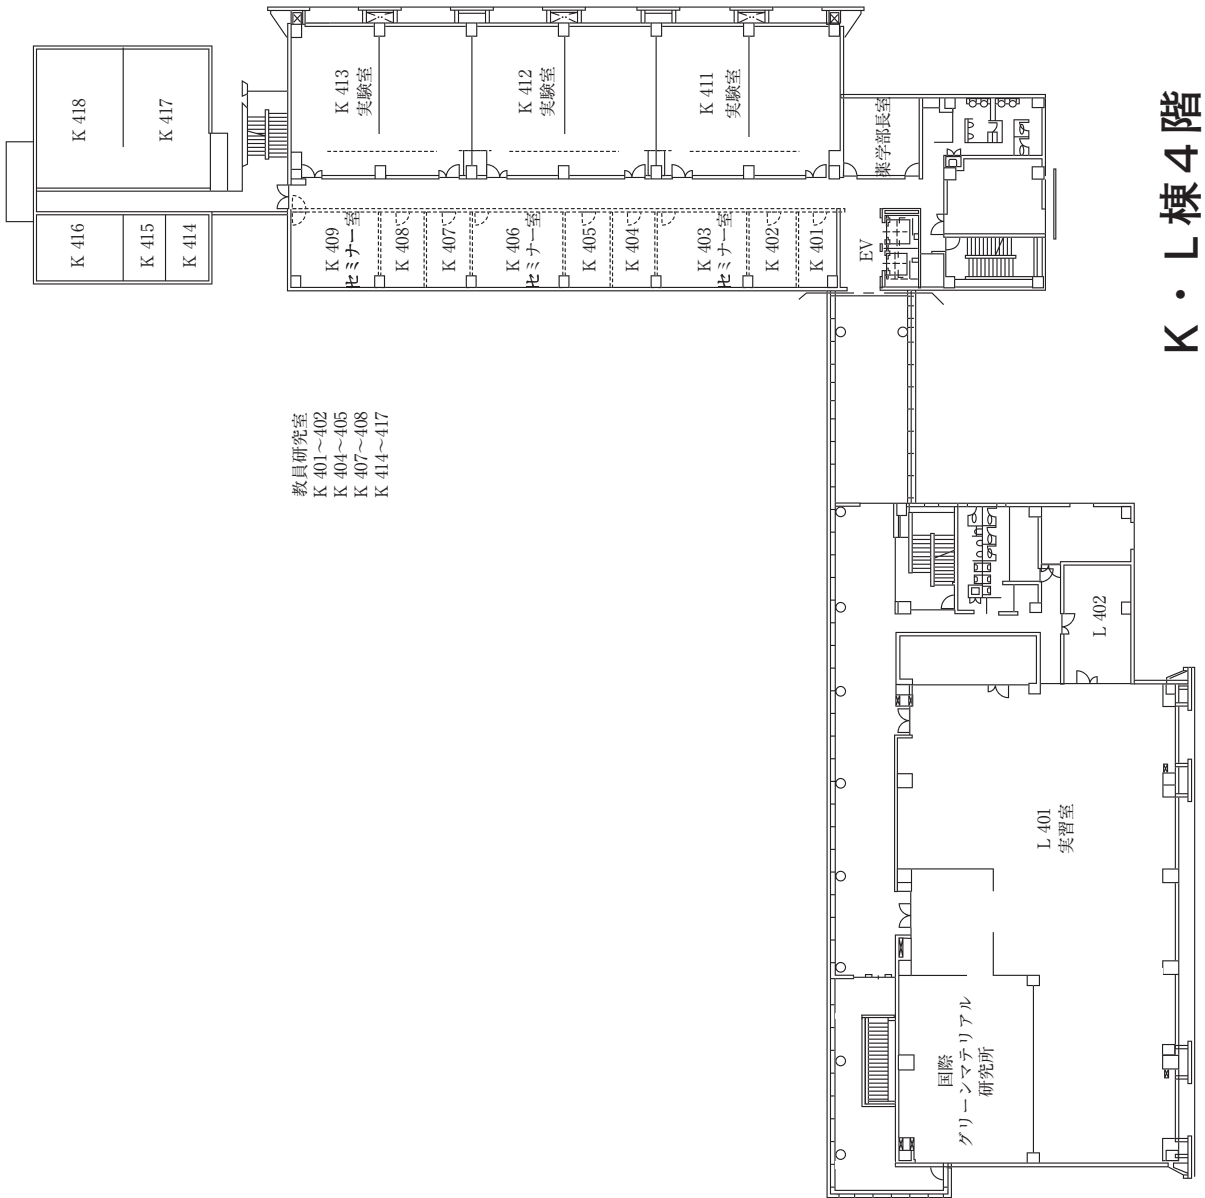

城西国際大学東金キャンパス（メインキャンパス）建物配置図

本部棟 1階

本部棟 2階
(祈祷室)

本部棟 4階

A・B・C・D・F・G棟1階

A・B・C・D・F・G棟2階

A・B・C・F・G棟3階

A棟5階

A棟4階

C2棟5F

C2棟4F

スポーツ文化センター1階

中2階

スポーツ文化センター2階

水田記念図書館

水田記念図書館・水田美術館・H・J・N棟1階

N棟 4階

H棟 4階

H棟 5階

K · L · M棟 1階

K・L・M棟2階

K・L棟4階

教員研究室
K 601～602
K 604～605
K 607～608
K 614～617

K棟6階