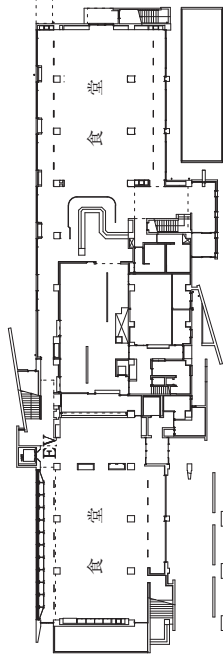

城西国際大学東金キャンパス（メインキャンパス）建物配置図

本部棟 1階

本部棟 2階
(祈祷室)

本部棟 4階

A・B・C・D・F・G棟1階

A・B・C・D・F・G棟2階

A・B・C・F・G棟3階

A棟5階

A棟4階

C2棟5F

C2棟4F

スポーツ文化センター1階

中2階

スポーツ文化センター2階

水田記念図書館

水田記念図書館・水田美術館・H・J・N棟1階

N棟 4階

H棟 4階

H棟 5階

K · L · M棟 1階

K・L・M棟2階

K・L棟4階

教員研究室
K 601～602
K 604～605
K 607～608
K 614～617

K棟6階

教員研究室
K 501～502
K 504～505
K 507～508
K 514～517

K棟5階

2階

ブリッジ

たぶテラス

1階 ふうテラス

学生食堂

水田記念球場 (Togane Ball Park) 東金市二之袋字南原1204