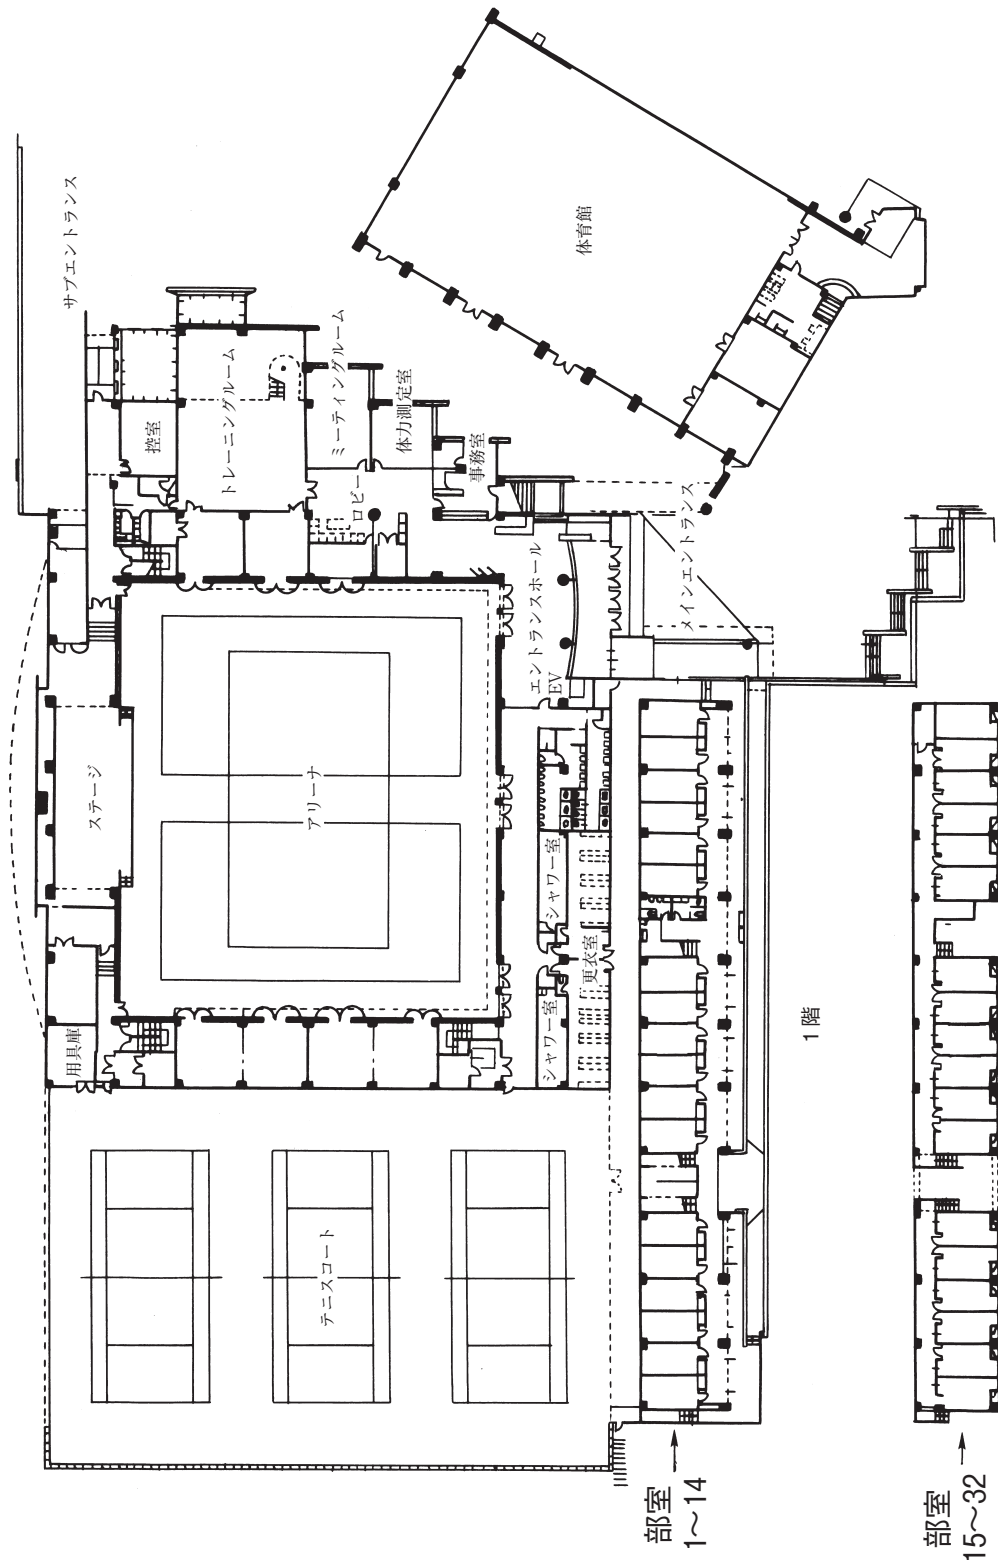

城西国際大学東金キャンパス（メインキャンパス）建物配置図

本部棟 1階

本部棟 2階
(祈祷室)

本部棟 4階

A・B・C・D・F・G棟1階

A・B・C・D・F・G棟2階

A・B・C・F・G棟3階

A棟5階

A棟4階

C2棟5F

C2棟4F

スポーツ文化センター1階

中2階

スポーツ文化センター2階

水田記念図書館

水田記念図書館・水田美術館・H・J・N棟1階

N棟 4階

H棟 4階

H棟 5階

K · L · M棟 1階

K・L・M棟2階

K・L棟4階

教員研究室
K 601～602
K 604～605
K 607～608
K 614～617

K棟6階