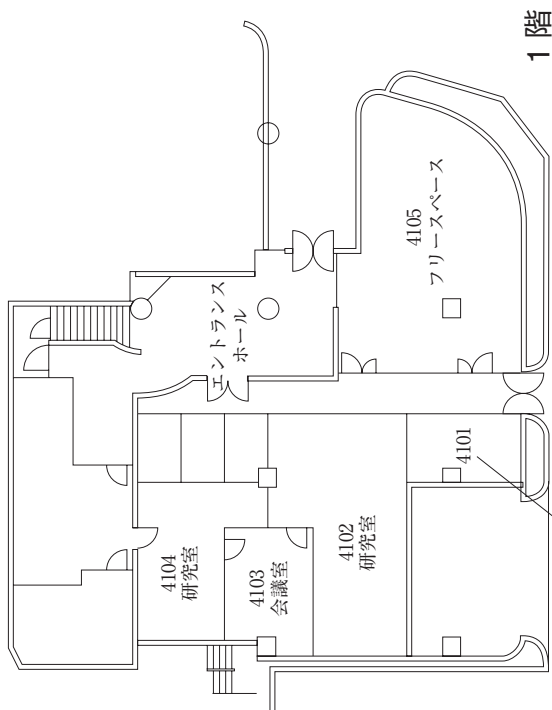

城西国際大学東金キャンパス（メインキャンパス）建物配置図

本部棟 1階

本部棟 2階
(祈祷室)

本部棟 4階

A・B・C・D・F・G棟1階

A・B・C・D・F・G棟2階

A・B・C・F・G棟3階

A棟5階

東京紀尾井町キャンパス 1号棟

5階

4階

東京紀尾井町キャンパス 1号棟

1階

東京紀尾井町キャンパス 3号棟

地下1階

2階

3階

東京紀尾井町キャンパス 4号棟

3階

1階

2階

東京紀尾井町キャンパス 4号棟

4号棟4F(部屋割)

紀尾井町キャンパス5号棟