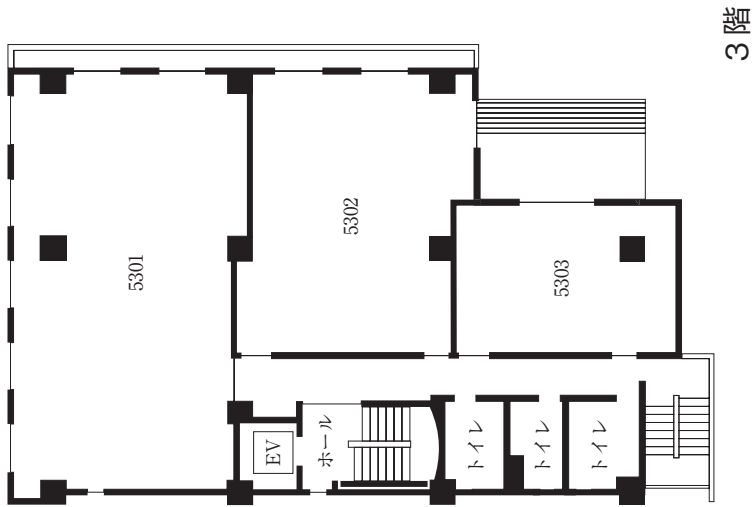

城西国際大学東金キャンパス（メインキャンパス）建物配置図

本部棟 1階

本部棟 2階
(祈祷室)

本部棟 4階

A・B・C・D・F・G棟1階

A・B・C・D・F・G棟2階

A・B・C・F・G棟3階

A棟5階

3階

東京紀尾井町キャンパス 4号棟

3階

1階

2階

東京紀尾井町キャンパス 4号棟

4号棟4F(部屋割)

紀尾井町キャンパス5号棟