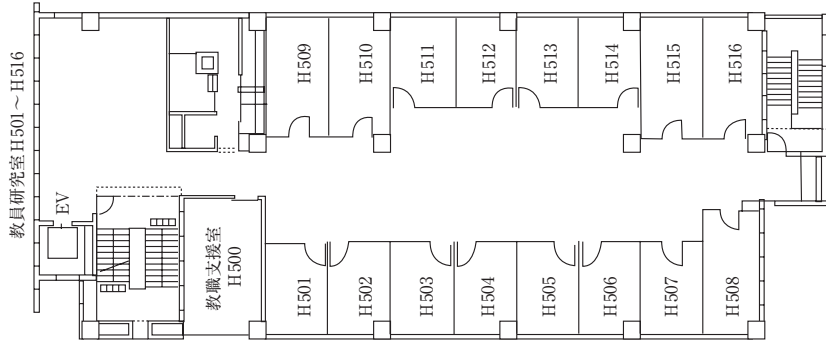

城西国際大学東金キャンパス（メインキャンパス）建物配置図

本部棟 1階

本部棟 2階
(祈祷室)

本部棟 4階

A・B・C・D・F・G棟1階

A・B・C・D・F・G棟2階

A・B・C・F・G棟3階

A棟5階

A棟4階

C2棟5F

C2棟4F

スポーツ文化センター1階

中2階

スポーツ文化センター2階

水田記念図書館

水田記念図書館・水田美術館・H・J・N棟1階

N棟 4階

H棟 4階

H棟 5階

K · L · M棟 1階

K・L・M棟2階

K・L棟4階

教員研究室
K 601～602
K 604～605
K 607～608
K 614～617

K棟6階