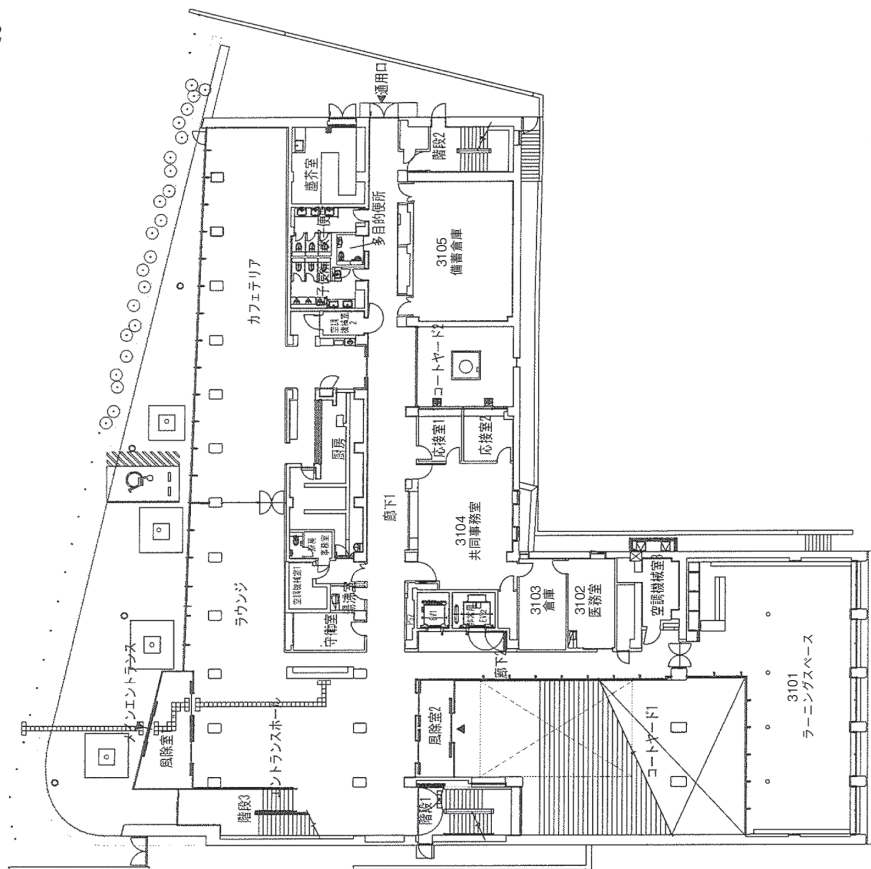

城西国際大学東金キャンパス（メインキャンパス）建物配置図

本部棟 1階

本部棟 2階
(祈祷室)

本部棟 4階

A・B・C・D・F・G棟1階

A・B・C・D・F・G棟2階

A・B・C・F・G棟3階

A棟5階

東京紀尾井町キャンパス 1号棟

5階

4階

東京紀尾井町キャンパス 1号棟

1階

東京紀尾井町キャンパス 3号棟

地下1階

2階

3階

東京紀尾井町キャンパス 4号棟

3階

1階

2階

東京紀尾井町キャンパス 4号棟

4号棟4F(部屋割)

紀尾井町キャンパス5号棟