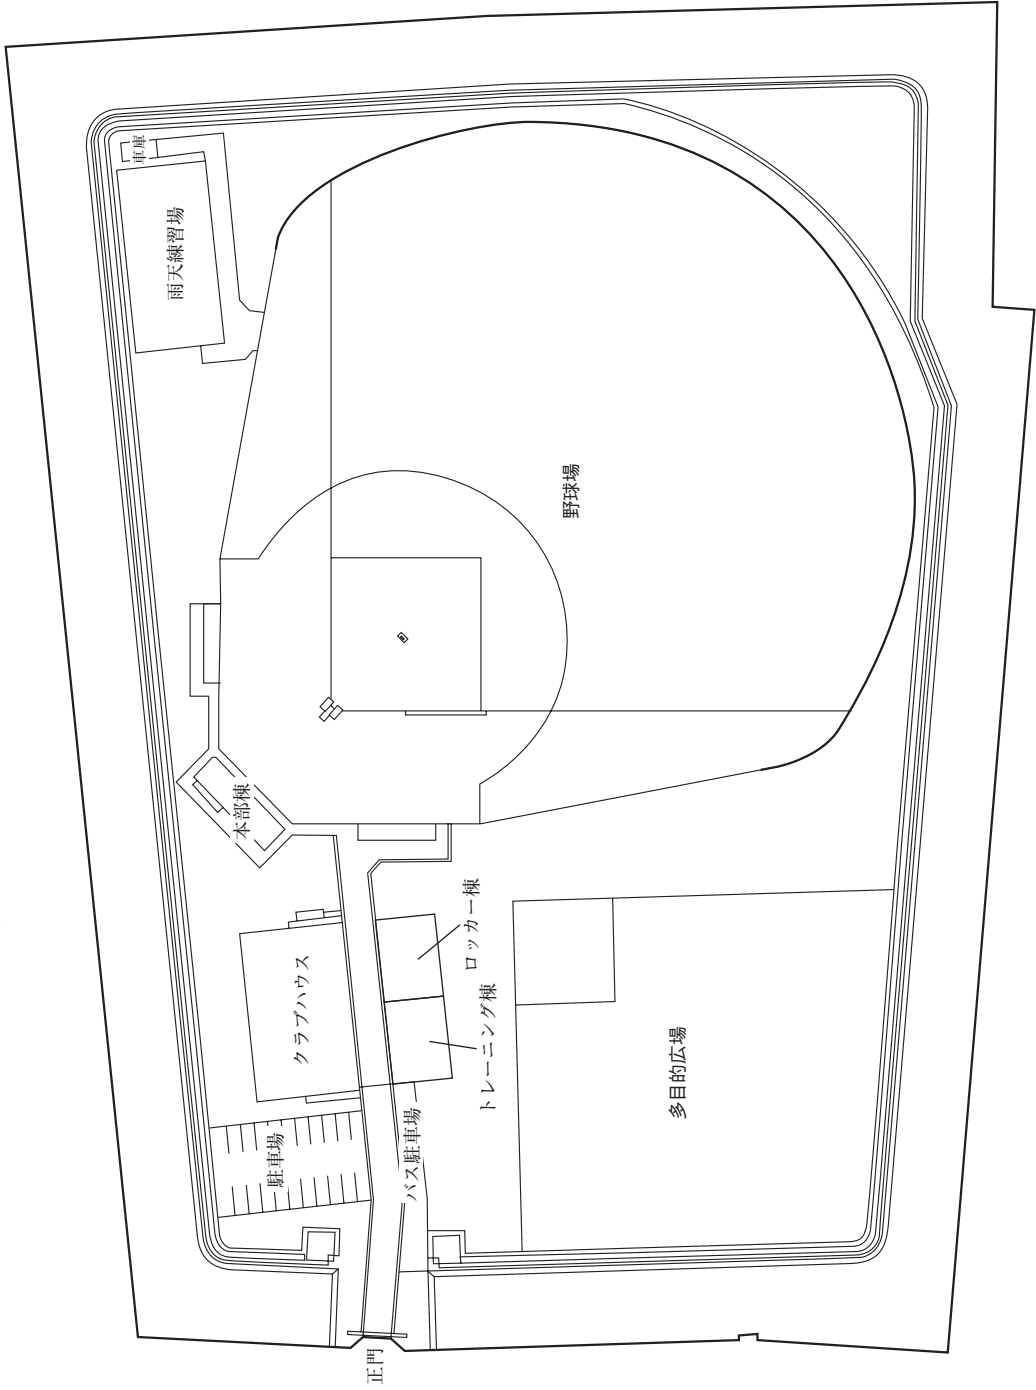

城西国際大学東金キャンパス（メインキャンパス）建物配置図

本部棟 1階

本部棟 2階
(祈祷室)

本部棟 4階

A・B・C・D・F・G棟1階

A・B・C・D・F・G棟2階

A・B・C・F・G棟3階

A棟5階

教員研究室
K 501～502
K 504～505
K 507～508
K 514～517

K棟5階

2階

ブリッジ

たぶテラス

1階 ふうテラス

学生食堂

水田記念球場 (Togane Ball Park) 東金市二之袋字南原1204