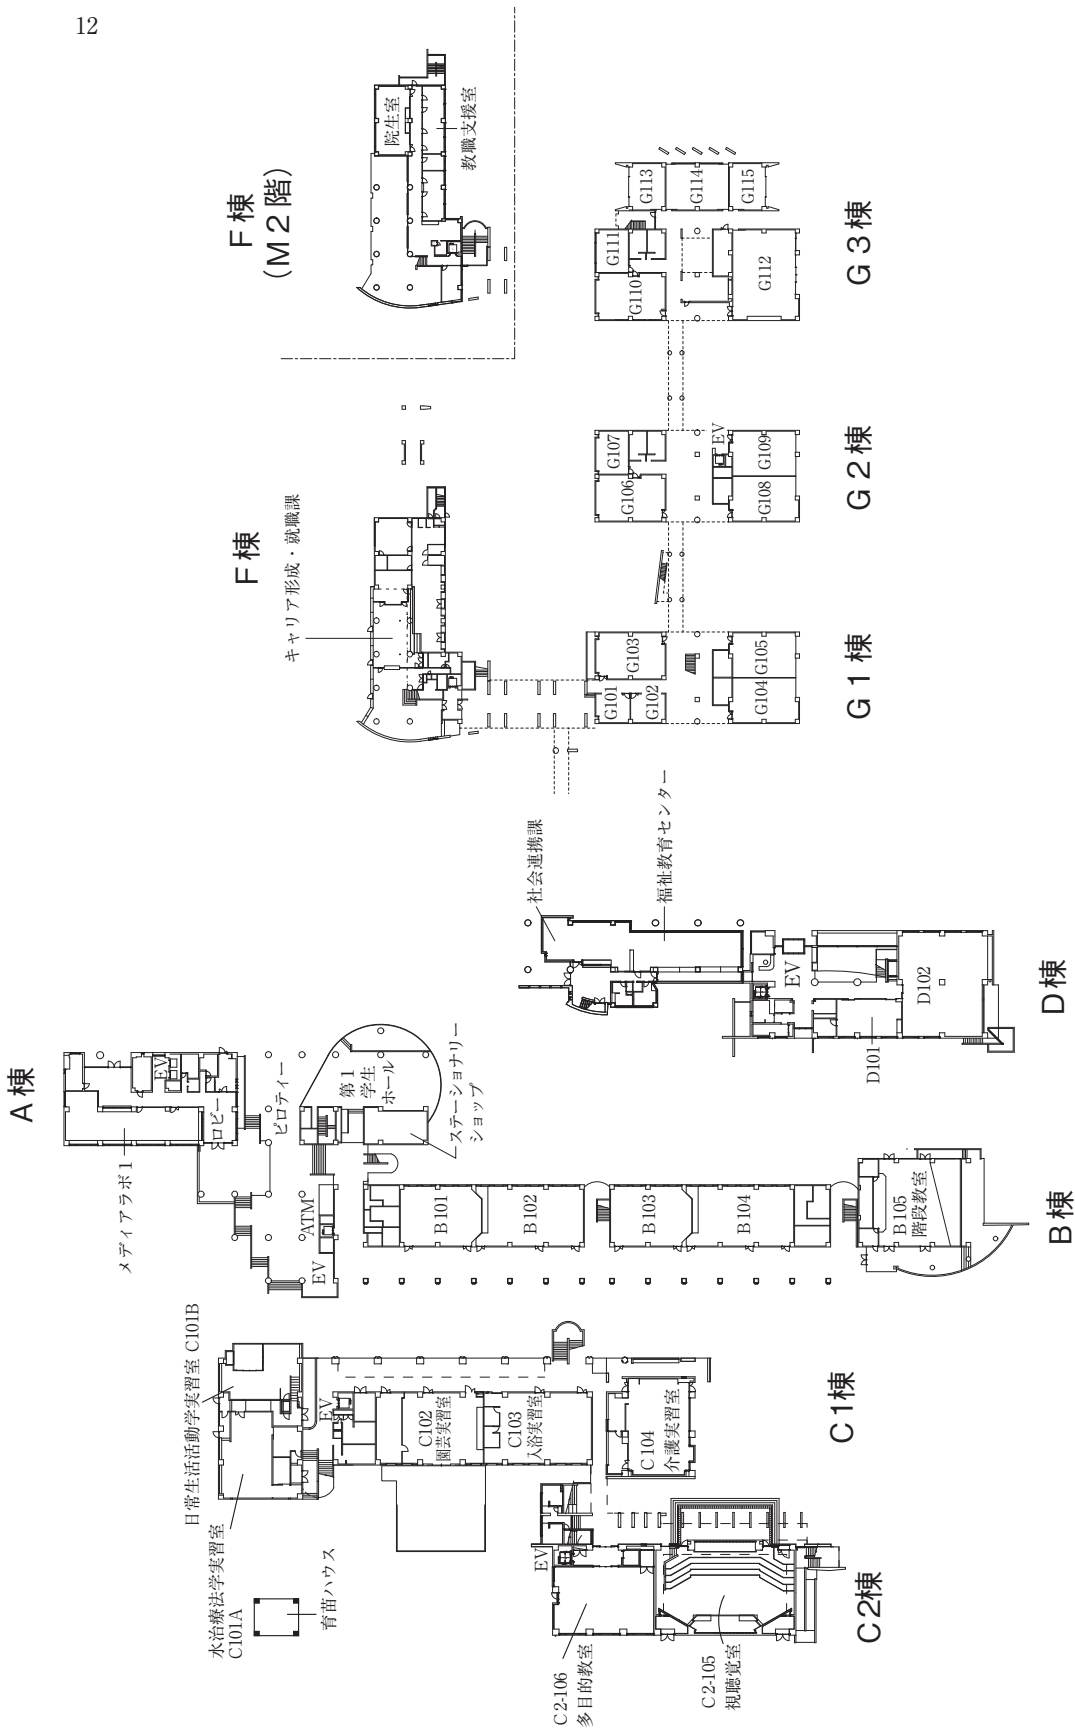

城西国際大学東金キャンパス（メインキャンパス）建物配置図

本部棟 1階

本部棟 2階
(祈祷室)

本部棟 4階

A・B・C・D・F・G棟1階

A・B・C・D・F・G棟2階

A・B・C・F・G棟3階

A棟5階

A棟4階

C2棟5F

C2棟4F

スポーツ文化センター1階

中2階

スポーツ文化センター2階

水田記念図書館

水田記念図書館・水田美術館・H・J・N棟1階