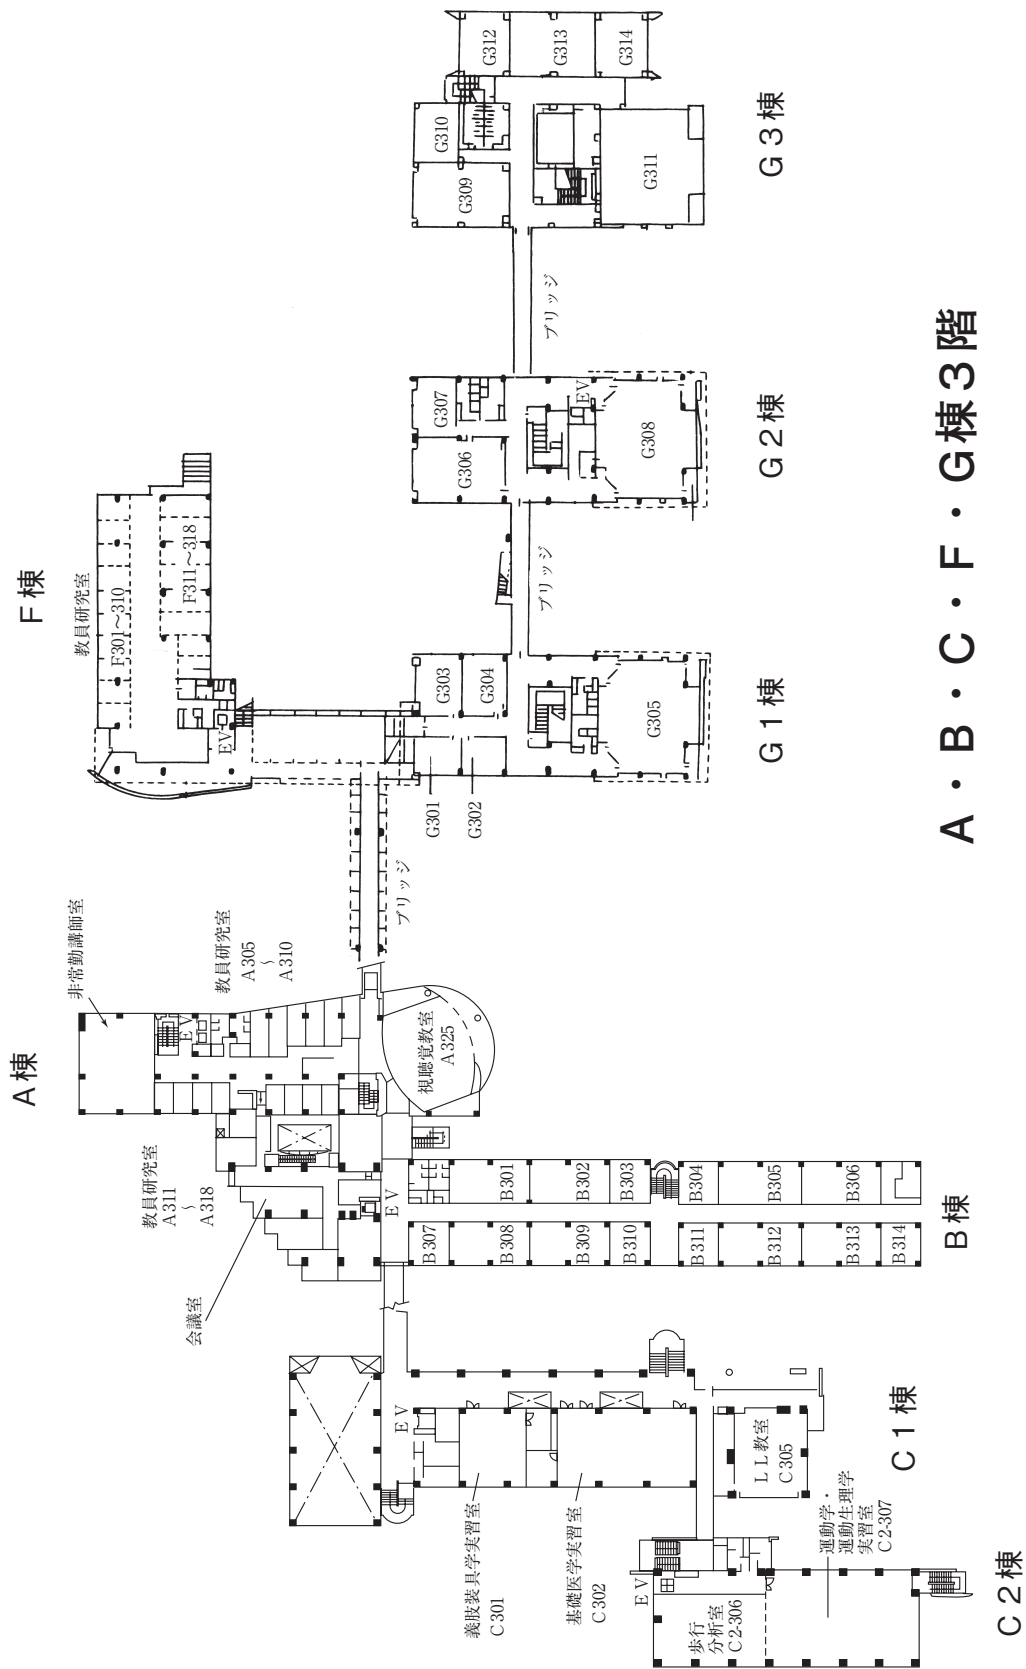

城西国際大学東金キャンパス（メインキャンパス）建物配置図

本部棟 1階

本部棟 2階
(祈祷室)

本部棟 4階

A・B・C・D・F・G棟1階

A・B・C・D・F・G棟2階

A・B・C・F・G棟3階

A棟5階

A棟4階

C2棟5F

C2棟4F

スポーツ文化センター1階

中2階

スポーツ文化センター2階

水田記念図書館

水田記念図書館・水田美術館・H・J・N棟1階