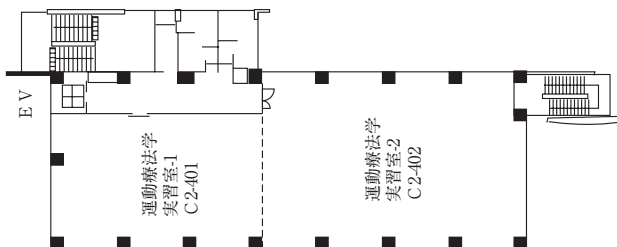

城西国際大学東金キャンパス（メインキャンパス）建物配置図

本部棟 1階

本部棟 2階
(祈祷室)

本部棟 4階

A・B・C・D・F・G棟1階

A・B・C・D・F・G棟2階

A・B・C・F・G棟3階

A棟5階

A棟4階

C2棟5F

C2棟4F

スポーツ文化センター1階

中2階

スポーツ文化センター2階

水田記念図書館

水田記念図書館・水田美術館・H・J・N棟1階