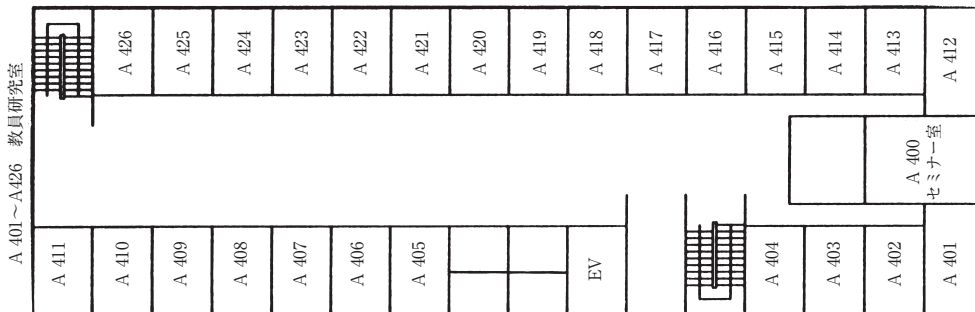

城西国際大学東金キャンパス（メインキャンパス）建物配置図

本部棟 1階

本部棟 2階
(祈祷室)

本部棟 4階

A・B・C・D・F・G棟1階

A・B・C・D・F・G棟2階

A・B・C・F・G棟3階

A棟5階

A棟4階

C2棟5F

C2棟4F

スポーツ文化センター1階

中2階

スポーツ文化センター2階

水田記念図書館

水田記念図書館・水田美術館・H・J・N棟1階