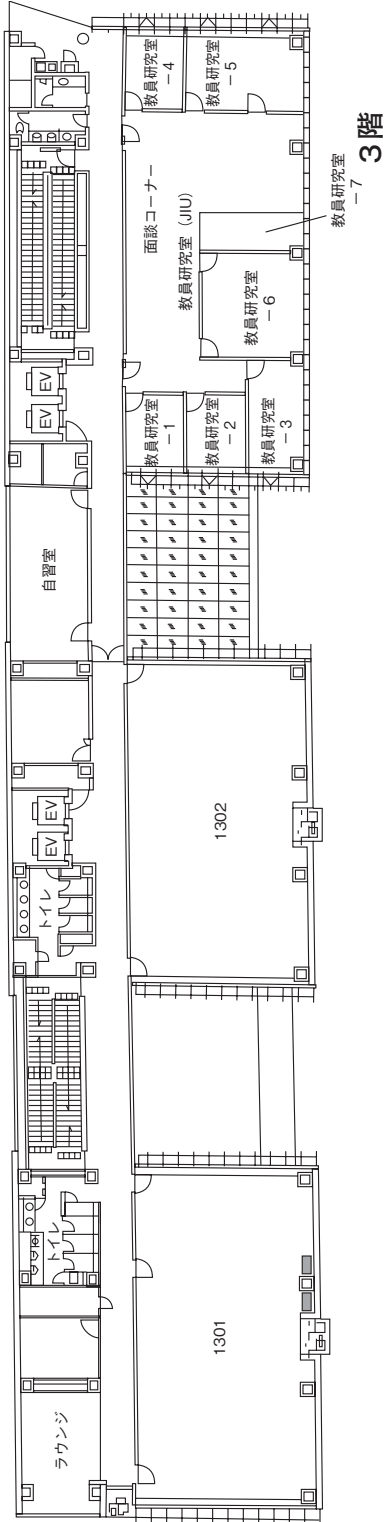

城西国際大学東金キャンパス（メインキャンパス）建物配置図

本部棟 1階

本部棟 2階
(祈祷室)

本部棟 4階

A・B・C・D・F・G棟1階

A・B・C・D・F・G棟2階

A・B・C・F・G棟3階

A棟5階

A棟4階

C2棟5F

C2棟4F

スポーツ文化センター1階

中2階

スポーツ文化センター2階

水田記念図書館

水田記念図書館・水田美術館・H・J・N棟1階

N棟 4階

H棟 4階

H棟 5階

K · L · M棟 1階

K・L・M棟2階

K・L棟4階

教員研究室
K 601～602
K 604～605
K 607～608
K 614～617

K棟6階

教員研究室
K 501～502
K 504～505
K 507～508
K 514～517

K棟5階

2階

ブリッジ

たぶテラス

1階 ふうテラス

学生食堂

水田記念球場 (Togane Ball Park) 東金市二之袋字南原1204