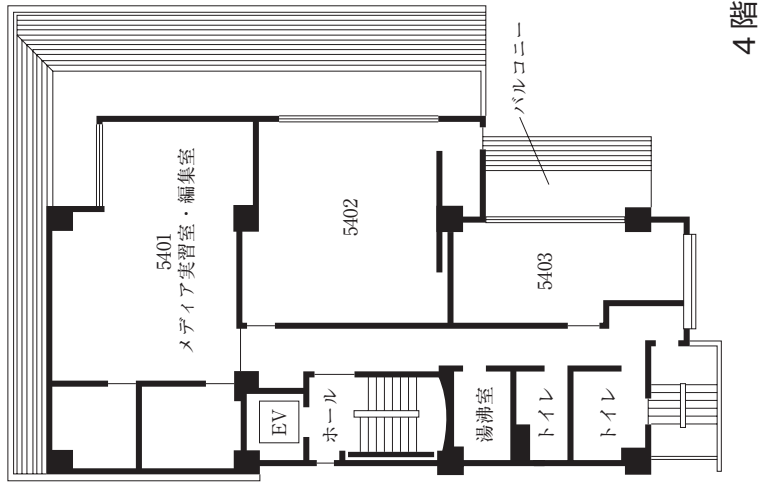

城西国際大学東金キャンパス（メインキャンパス）建物配置図

本部棟 1階

本部棟 2階
(祈祷室)

本部棟 4階

A・B・C・D・F・G棟1階

A・B・C・D・F・G棟2階

A・B・C・F・G棟3階

A棟5階

3階

東京紀尾井町キャンパス 4号棟

3階

1階

2階

東京紀尾井町キャンパス 4号棟

4号棟4F(部屋割)

紀尾井町キャンパス5号棟