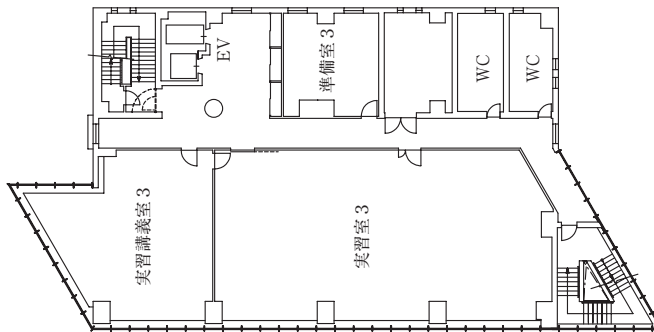

城西国際大学東金キャンパス（メインキャンパス）建物配置図

本部棟 1階

本部棟 2階
(祈祷室)

本部棟 4階

A・B・C・D・F・G棟1階

A・B・C・D・F・G棟2階

A・B・C・F・G棟3階

A棟5階

A棟4階

C2棟5F

C2棟4F

スポーツ文化センター1階

中2階

スポーツ文化センター2階

水田記念図書館

水田記念図書館・水田美術館・H・J・N棟1階

N棟 4階

H棟 4階

H棟 5階

K · L · M棟 1階

K・L・M棟2階

K・L棟4階

教員研究室
K 601～602
K 604～605
K 607～608
K 614～617

K棟6階