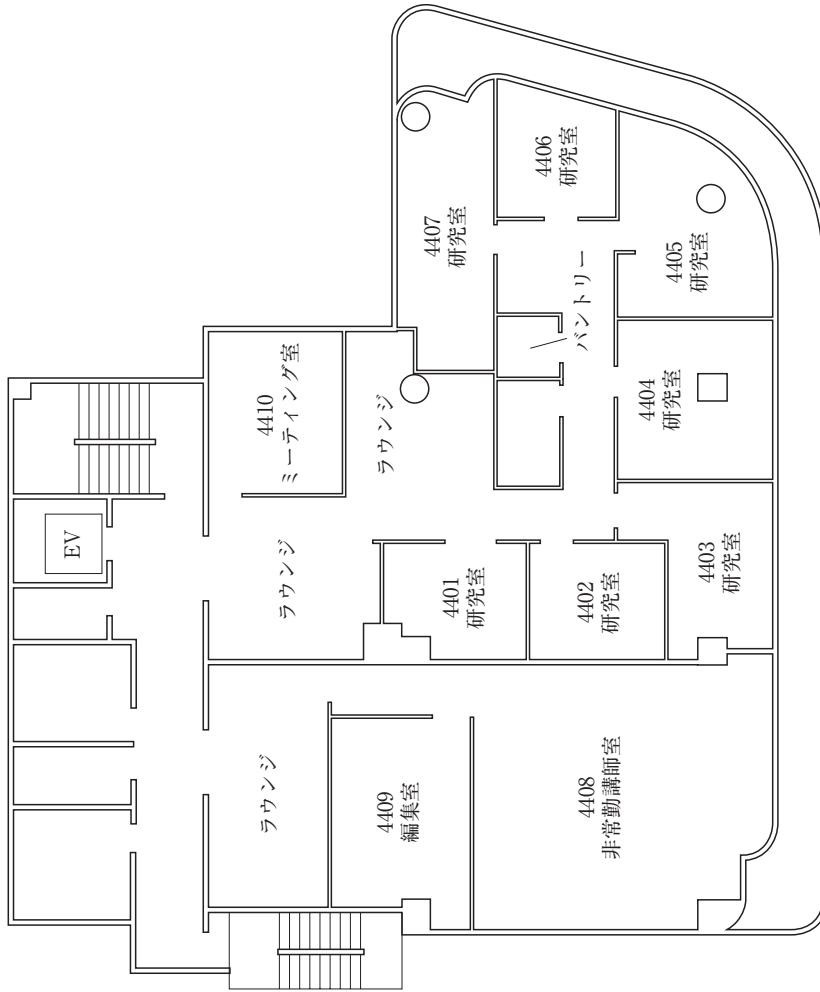

城西国際大学東金キャンパス（メインキャンパス）建物配置図

本部棟 1階

本部棟 2階
(祈祷室)

本部棟 4階

A・B・C・D・F・G棟1階

A・B・C・D・F・G棟2階

A・B・C・F・G棟3階

A棟5階

A棟4階

C2棟5F

C2棟4F

スポーツ文化センター1階

中2階

スポーツ文化センター2階

水田記念図書館

水田記念図書館・水田美術館・H・J・N棟1階

3階

東京紀尾井町キャンパス 4号棟

3階

1階

2階

東京紀尾井町キャンパス 4号棟

4号棟4F(部屋割)

紀尾井町キャンパス5号棟