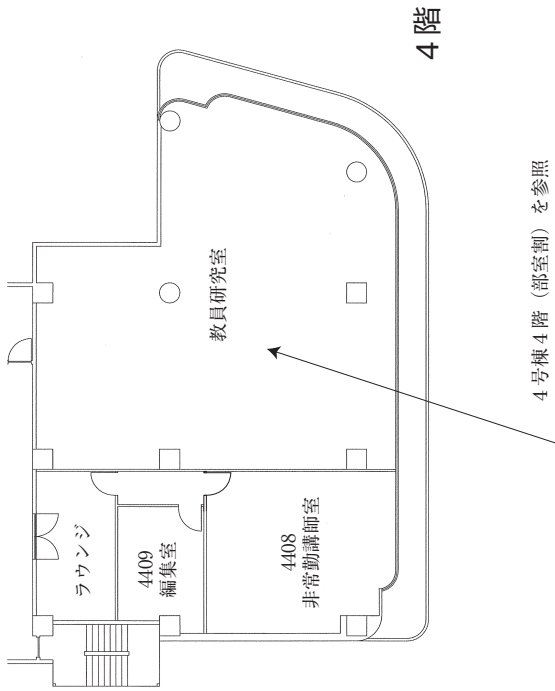

城西国際大学東金キャンパス（メインキャンパス）建物配置図

本部棟 1階

本部棟 2階
(祈祷室)

本部棟 4階

A・B・C・D・F・G棟1階

A・B・C・D・F・G棟2階

A・B・C・F・G棟3階

A棟5階

東京紀尾井町キャンパス 1号棟

5階

4階

東京紀尾井町キャンパス 1号棟

1階

東京紀尾井町キャンパス 3号棟

地下1階

2階

3階

東京紀尾井町キャンパス 4号棟

3階

1階

2階

東京紀尾井町キャンパス 4号棟

4号棟4F(部屋割)

紀尾井町キャンパス5号棟

紀尾井町キャンパス5号棟