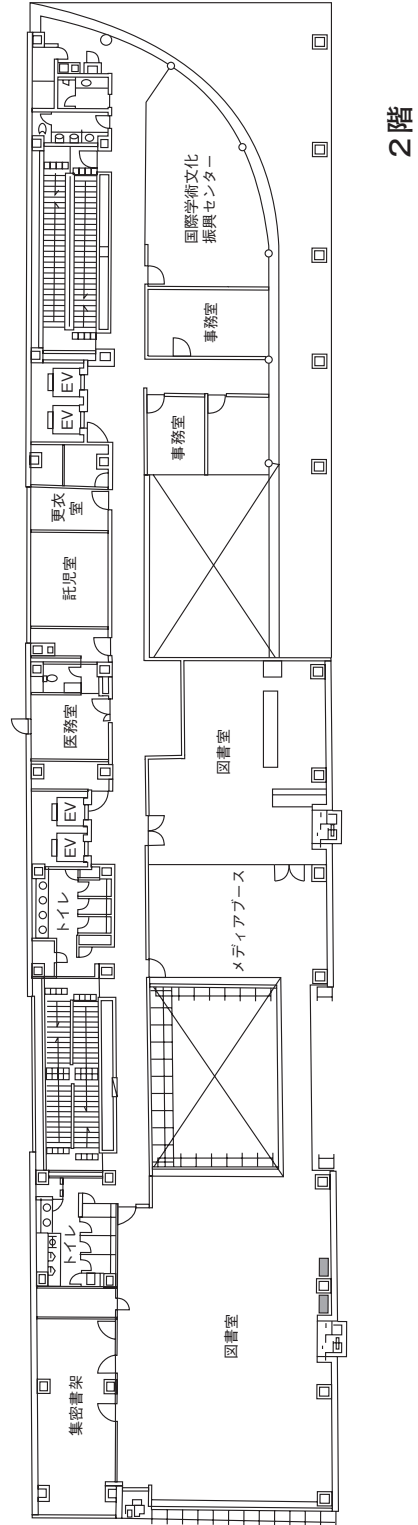

城西国際大学東金キャンパス（メインキャンパス）建物配置図

本部棟 1階

本部棟 2階
(祈祷室)

本部棟 4階

A・B・C・D・F・G棟1階

A・B・C・D・F・G棟2階

A・B・C・F・G棟3階

A棟5階

A棟4階

C2棟5F

C2棟4F

スポーツ文化センター1階

中2階

スポーツ文化センター2階

水田記念図書館

水田記念図書館・水田美術館・H・J・N棟1階

N棟 4階

H棟 4階

H棟 5階

K · L · M棟 1階

K・L・M棟2階

K・L棟4階

教員研究室
K 601～602
K 604～605
K 607～608
K 614～617

K棟6階

教員研究室
K 501～502
K 504～505
K 507～508
K 514～517

K棟5階

2階

ブリッジ

たぶテラス

1階 ふうテラス

学生食堂

水田記念球場 (Togane Ball Park) 東金市二之袋字南原1204