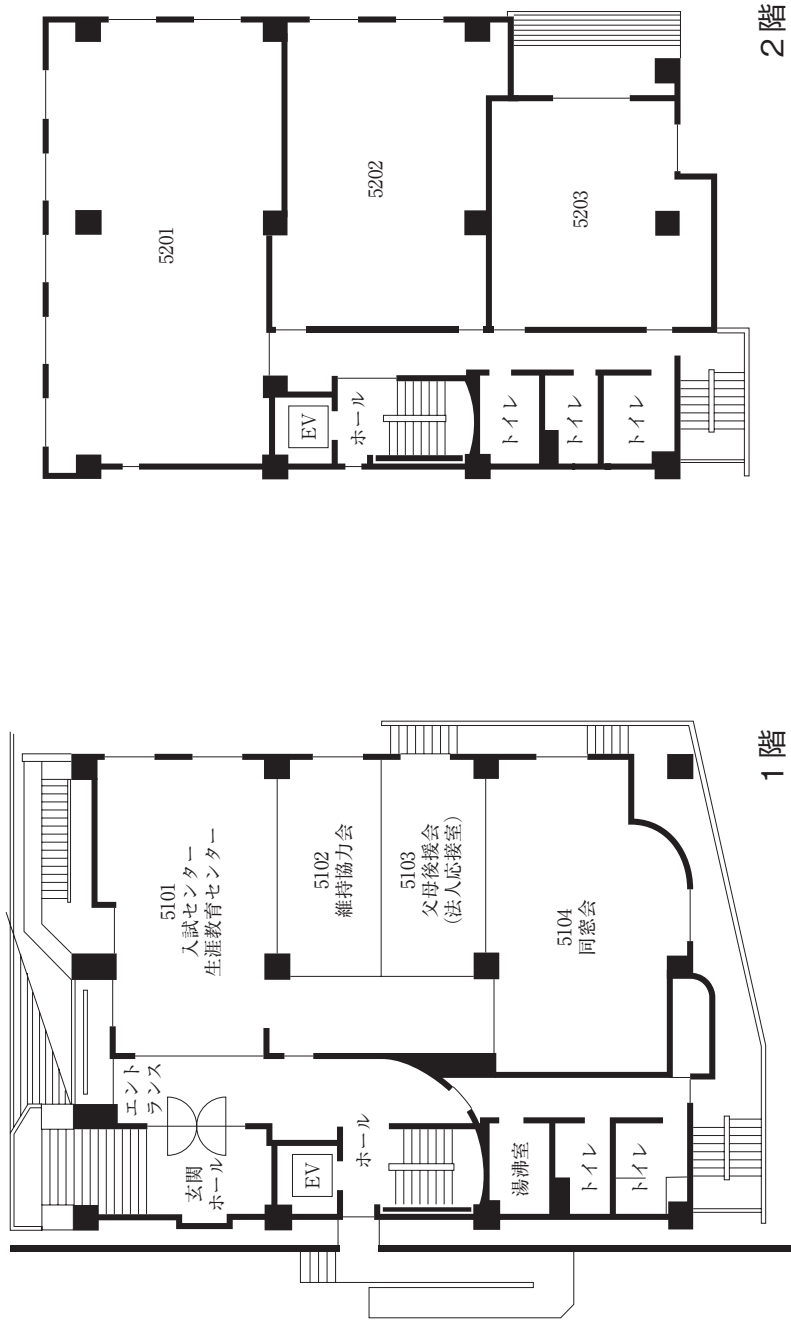

城西国際大学東金キャンパス（メインキャンパス）建物配置図

本部棟 1階

本部棟 2階
(祈祷室)

本部棟 4階

A・B・C・D・F・G棟1階

A・B・C・D・F・G棟2階

A・B・C・F・G棟3階

A棟5階

A棟4階

C2棟5F

C2棟4F

スポーツ文化センター1階

中2階

スポーツ文化センター2階

水田記念図書館

水田記念図書館・水田美術館・H・J・N棟1階

N棟 4階

H棟 4階

H棟 5階

K · L · M棟 1階

K・L・M棟2階

K・L棟4階

教員研究室
K 601～602
K 604～605
K 607～608
K 614～617

K棟6階

3階

東京紀尾井町キャンパス 4号棟

3階

1階

2階

東京紀尾井町キャンパス 4号棟

4号棟4F(部屋割)

紀尾井町キャンパス5号棟