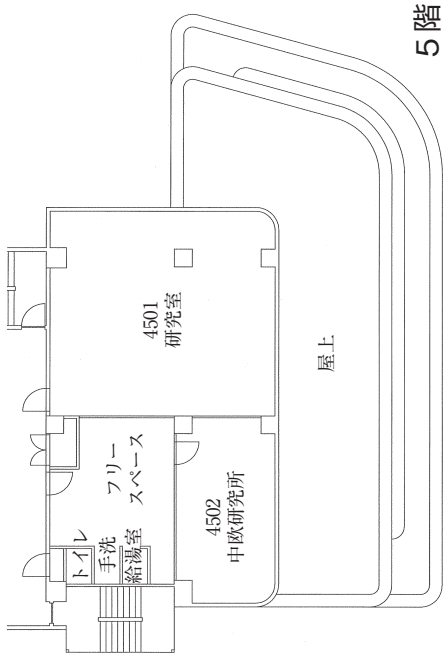

城西国際大学東金キャンパス（メインキャンパス）建物配置図

本部棟 1階

本部棟 2階
(祈祷室)

本部棟 4階

A・B・C・D・F・G棟1階

A・B・C・D・F・G棟2階

A・B・C・F・G棟3階

A棟5階

東京紀尾井町キャンパス 1号棟

5階

4階

東京紀尾井町キャンパス 1号棟

1階

東京紀尾井町キャンパス 3号棟

地下1階

2階

3階

東京紀尾井町キャンパス 4号棟

3階

1階

2階

東京紀尾井町キャンパス 4号棟

4号棟4F(部屋割)

紀尾井町キャンパス5号棟

紀尾井町キャンパス5号棟