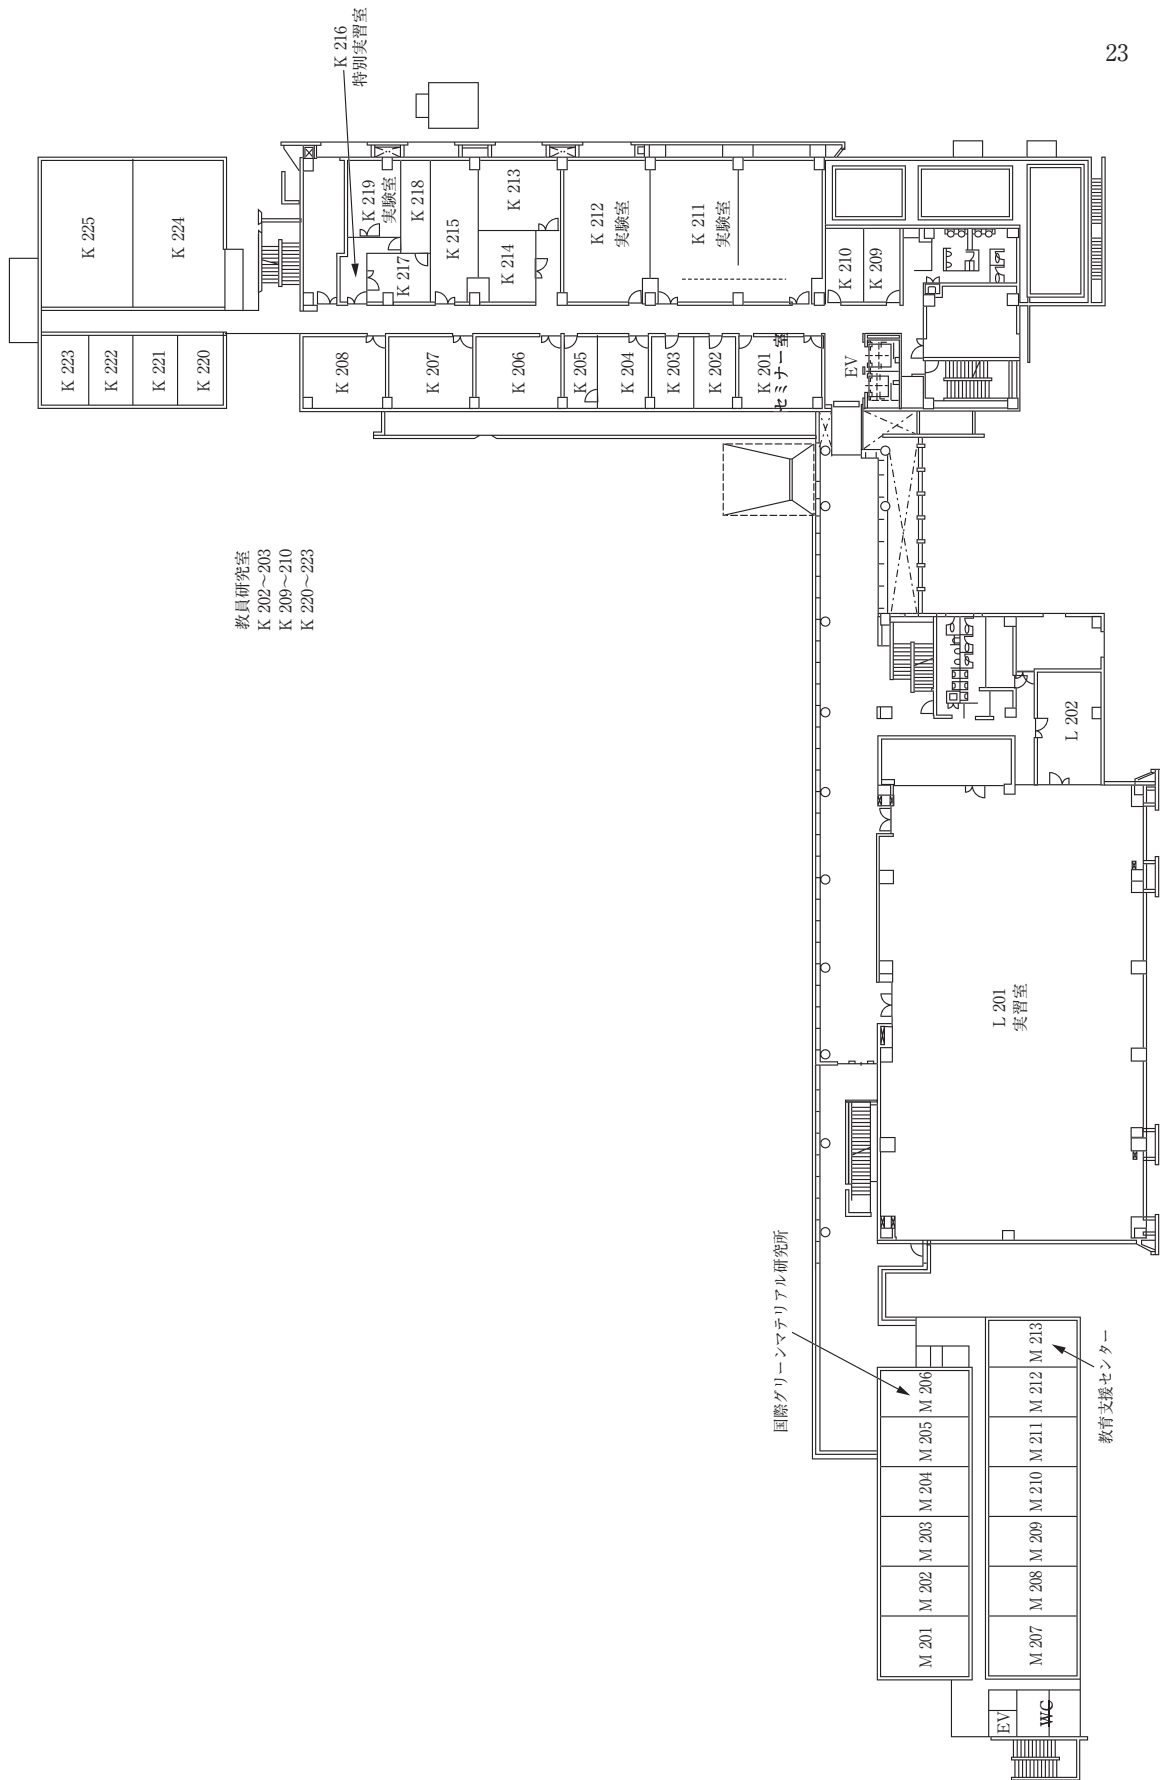

城西国際大学東金キャンパス（メインキャンパス）建物配置図

本部棟 1階

本部棟 2階
(祈祷室)

本部棟 4階

A・B・C・D・F・G棟1階

A・B・C・D・F・G棟2階

A・B・C・F・G棟3階

A棟5階

A棟4階

C2棟5F

C2棟4F

スポーツ文化センター1階

中2階

スポーツ文化センター2階

水田記念図書館

水田記念図書館・水田美術館・H・J・N棟1階

N棟 4階

H棟 4階

H棟 5階

K · L · M棟 1階

K・L・M棟2階

K・L棟4階

教員研究室
K 601～602
K 604～605
K 607～608
K 614～617

K棟6階