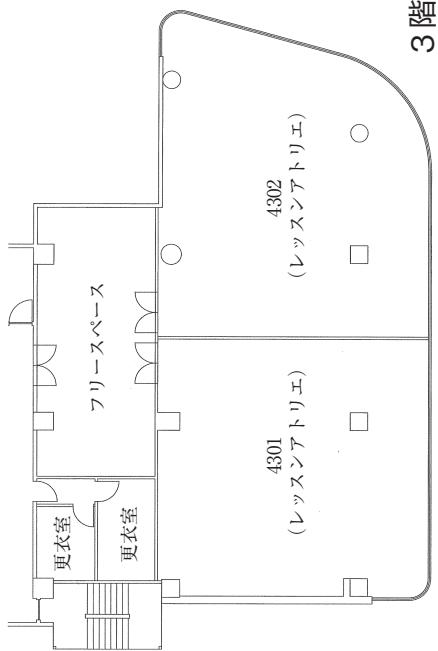

城西国際大学東金キャンパス（メインキャンパス）建物配置図

本部棟 1階

本部棟 2階
(祈祷室)

本部棟 4階

A・B・C・D・F・G棟1階

A・B・C・D・F・G棟2階

A・B・C・F・G棟3階

A棟5階

東京紀尾井町キャンパス 1号棟

5階

4階

東京紀尾井町キャンパス 1号棟

1階

東京紀尾井町キャンパス 3号棟

地下1階

2階

3階

東京紀尾井町キャンパス 4号棟

3階

1階

2階

東京紀尾井町キャンパス 4号棟

4号棟4F(部屋割)

紀尾井町キャンパス5号棟