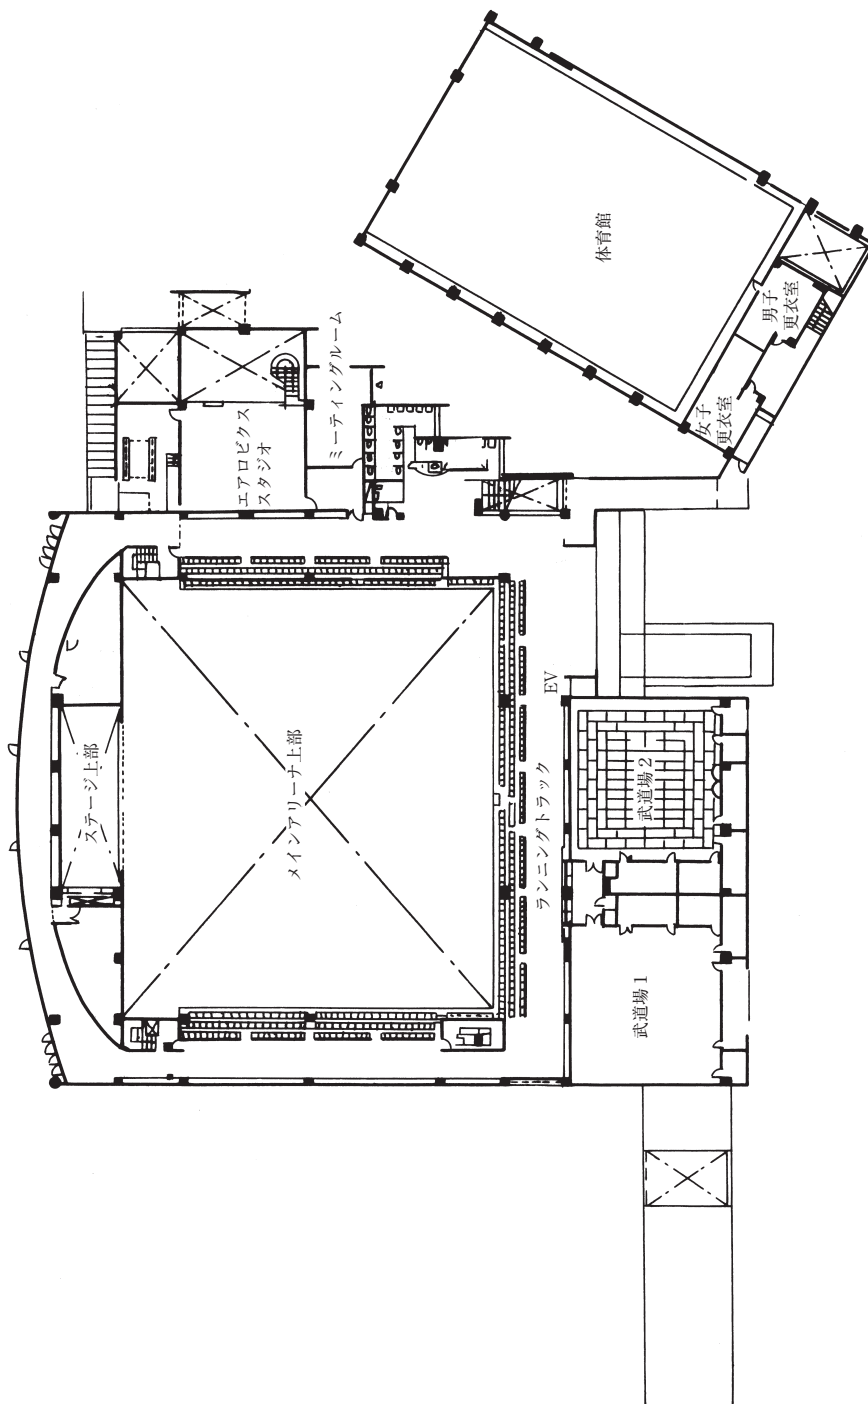

城西国際大学東金キャンパス（メインキャンパス）建物配置図

本部棟 1階

本部棟 2階
(祈祷室)

本部棟 4階

A・B・C・D・F・G棟1階

A・B・C・D・F・G棟2階

A・B・C・F・G棟3階

A棟5階

A棟4階

C2棟5F

C2棟4F

スポーツ文化センター1階

中2階

スポーツ文化センター2階

水田記念図書館

水田記念図書館・水田美術館・H・J・N棟1階

N棟 4階

H棟 4階

H棟 5階

K · L · M棟 1階

K・L・M棟2階

K・L棟4階

教員研究室
K 601～602
K 604～605
K 607～608
K 614～617

K棟6階