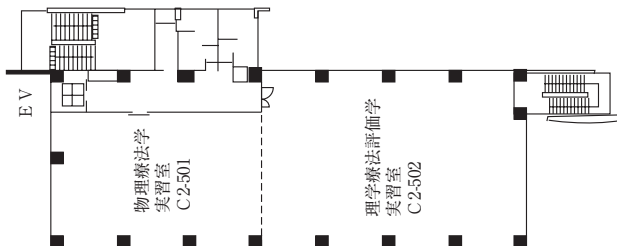

城西国際大学東金キャンパス（メインキャンパス）建物配置図

本部棟 1階

本部棟 2階
(祈祷室)

本部棟 4階

A・B・C・D・F・G棟1階

A・B・C・D・F・G棟2階

A・B・C・F・G棟3階

A棟5階

A棟4階

C2棟5F

C2棟4F

スポーツ文化センター1階

中2階

スポーツ文化センター2階

水田記念図書館

水田記念図書館・水田美術館・H・J・N棟1階