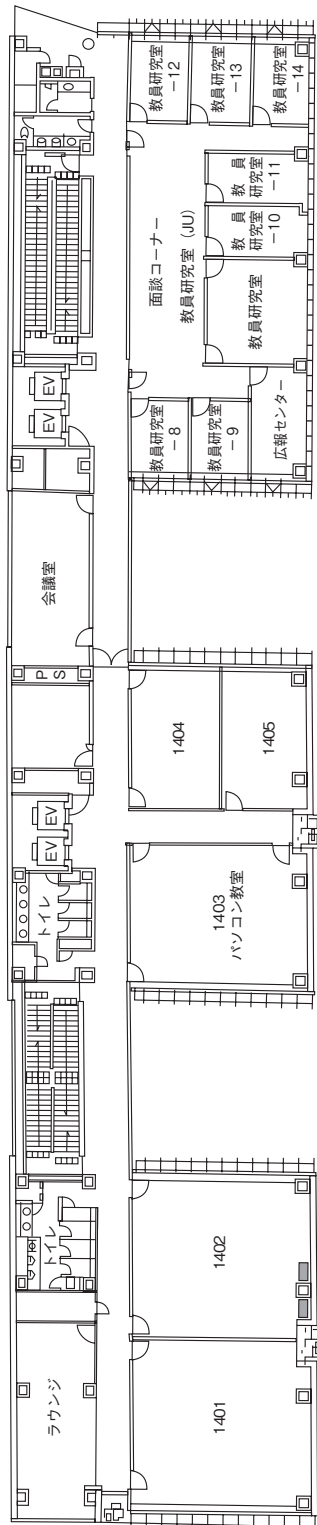

城西国際大学東金キャンパス（メインキャンパス）建物配置図

本部棟 1階

本部棟 2階
(祈祷室)

本部棟 4階

A・B・C・D・F・G棟1階

A・B・C・D・F・G棟2階

A・B・C・F・G棟3階

A棟5階

A棟4階

C2棟5F

C2棟4F

スポーツ文化センター1階

中2階

スポーツ文化センター2階

水田記念図書館

水田記念図書館・水田美術館・H・J・N棟1階

N棟 4階

H棟 4階

H棟 5階

K · L · M棟 1階

K・L・M棟2階

K・L棟4階

教員研究室
K 601～602
K 604～605
K 607～608
K 614～617

K棟6階

東京紀尾井町キャンパス 1号棟

5階

4階

東京紀尾井町キャンパス 1号棟

1階

東京紀尾井町キャンパス 3号棟

地下1階

2階