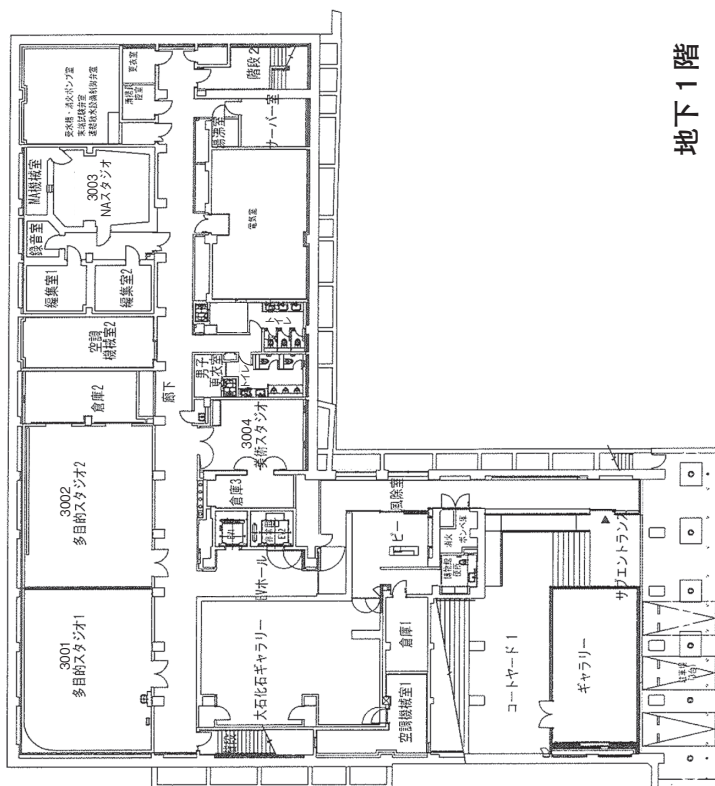

城西国際大学東金キャンパス（メインキャンパス）建物配置図

本部棟 1階

本部棟 2階
(祈祷室)

本部棟 4階

A・B・C・D・F・G棟1階

A・B・C・D・F・G棟2階

A・B・C・F・G棟3階

A棟5階

東京紀尾井町キャンパス 1号棟

5階

4階

東京紀尾井町キャンパス 1号棟

1階

東京紀尾井町キャンパス 3号棟

地下1階

2階

3階

東京紀尾井町キャンパス 4号棟

3階

1階

2階

東京紀尾井町キャンパス 4号棟

4号棟4F(部屋割)

紀尾井町キャンパス5号棟