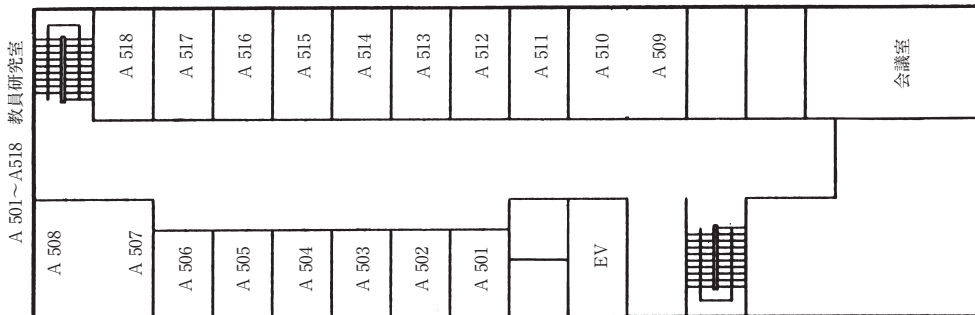

城西国際大学東金キャンパス（メインキャンパス）建物配置図

本部棟 1階

本部棟 2階
(祈祷室)

本部棟 4階

A・B・C・D・F・G棟1階

A・B・C・D・F・G棟2階

A・B・C・F・G棟3階

A棟5階

A棟4階

C2棟5F

C2棟4F

スポーツ文化センター1階

中2階

スポーツ文化センター2階

水田記念図書館

水田記念図書館・水田美術館・H・J・N棟1階