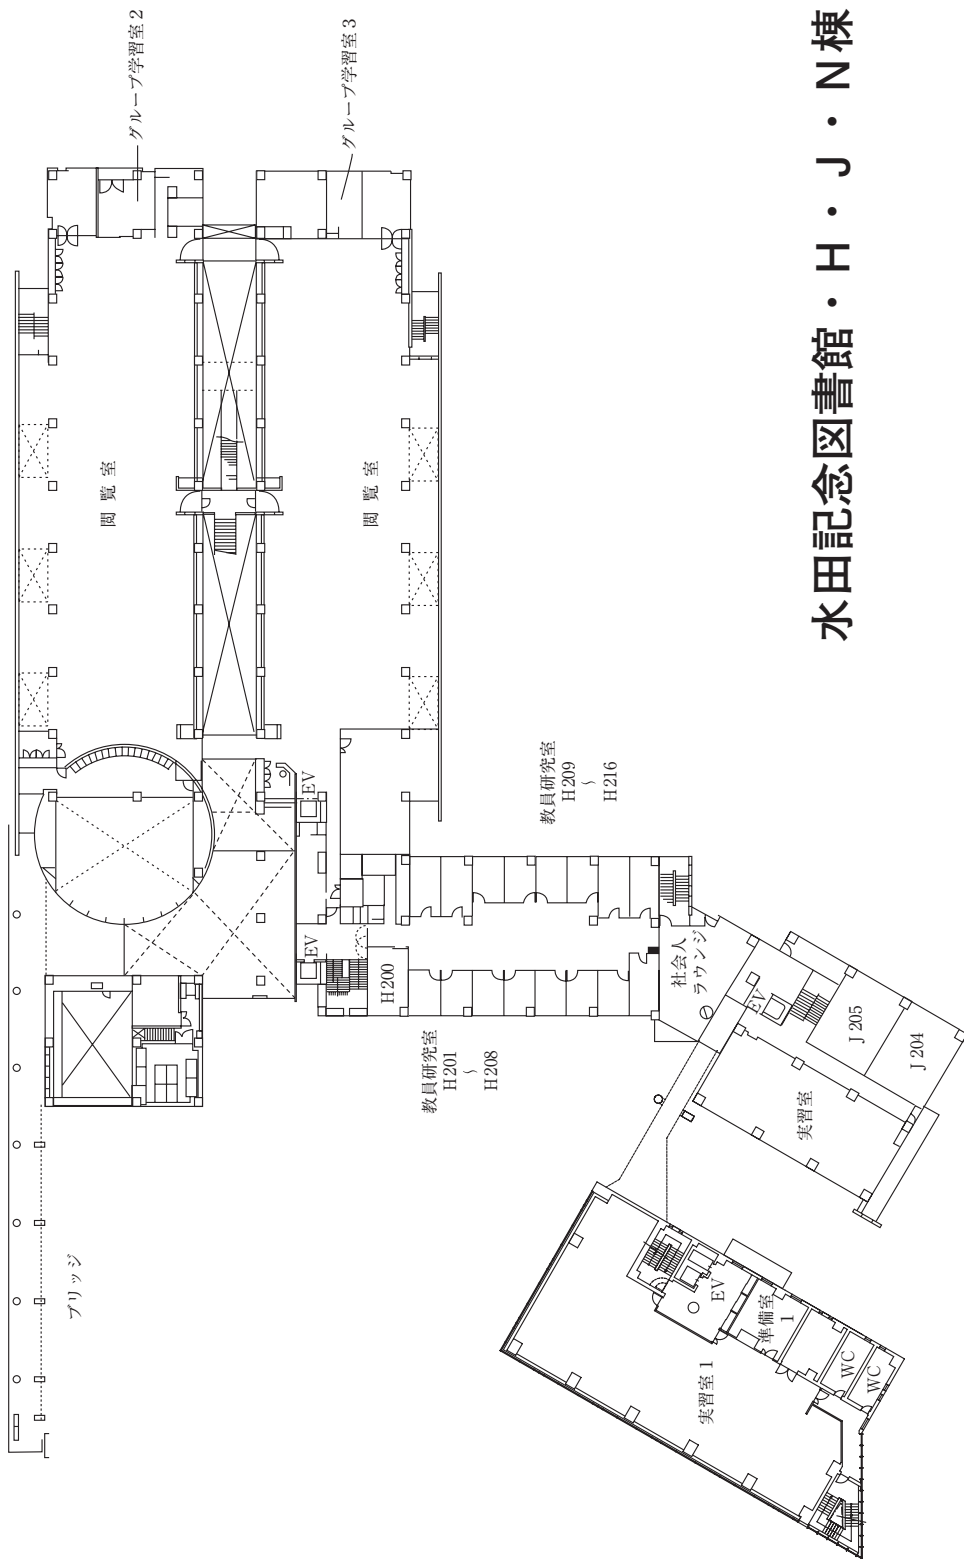

城西国際大学東金キャンパス（メインキャンパス）建物配置図

本部棟 1階

本部棟 2階
(祈祷室)

本部棟 4階

A・B・C・D・F・G棟1階

A・B・C・D・F・G棟2階

A・B・C・F・G棟3階

A棟5階

A棟4階

C2棟5F

C2棟4F

スポーツ文化センター1階

中2階

スポーツ文化センター2階

水田記念図書館

水田記念図書館・水田美術館・H・J・N棟1階

N棟 4階

H棟 4階

H棟 5階

K · L · M棟 1階

K・L・M棟2階

K・L棟4階

教員研究室
K 601～602
K 604～605
K 607～608
K 614～617

K棟6階