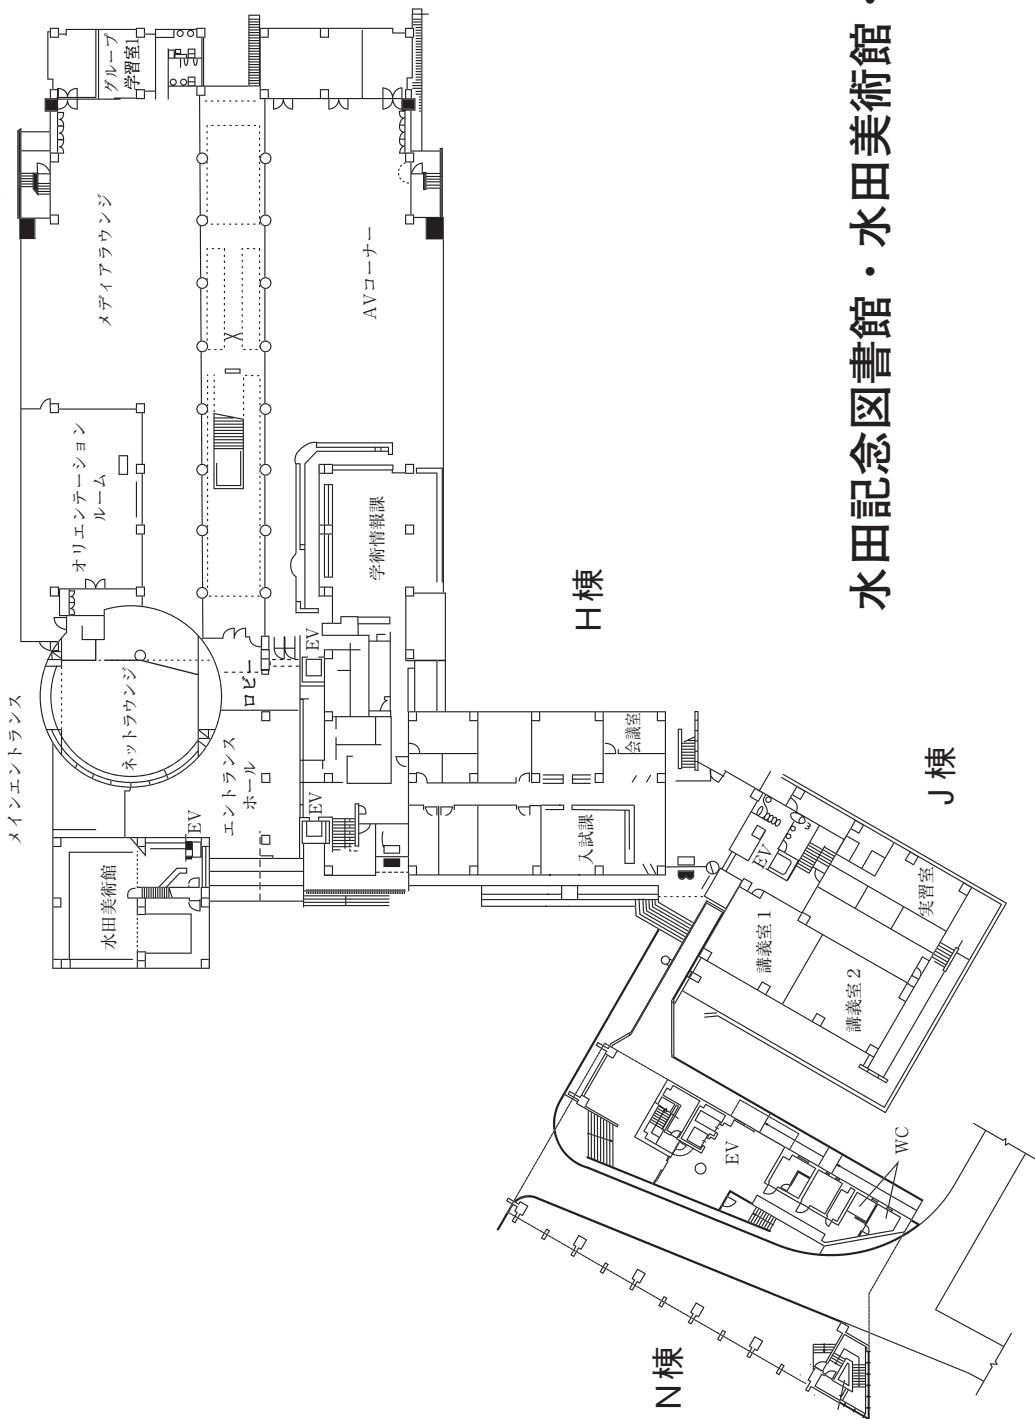

城西国際大学東金キャンパス（メインキャンパス）建物配置図

本部棟 1階

本部棟 2階
(祈祷室)

本部棟 4階

A・B・C・D・F・G棟1階

A・B・C・D・F・G棟2階

A・B・C・F・G棟3階

A棟5階

A棟4階

C2棟5F

C2棟4F

スポーツ文化センター1階

中2階

スポーツ文化センター2階

水田記念図書館

水田記念図書館・水田美術館・H・J・N棟1階

N棟 4階

H棟 4階

H棟 5階

K · L · M棟 1階

K・L・M棟2階

K・L棟4階

教員研究室
K 601～602
K 604～605
K 607～608
K 614～617

K棟6階