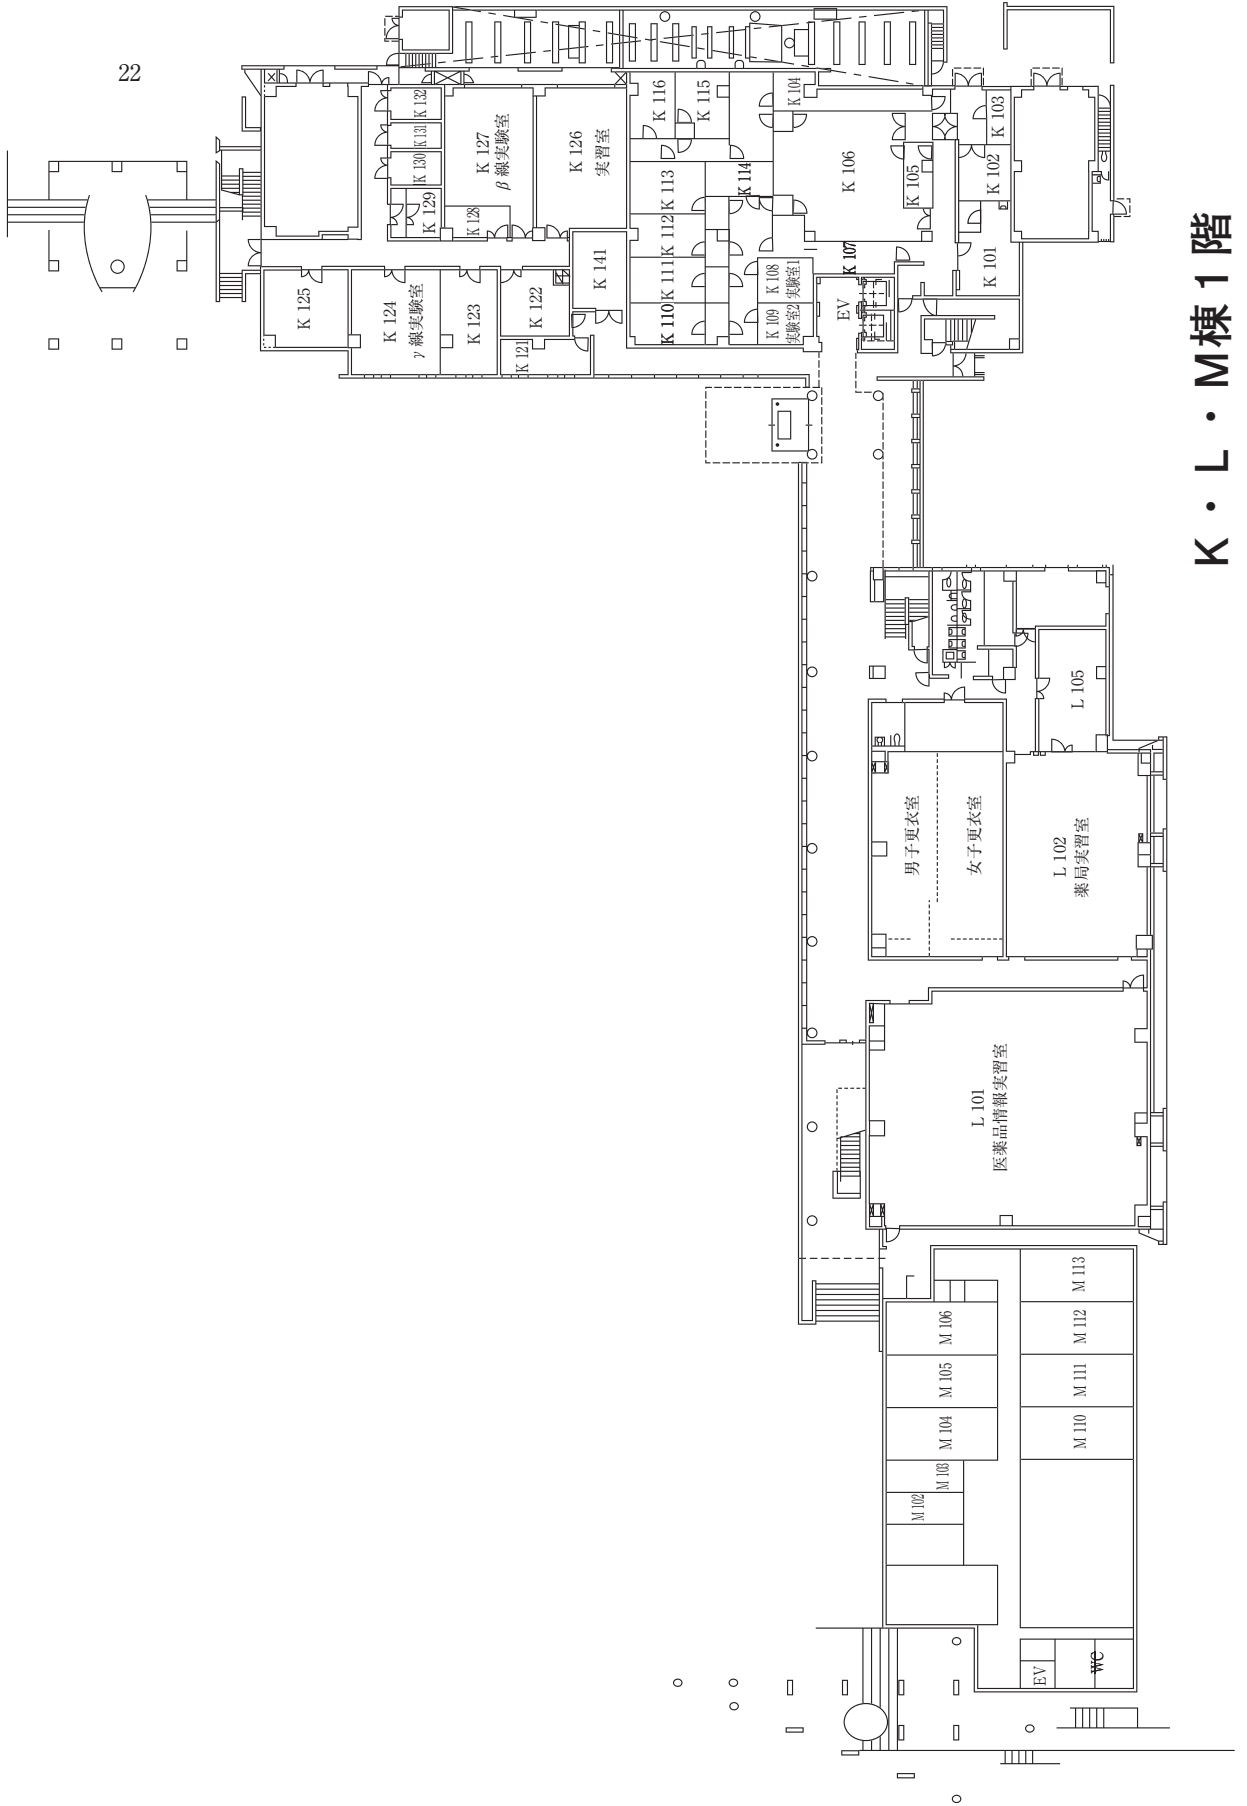

城西国際大学東金キャンパス（メインキャンパス）建物配置図

本部棟 1階

本部棟 2階
(祈祷室)

本部棟 4階

A・B・C・D・F・G棟1階

A・B・C・D・F・G棟2階

A・B・C・F・G棟3階

A棟5階

A棟4階

C2棟5F

C2棟4F

スポーツ文化センター1階

中2階

スポーツ文化センター2階

水田記念図書館

水田記念図書館・水田美術館・H・J・N棟1階

N棟 4階

H棟 4階

H棟 5階

K · L · M棟 1階

K・L・M棟2階

K・L棟4階

教員研究室
K 601～602
K 604～605
K 607～608
K 614～617

K棟6階