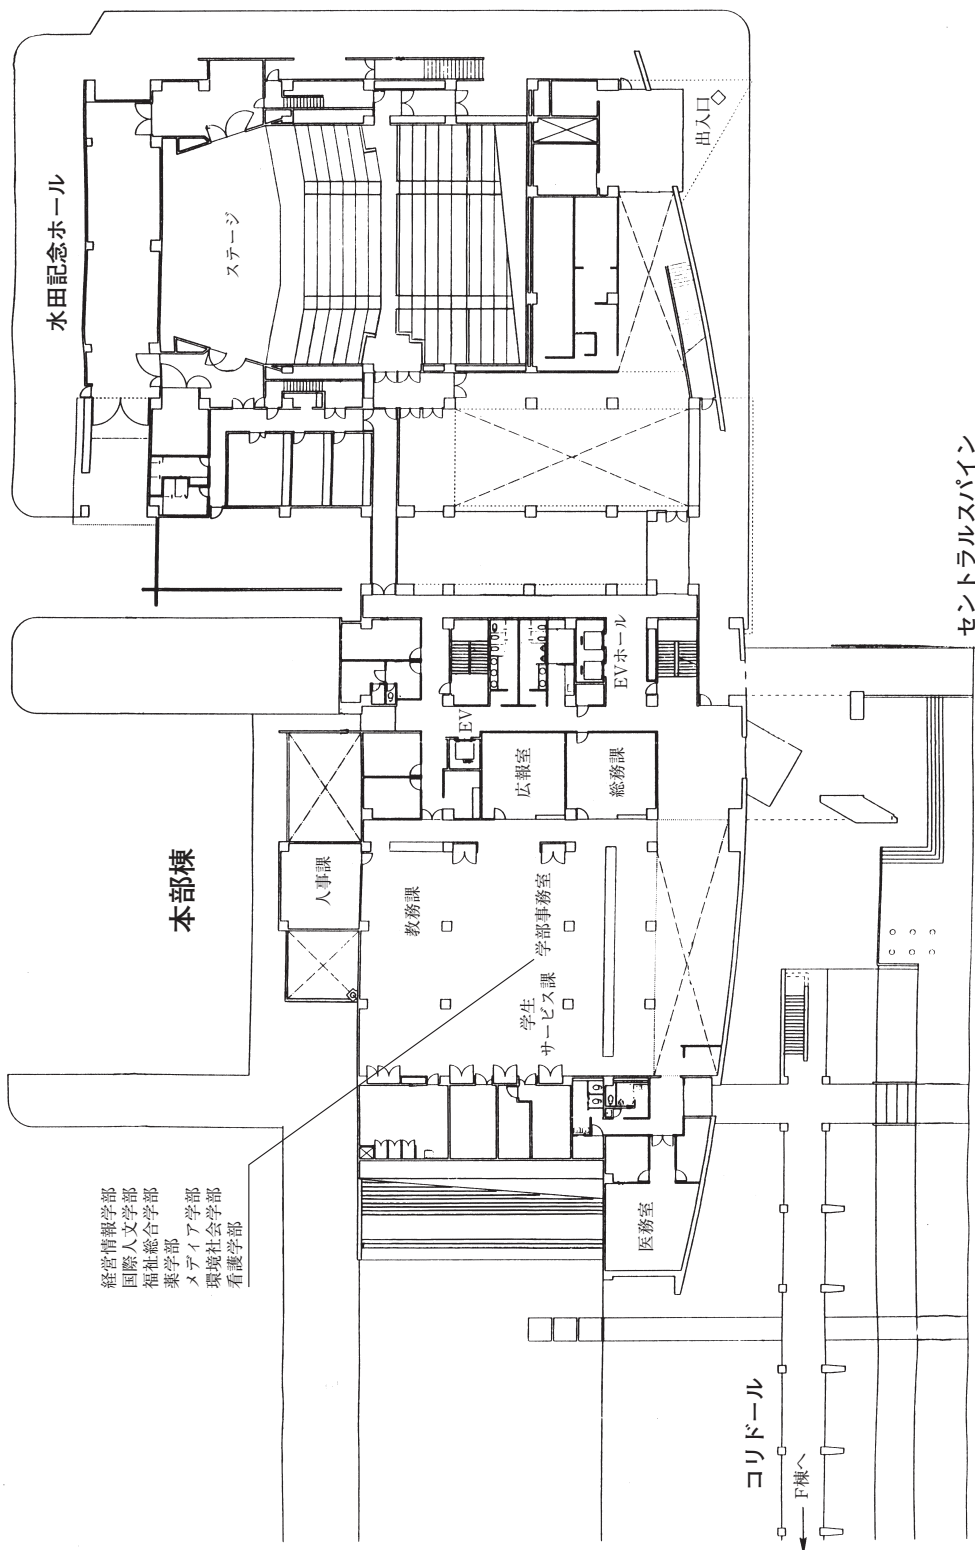

城西国際大学東金キャンパス（メインキャンパス）建物配置図

本部棟 1階

本部棟 2階
(祈祷室)

本部棟 4階

A・B・C・D・F・G棟1階

A・B・C・D・F・G棟2階

A・B・C・F・G棟3階

A棟5階

A棟4階

C2棟5F

C2棟4F

スポーツ文化センター1階

中2階

スポーツ文化センター2階

水田記念図書館

水田記念図書館・水田美術館・H・J・N棟1階