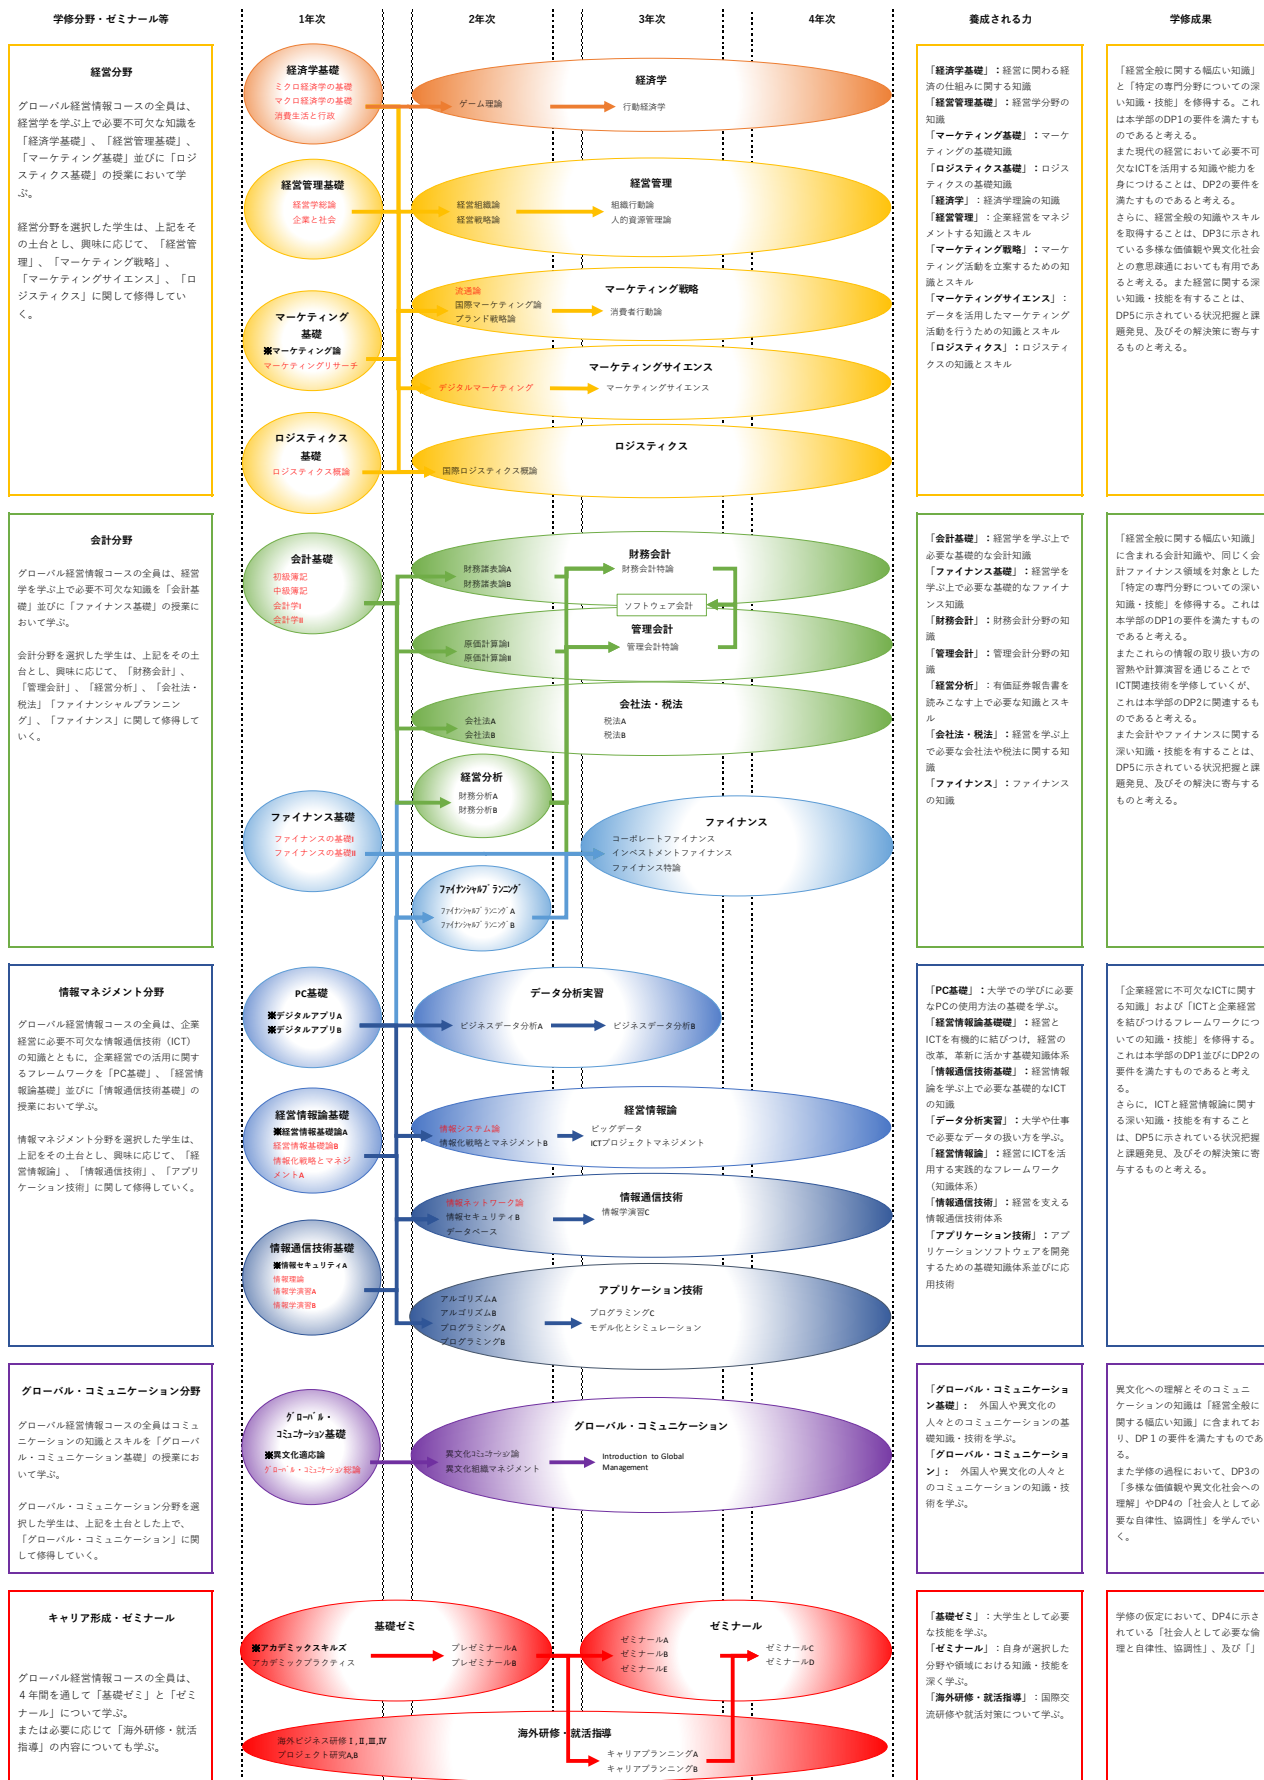

経営情報学部 総合経営学科 グローバル経営情報コース カリキュラムツリー

注 先頭に※がついているのは全学基礎共通科目群の科目(表中ボールド)
赤字は専門基礎科目群の科目