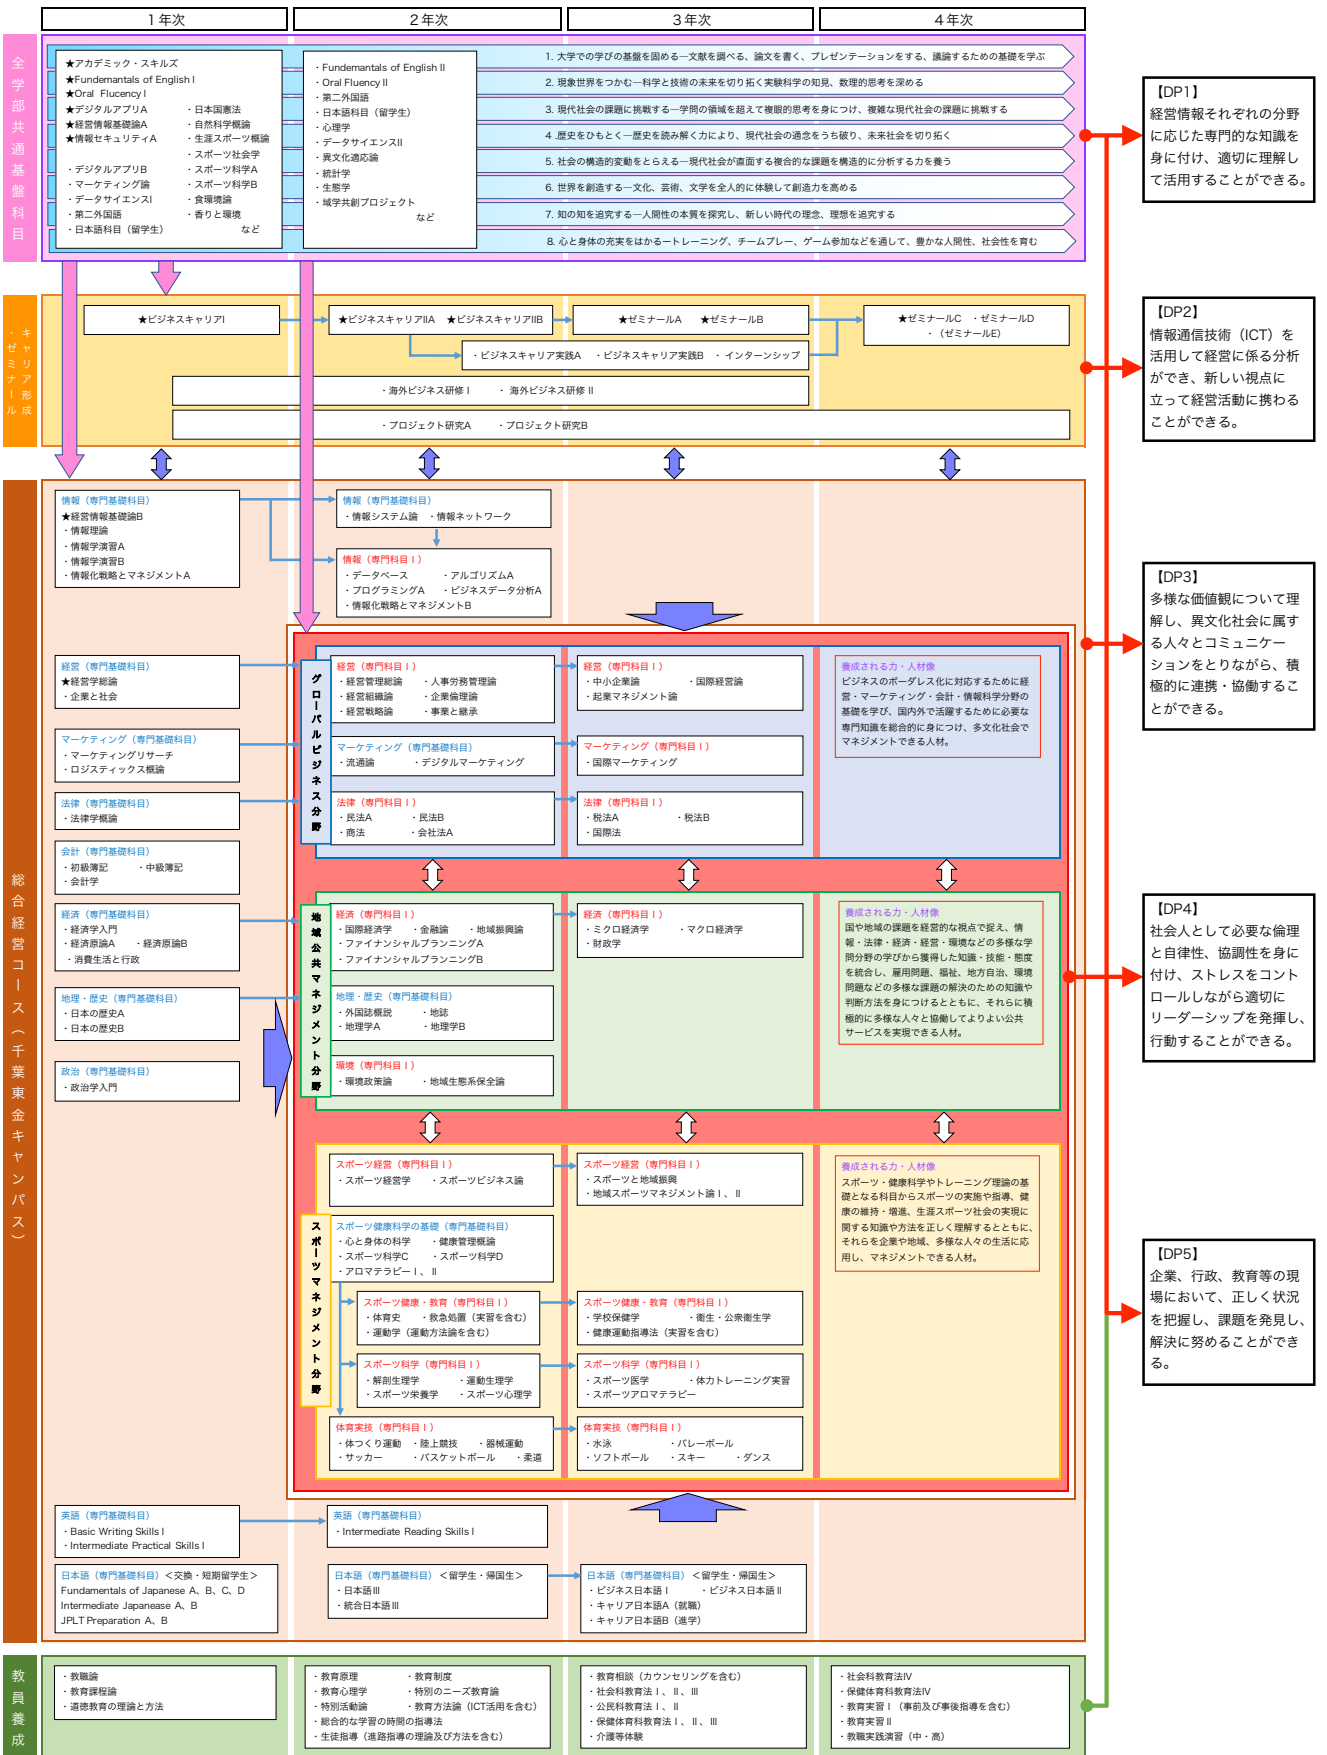

経営情報学部 総合経営学科 総合経営コース カリキュラムツリー

★は経営情報学部必修科目