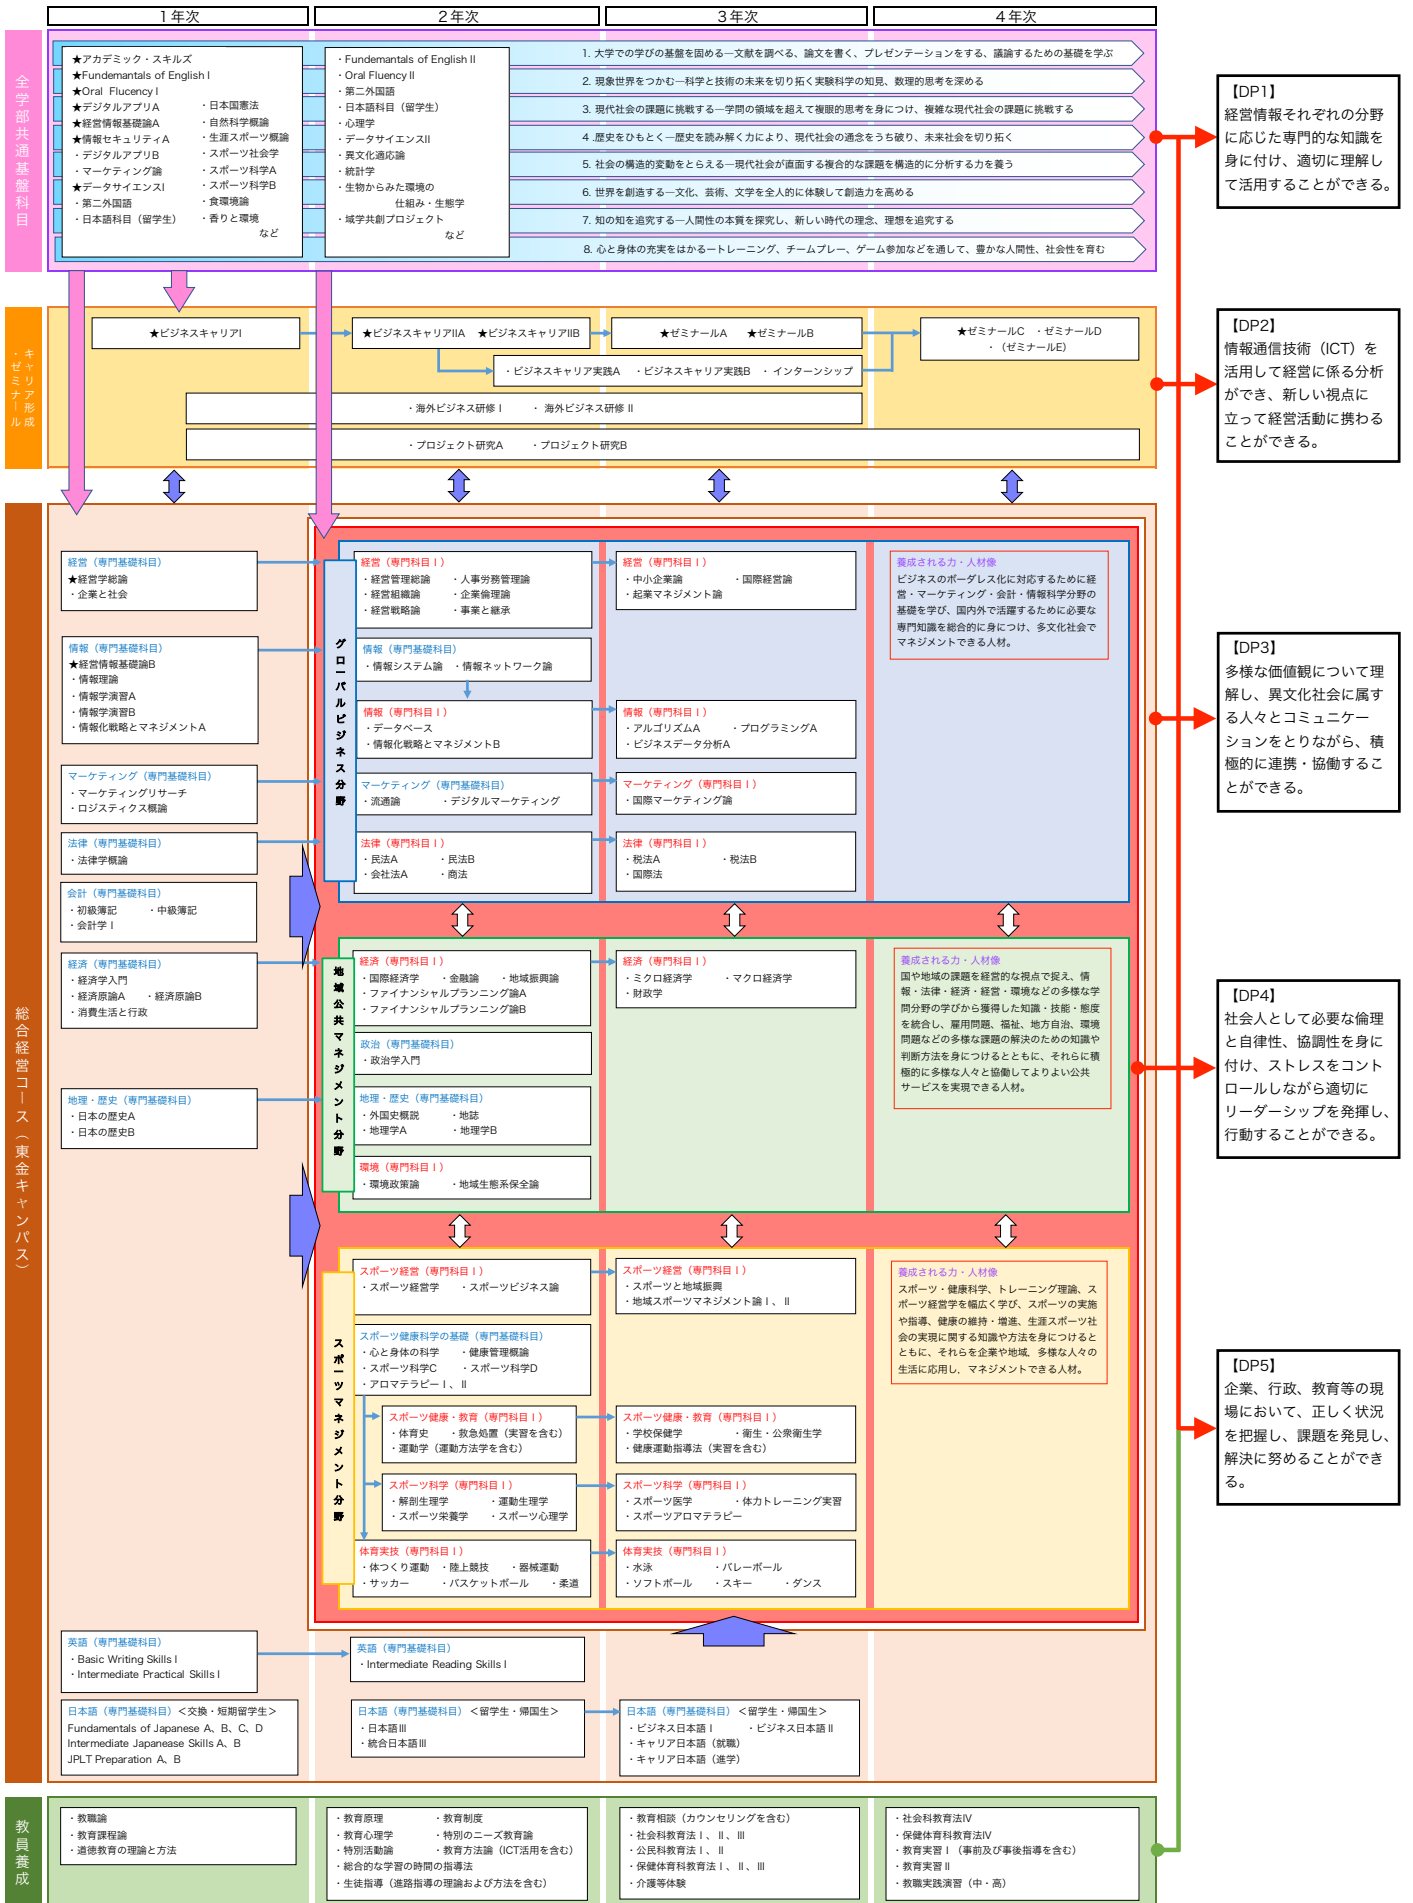

経営情報学部 総合経営学科 <総合経営コース：東金キャンパス> カリキュラムツリー

★は経営情報学部必修科目

経営情報学部 総合経営学科 <グローバル経営情報コース：紀尾井町キャンパス> カリキュラムツリー

注 先頭に※がついているのは全学部共通基礎科目群の科目(表中ボールド)  
 赤字は専門基礎科目群の科目