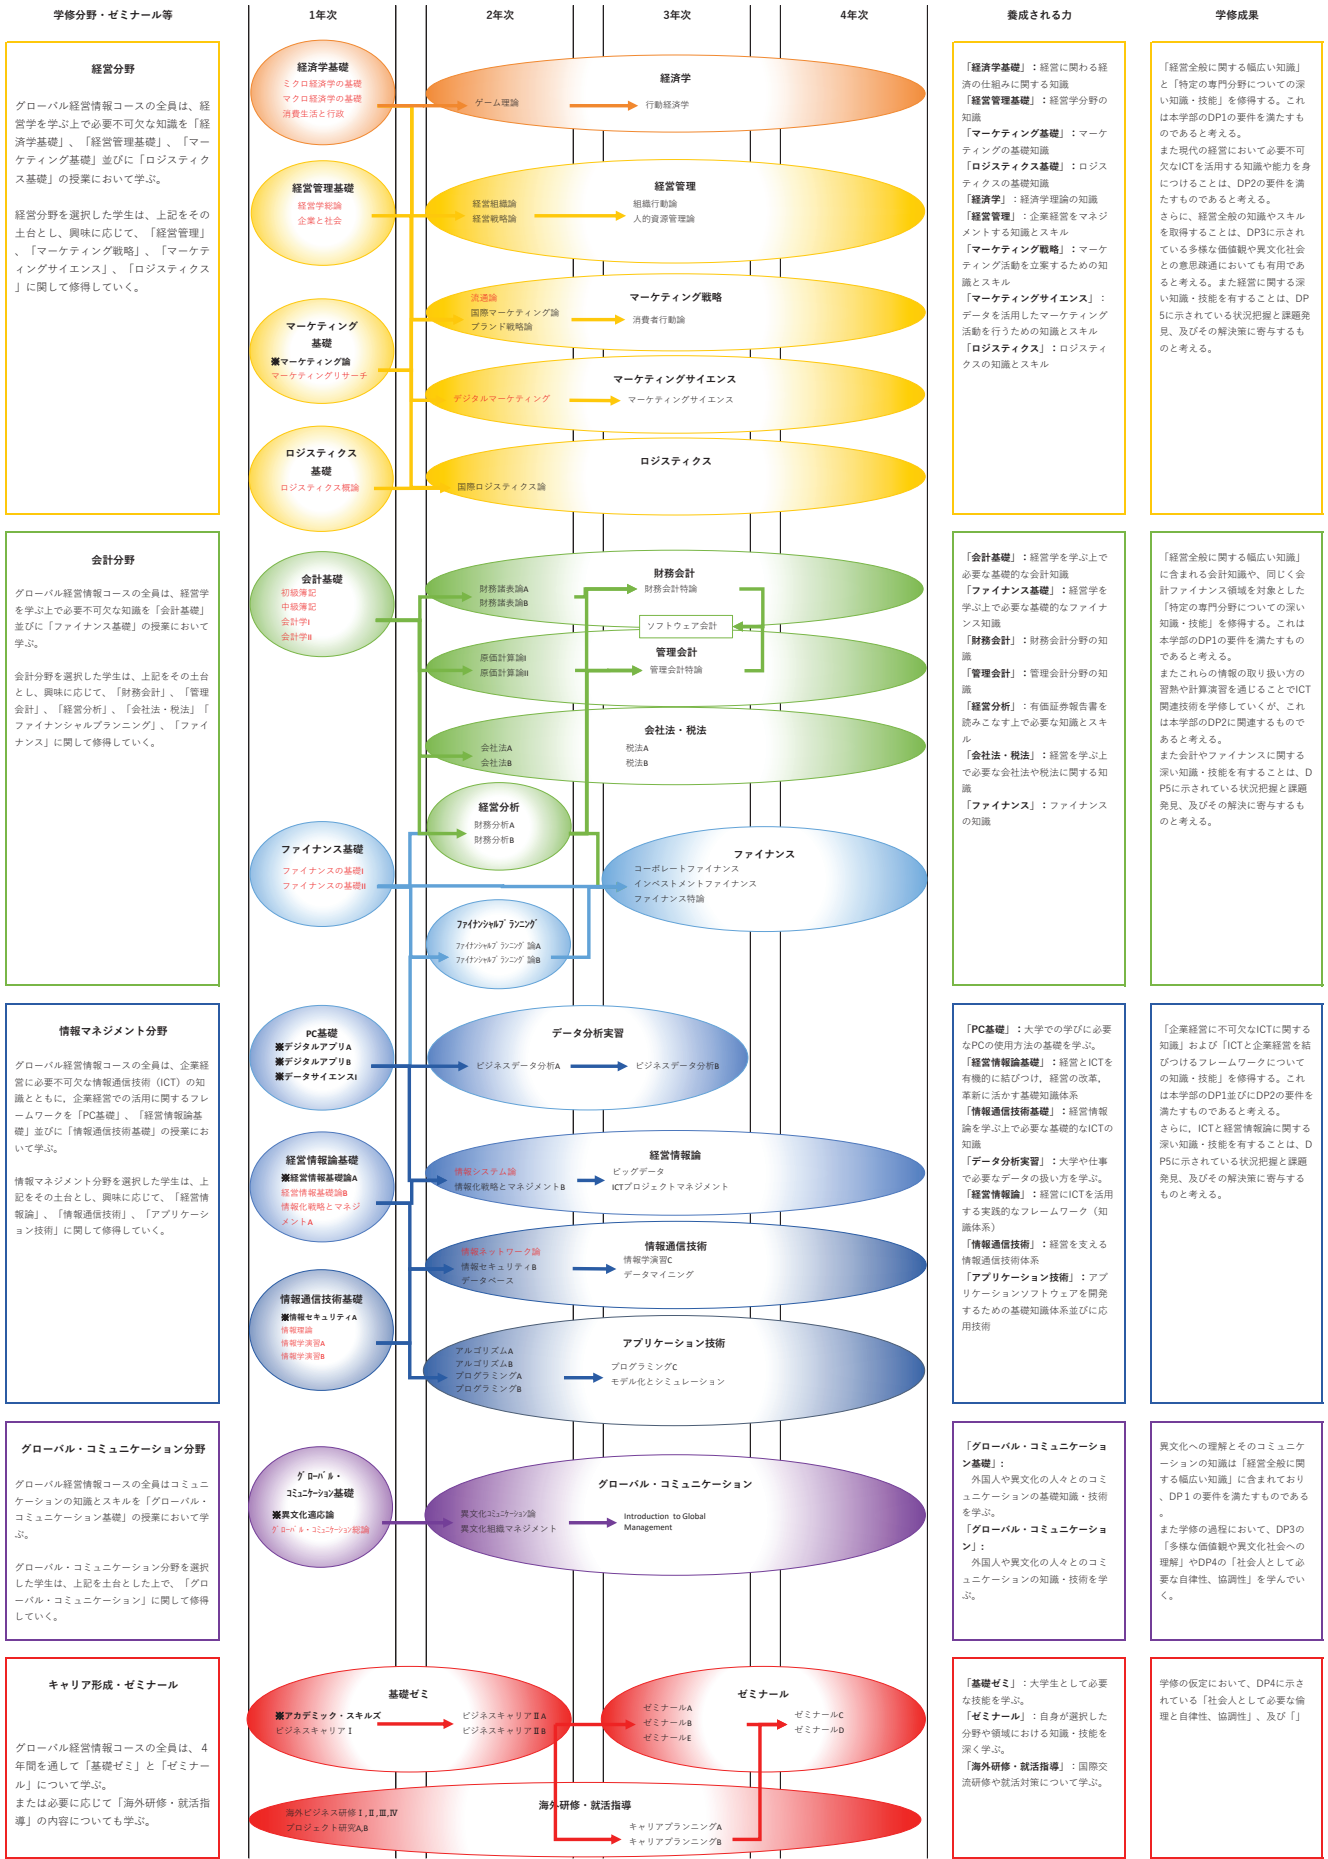

経営情報学部 総合経営学科 <総合経営コース：東金キャンパス> カリキュラムツリー

★は経営情報学部必修科目

経営情報学部 総合経営学科 <グローバル経営情報コース：紀尾井町キャンパス> カリキュラムツリー

注 先頭に※がついているのは全学部共通基礎科目群の科目(表中ボールド)  
 赤字は専門基礎科目群の科目