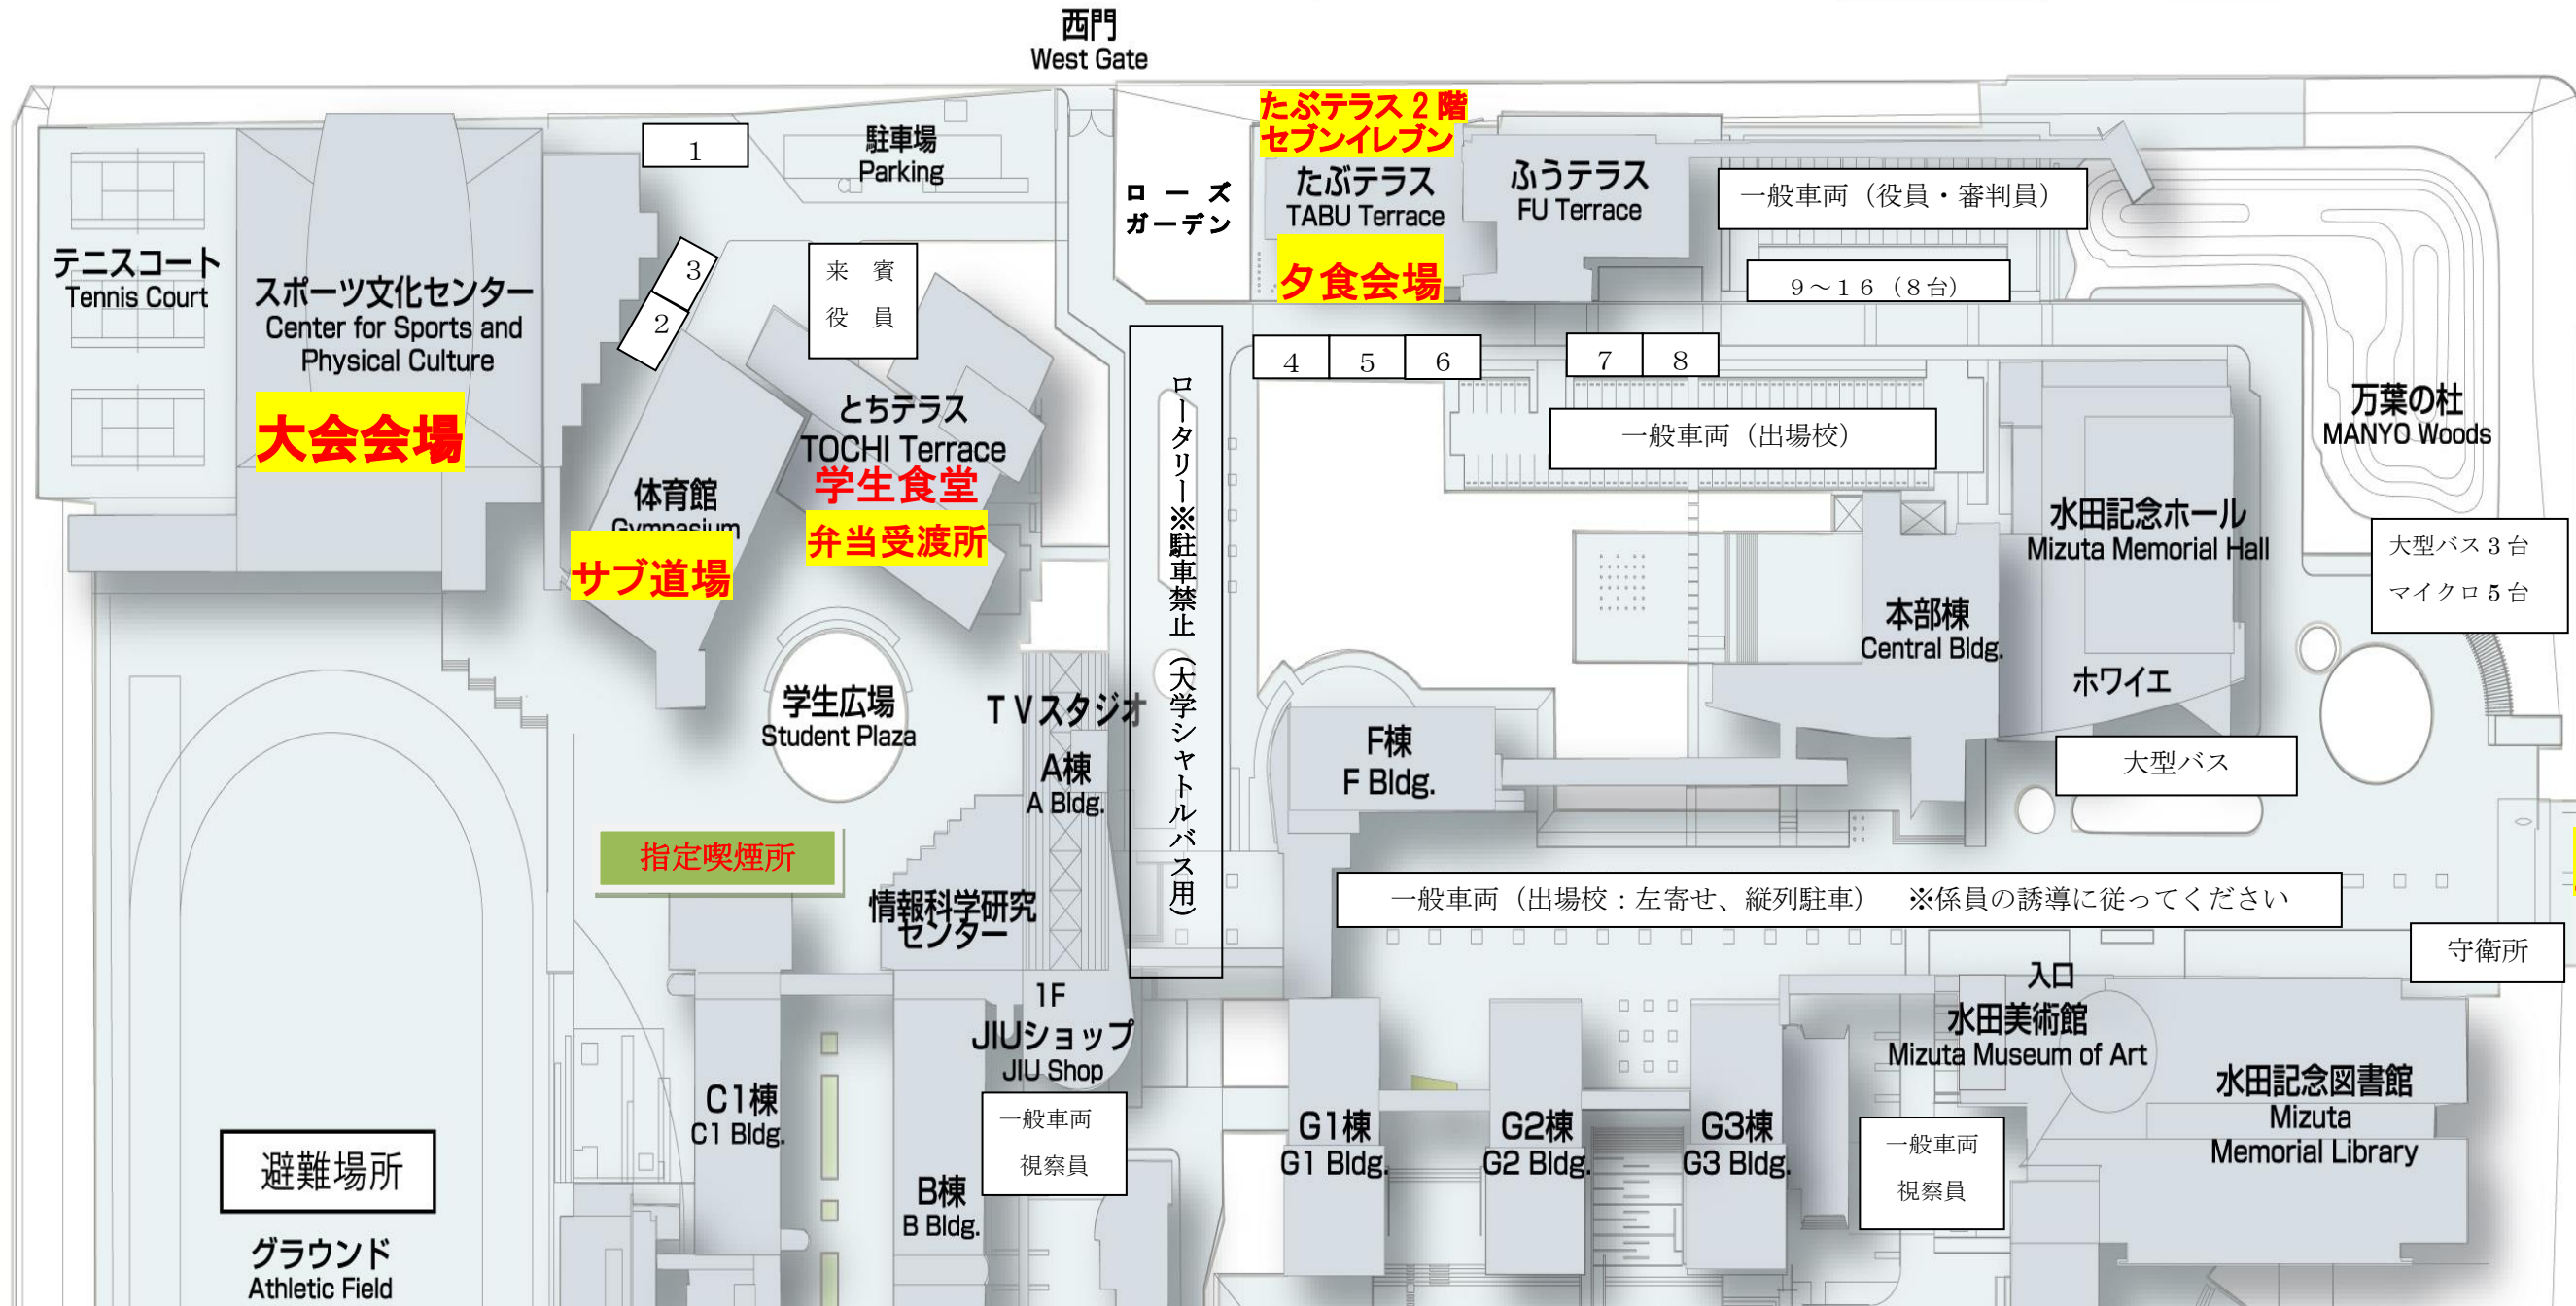

バス駐車配置図及び学内案内図

至126号バイパス
To Route 126

※サッカー場内駐車場（一般観戦者・視察員）
大型バス・マイクロバス駐車場

一般来場者駐車場（有料…200円）

＜学内及び駐車場のご案内＞

- ・地図内番号は、「マイクロバス」の駐車位置となります。また学内駐車は関係者優先となりますので、保護者等の観戦者については、学外駐車場（有料）をご利用下さい。
- ・中央「ロータリー」は、大学シャトルバス発着場となりますので駐車はご遠慮ください。大型バスで来場される高校は、ロータリーで降車させた後に指定場所へ移動願います。
- ・サッカー場に駐車された場合、道路横断には十分注意してください。
- ・喫煙は指定場所をお願いします。
- ・セブンイレブンのご利用が可能です。ただし本学学生・教職員の利用もありますので、**数が多い場合は「セブンミール」での事前（予約）注文**をお勧めします。